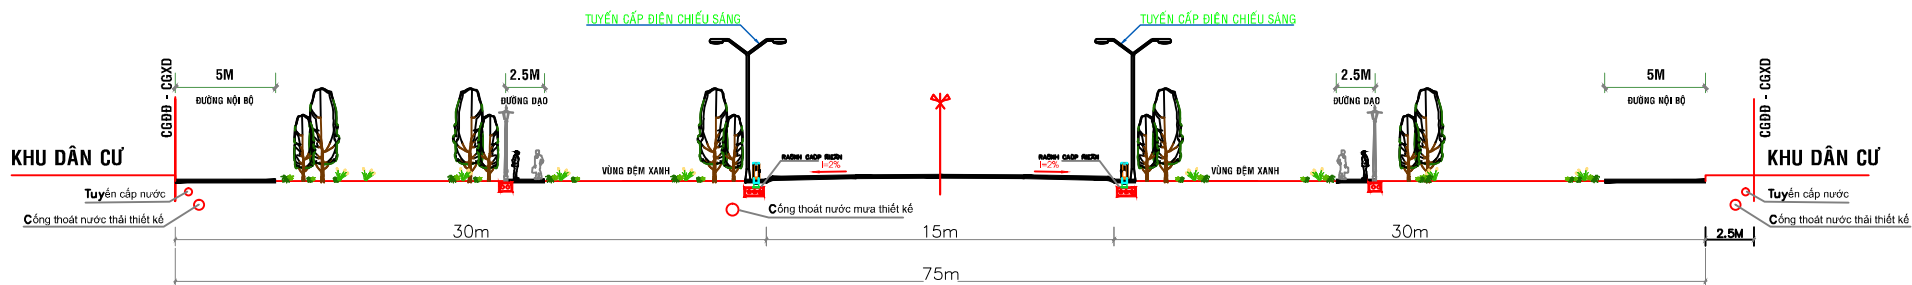

MẶT CẮT NGANG ĐIỂN HÌNH TUYẾN ĐƯỜNG ĐS1

MẶT CẮT ĐƯỜNG ĐS 1 - ĐOẠN QUA TỔ HỢP KHÔNG GIAN KHOA HỌC

MẶT CẮT ĐƯỜNG ĐS 1 - ĐOẠN QUA KHU DÂN CƯ