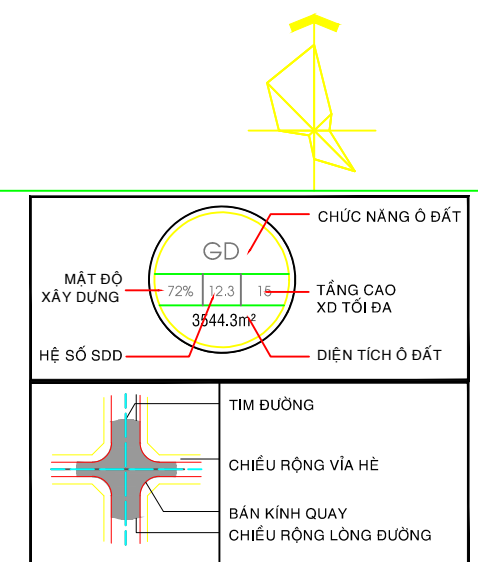

**KÝ HIỆU**

	GD - TRƯỜNG TIỂU HỌC TRẦN QUỐC TUẤN
	DVTM - VÁN PHÒNG CÔNG TY CP NƯỚC KHOÁNG QUY NHƠN
	OHT- ĐẤT Ở HIỆN TRẠNG
	TĐC- ĐẤT Ở TÁI ĐỊNH CƯ TẠI CHỖ
	OQH- ĐẤT Ở QUY HOẠCH MỚI
	CÂY XANH CẢNH QUAN
	RANH GIỚI KHU ĐẤT QUY HOẠCH
	RANH GIỚI DỰ ÁN
	CHỈ GIỚI XÂY DỰNG
	TĂNG CAO XÂY DỰNG

**ĐỊA ĐIỂM:** SỐ 249, ĐƯỜNG BẠCH ĐẰNG, THÀNH PHỐ QUY NHƠN

**TÊN BẢN VẼ:**  
**BẢN ĐỒ QUY HOẠCH TỔNG MẶT BẰNG SỬ DỤNG ĐẤT**

**BẢN VẼ:** QH-03/05 | **GHÉP:** A3 | **TỶ LỆ:** 1/500 | **NGÀY :** ...../...../2022

**BẢNG CÂN BẰNG SỬ DỤNG ĐẤT**

STT	LOẠI ĐẤT	KÝ HIỆU	DIỆN TÍCH (m <sup>2</sup> )	TỶ LỆ (%)
<b>TỔNG DIỆN TÍCH KHU QUY HOẠCH</b>				
1	ĐẤT GIÁO DỤC (TRƯỜNG TIỂU HỌC)	GD	3.455,53	48,39
	Đất xây dựng công trình (40%)		1.382,21	
	Đất cây xanh cảnh quan, sân vườn (40%)		1.382,21	
	Đất sân đường nội bộ, HTKT (20%)		691,11	
2	ĐẤT DỊCH VỤ THƯƠNG MẠI (VP CTY CP NƯỚC KHOÁNG)	DVTM	594,76	8,33
2	ĐẤT Ở QUY HOẠCH		636,35	8,91
	Đất ở hiện trạng	OHT	378,25	
	Đất ở tái định cư lùi	TĐC	134,73	
	Đất ở quy hoạch mới	OQH	123,37	
3	ĐẤT GIAO THÔNG ĐÔ THỊ- HẠ TẦNG KỸ THUẬT		2.454,11	34,37