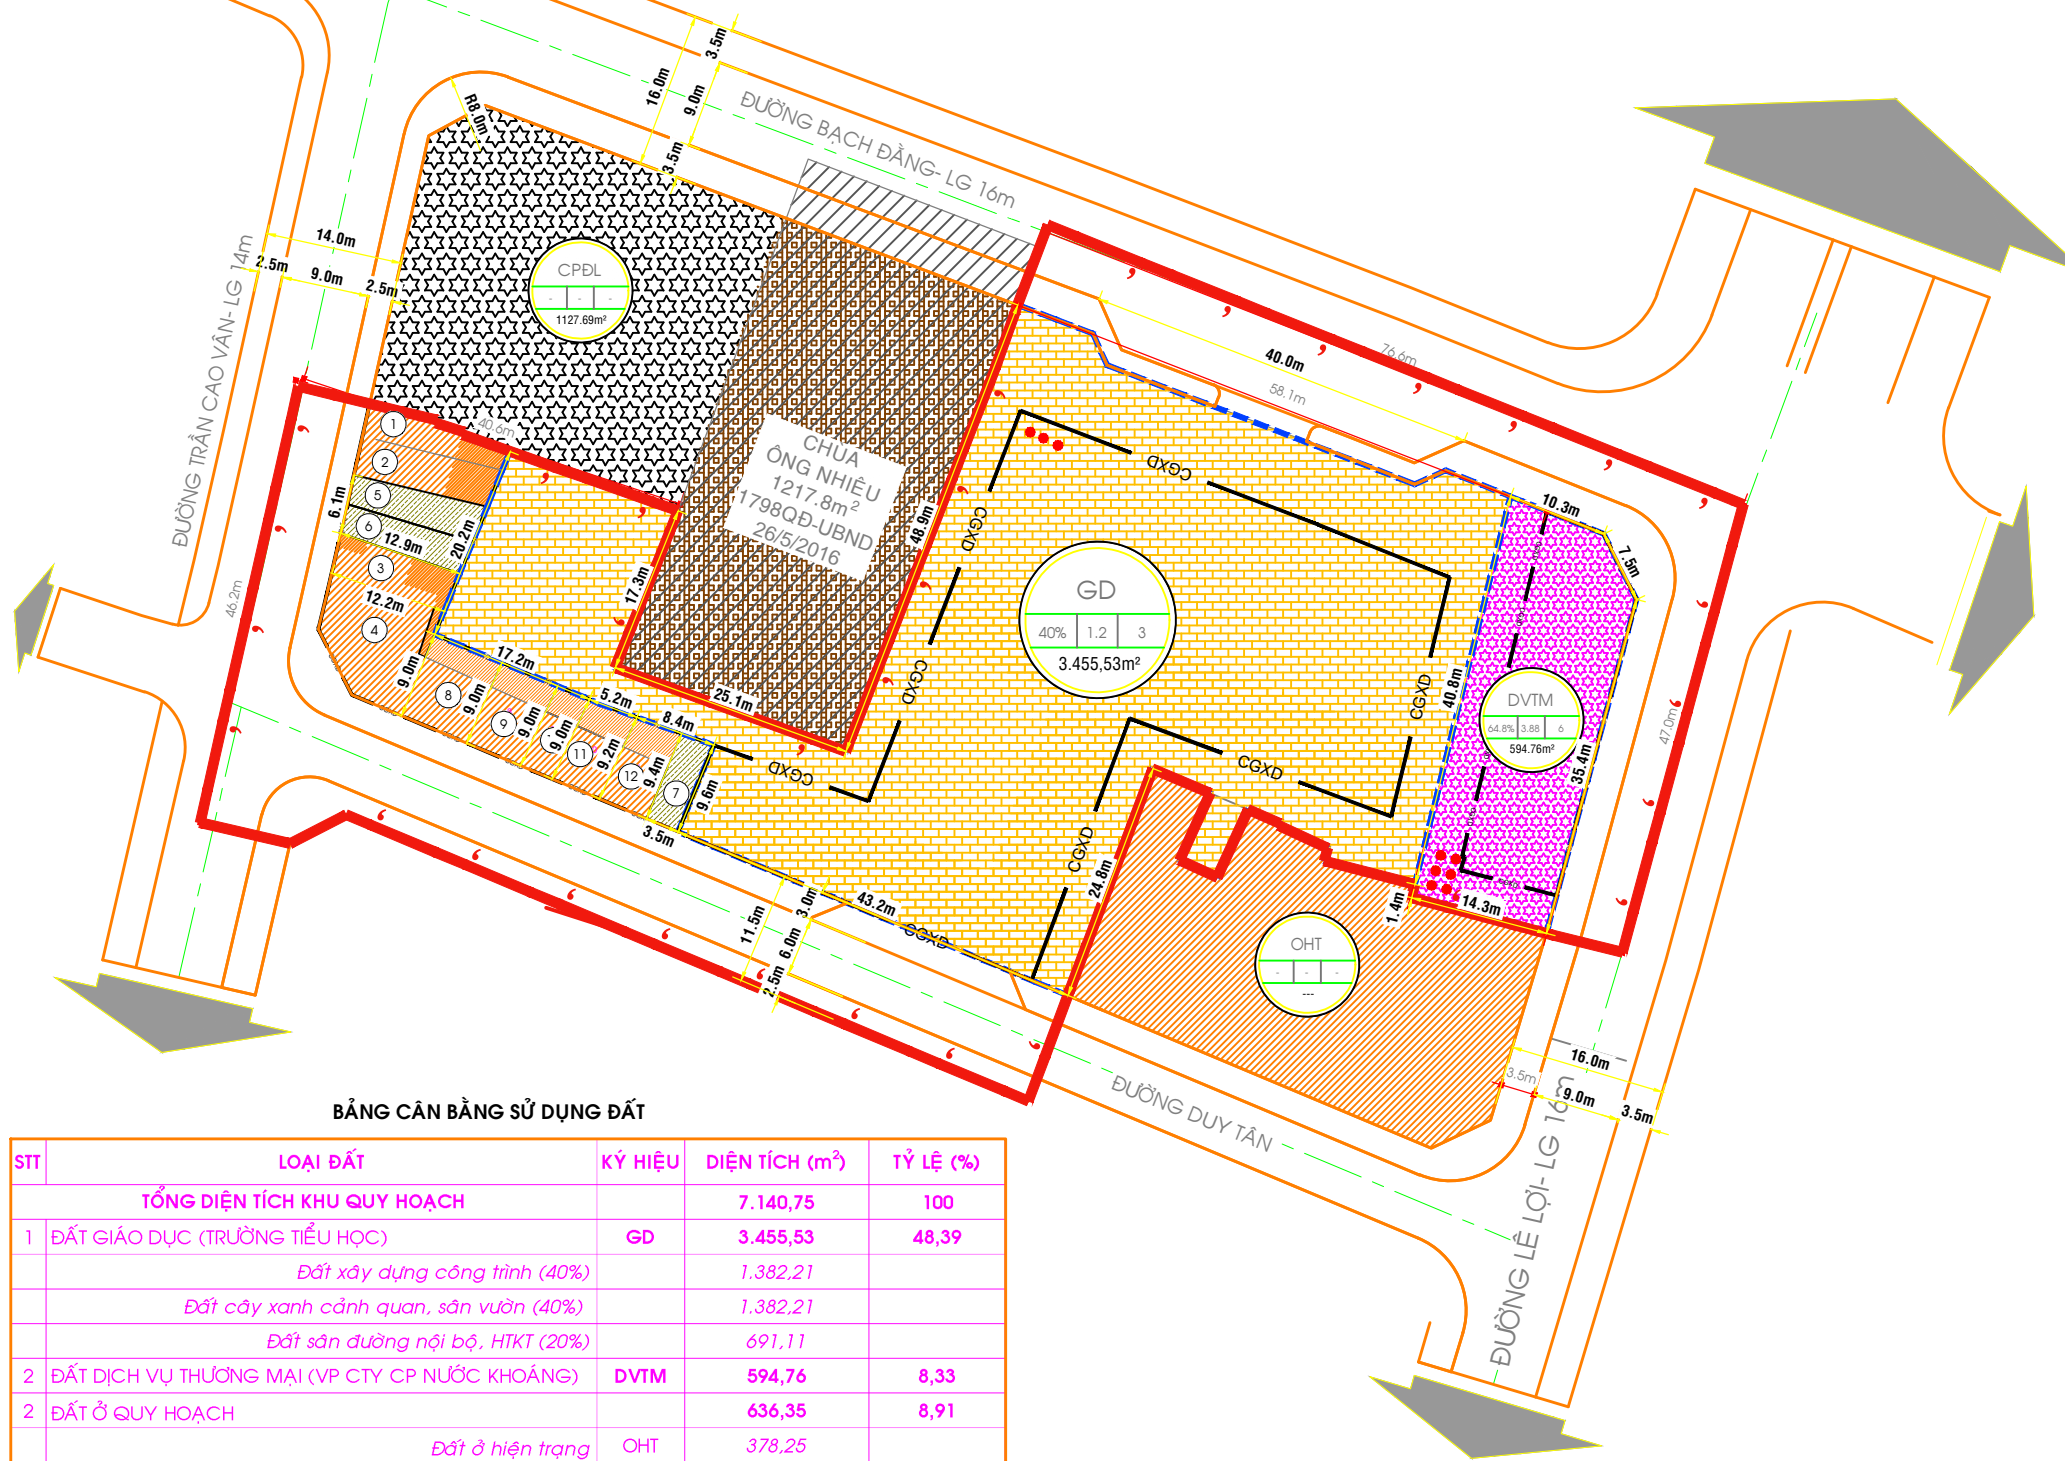

**KÝ HIỆU**

	GD - TRƯỜNG TIỂU HỌC TRẦN QUỐC TUẤN
	DVTM - VÁN PHÒNG CÔNG TY CP NƯỚC KHOÁNG QUY NHƠN
	OHT- ĐẤT Ở HIỆN TRẠNG
	TĐC- ĐẤT Ở TÁI ĐỊNH CƯ TẠI CHỖ
	OQH- ĐẤT Ở QUY HOẠCH MỚI
	CÂY XANH CẢNH QUAN
	RANH GIỚI KHU ĐẤT QUY HOẠCH
	RANH GIỚI DỰ ÁN
	CHỈ GIỚI XÂY DỰNG
	TĂNG CAO XÂY DỰNG

**ĐẠI DIỆN CHỦ ĐẦU TƯ:** PHÒNG QUẢN LÝ ĐÔ THỊ TP. QUY NHƠN  
 KÈM THEO TỜ TRÌNH SỐ : .....NGÀY.....THÁNG.....NĂM 2022

**CÔNG TRÌNH:** QUY HOẠCH CHI TIẾT TỶ LỆ 1/500 KHU ĐẤT CÔNG TY CỔ PHẦN NƯỚC KHOÁNG QUY NHƠN

**ĐỊA ĐIỂM:** SỐ 249, ĐƯỜNG BẠCH ĐẰNG, THÀNH PHỐ QUY NHƠN

**TÊN BẢN VẼ:**  
**BẢN ĐỒ QUY HOẠCH TỔNG MẶT BẰNG SỬ DỤNG ĐẤT**

**BẢN VẼ:** QH-03/05 | **GHÉP:** A3 | **TỶ LỆ:** 1/500 | **NGÀY :** ...../...../2022

**BẢNG CÂN BẰNG SỬ DỤNG ĐẤT**

STT	LOẠI ĐẤT	KÝ HIỆU	DIỆN TÍCH (m <sup>2</sup> )	TỶ LỆ (%)
<b>TỔNG DIỆN TÍCH KHU QUY HOẠCH</b>				
1	ĐẤT GIÁO DỤC (TRƯỜNG TIỂU HỌC)	GD	3.455,53	48,39
	Đất xây dựng công trình (40%)		1.382,21	
	Đất cây xanh cảnh quan, sân vườn (40%)		1.382,21	
	Đất sân đường nội bộ, HTKT (20%)		691,11	
2	ĐẤT DỊCH VỤ THƯƠNG MẠI (VP CTY CP NƯỚC KHOÁNG)	DVTM	594,76	8,33
2	ĐẤT Ở QUY HOẠCH		636,35	8,91
	Đất ở hiện trạng	OHT	378,25	
	Đất ở tái định cư lùi	TĐC	134,73	
	Đất ở quy hoạch mới	OQH	123,37	
3	ĐẤT GIAO THÔNG ĐÔ THỊ- HẠ TẦNG KỸ THUẬT		2.454,11	34,37