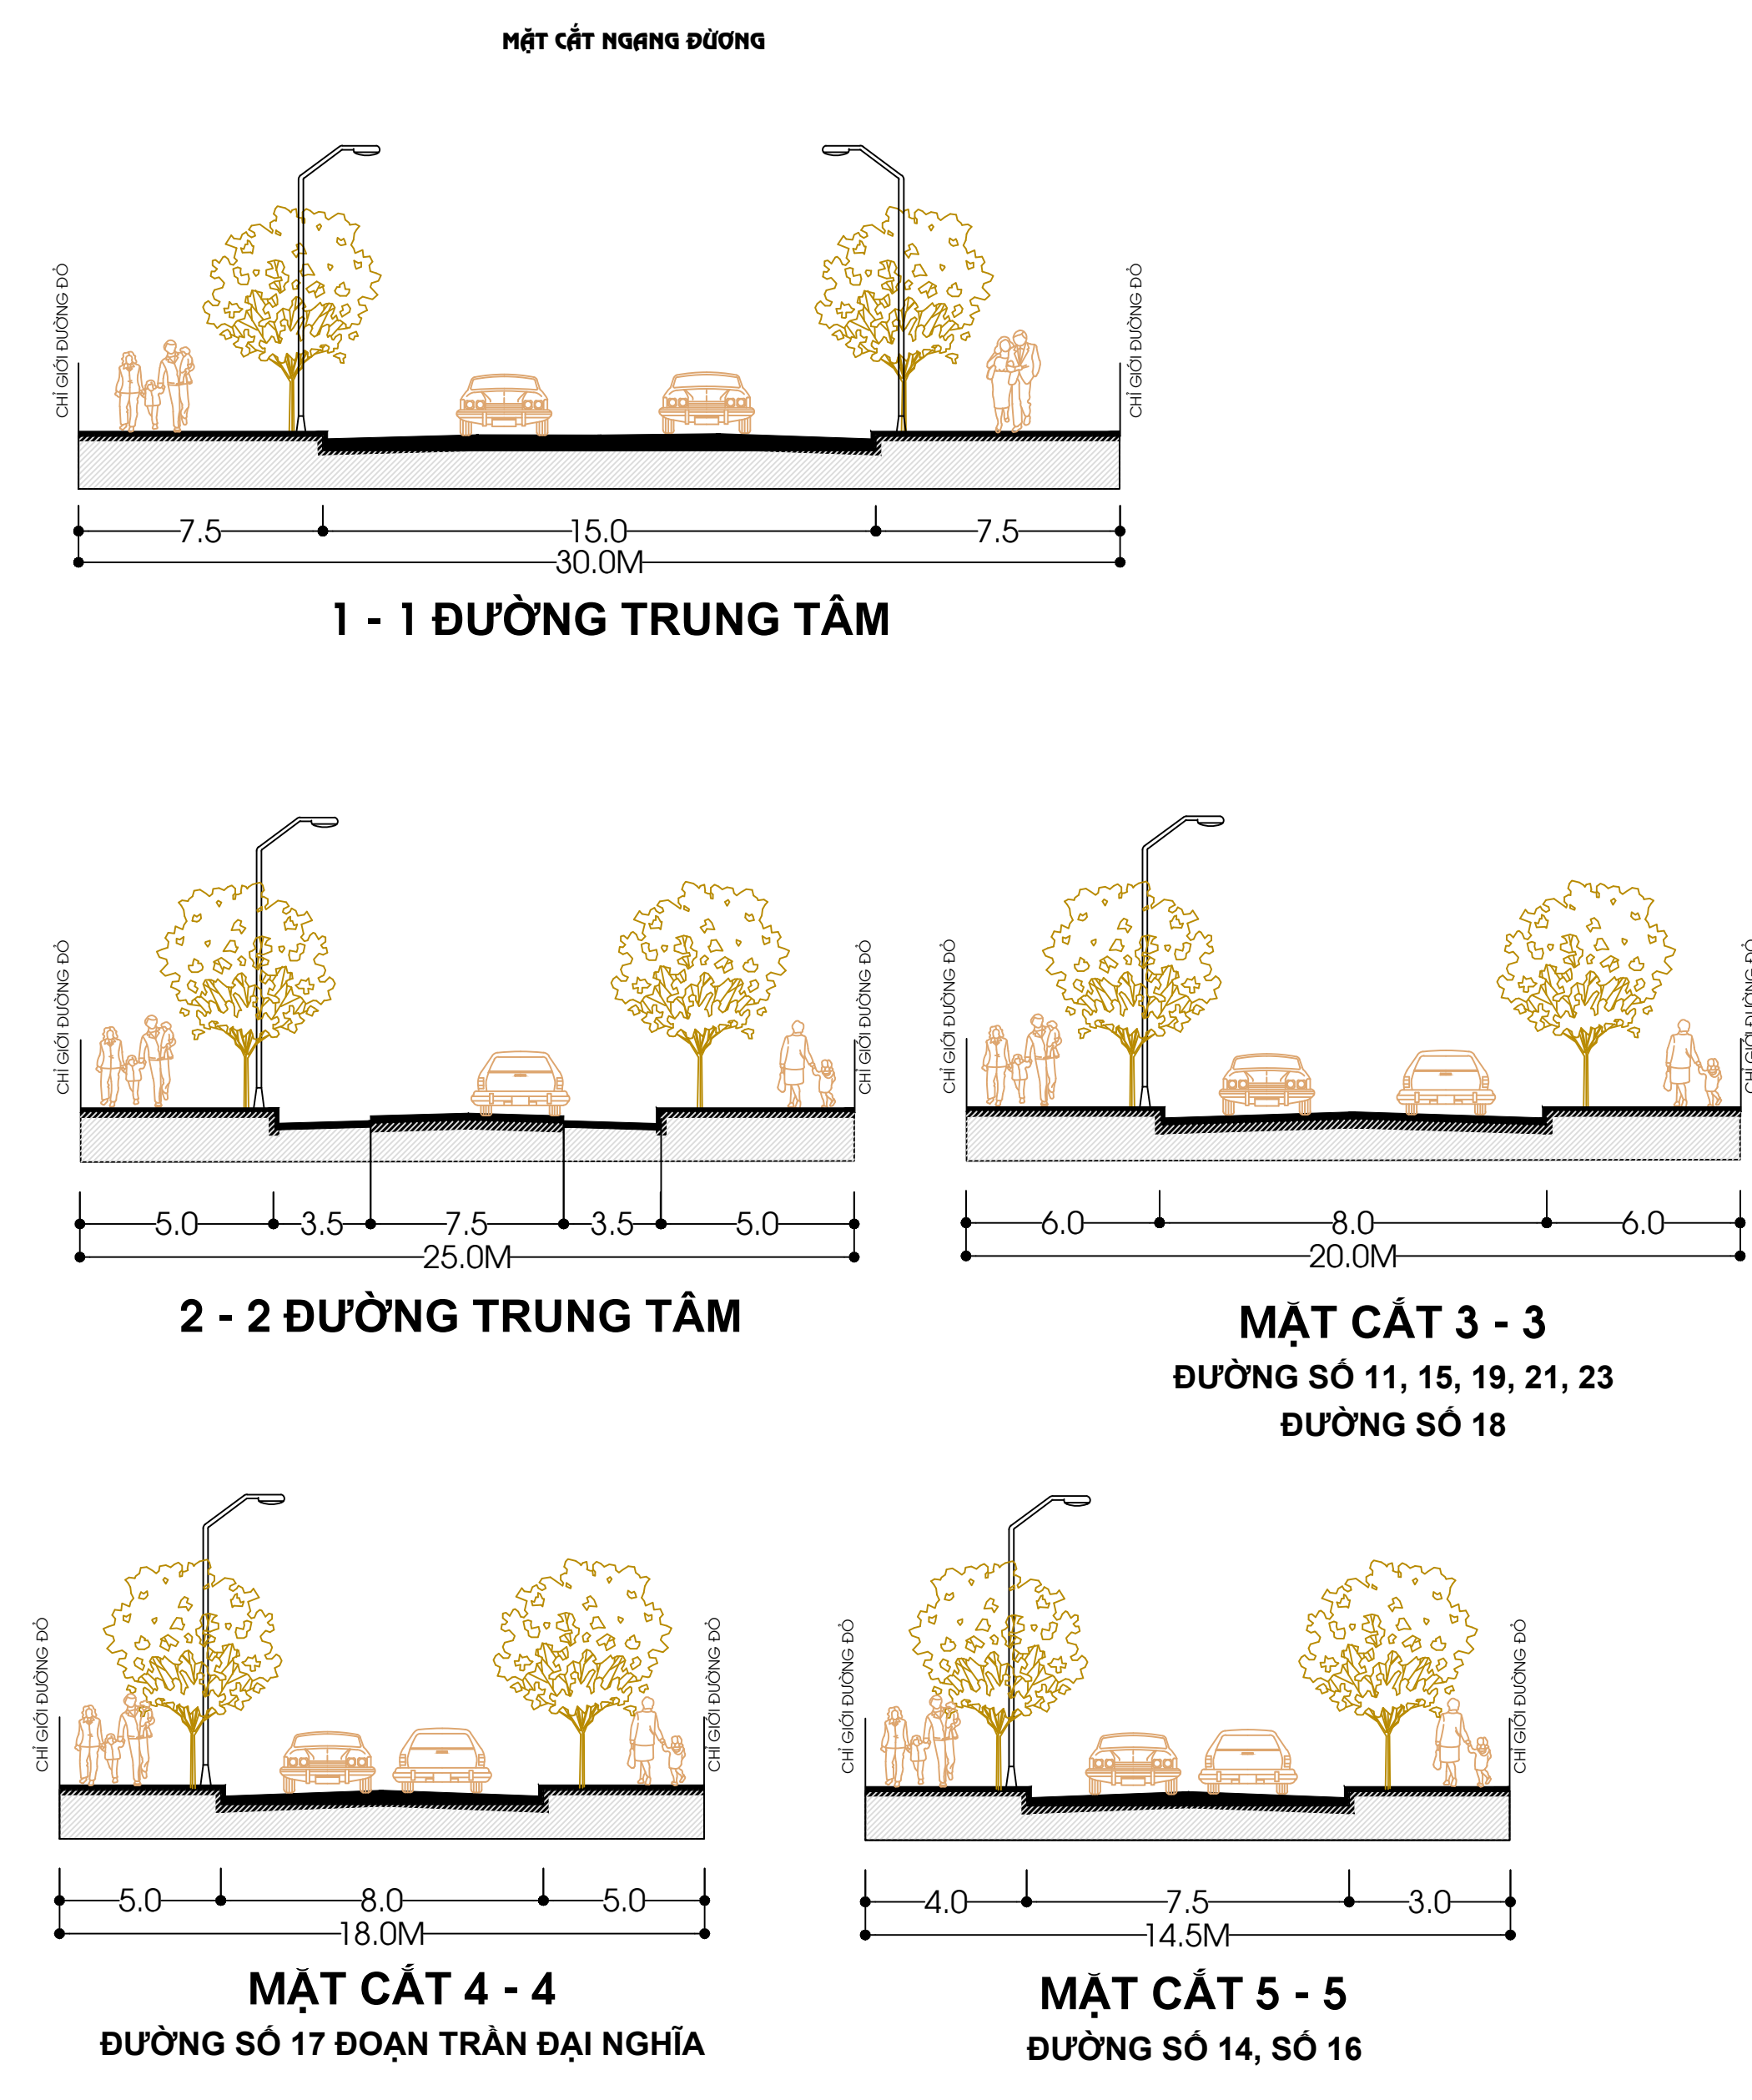

HIỆN TRẠNG TUYẾN MƯƠNG THOÁT NƯỚC MƯA

HIỆN TRẠNG TUYẾN MƯƠNG DƯỚI HÀNH LANG TUYẾN ĐIỆN 110kV

CƠ QUAN PHÊ DUYỆT: ỦY BAN NHÂN DÂN TỈNH BÌNH ĐỊNH

CƠ QUAN THẨM ĐỊNH: BAN QUẢN LÝ KHU KINH TẾ TỈNH BÌNH ĐỊNH

CHỦ ĐẦU TƯ: CÔNG TY CỔ PHẦN ĐẦU TƯ VÀ XÂY DỰNG BÌNH ĐỊNH

CÔNG TRÌNH: ĐIỀU CHỈNH QUY HOẠCH PHÂN KHU XÂY DỰNG TỶ LỆ 1/2000

KHU CÔNG NGHIỆP PHÚ TÀI

ĐỊA ĐIỂM: PHƯỜNG TRẦN QUANG ĐIỀU, BÙI THỊ XUÂN - TP. QUY NHƠN - TỈNH BÌNH ĐỊNH

TÊN BẢN VẼ: BẢN ĐỒ HIỆN TRẠNG HẠ TẦNG KỸ THUẬT

BẢN VẼ: GH-02B	GHÉP: 03 A0	TỶ LỆ: 1 / 2000	NGÀY: ..... / ..... / 2022
THỂ HIỆN	KS. ĐINH THÀNH NHƠN		
THIẾT KẾ	KS. ĐINH THÀNH NHƠN		
CHỦ TRÌ	KS. ĐINH THÀNH NHƠN		
QUẢN LÝ KT	KTS. NGÔ QUỐC BÌNH		
CHỦ NHIỆM	KTS. NGÔ QUỐC BÌNH		

GIÁM ĐỐC

KTS. NGÔ QUỐC BÌNH

CÔNG TY TNHH KHUÊ VĂN CẮC
ĐỊA CHỈ: 86 LÝ THÁI TỐ, P. QUANG TRUNG, TP. QUY NHƠN, TỈNH BÌNH ĐỊNH
ĐIỆN THOẠI: 0913612009 - 0905328335 - EMAIL: ctykhuevancac@gmail.com