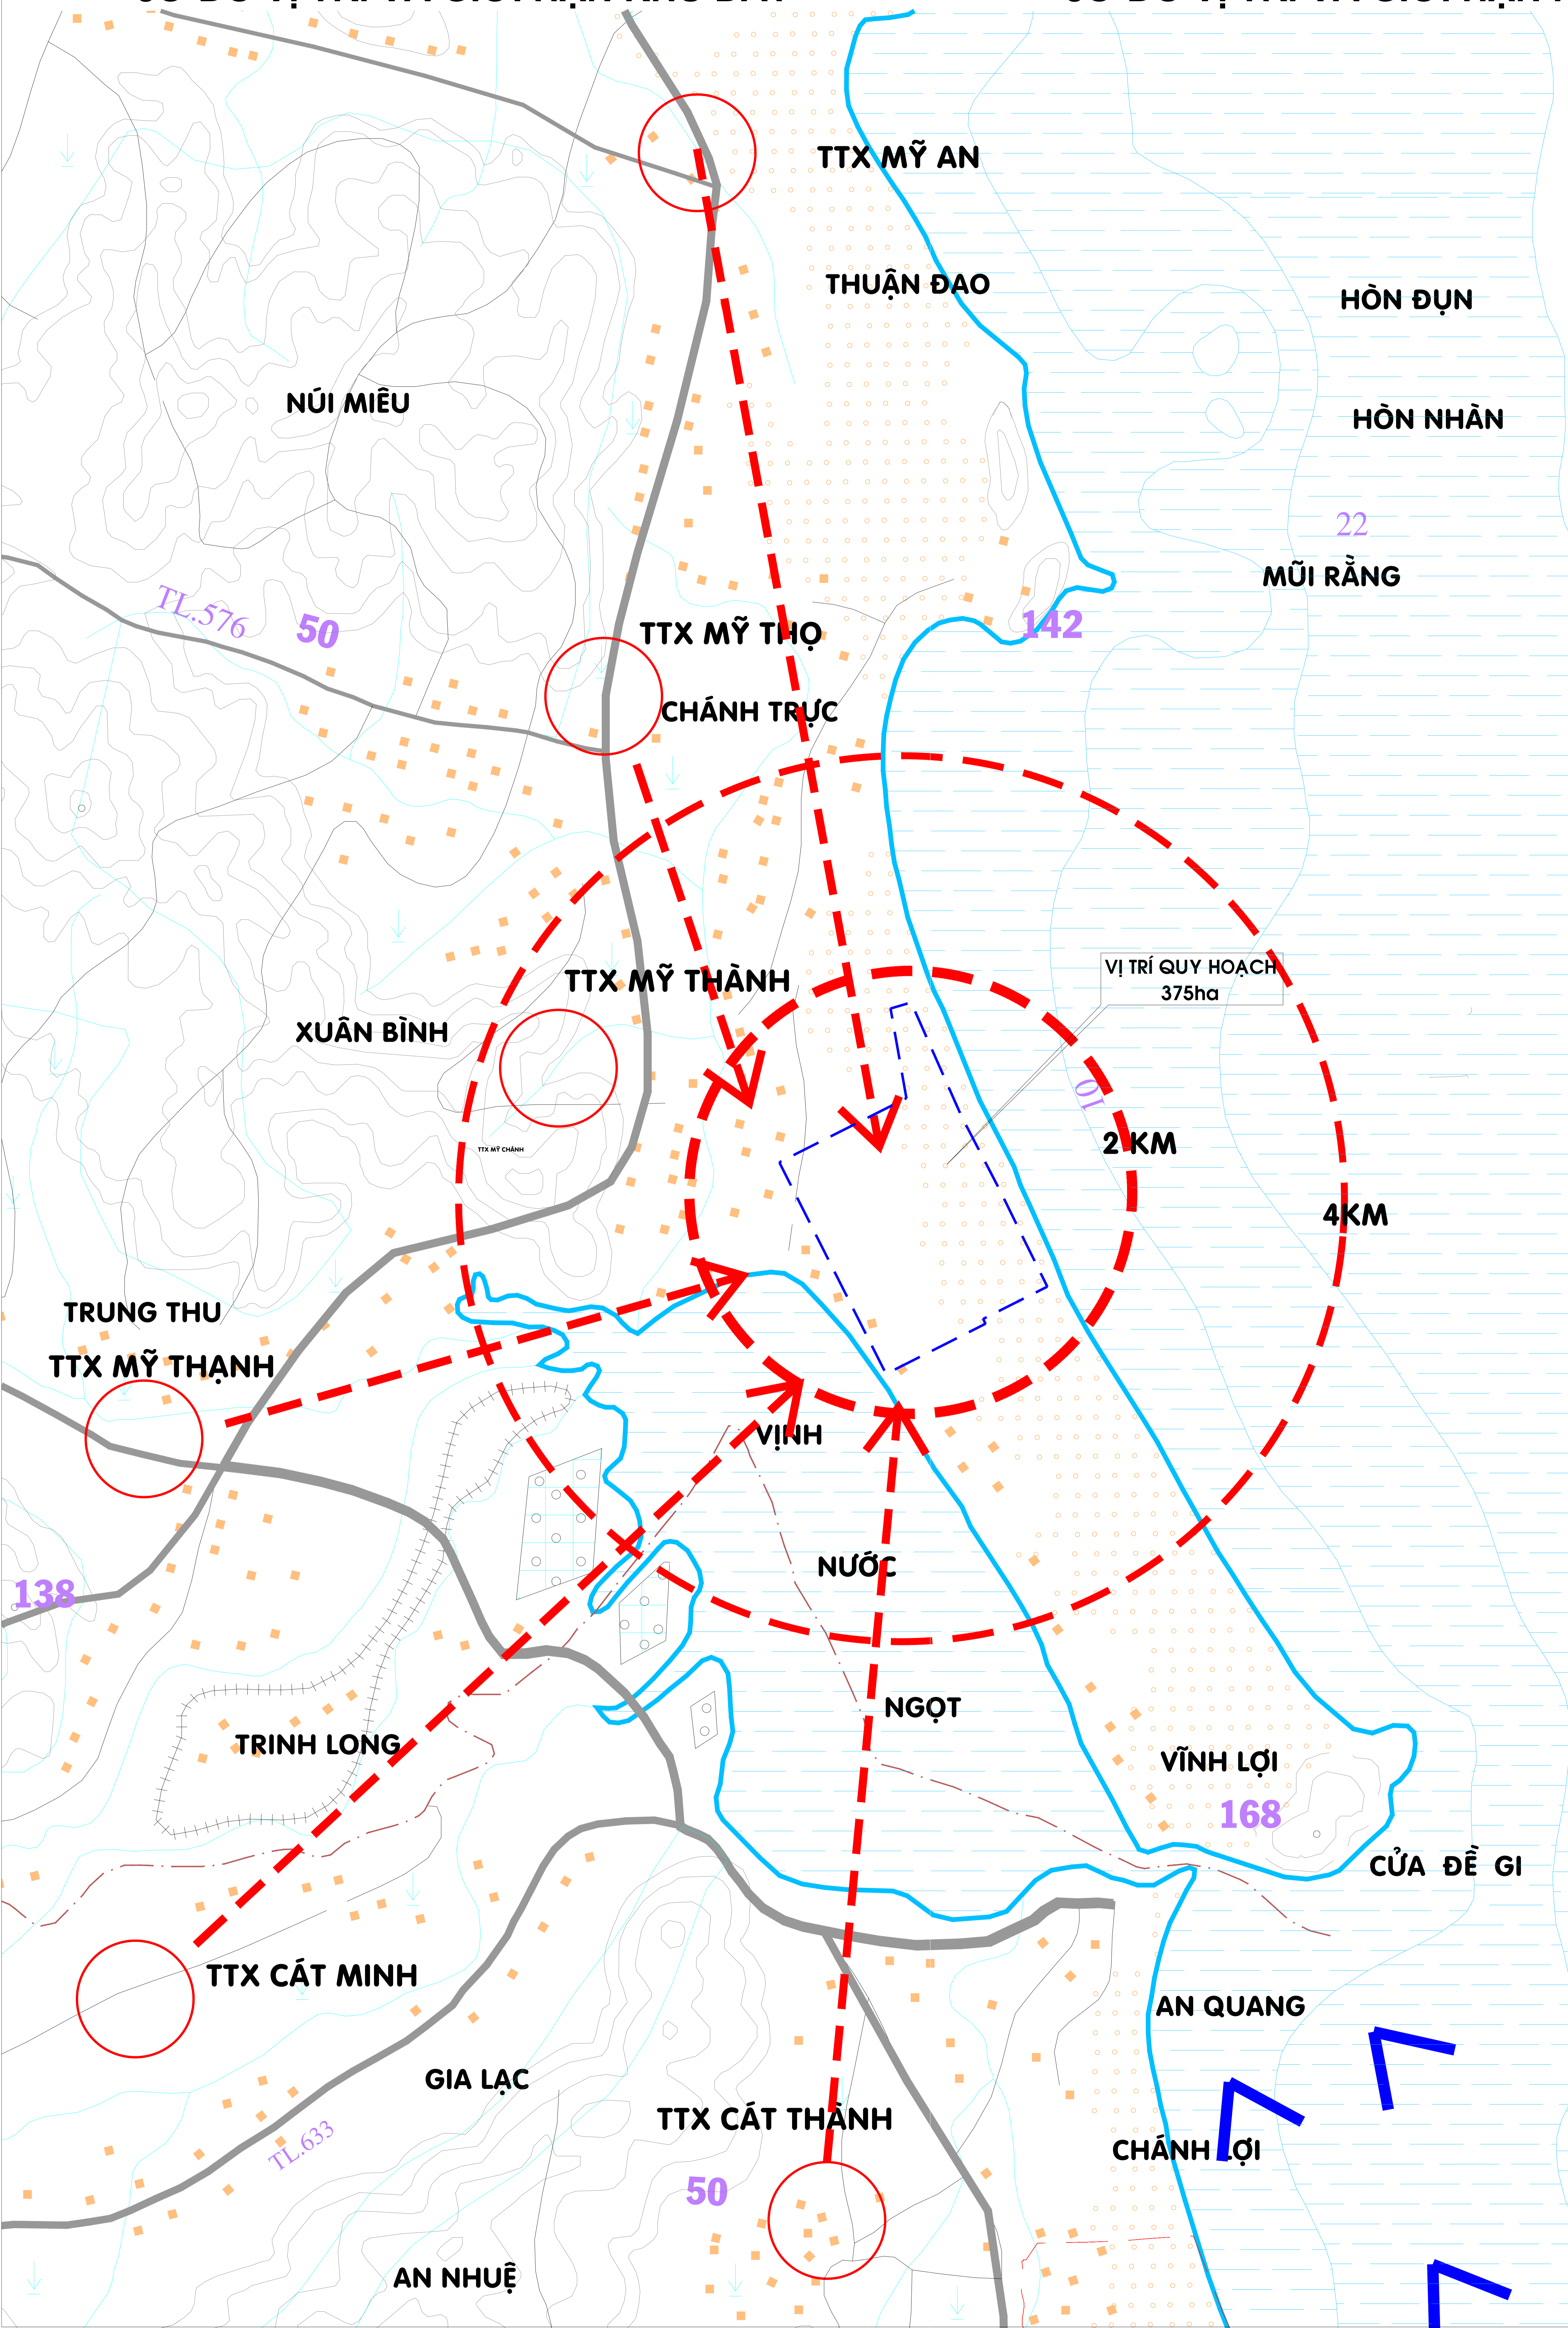

SƠ ĐỒ VỊ TRÍ VÀ GIỚI HẠN KHU ĐẤT

SƠ ĐỒ VỊ TRÍ VÀ GIỚI HẠN KHU ĐẤT

- 375ha VỊ TRÍ QUY HOẠCH
- TRUNG TÂM X
- ĐƯỜNG BỘ

CƠ QUAN PHÉ DUYỆT ỦY BAN NHÂN DÂN TỈNH BÌNH ĐỊNH			
CƠ QUAN THAM ĐỊNH SỞ NÔNG NGHIỆP VÀ PHÁT TRIỂN NÔNG THÔN TỈNH BÌNH ĐỊNH			
CƠ QUAN CHỦ ĐẦU TƯ SỞ NÔNG NGHIỆP VÀ PHÁT TRIỂN NÔNG THÔN TỈNH BÌNH ĐỊNH			
CƠ QUAN ĐẠI DIỆN CHỦ ĐẦU TƯ CHỈ CỤC THỦY SẢN TỈNH BÌNH ĐỊNH			
CÔNG TRÌNH - ĐỊA ĐIỂM: QUY HOẠCH PHÂN KHU XÂY DỰNG TỶ LỆ 1/2000 KHU NÔNG NGHIỆP ỨNG DỤNG CÔNG NGHỆ CAO PHÁT TRIỂN TÔM XÃ MỸ THÀNH - HUYỆN PHÙ MỸ - TỈNH BÌNH ĐỊNH			
TÊN BẢN VẼ: SƠ ĐỒ VỊ TRÍ VÀ GIỚI HẠN KHU ĐẤT			
BẢN VẼ: CD 1/1	GHEP: 2A0	TỶ LỆ: 1/10.000	THANG:
THỂ HIỆN	KS. CAO TÀI		
THIẾT KẾ	THS. KTS. ĐỖ NGUYỄN PHONG		
CHỦ TRÌ	THS. NGUYỄN TẤN TRUNG		
QL KỸ THUẬT	THS. KTS. ĐỖ NGUYỄN PHONG		
PHẦN VIÊN TRƯỞNG		GIÁM ĐỐC	
PHÂN VIÊN QUY HOẠCH VÀ THIẾT KẾ NÔNG NGHIỆP		CÔNG TY CP TƯ VẤN ĐẤT PHƯƠNG	