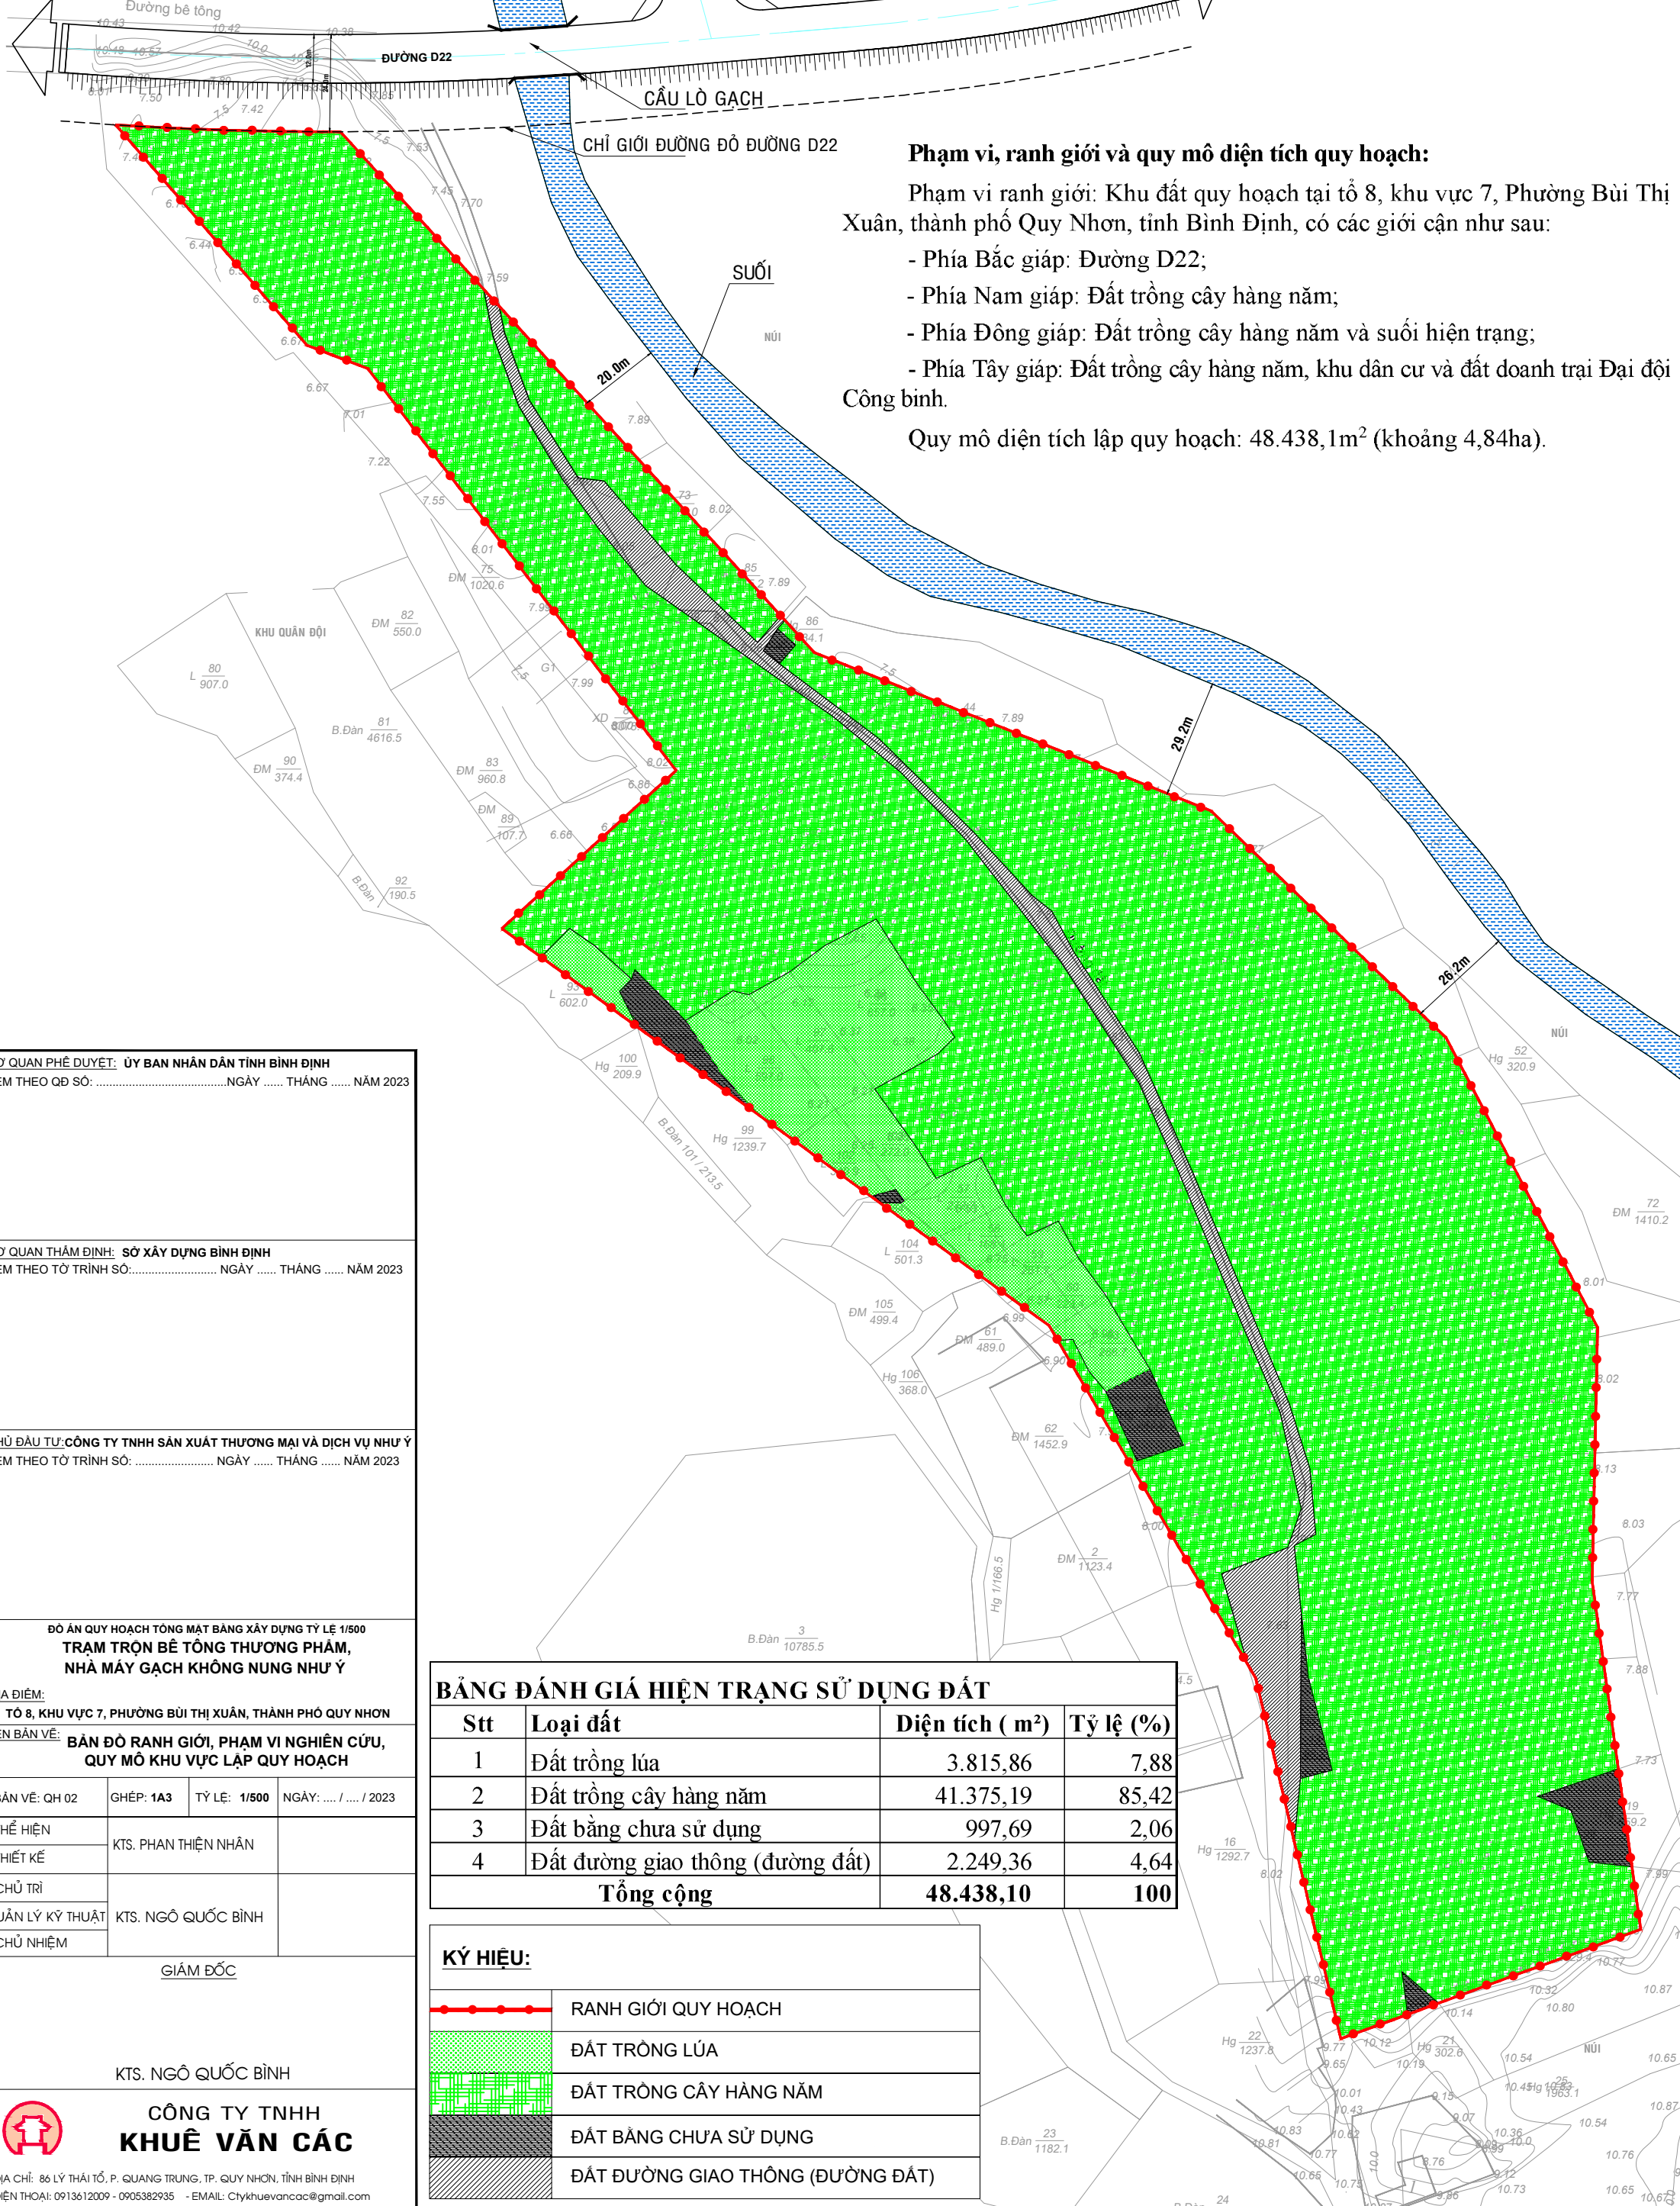

ĐI QUỐC LỘ 1

Phạm vi, ranh giới và quy mô diện tích quy hoạch:

Phạm vi ranh giới: Khu đất quy hoạch tại tổ 8, khu vực 7, Phường Bùi Thị Xuân, thành phố Quy Nhơn, tỉnh Bình Định, có các giới cận như sau:

- Phía Bắc giáp: Đường D22;
- Phía Nam giáp: Đất trồng cây hàng năm;
- Phía Đông giáp: Đất trồng cây hàng năm và suối hiện trạng;
- Phía Tây giáp: Đất trồng cây hàng năm, khu dân cư và đất doanh trại Đại đội Công binh.

Quy mô diện tích lập quy hoạch: 48.438,1m² (khoảng 4,84ha).

CƠ QUAN PHÊ DUYỆT: ỦY BAN NHÂN DÂN TỈNH BÌNH ĐỊNH
KÈM THEO QĐ SỐ: NGÀY THÁNG NĂM 2023

CƠ QUAN THẨM ĐỊNH: SỞ XÂY DỰNG BÌNH ĐỊNH
KÈM THEO TỜ TRÌNH SỐ: NGÀY THÁNG NĂM 2023

ĐỊA ĐIỂM:
TỔ 8, KHU VỰC 7, PHƯỜNG BÙI THỊ XUÂN, THÀNH PHỐ QUY NHƠN
TÊN BẢN VẼ: BẢN ĐỒ RANH GIỚI, PHẠM VI NGHIÊN CỨU,
QUY MÔ KHU VỰC LẬP QUY HOẠCH

BẢN VẼ: QH 02	GHÉP: 1A3	TỶ LỆ: 1/500	NGÀY: / / 2023
THỂ HIỆN	KTS. PHAN THIÊN NHÂN		
THIẾT KẾ			
CHỦ TRÌ			
QUẢN LÝ KỸ THUẬT	KTS. NGÔ QUỐC BÌNH		
CHỦ NHIỆM			