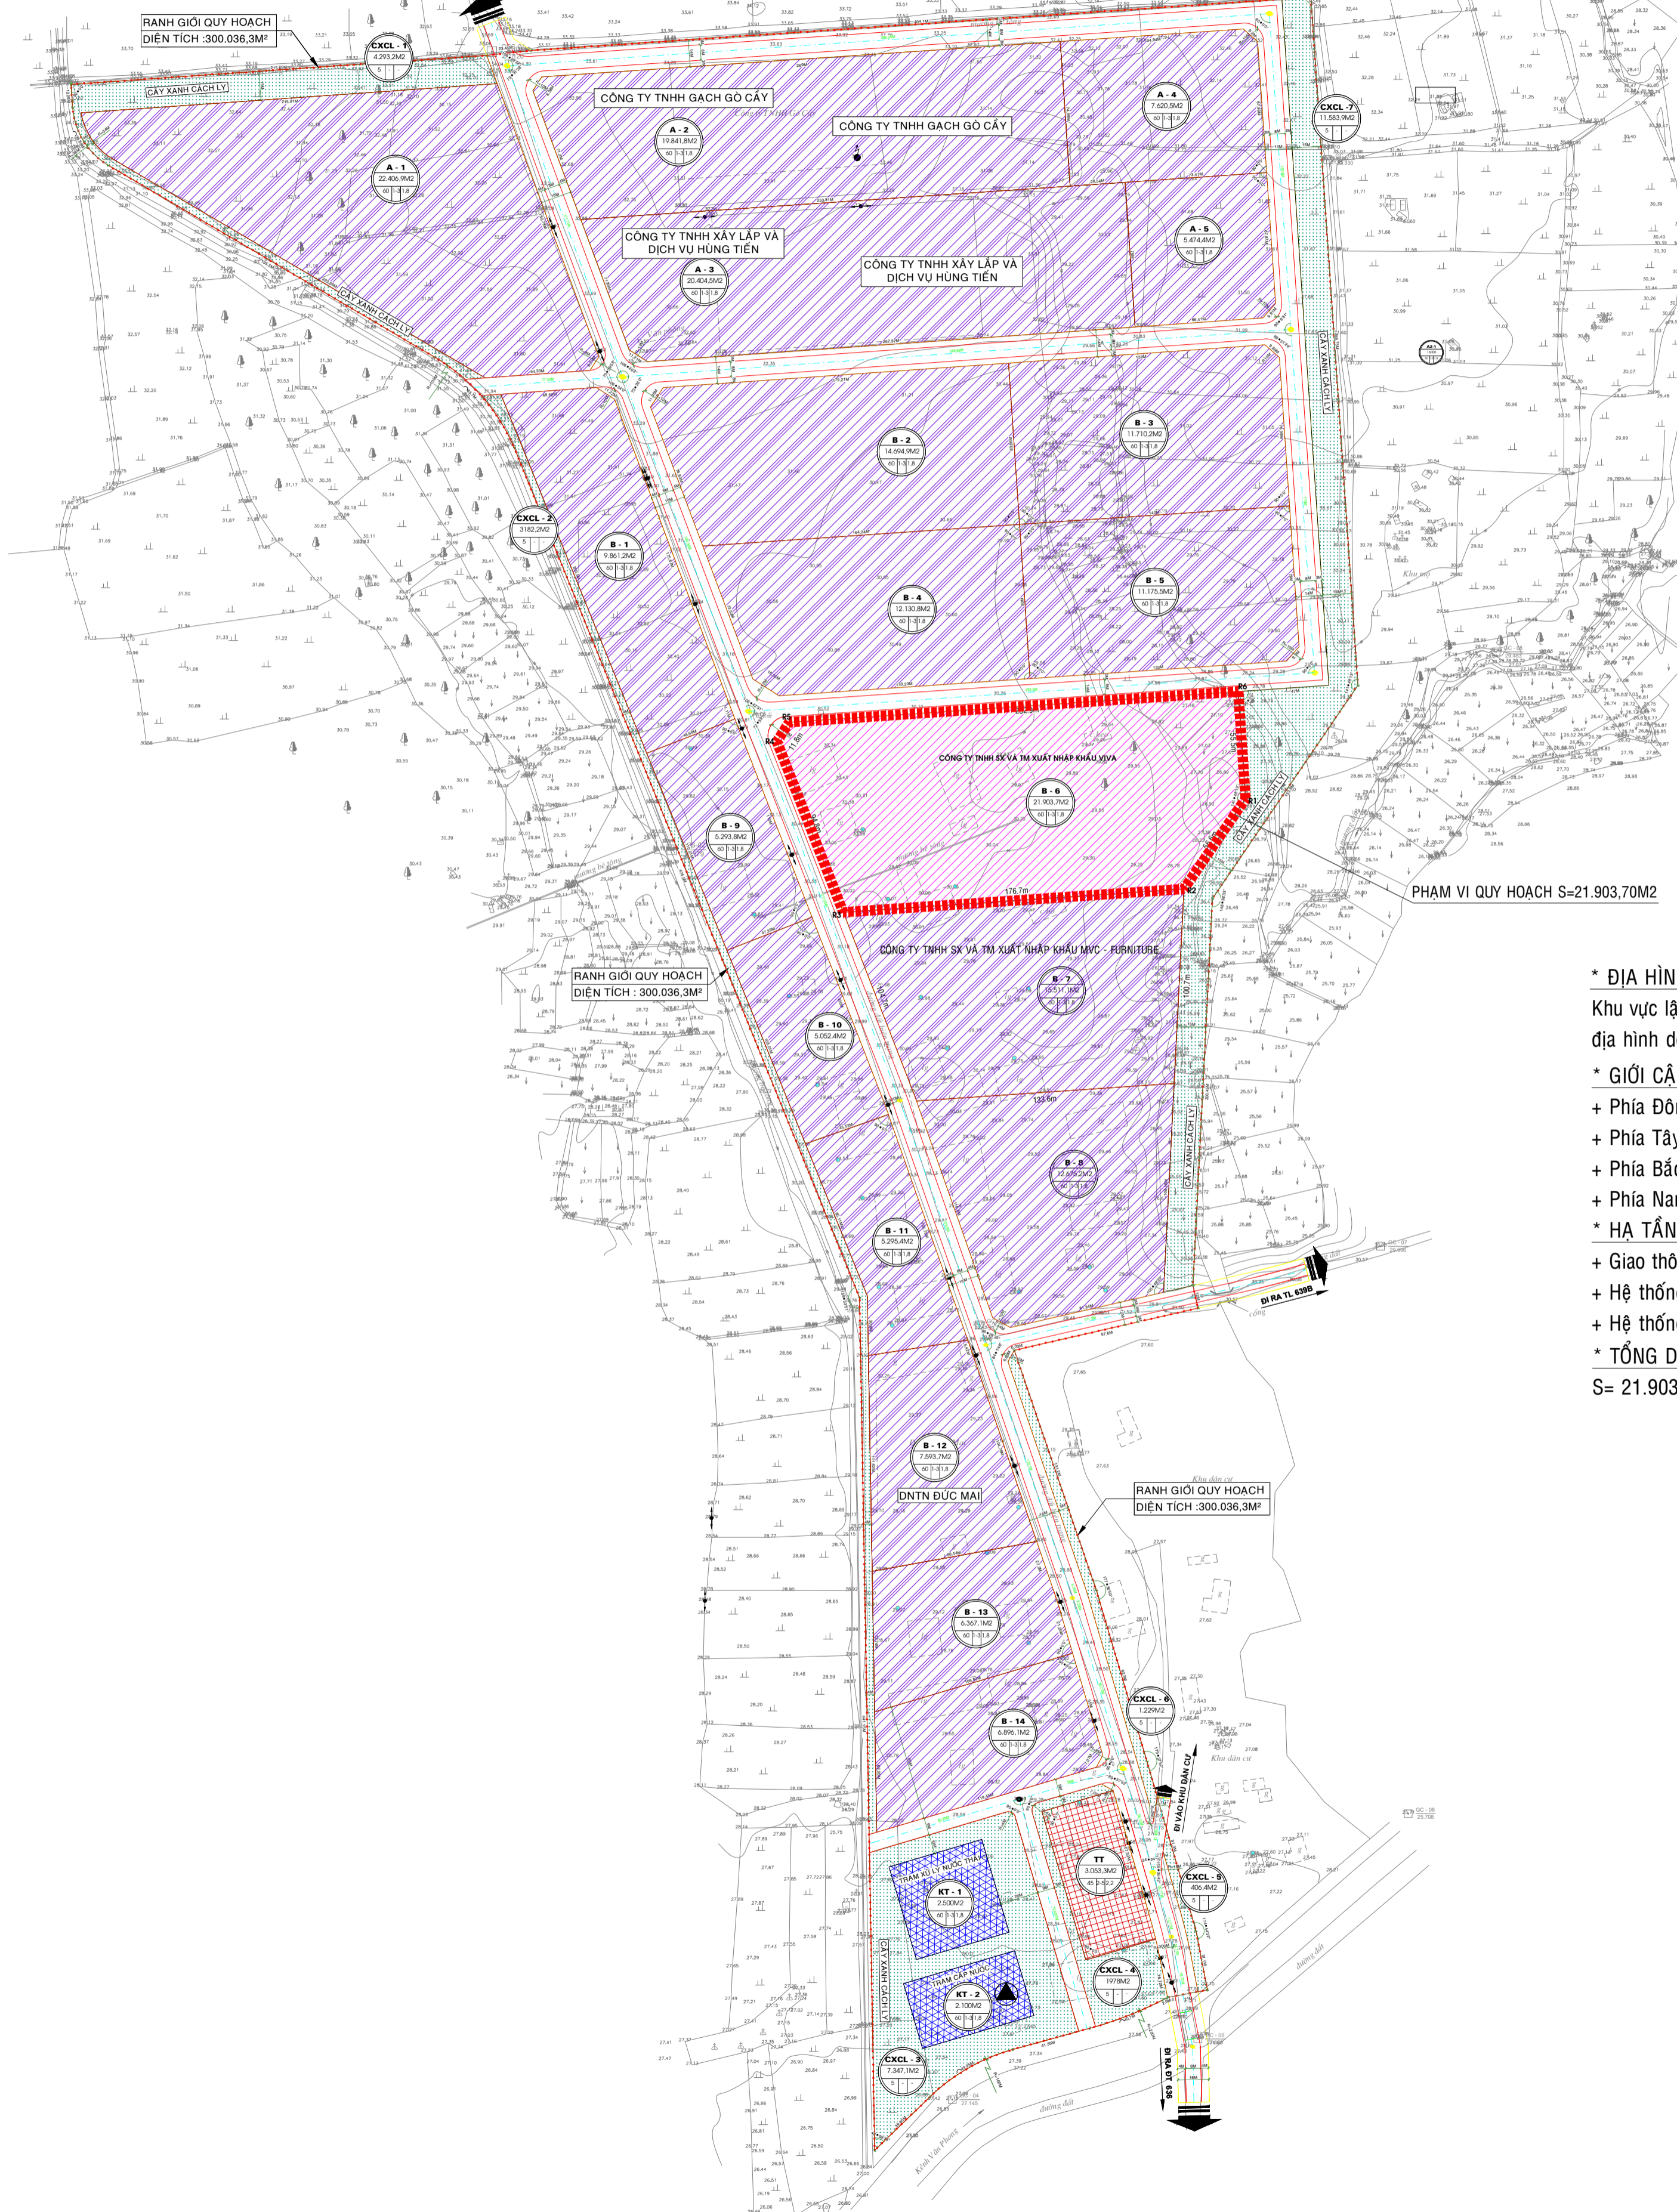

QUY HOẠCH CHI TIẾT TỶ LỆ 1/500 ĐIỀU CHỈNH
 DỰ ÁN NHÀ MÁY SẢN XUẤT CÁC SẢN PHẨM NỘI THẤT TỪ GỖ VÀ KIM LOẠI ĐAN NHỰA GIÁ MÂY

- KÝ HIỆU**
- RANH GIỚI QUY HOẠCH
 - TRUNG TÂM ĐIỀU HÀNH
 - ĐẤT SẢN XUẤT
 - KHU KỸ THUẬT
 - ĐẤT CÂY XANH
 - ĐẤT GIAO THÔNG, HTKT
 - GÓC VẬT
 - BÀN KINH CÔNG BỐ VĨA
 - KHU ĐẤT - KÝ HIỆU LÔ
 - DIỆN TÍCH LÔ ĐẤT
 - MẶT ĐỘ XÂY DỰNG TỐI ĐA - TẦNG CAO TỐI ĐA - HỆ SỐ SỬ DỤNG ĐẤT TỐI ĐA

- GHI CHÚ:**
- MÃI TẦNG
 - RANH GIỚI QUY HOẠCH
 - MƯỜNG BÊ TÔNG
 - ĐẤT XÂY DỰNG CÔNG TRÌNH
 - KHU MỒ
 - ĐƯỜNG ĐỒNG MỨC
 - ĐƠN VỊ BẢN VẼ VÀ CAO ĐỘ LÀ M

*** ĐỊA HÌNH:**
 Khu vực lập quy hoạch hiện trạng có một số lô sản xuất gạch, ngôi địa hình dốc từ Tây sang Đông, phía Đông là khu vực trũng thấp.

*** GIỚI CẬN:**

- + Phía Đông giáp : Dải cây xanh cách lý của cụm công nghiệp;
- + Phía Tây giáp : Đường quy hoạch Đ1;
- + Phía Bắc giáp : Lô đất sản xuất B4 và B5;
- + Phía Nam giáp : Lô đất sản xuất B7.

*** HẠ TẦNG KỸ THUẬT:**

- + Giao thông: Hiện trạng có đường đất nằm phía Tây nối từ QL19B vào
- + Hệ thống cấp thoát nước: chưa có hệ thống cấp nước, thoát nước mặt tự chảy
- + Hệ thống cấp điện: Hiện trạng phía Tây khu vực có tuyến điện 22Kv đi qua