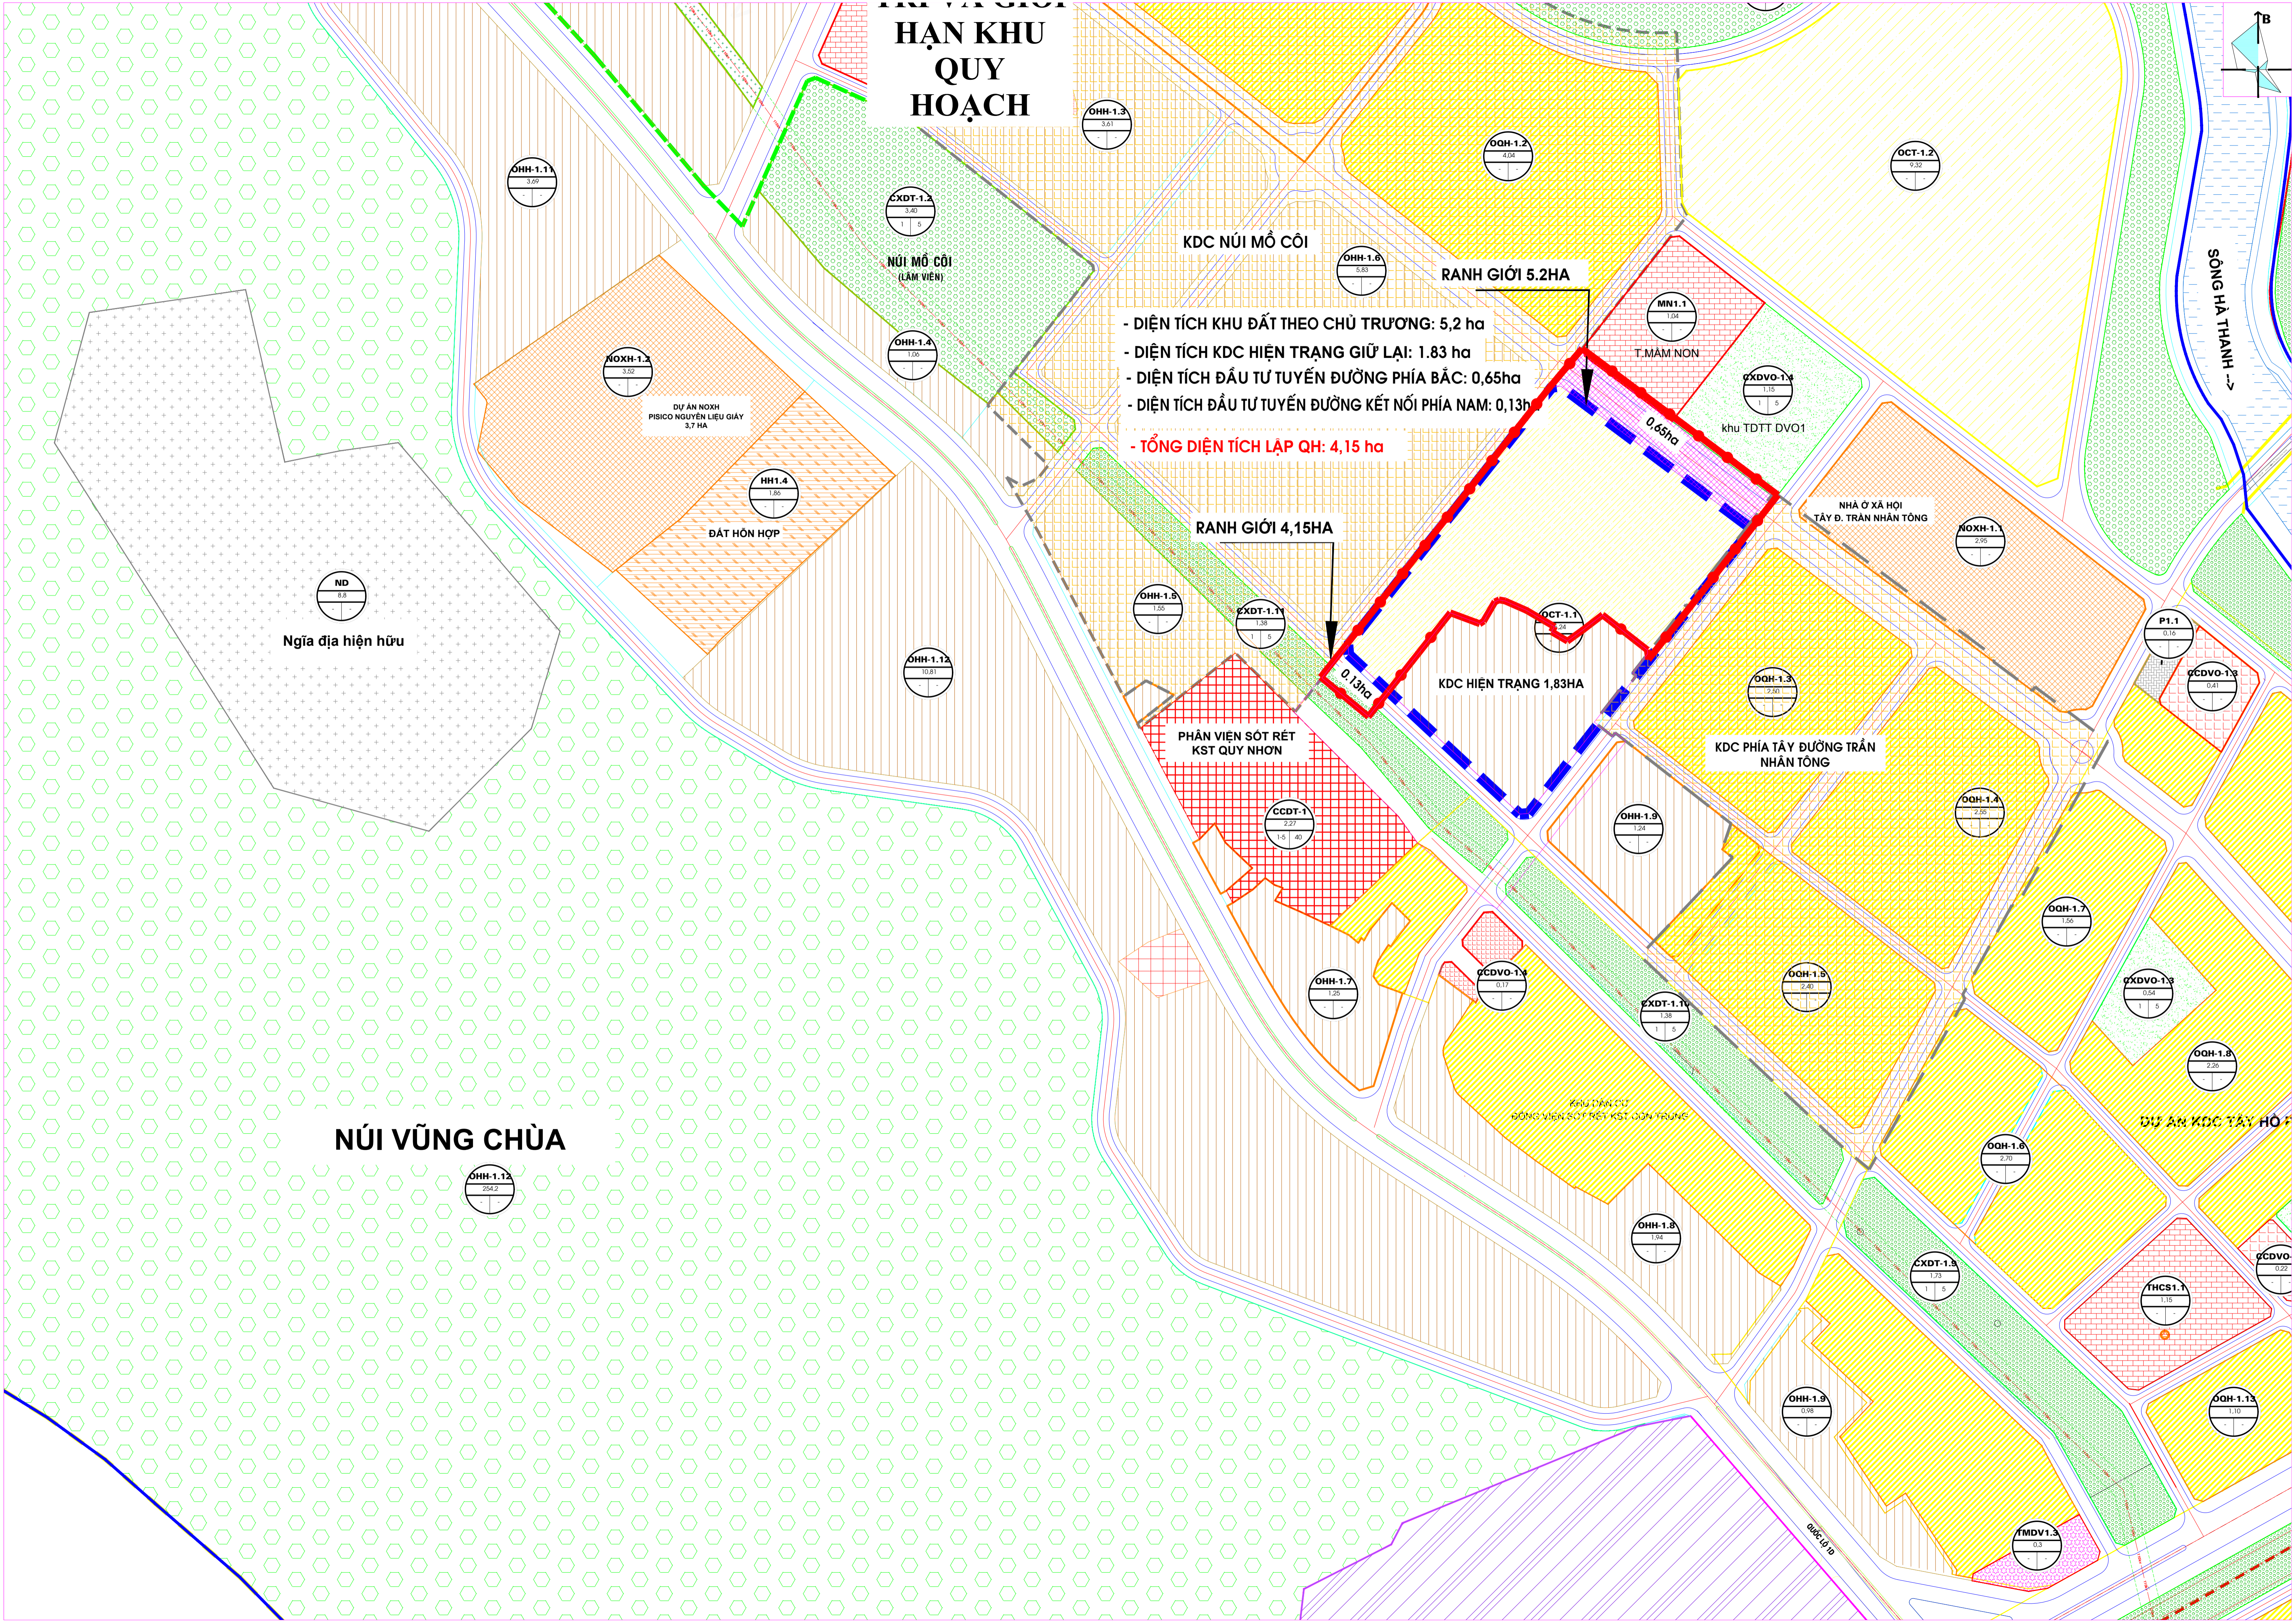

# HẠNH KHU QUY HOẠCH

- DIỆN TÍCH KHU ĐẤT THEO CHỦ TRƯỞNG: 5,2 ha
- DIỆN TÍCH KDC HIỆN TRẠNG GIỮ LẠI: 1,83 ha
- DIỆN TÍCH ĐẦU TƯ TUYẾN ĐƯỜNG PHÍA BẮC: 0,65ha
- DIỆN TÍCH ĐẦU TƯ TUYẾN ĐƯỜNG KẾT NỐI PHÍA NAM: 0,13ha
- **TỔNG DIỆN TÍCH LẬP QH: 4,15 ha**

RANH GIỚI 4,15HA

RANH GIỚI 5.2HA

PHÂN VIÊN SÓT RÉT KST QUÝ NHƠN

KDC PHÍA TÂY ĐƯỜNG TRẦN NHÂN TÔNG

NÚI VŨNG CHÙA

Ngĩa địa hiện hữu

DỰ ÁN NƠI  
PISCO NGUYÊN LIỆU GIẤY  
3,7 HA

ĐẤT HỖN HỢP

NÚI MỒ CÔI  
(LÂM VIÊN)

NHÀ Ở XÃ HỘI  
TÂY Đ. TRẦN NHÂN TÔNG

KHU DÂN CƯ  
ĐỒNG VIÊN SÓT RÉT KST ĐƠN TRUNG

DỰ ÁN KDC TÂY HỒ

SÔNG HÀ THANH