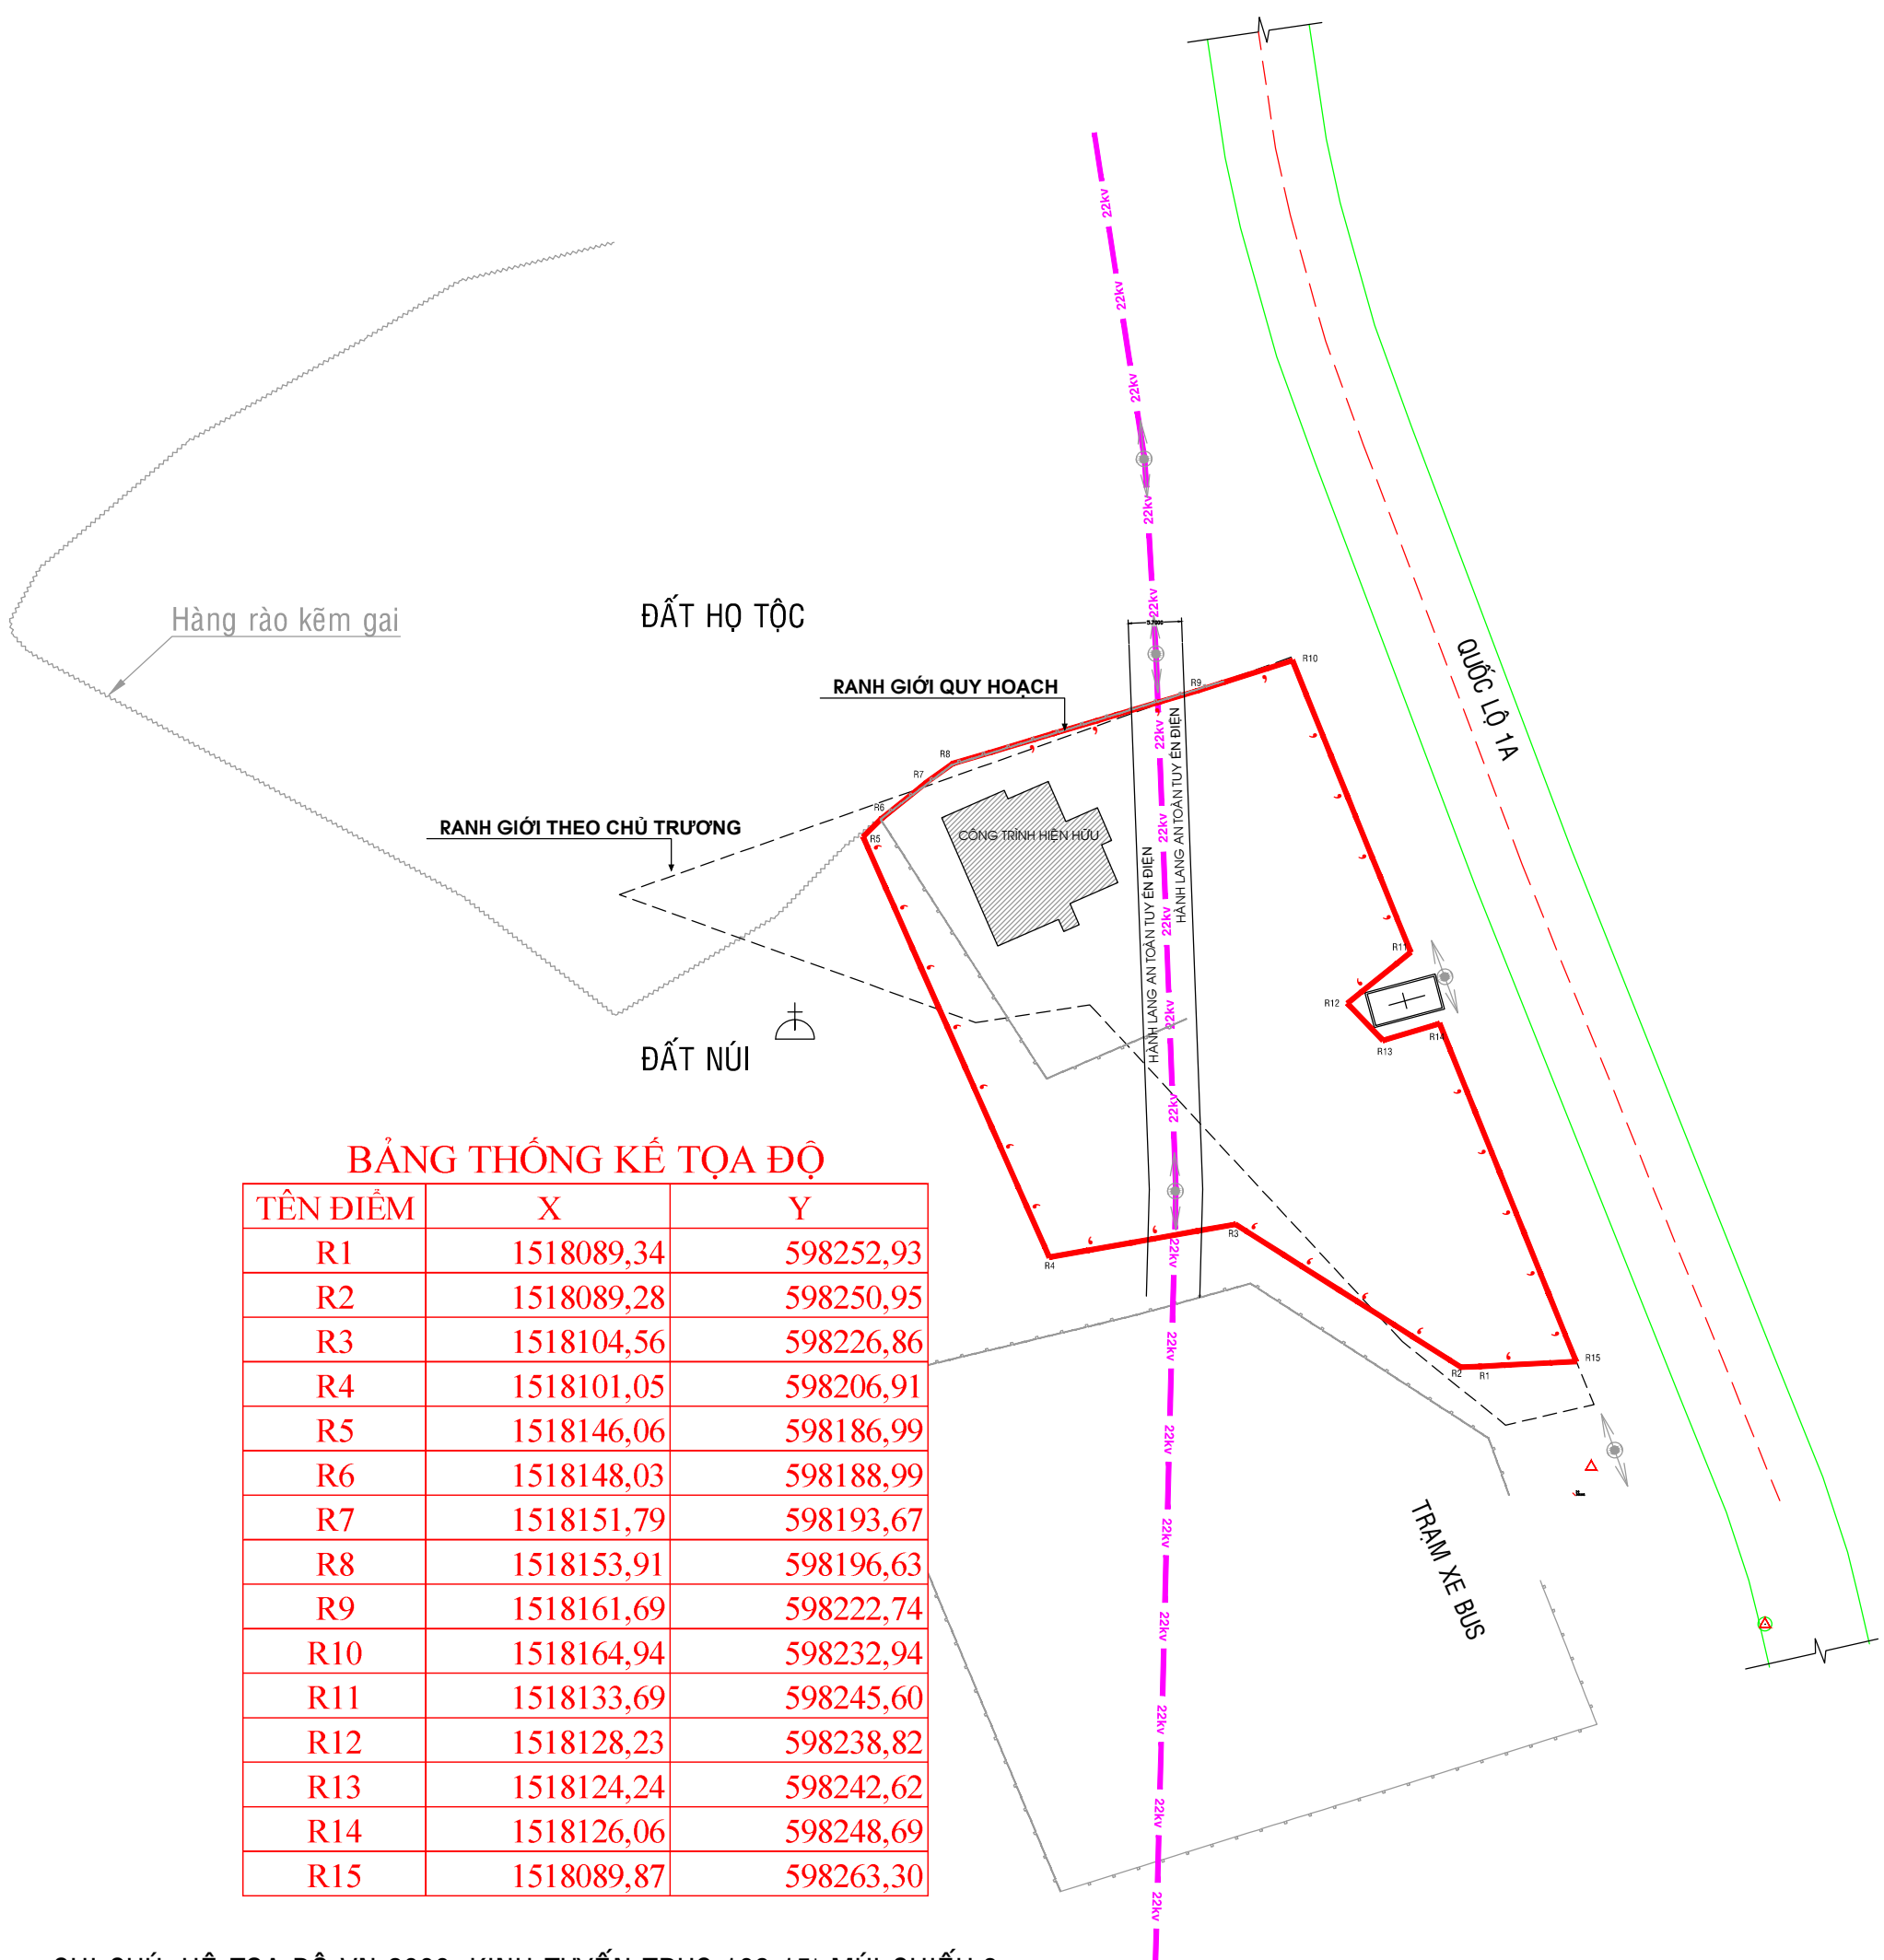

BẢN VẼ RANH GIỚI LÔ ĐẤT

BẢNG THỐNG KÊ TỌA ĐỘ

TÊN ĐIỂM	X	Y
R1	1518089,34	598252,93
R2	1518089,28	598250,95
R3	1518104,56	598226,86
R4	1518101,05	598206,91
R5	1518146,06	598186,99
R6	1518148,03	598188,99
R7	1518151,79	598193,67
R8	1518153,91	598196,63
R9	1518161,69	598222,74
R10	1518164,94	598232,94
R11	1518133,69	598245,60
R12	1518128,23	598238,82
R13	1518124,24	598242,62
R14	1518126,06	598248,69
R15	1518089,87	598263,30

CHI CHÚ: HỆ TỌA ĐỘ VN-2000, KINH TUYẾN TRỰC 108 15' MÚI CHIỀU 3