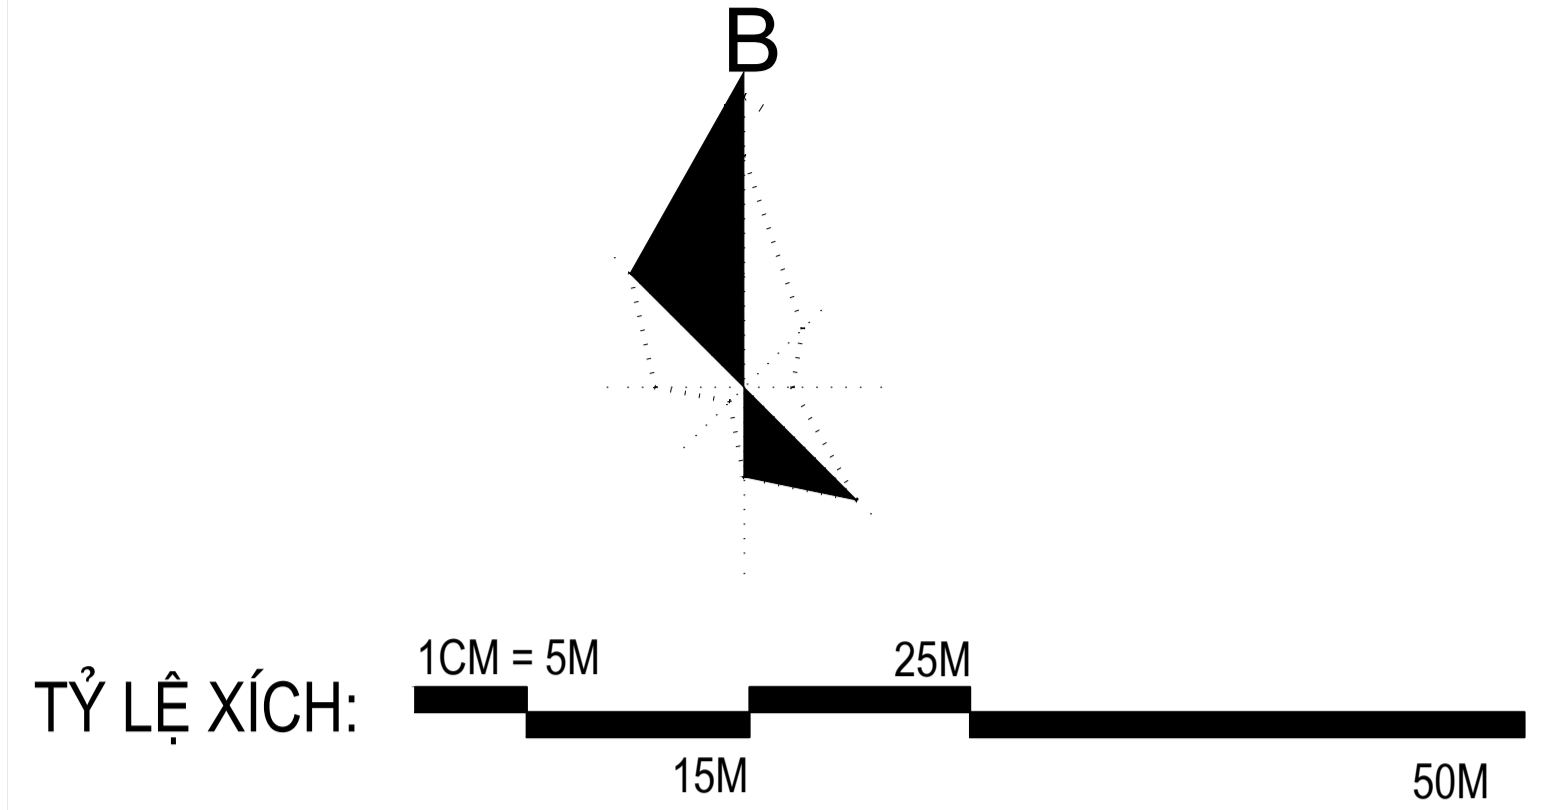

BẢNG ĐÁNH GIÁ HIỆN TRẠNG KHU ĐẤT

STT	TÊN ĐẤT	DIỆN TÍCH (M2)
1	ĐẤT TRỒNG	1.459,64
2	KHỐI NHÀ CẤP 4 (2 CÁI)	182,86
3	ĐẤT TRỒNG RAU	567,70
4	TỔNG DIỆN TÍCH	2.210,20

GHI CHÚ:

- RANH GIỚI QUY HOẠCH (DIỆN TÍCH 2.210,2 M2)
- NHÀ HIỆN TRẠNG
- CÂY LÂU NĂM
- TRỤ ĐIỆN 0.4KV
- ĐƯỜNG
- TƯỜNG RÀO XÂY
- ĐIỂM ĐƯỜNG CHUYÊN CẤP 2
- ĐIỂM CAO ĐỘ

KÝ HIỆU:

- ĐƯỜNG GIAO THÔNG
- ĐẤT DỰ KIẾN QUY HOẠCH
- RANH GIỚI QUY HOẠCH

CƠ QUAN PHÊ DUYỆT:
UBND TỈNH BÌNH ĐỊNH
 KÈM THEO QUYẾT ĐỊNH SỐNGÀYTHÁNG.....NĂM.....

CƠ QUAN THẨM ĐỊNH:
SỞ XÂY DỰNG BÌNH ĐỊNH
 KÈM THEO TỜ TRÌNH SỐNGÀYTHÁNG.....NĂM.....

CHỦ ĐẦU TƯ:
SỞ NÔNG NGHIỆP VÀ PHÁT TRIỂN NÔNG THÔN TỈNH BÌNH ĐỊNH
 KÈM THEO TỜ TRÌNH SỐNGÀYTHÁNG.....NĂM.....

CÔNG TRÌNH - ĐỊA ĐIỂM: QUY HOẠCH CHI TIẾT XÂY DỰNG 1/500
TRỤ SỞ LÀM VIỆC HẠT KIỂM LÂM LIÊN HUYỆN TUY PHƯỚC- TP. QUY NHƠN
 ĐỊA ĐIỂM: QUỐC LỘ 1D, KHU VỰC 8, PHƯỜNG NHƠN PHÚ, TP. QUY NHƠN

TÊN BẢN VẼ: **BẢN ĐỒ RANH GIỚI, PHẠM VI NGHIÊN CỨU QUY MÔ KHU VỰC LẬP QUY HOẠCH**

BẢN VẼ : KT01/02	GHÉP : 1 x A3	TỶ LỆ : 1/500	NĂM: 2021
THỂ HIỆN	KTS. NGUYỄN HỮU DUY		
THIẾT KẾ	KTS. VŨ TRƯỞNG TRUNG TUYẾN		
CHỦ NHIỆM			
Q.L. KỸ THUẬT	KS. LÊ TUẤN TRỰC		