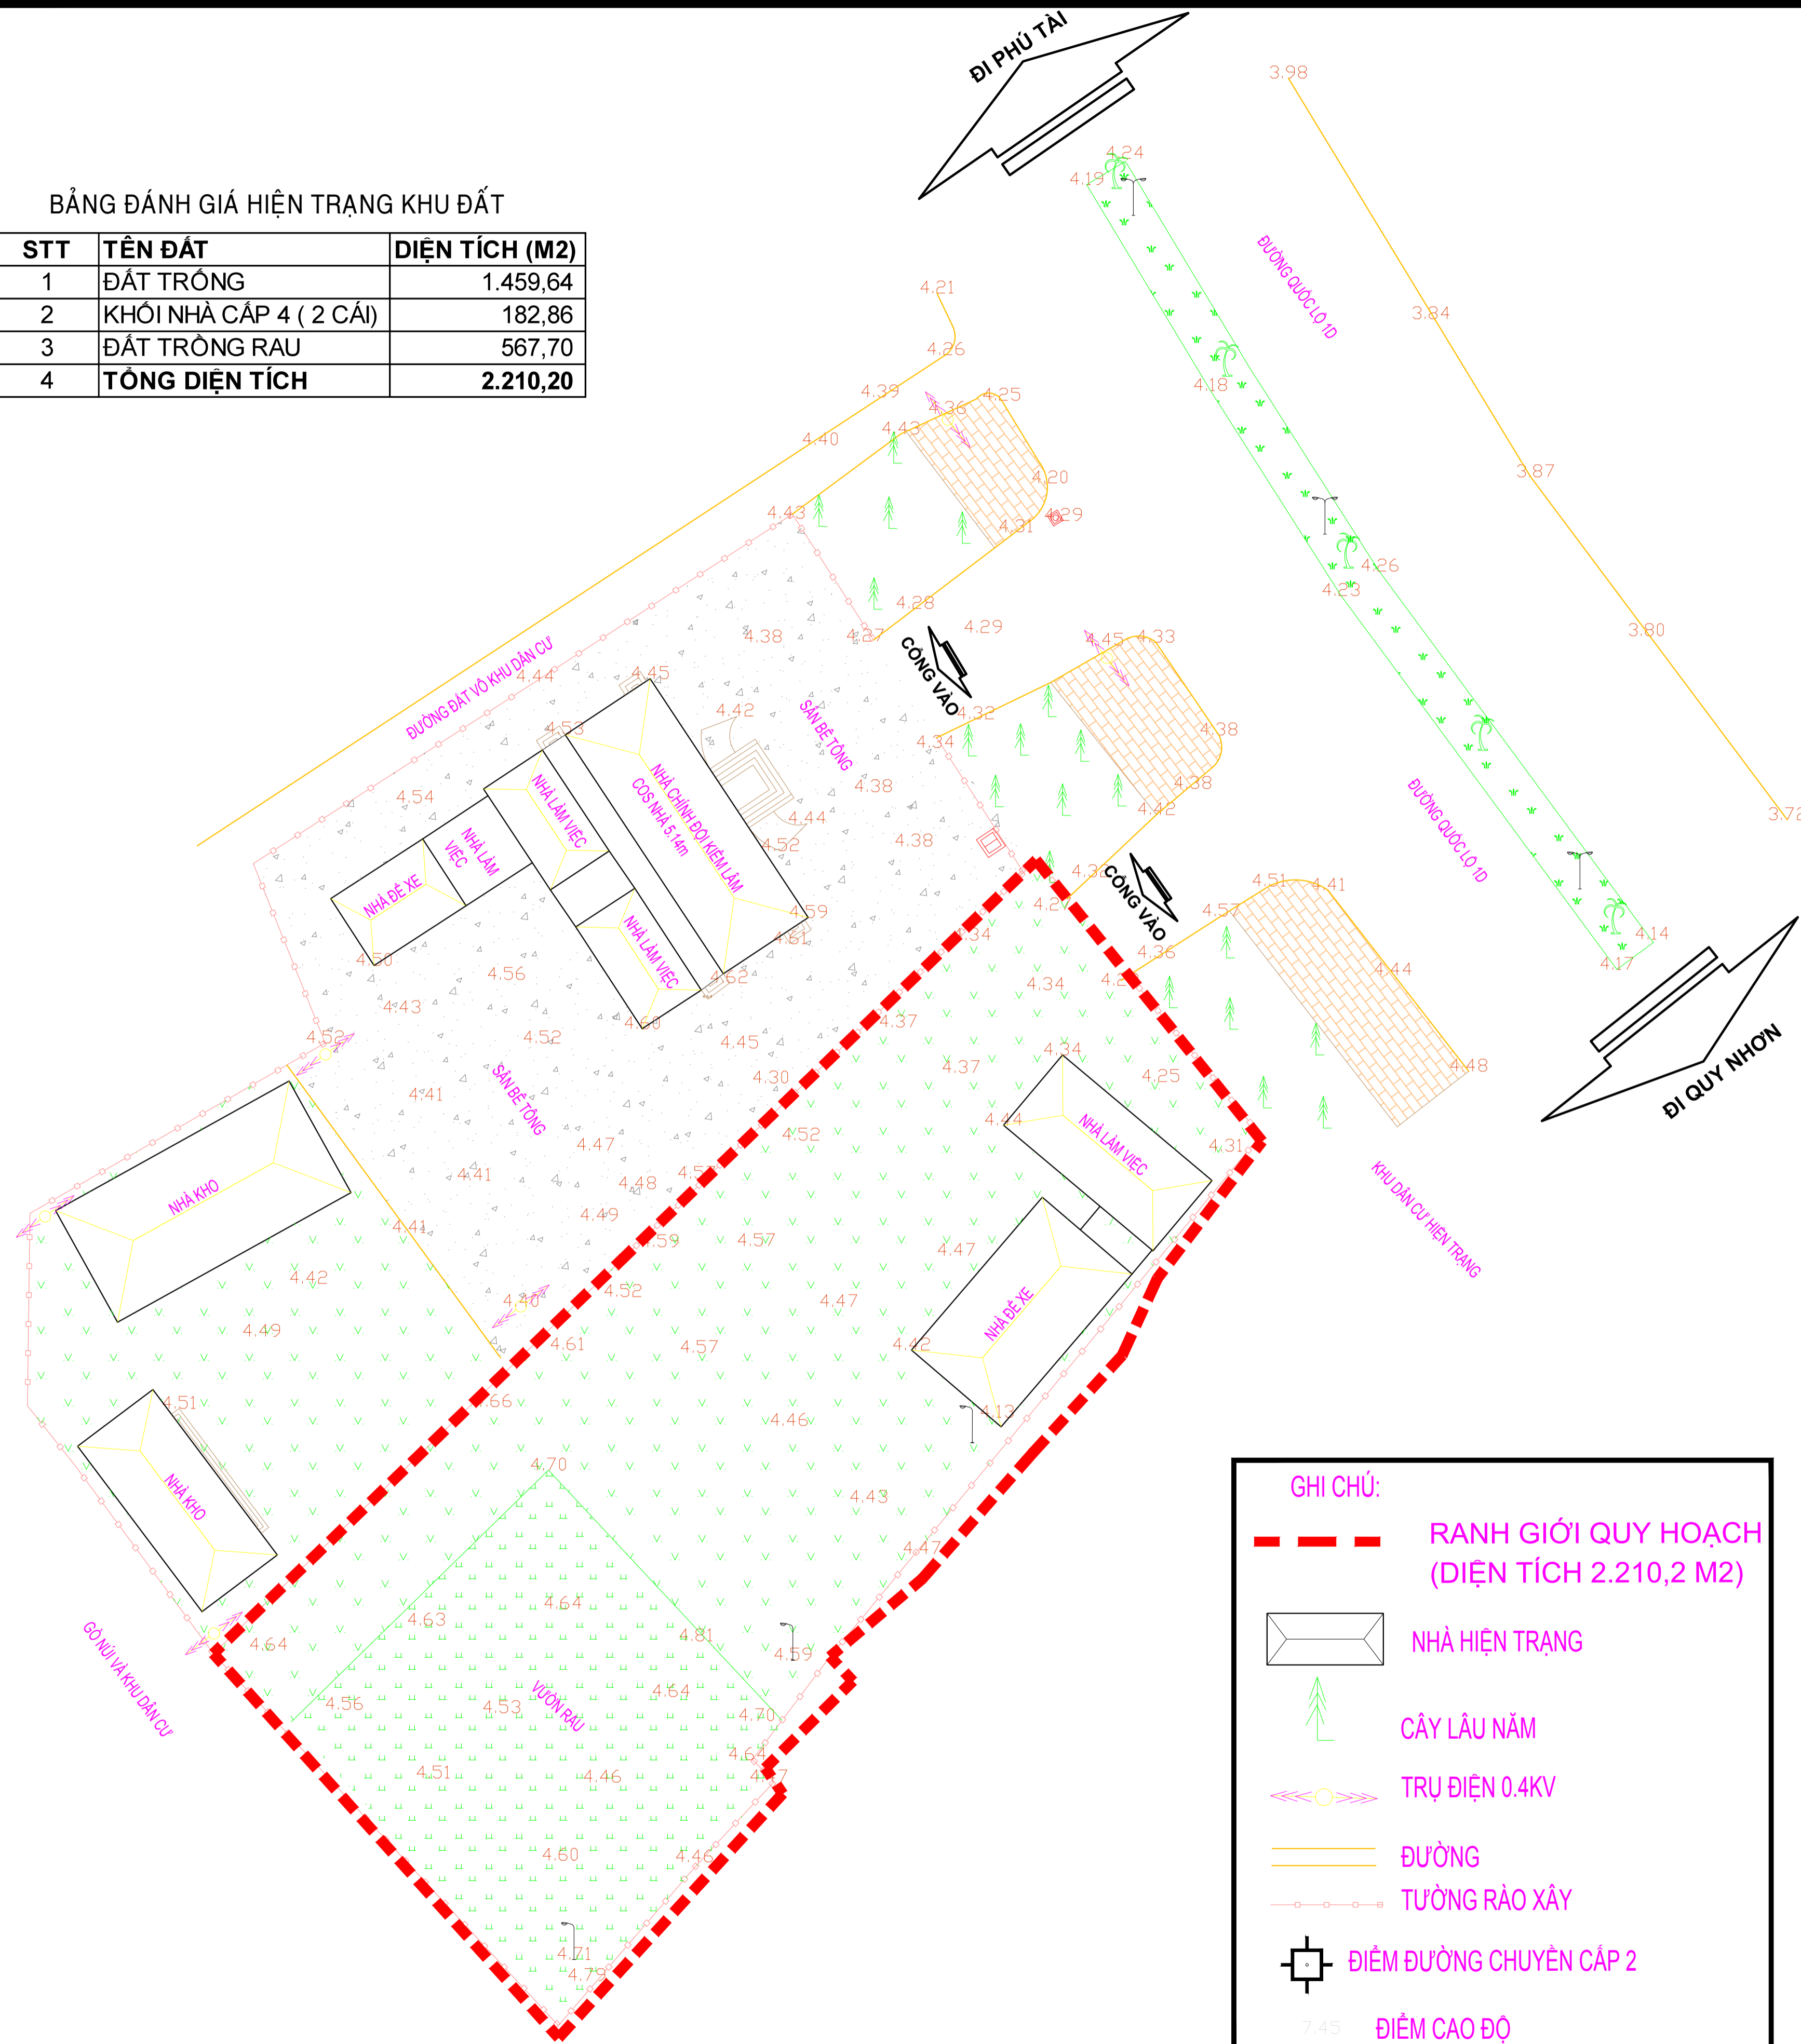

BẢNG ĐÁNH GIÁ HIỆN TRẠNG KHU ĐẤT

STT	TÊN ĐẤT	DIỆN TÍCH (M2)
1	ĐẤT TRỒNG	1.459,64
2	KHỐI NHÀ CẤP 4 (2 CÁI)	182,86
3	ĐẤT TRỒNG RAU	567,70
4	TỔNG DIỆN TÍCH	2.210,20

GHI CHÚ:

- RANH GIỚI QUY HOẠCH (DIỆN TÍCH 2.210,2 M2)
- NHÀ HIỆN TRẠNG
- CÂY LÂU NĂM
- TRỤ ĐIỆN 0.4KV
- ĐƯỜNG
- TƯỜNG RÀO XÂY
- ĐIỂM ĐƯỜNG CHUYÊN CẤP 2
- ĐIỂM CAO ĐỘ

KÝ HIỆU:

- ĐƯỜNG GIAO THÔNG
- ĐẤT DỰ KIẾN QUY HOẠCH
- RANH GIỚI QUY HOẠCH

CƠ QUAN PHÊ DUYỆT:
UBND TỈNH BÌNH ĐỊNH
 KÈM THEO QUYẾT ĐỊNH SỐNGÀYTHÁNG.....NĂM.....

CƠ QUAN THẨM ĐỊNH:
SỞ XÂY DỰNG BÌNH ĐỊNH
 KÈM THEO TỜ TRÌNH SỐNGÀYTHÁNG.....NĂM.....

CHỦ ĐẦU TƯ:
SỞ NÔNG NGHIỆP VÀ PHÁT TRIỂN NÔNG THÔN TỈNH BÌNH ĐỊNH
 KÈM THEO TỜ TRÌNH SỐNGÀYTHÁNG.....NĂM.....

CÔNG TRÌNH - ĐỊA ĐIỂM: QUY HOẠCH CHI TIẾT XÂY DỰNG 1/500
TRỤ SỞ LÀM VIỆC HẠT KIỂM LÂM LIÊN HUYỆN TUY PHƯỚC- TP. QUY NHƠN
 ĐỊA ĐIỂM: QUỐC LỘ 1D, KHU VỰC 8, PHƯỜNG NHƠN PHÚ, TP. QUY NHƠN

TÊN BẢN VẼ: **BẢN ĐỒ RANH GIỚI, PHẠM VI NGHIÊN CỨU QUY MÔ KHU VỰC LẬP QUY HOẠCH**

BẢN VẼ : KT01/02	GHÉP : 1 x A3	TỶ LỆ : 1/500	NĂM: 2021
THỂ HIỆN	KTS. NGUYỄN HỮU DUY		
THIẾT KẾ	KTS. VŨ TRƯỞNG TRUNG TUYẾN		
CHỦ NHIỆM			
Q.L. KỸ THUẬT	KS. LÊ TUẤN TRỰC		