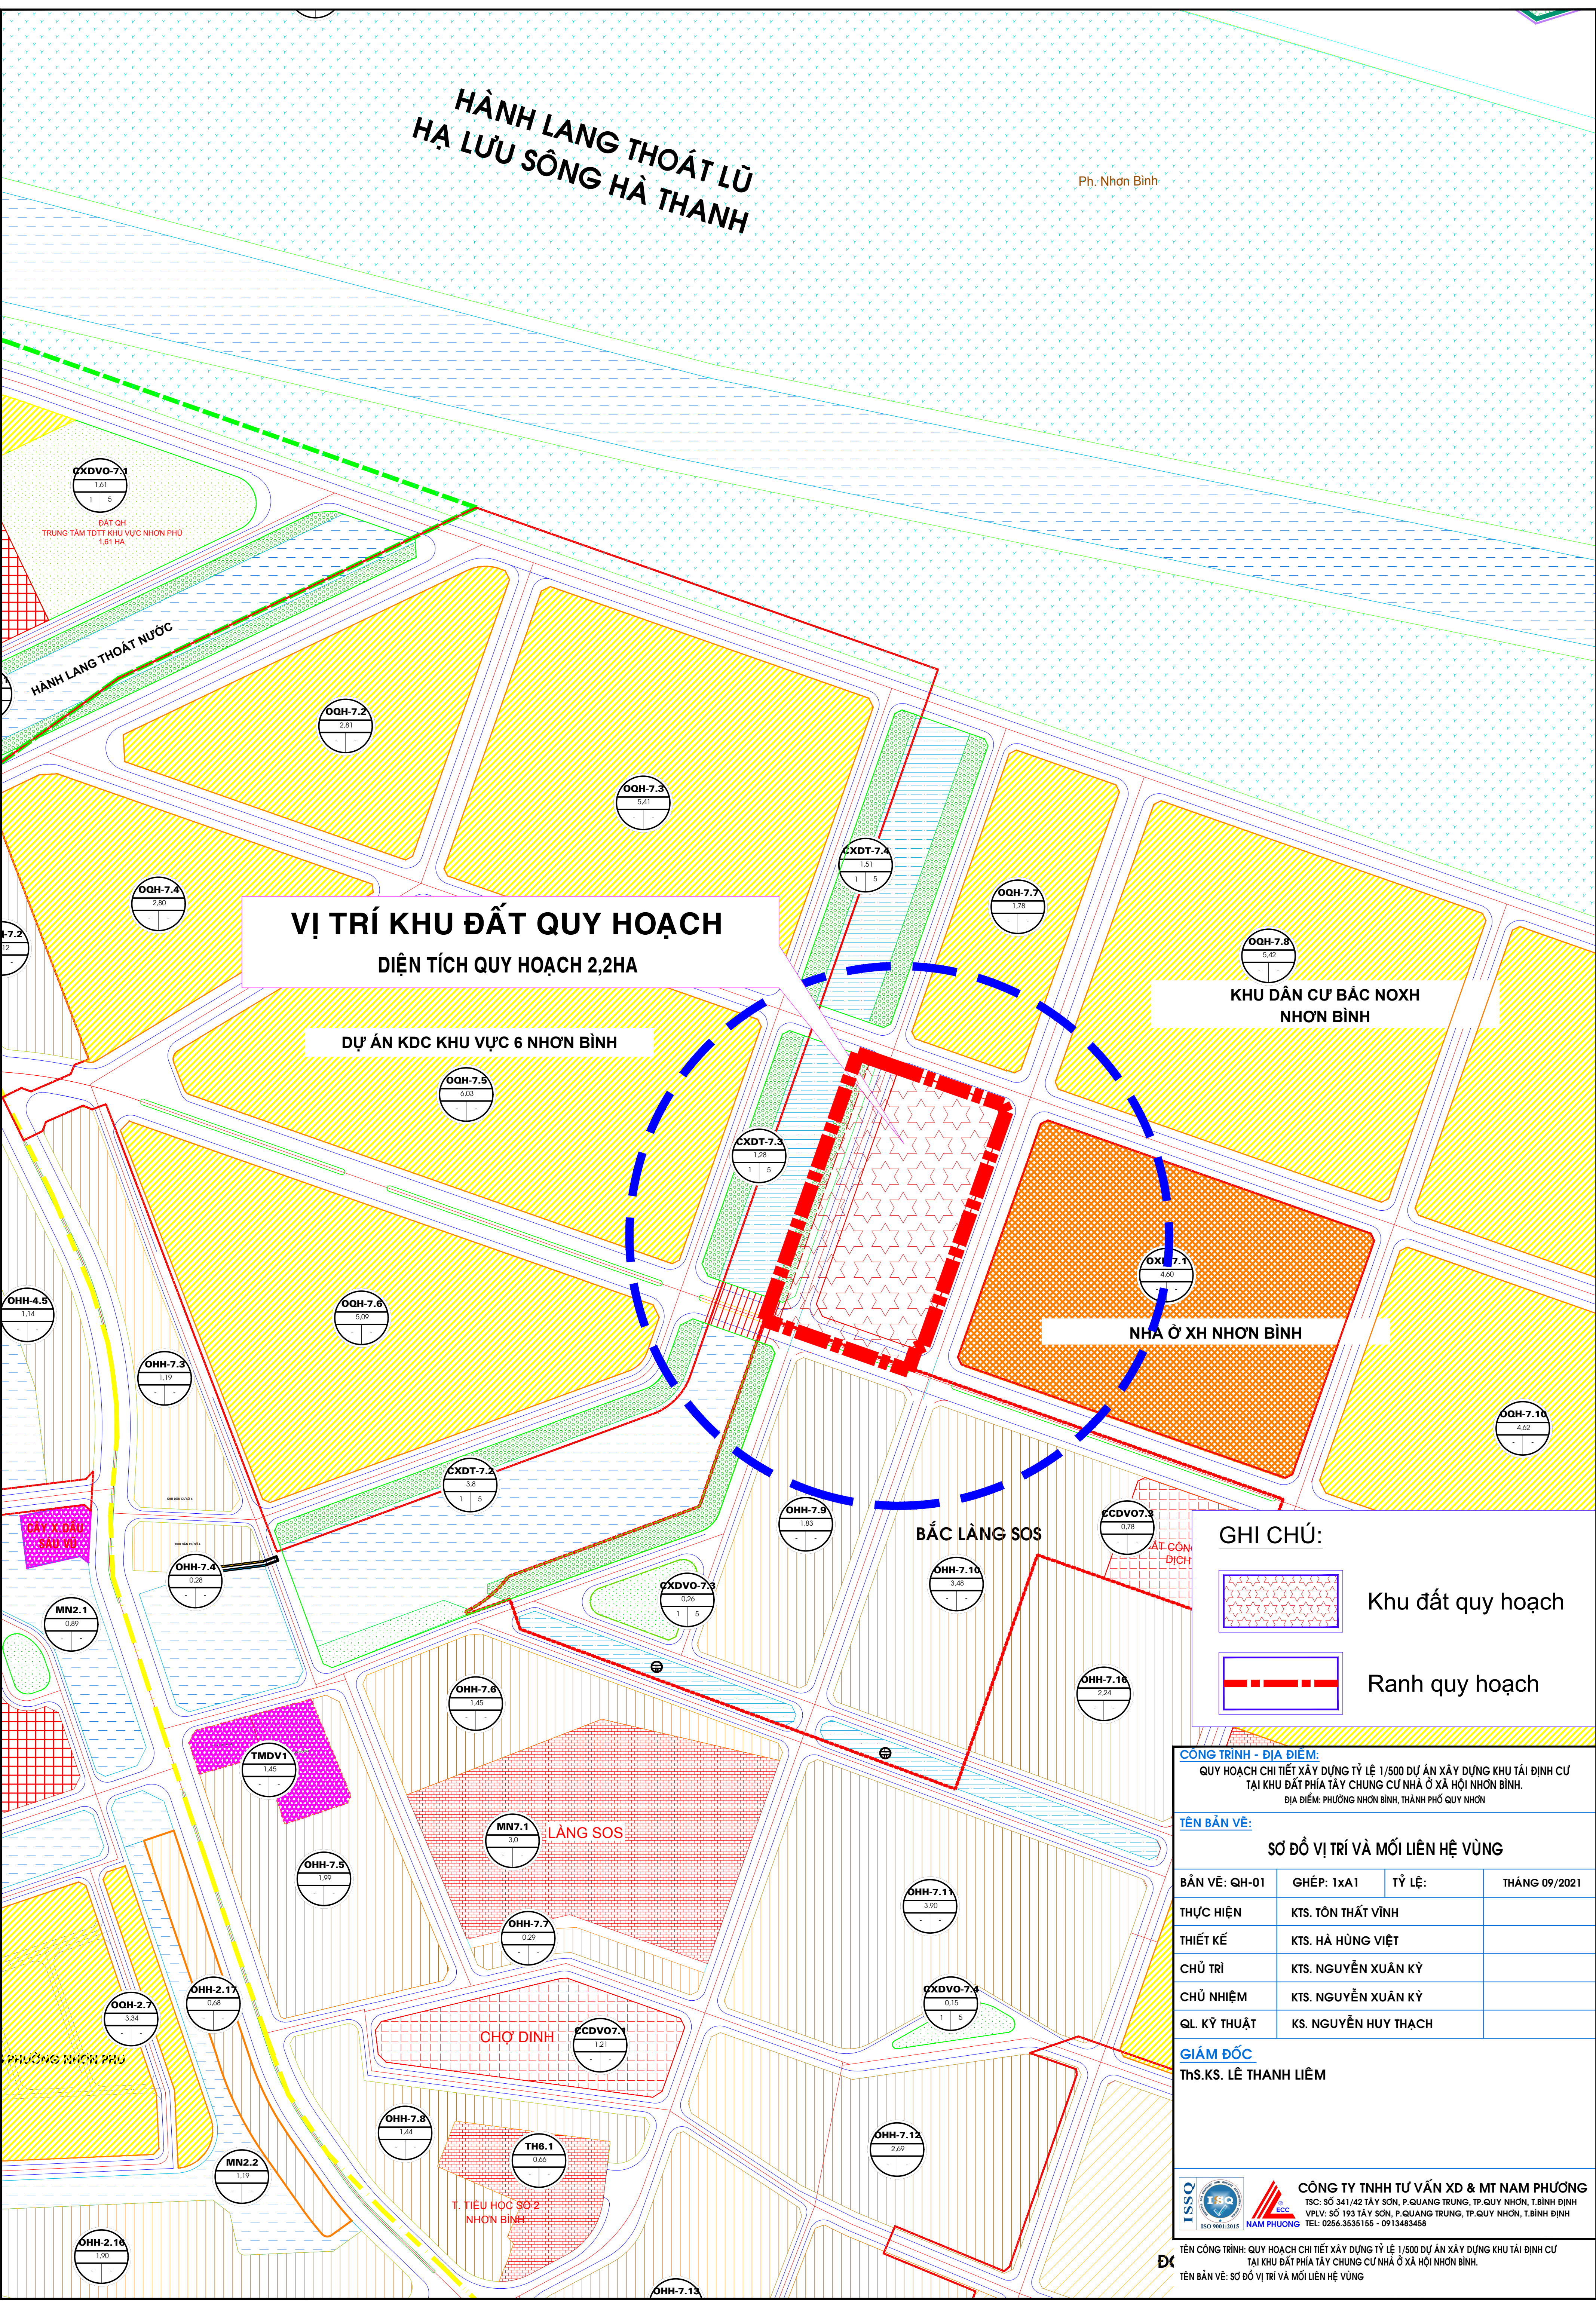

# HÀNH LANG THOÁT LŨ HẠ LƯU SÔNG HÀ THANH

Ph. Nhơn Bình

**VỊ TRÍ KHU ĐẤT QUY HOẠCH**  
DIỆN TÍCH QUY HOẠCH 2,2HA

DỰ ÁN KDC KHU VỰC 6 NHƠN BÌNH

KHU DÂN CƯ BẮC NHƠN BÌNH

NHÀ Ở XH NHƠN BÌNH

BẮC LĂNG SOS

LĂNG SOS

CHỢ DINH

T. TIỂU HỌC SỐ 2 NHƠN BÌNH

**GHI CHÚ:**

- Khu đất quy hoạch
- Ranh quy hoạch

**CÔNG TRÌNH - ĐỊA ĐIỂM:**  
 QUY HOẠCH CHI TIẾT XÂY DỰNG TỶ LỆ 1/500 DỰ ÁN XÂY DỰNG KHU TÁI ĐỊNH CƯ  
 TẠI KHU ĐẤT PHÍA TÂY CHUNG CỬ NHÀ Ở XÃ HỘI NHƠN BÌNH.  
 ĐỊA ĐIỂM: PHƯỜNG NHƠN BÌNH, THÀNH PHỐ QUY NHƠN

**TÊN BẢN VẼ:**

**SƠ ĐỒ VỊ TRÍ VÀ MỐI LIÊN HỆ VÙNG**

BẢN VẼ: QH-01	GHÉP: 1x1	TỶ LỆ:	THÁNG 09/2021
THỰC HIỆN	KTS. TÔN THẮT VĨNH		
THIẾT KẾ	KTS. HÀ HÙNG VIỆT		
CHỦ TRÌ	KTS. NGUYỄN XUÂN KỶ		
CHỦ NHIỆM	KTS. NGUYỄN XUÂN KỶ		
QL. KỸ THUẬT	KS. NGUYỄN HUY THẠCH		

TÊN CÔNG TRÌNH: QUY HOẠCH CHI TIẾT XÂY DỰNG TỶ LỆ 1/500 DỰ ÁN XÂY DỰNG KHU TÁI ĐỊNH CƯ  
 TẠI KHU ĐẤT PHÍA TÂY CHUNG CỬ NHÀ Ở XÃ HỘI NHƠN BÌNH.  
 TÊN BẢN VẼ: SƠ ĐỒ VỊ TRÍ VÀ MỐI LIÊN HỆ VÙNG