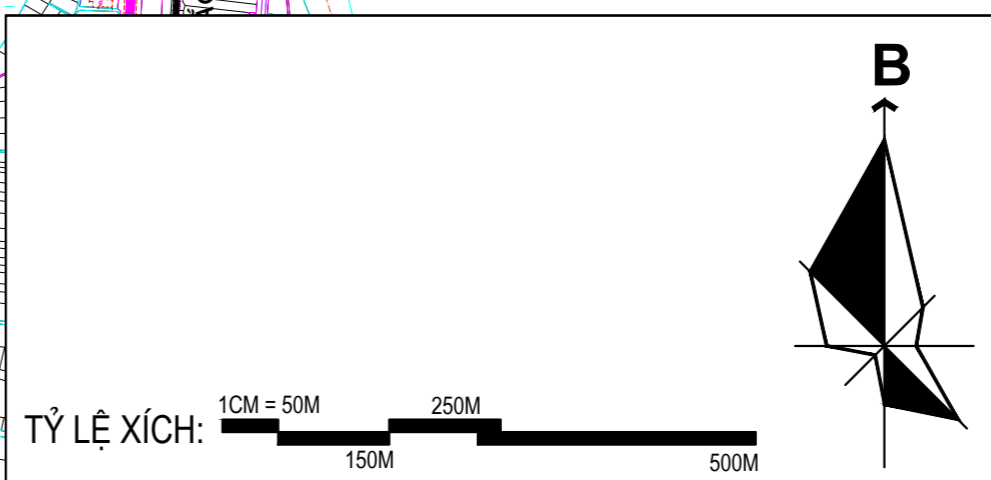

VỊ TRÍ CCN NGỌC SƠN - HOÀI THANH TÂY
QUY MÔ 12,0HA

- KÝ HIỆU :**
- RANH GIỚI HÀNH CHÍNH
 - RANH GIỚI QUY HOẠCH
 - KHU VỰC QUY HOẠCH
 - SÔNG, SUỐI
 - ĐƯỜNG TỈNH LỘ, QUỐC LỘ
 - ĐƯỜNG LIÊN XÃ, LIÊN THÔN
 - ĐƯỜNG MÔN DẪN SINH
 - ĐƯỜNG SẮT BẮC NAM
 - NHÀ DÂN

TỶ LỆ XÍCH: 1CM = 50M
150M 250M 500M

CƠ QUAN PHÊ DUYỆT:
ỦY BAN NHÂN TỈNH BÌNH ĐỊNH
KÈM THEO QUYẾT ĐỊNH SỐ: NGÀY THÁNG NĂM 2019

CƠ QUAN THẨM ĐỊNH:
SỞ XÂY DỰNG TỈNH BÌNH ĐỊNH
KÈM THEO CÔNG VĂN SỐ: NGÀY THÁNG NĂM 2019

TÊN BẢN VẼ: **SƠ ĐỒ VỊ TRÍ VÀ LIÊN HỆ VÙNG**

BẢN VẼ: QH 01	GHÉP: 1xA0	TỶ LỆ: 1/5.000	NGÀY 01/02/2019
THIẾT KẾ	KTS. NGUYỄN XUÂN KỶ		
CHỦ TRÌ THIẾT KẾ	KTS. NGUYỄN XUÂN KỶ		
QUẢN LÝ KỸ THUẬT	THS.KS. LÊ THANH LIÊM		
THỰC HIỆN	KTS. ĐỖ NGỌC QUÝNH		

TÊN CÔNG TRÌNH: CỤM CÔNG NGHIỆP NGỌC SƠN - HOÀI THANH TÂY
TÊN BẢN VẼ: SƠ ĐỒ VỊ TRÍ VÀ LIÊN HỆ VÙNG