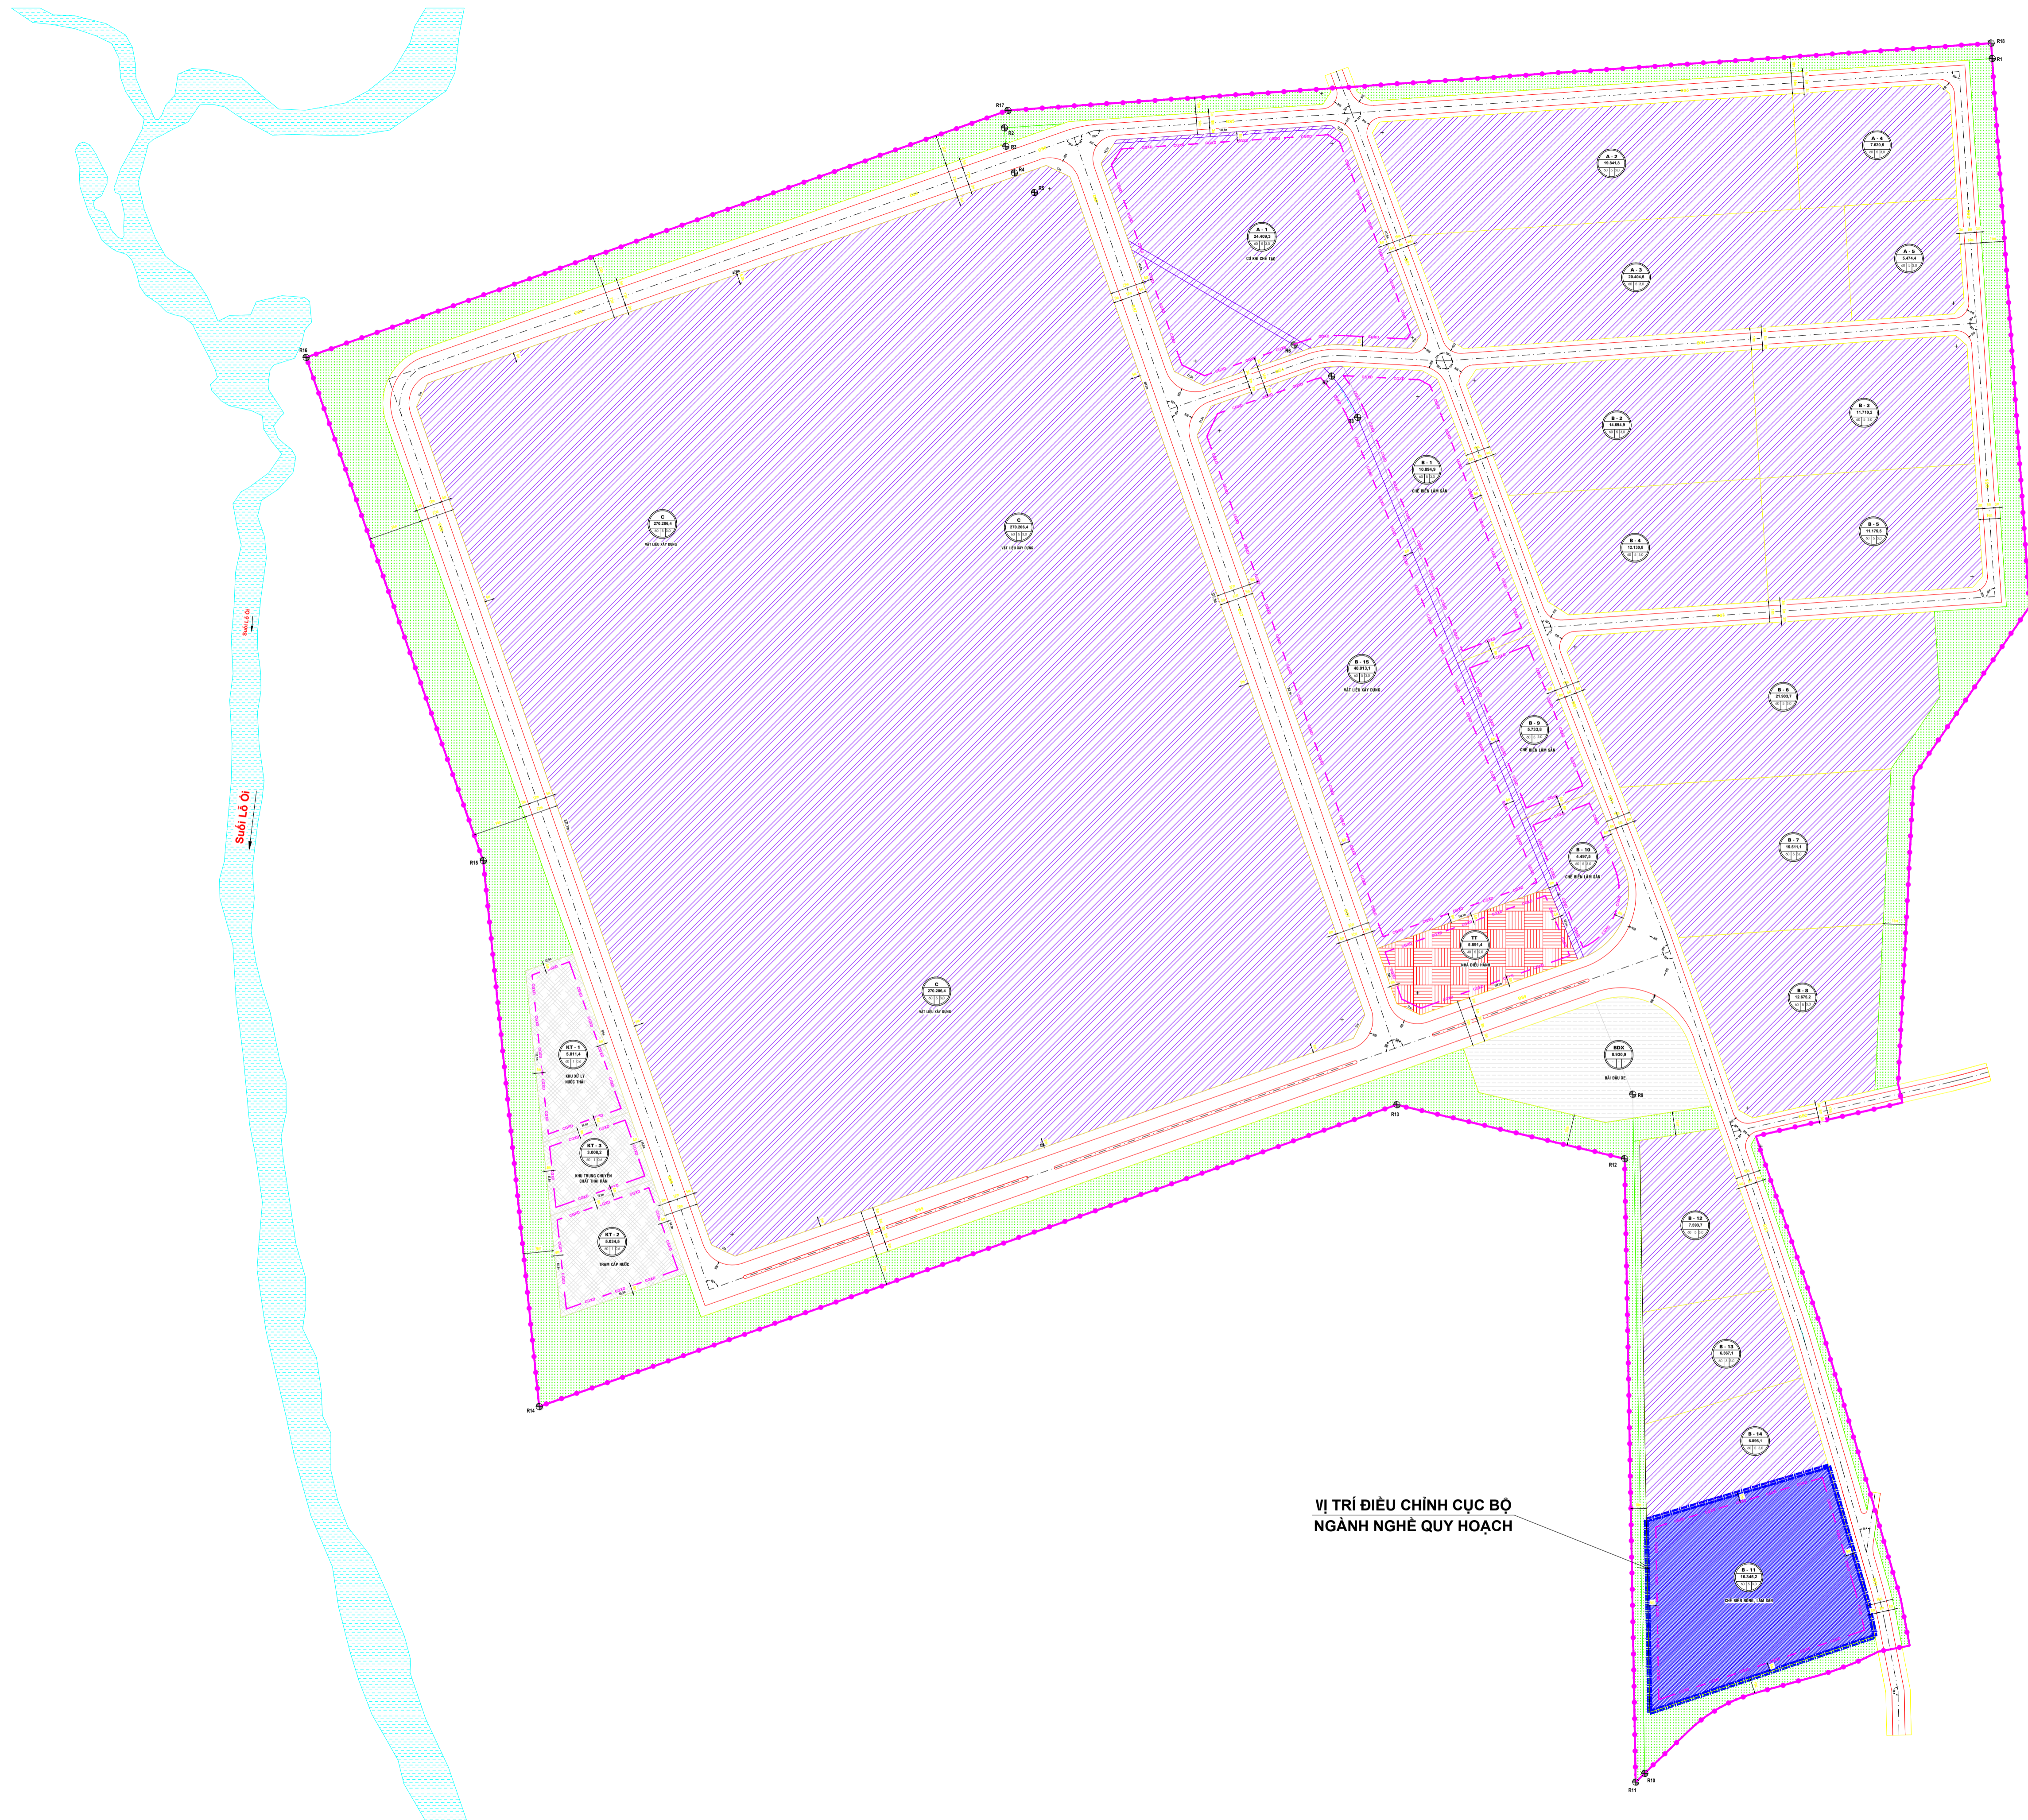

0 40 80 160M

CHÚ THÍCH:

	RANH GIỚI ĐIỀU CHỈNH CỤC BỘ QUY HOẠCH	
	RANH CỤM CÔNG NGHIỆP ĐÃ PHÊ DUYỆT	
1.	ĐẤT CƠ SỞ SẢN XUẤT CÔNG NGHIỆP	CN
2.	ĐẤT TRUNG TÂM ĐIỀU HÀNH	VP
3.	ĐẤT HẠ TẦNG KỸ THUẬT ĐÀU MÔI	HTK
4.	ĐẤT BÃI ĐẠU XE	BDX
5.	ĐẤT CÂY XANH	CX
6.	TALUY	
7.	ĐƯỜNG GIAO THÔNG	

B-11 KÝ HIỆU LÔ ĐẤT
16.345,2 DIỆN TÍCH (m²)
60 5 3 TẦNG CAO TỐI ĐA
 HỆ SỐ SỬ DỤNG ĐẤT
 MĐXD TỐI ĐA (%)

VỊ TRÍ ĐIỀU CHỈNH CỤC BỘ
NGÀNH NGHỀ QUY HOẠCH

CƠ QUAN PHÊ DUYỆT: ỦY BAN NHÂN DÂN TỈNH BÌNH ĐỊNH
KÈM THEO QUYẾT ĐỊNH SỐ NGÀY THÁNG NĂM 2023

CƠ QUAN THẨM ĐỊNH: SỞ XÂY DỰNG BÌNH ĐỊNH
KÈM THEO TỜ TRÌNH SỐ NGÀY THÁNG NĂM 2023

CƠ QUAN TỔ CHỨC LẬP QUY HOẠCH: ỦY BAN NHÂN DÂN HUYỆN TÂY SƠN
KÈM THEO TỜ TRÌNH SỐ NGÀY THÁNG NĂM 2023

ĐIỀU CHỈNH CỤC BỘ NGÀNH NGHỀ QUY HOẠCH TẠI LÔ B-11
THUỘC QUY HOẠCH CHI TIẾT XÂY DỰNG TỶ LỆ 1/500 CỤM
CÔNG NGHIỆP GỖ CÂY, XÃ BÌNH THÀNH, HUYỆN TÂY SƠN
ĐỊA ĐIỂM: CỤM CÔNG NGHIỆP GỖ CÂY, XÃ BÌNH THÀNH, HUYỆN TÂY SƠN

**SƠ ĐỒ VỊ TRÍ VÀ RANH GIỚI KHU VỰC ĐIỀU
CHỈNH CỤC BỘ NGÀNH NGHỀ QUY HOẠCH**

BẢN VẼ: QH 1/... GHÉP: 01 A0 TỶ LỆ: 1 /5000 NGÀY/...../2023

THỂ HIỆN	KTS. NGUYỄN DUY
THIẾT KẾ	
CHỦ TRÌ	KTS. NGÔ QUỐC BÌNH
QUẢN LÝ KT	
CHỦ NHIỆM	