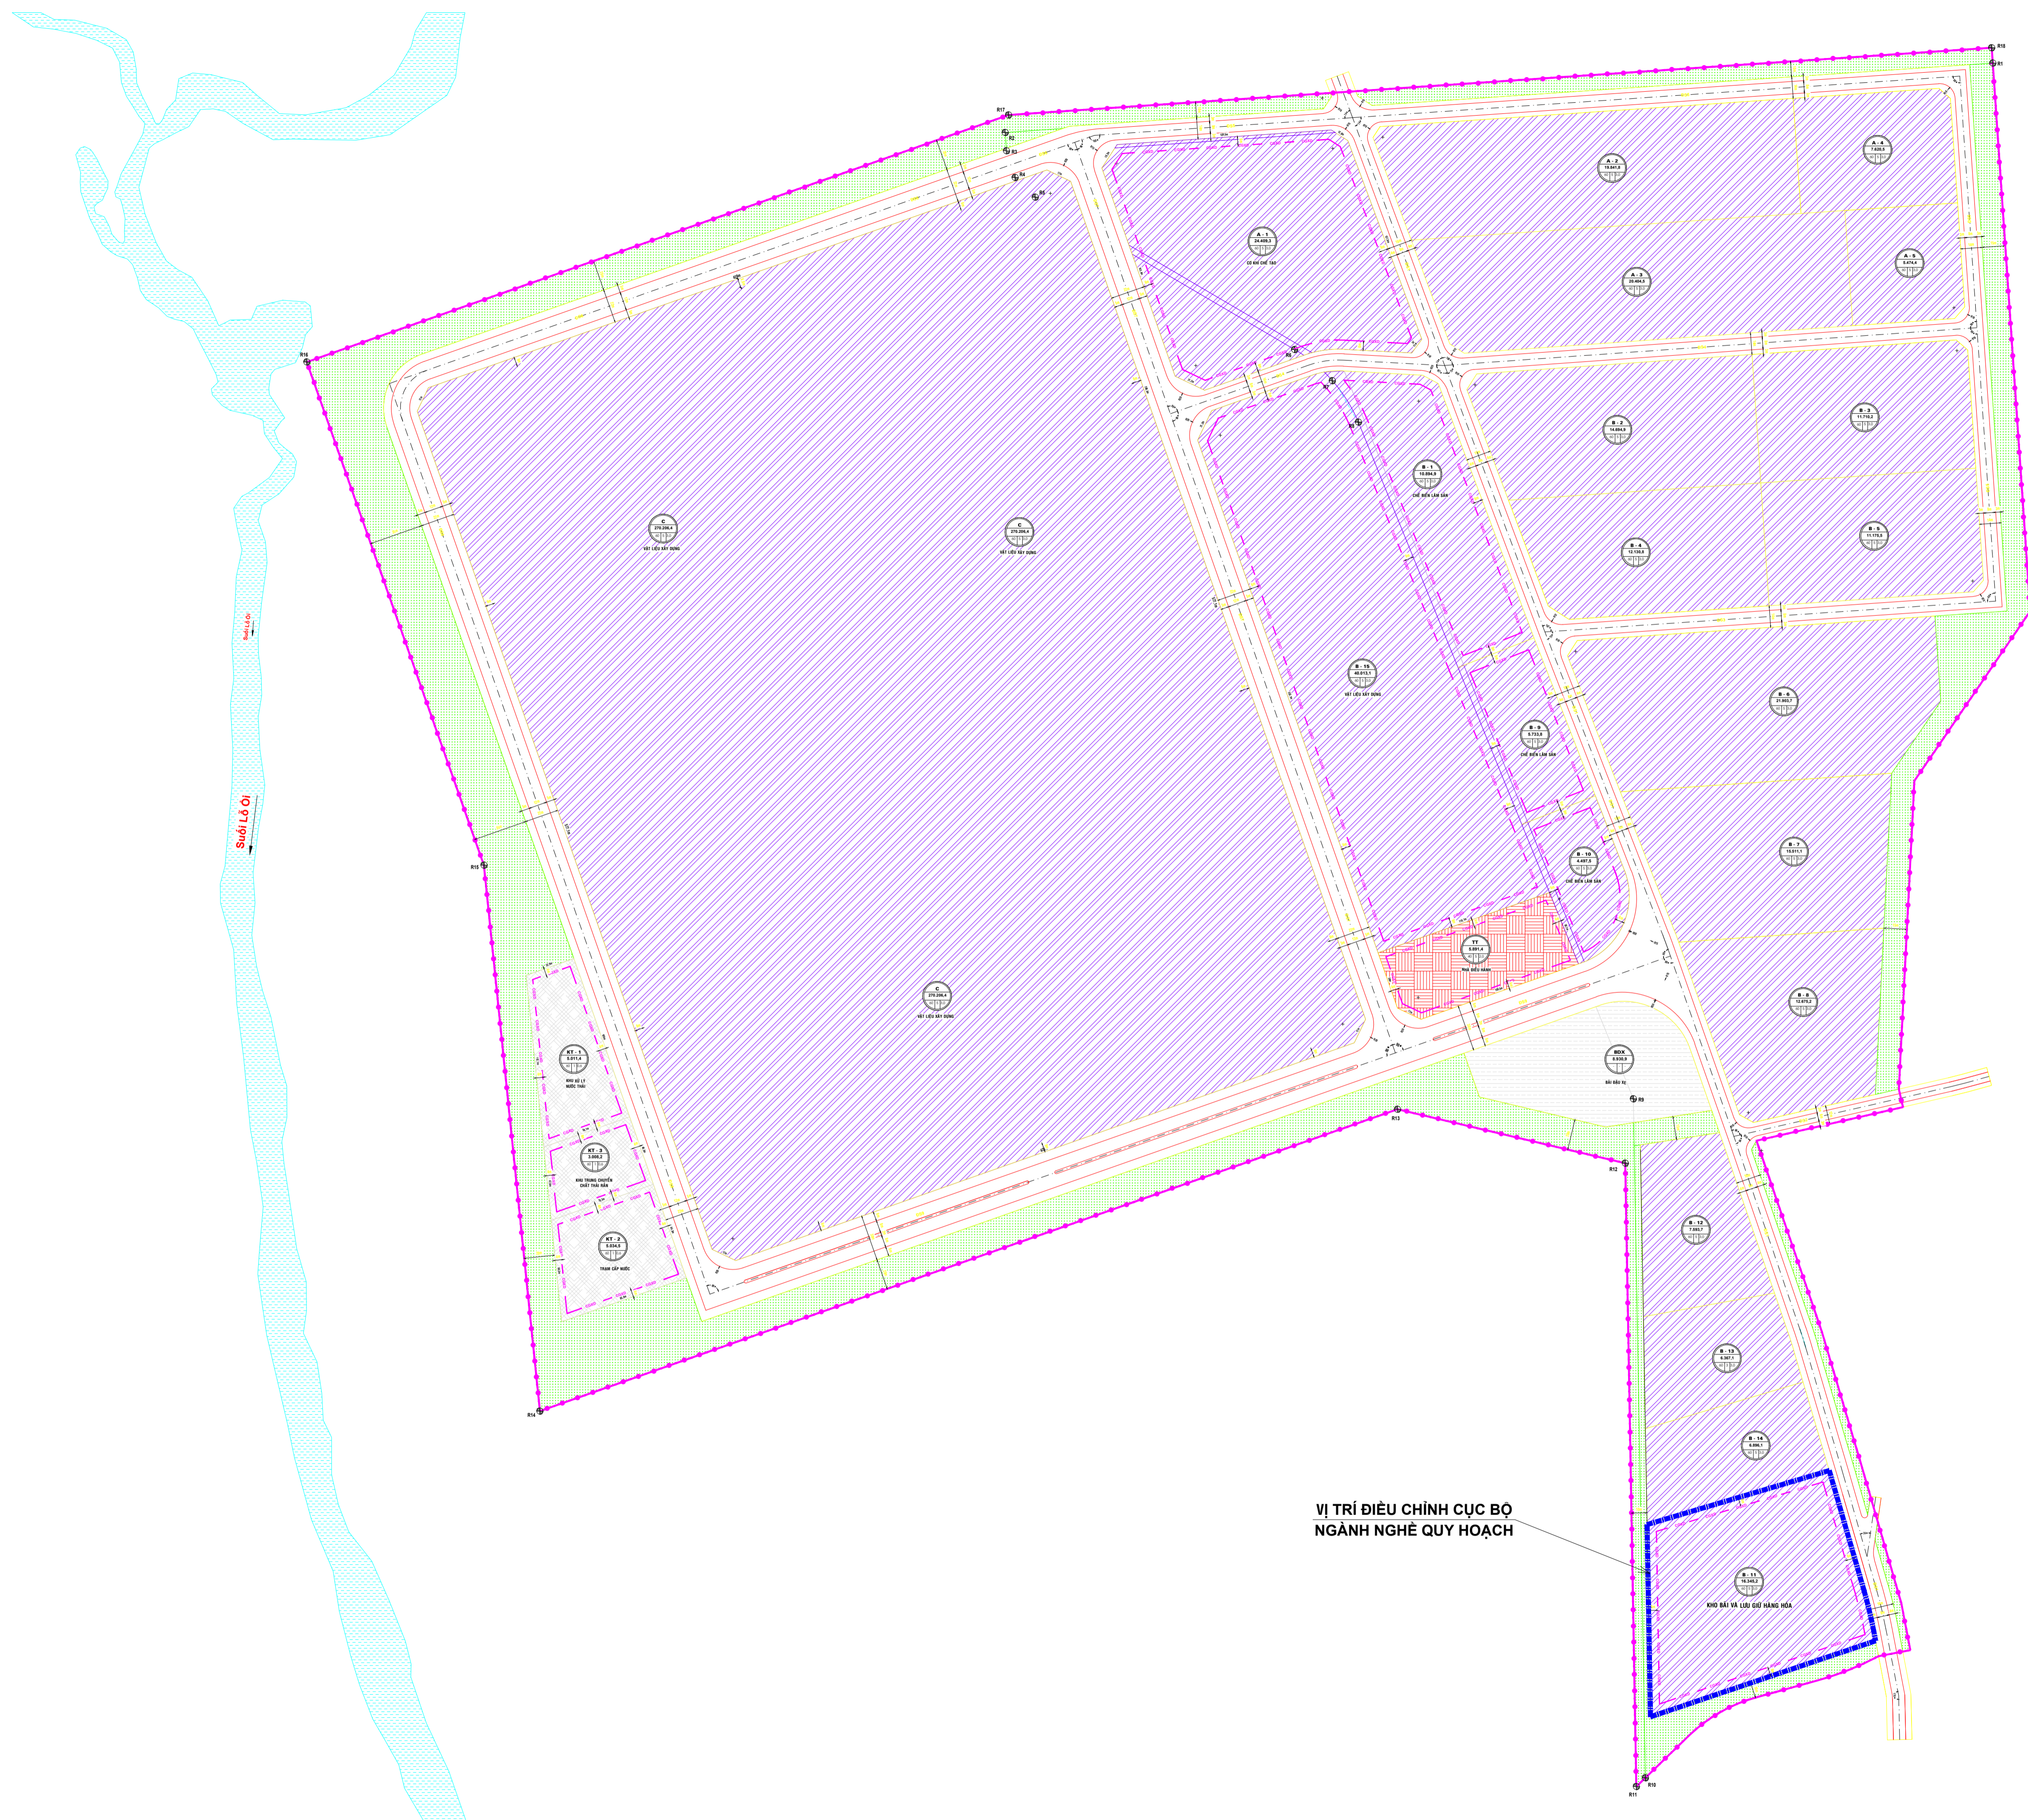

CHÚ THÍCH:

	RANH GIỚI ĐIỀU CHỈNH CỤC BỘ QUY HOẠCH
	RANH CỤM CÔNG NGHIỆP ĐÃ PHÉ DUYỆT
	RANH GIỚI ĐẤT
1.	ĐẤT CƠ SỞ SÀN XUẤT CÔNG NGHIỆP CN
2.	ĐẤT TRUNG TÂM ĐIỀU HÀNH VP
3.	ĐẤT HÀ TẦNG KỸ THUẬT ĐẦU MỐI HTK
4.	ĐẤT BÀI ĐÀU XE BDX
5.	ĐẤT CÂY XANH CX
6.	TALUY
7.	ĐƯỜNG GIAO THÔNG

B-11	KỶ HIỆU LÔ ĐẤT
16.345,2	DIỆN TÍCH (m ²)
60 5 3	TẦNG CAO TỐI ĐA
	HỆ SỐ SỬ DỤNG ĐẤT
	MBXD TỐI ĐA (%)

VỊ TRÍ ĐIỀU CHỈNH CỤC BỘ
NGÀNH NGHỀ QUY HOẠCH

CƠ QUAN PHÉ DUYỆT: ỦY BAN NHÂN DÂN TỈNH BÌNH ĐỊNH
KÈM THEO QUYẾT ĐỊNH SỐ NGÀY THÁNG NĂM 2023

CƠ QUAN THẨM ĐỊNH: SỞ XÂY DỰNG BÌNH ĐỊNH
KÈM THEO TỜ TRÌNH SỐ NGÀY THÁNG NĂM 2023

CƠ QUAN TỔ CHỨC LẬP OH: ỦY BAN NHÂN DÂN HUYỆN TÂY SƠN
KÈM THEO TỜ TRÌNH SỐ NGÀY THÁNG NĂM 2023

ĐIỀU CHỈNH CỤC BỘ NGÀNH NGHỀ QUY HOẠCH TẠI LÔ B-11 THUỘC QUY HOẠCH CHI TIẾT XÂY DỰNG TỶ LỆ 1/500 CỤM CÔNG NGHIỆP GÒ CÂY, XÃ BÌNH THÀNH, HUYỆN TÂY SƠN
ĐỊA ĐIỂM: CỤM CÔNG NGHIỆP GÒ CÂY, XÃ BÌNH THÀNH, HUYỆN TÂY SƠN

BẢN ĐỒ QUY HOẠCH TỔNG MẶT BẰNG SỬ DỤNG ĐẤT

BẢN VẼ: QH 03/... GHP: 01 A0 TỶ LỆ: 1/ 500 NGÀY/...../2023

THỂ HIỆN	KTS. NGUYỄN DUY
THIẾT KẾ	
CHỦ TRÌ	KTS. NGÔ QUỐC BÌNH
QUẢN LÝ KT	
CHỦ NHIỆM	
GIÁM ĐỐC	

KTS. NGÔ QUỐC BÌNH