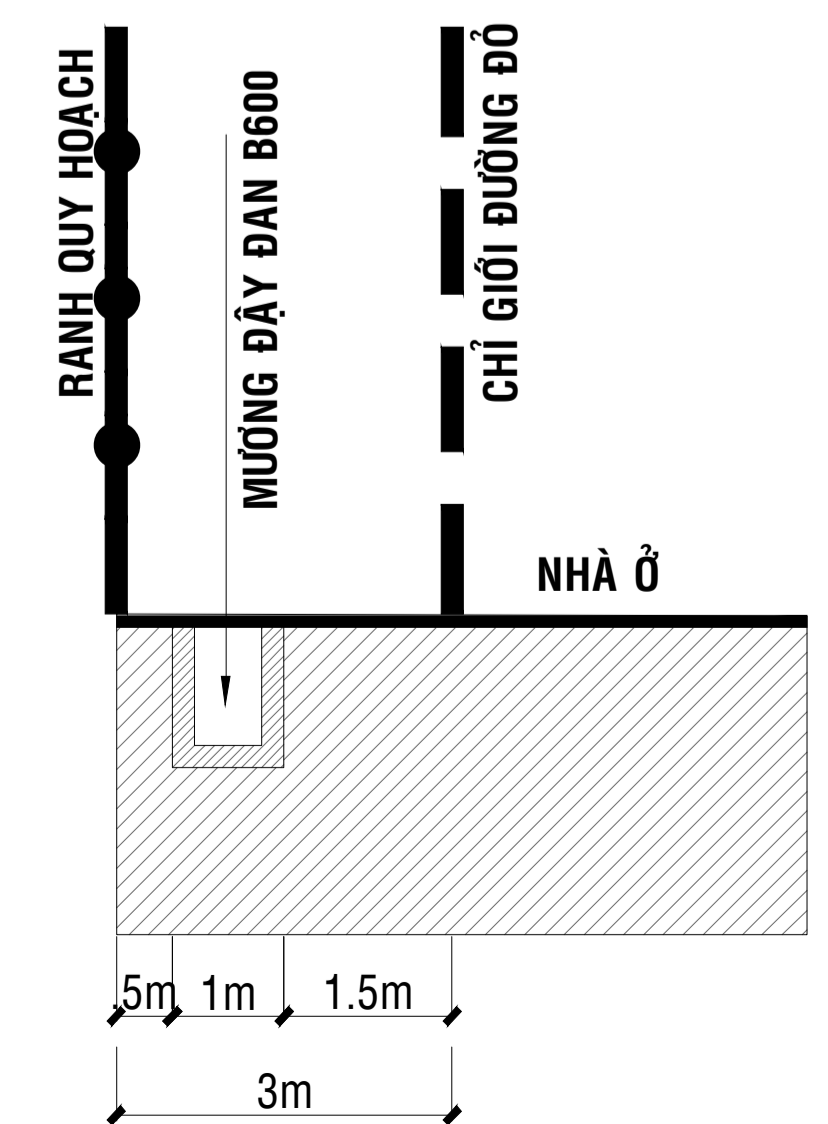

DÂN CƯ HIỆN TRẠNG

DÂN CƯ HIỆN TRẠNG

ĐI TP. HCM

ĐẦU NỐI TUYẾN CỐNG HIỆN TRẠNG

B600; L=8M

B600; L=23M

B600; L=45M

B600; L=30M

B600; L=11M

B600; L=60M

ĐƯỜNG DS6

ĐƯỜNG DS3

MẶT CẮT NGANG 1-1

GHI CHÚ

	PHẠM VI ĐIỀU CHỈNH
	ĐẤT Ờ ĐIỀU CHỈNH
	TUYẾN THOÁT NƯỚC MƯA

CƠ QUAN PHÉ DUYỆT: ỦY BAN NHÂN DÂN TỈNH BÌNH ĐỊNH
KÈM THEO QUYẾT ĐỊNH SỐ: NGÀY THÁNG NĂM 2023

CƠ QUAN THẨM ĐỊNH: SỞ XÂY DỰNG BÌNH ĐỊNH
KÈM THEO TỜ TRÌNH SỐ: NGÀY THÁNG NĂM 2023

CHỦ ĐẦU TƯ: TRUNG TÂM PHÁT TRIỂN QUÝ ĐẤT TỈNH
KÈM THEO TỜ TRÌNH SỐ: NGÀY THÁNG NĂM 2023

ĐIỀU CHỈNH CỤC BỘ QUY HOẠCH TẠI KHU G
THUỘC QUY HOẠCH CHI TIẾT TỶ LỆ 1/500 CÔNG TRÌNH KHU DÂN CƯ
TẠI MẶT BẰNG CÔNG TY 508, PHƯỜNG BÙI THỊ XUÂN, THÀNH PHỐ QUY NHƠN.
ĐỊA ĐIỂM: TẠI KHU G, THUỘC QUY HOẠCH CHI TIẾT 1/500 CÔNG TRÌNH
KHU DÂN CƯ TẠI MẶT BẰNG CÔNG TY 508, PHƯỜNG BÙI THỊ XUÂN, TP. QUY NHƠN.

TÊN BẢN VẼ: **BẢN ĐỒ QUY HOẠCH HẠ TẦNG KỸ THUẬT THOÁT NƯỚC MƯA**

BẢN VẼ:	HT-01	GHÉP:	A3	TỶ LỆ:	1/500	NGÀY:	.../.../2023
THIẾT KẾ ĐỒ ÁN	KS. NGUYỄN ĐÌNH PHÚC						
CHỦ TRÌ THIẾT KẾ	KS. NGUYỄN XUÂN THANH						
QUẢN LÝ KỸ THUẬT	KS. NGUYỄN XUÂN THANH						
CHỦ NHIỆM ĐỒ ÁN	KTS. PHẠM TRẦN HỮU HUY						