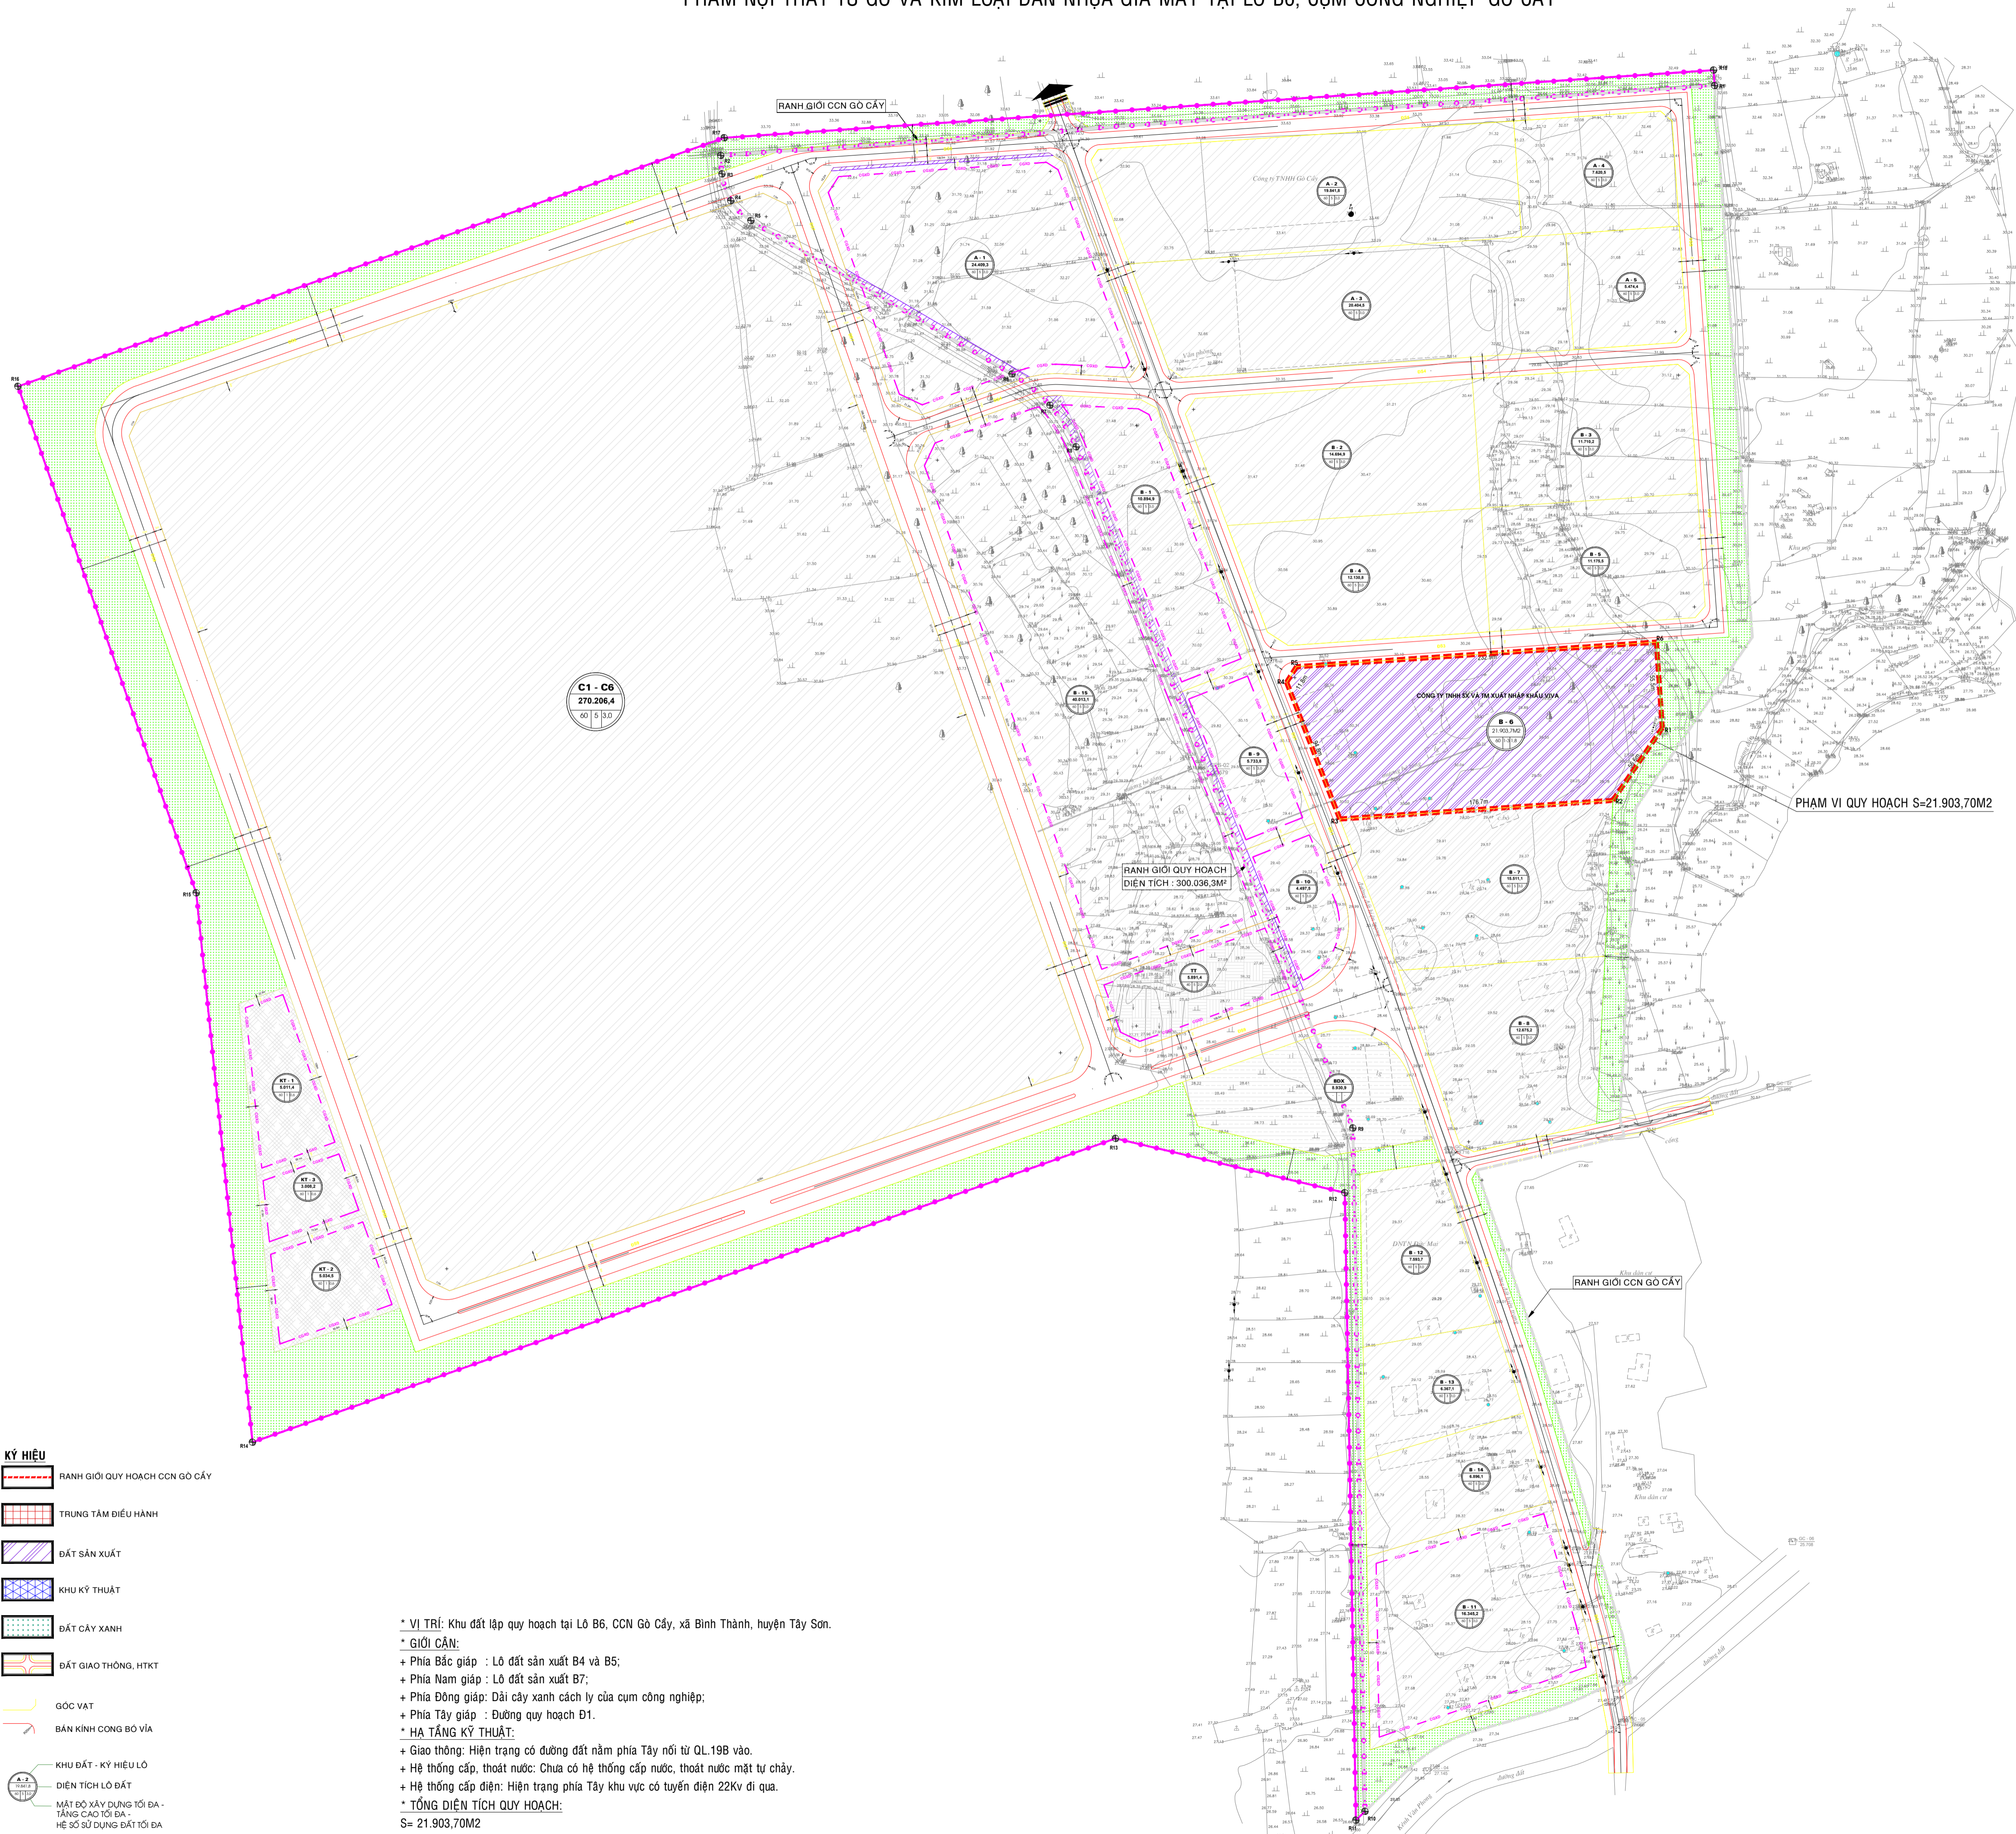

ĐỒ ÁN: ĐIỀU CHỈNH QUY HOẠCH CHI TIẾT XÂY DỰNG TỶ LỆ 1/500 NHÀ MÁY SẢN XUẤT CÁC SẢN PHẨM NỘI THẤT TỪ GỖ VÀ KIM LOẠI ĐAN NHỰA GIẢ MÂY TẠI LÔ B6, CỤM CÔNG NGHIỆP GÒ CÂY

- KÝ HIỆU**
- RANH GIỚI QUY HOẠCH CCN GÒ CÂY
 - TRUNG TÂM ĐIỀU HÀNH
 - ĐẤT SẢN XUẤT
 - KHU KỸ THUẬT
 - ĐẤT CÂY XANH
 - ĐẤT GIAO THÔNG, HTKT
 - GÓC VẬT
 - BÀN KINH CÔNG BỐ VĨA
 - KHU ĐẤT - KÝ HIỆU LÔ
 - DIỆN TÍCH LÔ ĐẤT
 - MẬT ĐỘ XÂY DỰNG TỐI ĐA - TẦNG CAO TỐI ĐA - HỆ SỐ SỬ DỤNG ĐẤT TỐI ĐA

* **VỊ TRÍ:** Khu đất lập quy hoạch tại Lô B6, CCN Gò Cây, xã Bình Thành, huyện Tây Sơn.
 * **GIỚI CẢN:**
 + Phía Bắc giáp : Lô đất sản xuất B4 và B5;
 + Phía Nam giáp : Lô đất sản xuất B7;
 + Phía Đông giáp: Dải cây xanh cách ly của cụm công nghiệp;
 + Phía Tây giáp : Đường quy hoạch Đ1.
 * **HÀ TẦNG KỸ THUẬT:**
 + Giao thông: Hiện trạng có đường đất nằm phía Tây nối từ QL.19B vào.
 + Hệ thống cấp, thoát nước: Chưa có hệ thống cấp nước, thoát nước mặt tự chảy.
 + Hệ thống cấp điện: Hiện trạng phía Tây khu vực có tuyến điện 22Kv đi qua.
 * **TỔNG DIỆN TÍCH QUY HOẠCH:**
 S= 21.903,70M2

- GHI CHÚ:**
- MÃ TALLY
 - RANH GIỚI QUY HOẠCH DỰ ÁN
 - MƯỜNG BÈ TÔNG
 - ĐẤT XÂY DỰNG CÔNG TRÌNH
 - KHU MỘ
 - ĐƯỜNG ĐỒNG MỨC
 - ĐƠN VỊ BẢN VẼ VÀ CAO ĐỘ LÀ: M

CƠ QUAN PHÊ DUYỆT: ỦY BAN NHÂN DÂN TỈNH BÌNH ĐỊNH
 KÈM THEO QUYẾT ĐỊNH SỐ: NGÀY THÁNG NĂM 2023

SƠ ĐỒ VỊ TRÍ GIỚI HẠN KHU ĐẤT

BẢN VẼ: QH 01/10	GHÉP: 01 x A1	TỶ LỆ: 1/500	NGÀY: ... / ... / 2023
THIẾT KẾ ĐỒ ÁN	KTS. LÊ HOÀNG TIẾN		
CHỦ TRÌ THIẾT KẾ	KTS. ĐÀO HOÀNG CHƯƠNG		
QUẢN LÝ KỸ THUẬT	KS. NGUYỄN XUÂN THANH		
CHỦ NHIỆM ĐỒ ÁN	KTS. PHẠM TRẦN HỮU HUY		