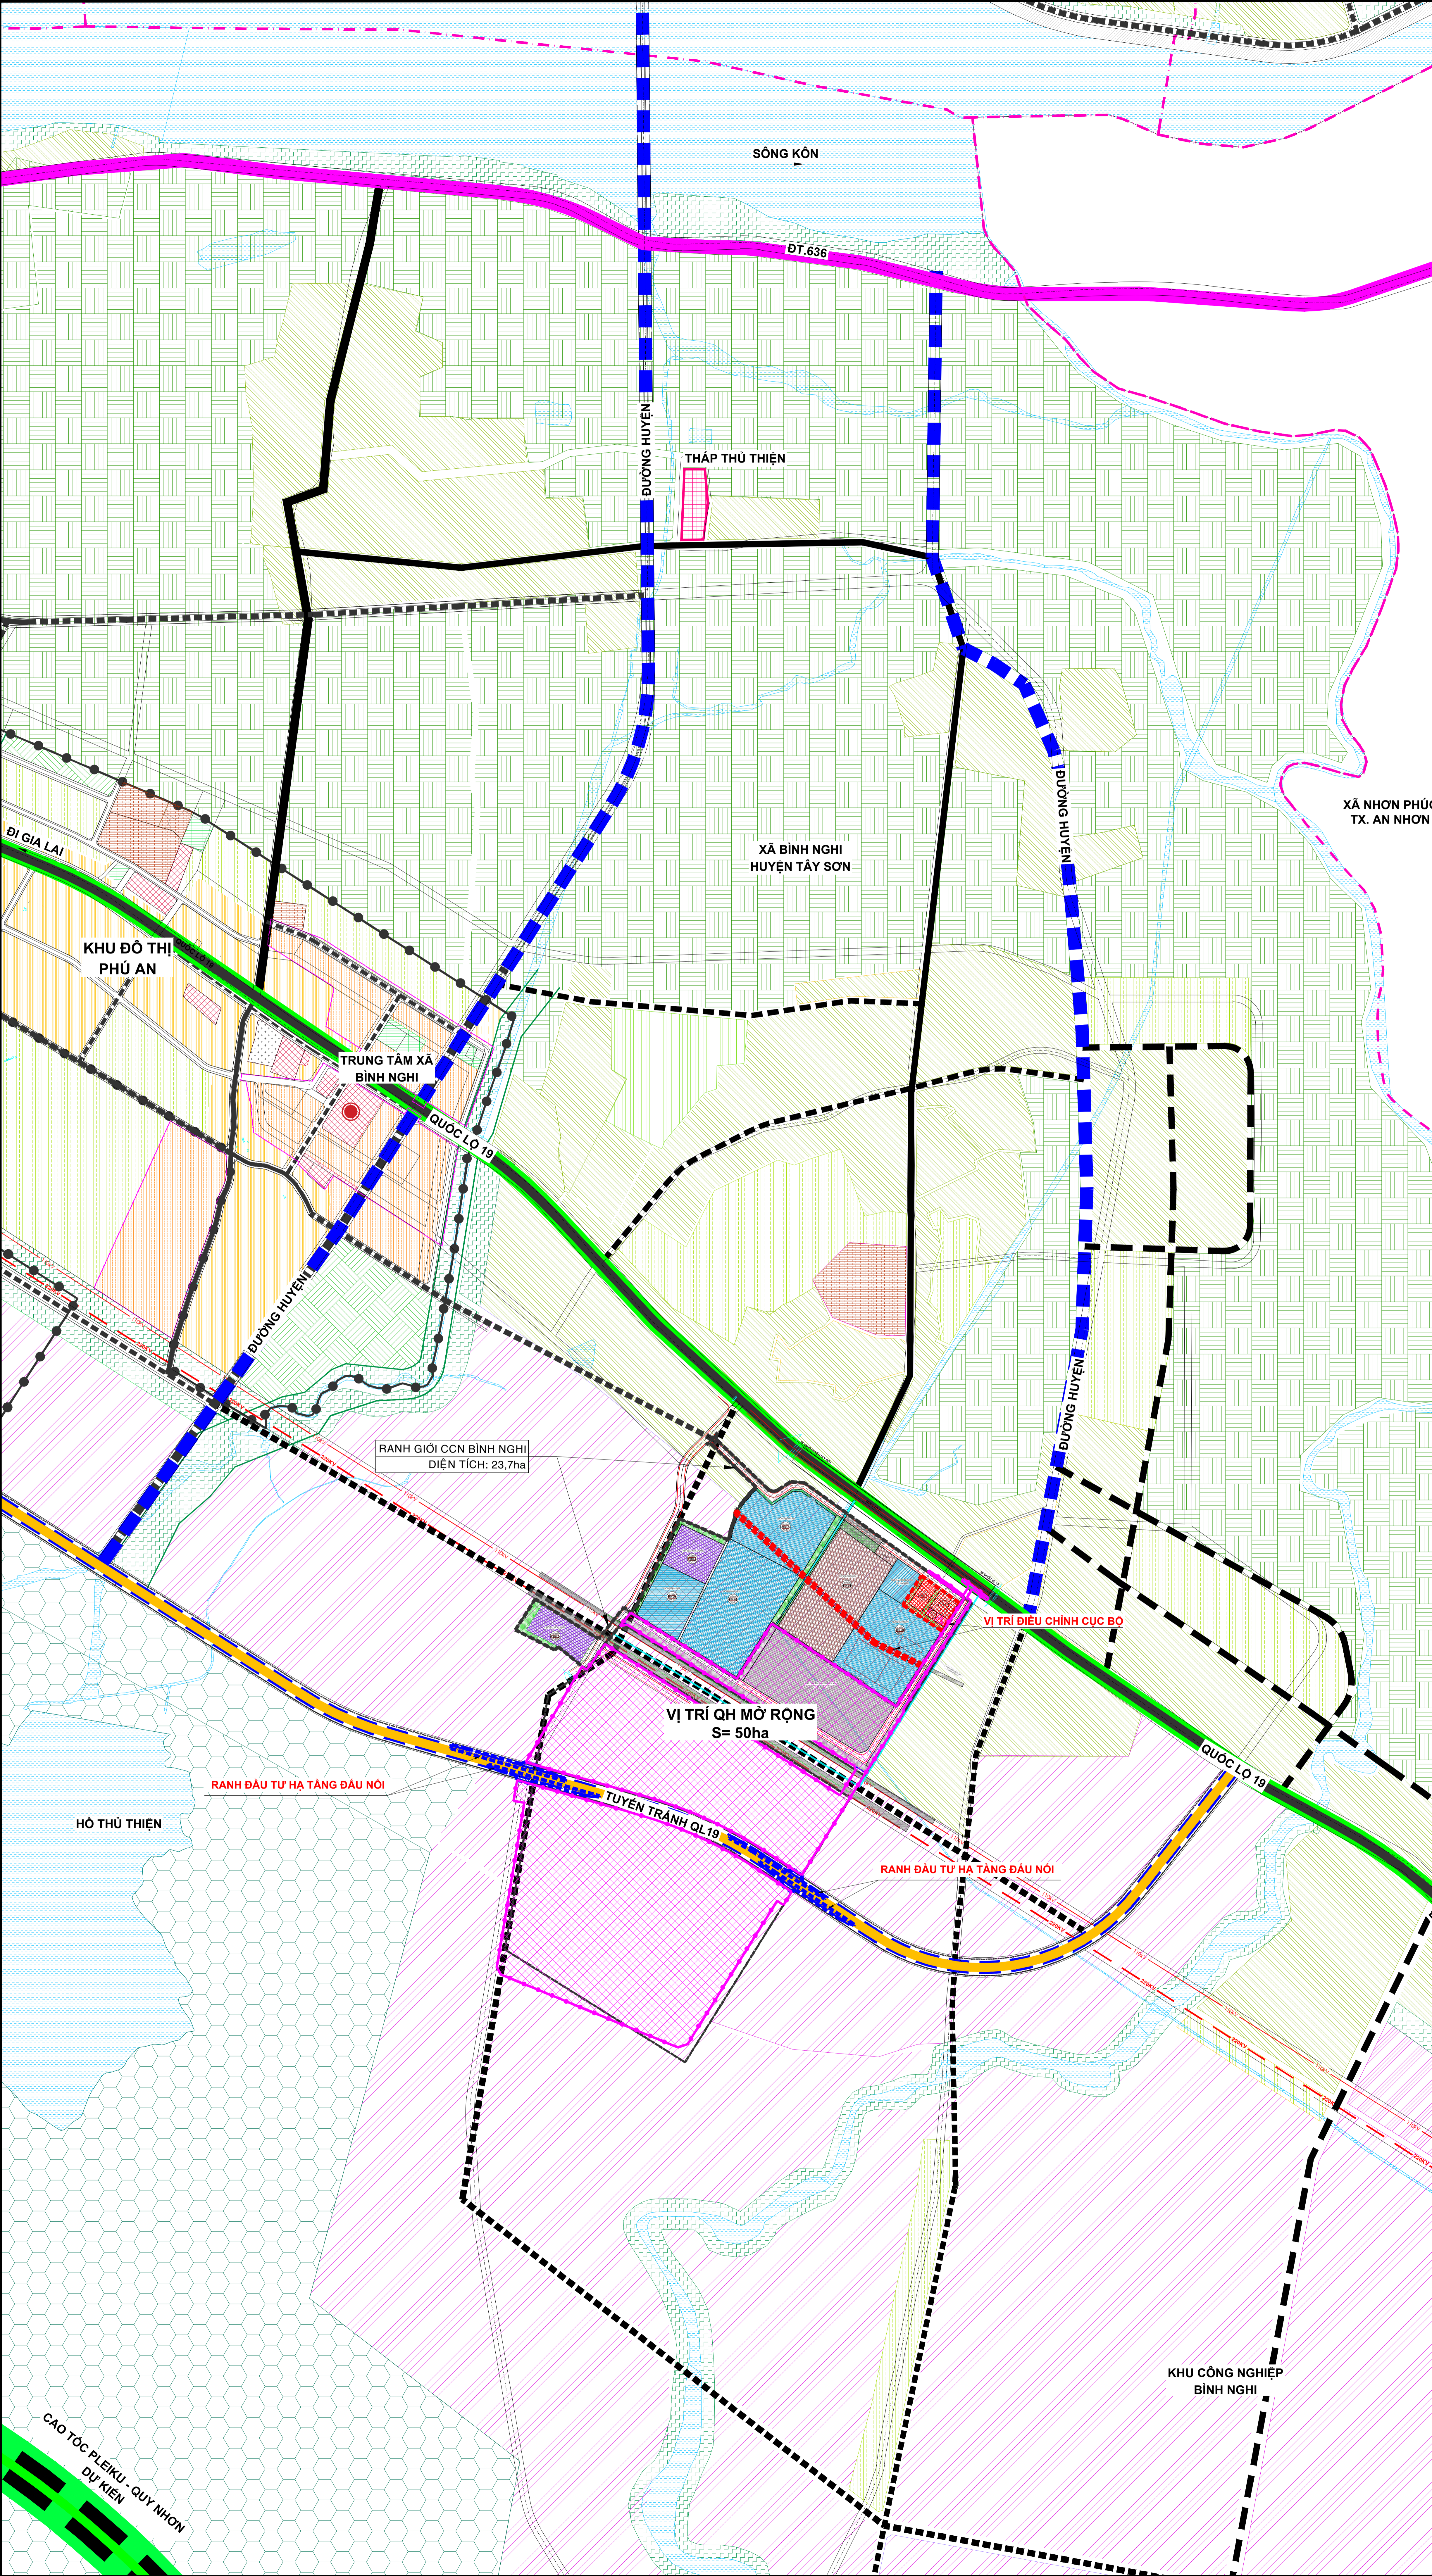

0 100 200 400M

HT	QH 2020 - 2025	QH 2025 - 2035	ĐẤT ĐƠN VỊ Ở ĐÔ THỊ
			KHU DÂN CƯ NÔNG THÔN (TTX)
			ĐẤT THƯƠNG MẠI - DỊCH VỤ
			ĐẤT Y TẾ
			ĐẤT CÔNG CÔNG
			ĐẤT GIÁO DỤC
			ĐẤT CÔNG VIÊN CÂY XANH - TDĐT
			ĐẤT DỰ TRÙ PHÁT TRIỂN ĐÔ THỊ
			NÔNG NGHIỆP ĐÔ THỊ
			ĐẤT DI TÍCH, DANH THẮNG
			ĐẤT HẠ TẦNG KỸ THUẬT
			ĐẤT AN NINH, QUỐC PHÒNG
			ĐẤT CÂY XANH CẢNH QUAN
			KHU VỰC CẢNH QUAN VÀ ỔN ĐỊNH NÚI RỪNG
			ĐẤT SẢN XUẤT CÔNG NGHIỆP
			ĐẤT NGHĨA TRANG
			SÔNG SÚI, MẶT NƯỚC CHUYÊN DỤNG
			ĐẤT DỊCH VỤ DU LỊCH
			ĐẤT TÔN GIÁO, TÍN NGƯỞNG

CƠ QUAN PHÊ DUYỆT: <b>ỦY BAN NHÂN DÂN TỈNH BÌNH ĐỊNH</b>			
KÈM THEO QUYẾT ĐỊNH SỐ ..... NGÀY.....THÁNG .....NĂM 2023			
CƠ QUAN THẨM ĐỊNH: <b>SỞ XÂY DỰNG BÌNH ĐỊNH</b>			
KÈM THEO TỜ TRÌNH SỐ ..... NGÀY.....THÁNG .....NĂM 2023			
CHỦ ĐẦU TƯ: <b>ỦY BAN NHÂN DÂN HUYỆN TÂY SƠN</b>			
KÈM THEO TỜ TRÌNH SỐ ..... NGÀY.....THÁNG .....NĂM 2023			
ĐỒ ÁN ĐIỀU CHỈNH, MỞ RỘNG QUY HOẠCH CHI TIẾT XÂY DỰNG TỶ LỆ 1/500 <b>CỤM CÔNG NGHIỆP BÌNH NGHỊ, XÃ BÌNH NGHỊ, HUYỆN TÂY SƠN</b>			
ĐỊA ĐIỂM: XÃ BÌNH NGHỊ, HUYỆN TÂY SƠN			
SƠ ĐỒ VỊ TRÍ VÀ RANH GIỚI KHU VỰC LẬP QUY HOẠCH			
BẢN VẼ: QH 1/...	GHÉP: 01 A0	TỶ LỆ: 1/5000	NGÀY ...../...../2023
THỂ HIỆN	KTS. NGUYỄN DUY		
THIẾT KẾ			
CHỦ TRÌ	KTS. NGÔ QUỐC BÌNH		
QUẢN LÝ KT			
CHỦ NHIỆM			
GIÁM ĐỐC	KTS. NGÔ QUỐC BÌNH		
<b>CÔNG TY TNHH KHUÊ VĂN CÁC</b>			
ĐỊA CHỈ: 86 LÝ THÁI TỔ, P. QUANG TRUNG, TP. QUY NHƠN, TỈNH BÌNH ĐỊNH			
ĐIỆN THOẠI: 0913612009 - 0905382935 - EMAIL: Ctykhuevancac@gmail.com			
ĐỒ ÁN ĐIỀU CHỈNH, MỞ RỘNG QUY HOẠCH CHI TIẾT XÂY DỰNG TỶ LỆ 1/500 CỤM CÔNG NGHIỆP BÌNH NGHỊ, XÃ BÌNH NGHỊ, HUYỆN TÂY SƠN			
BẢN VẼ: SƠ ĐỒ VỊ TRÍ VÀ RANH GIỚI KHU VỰC LẬP QUY HOẠCH			