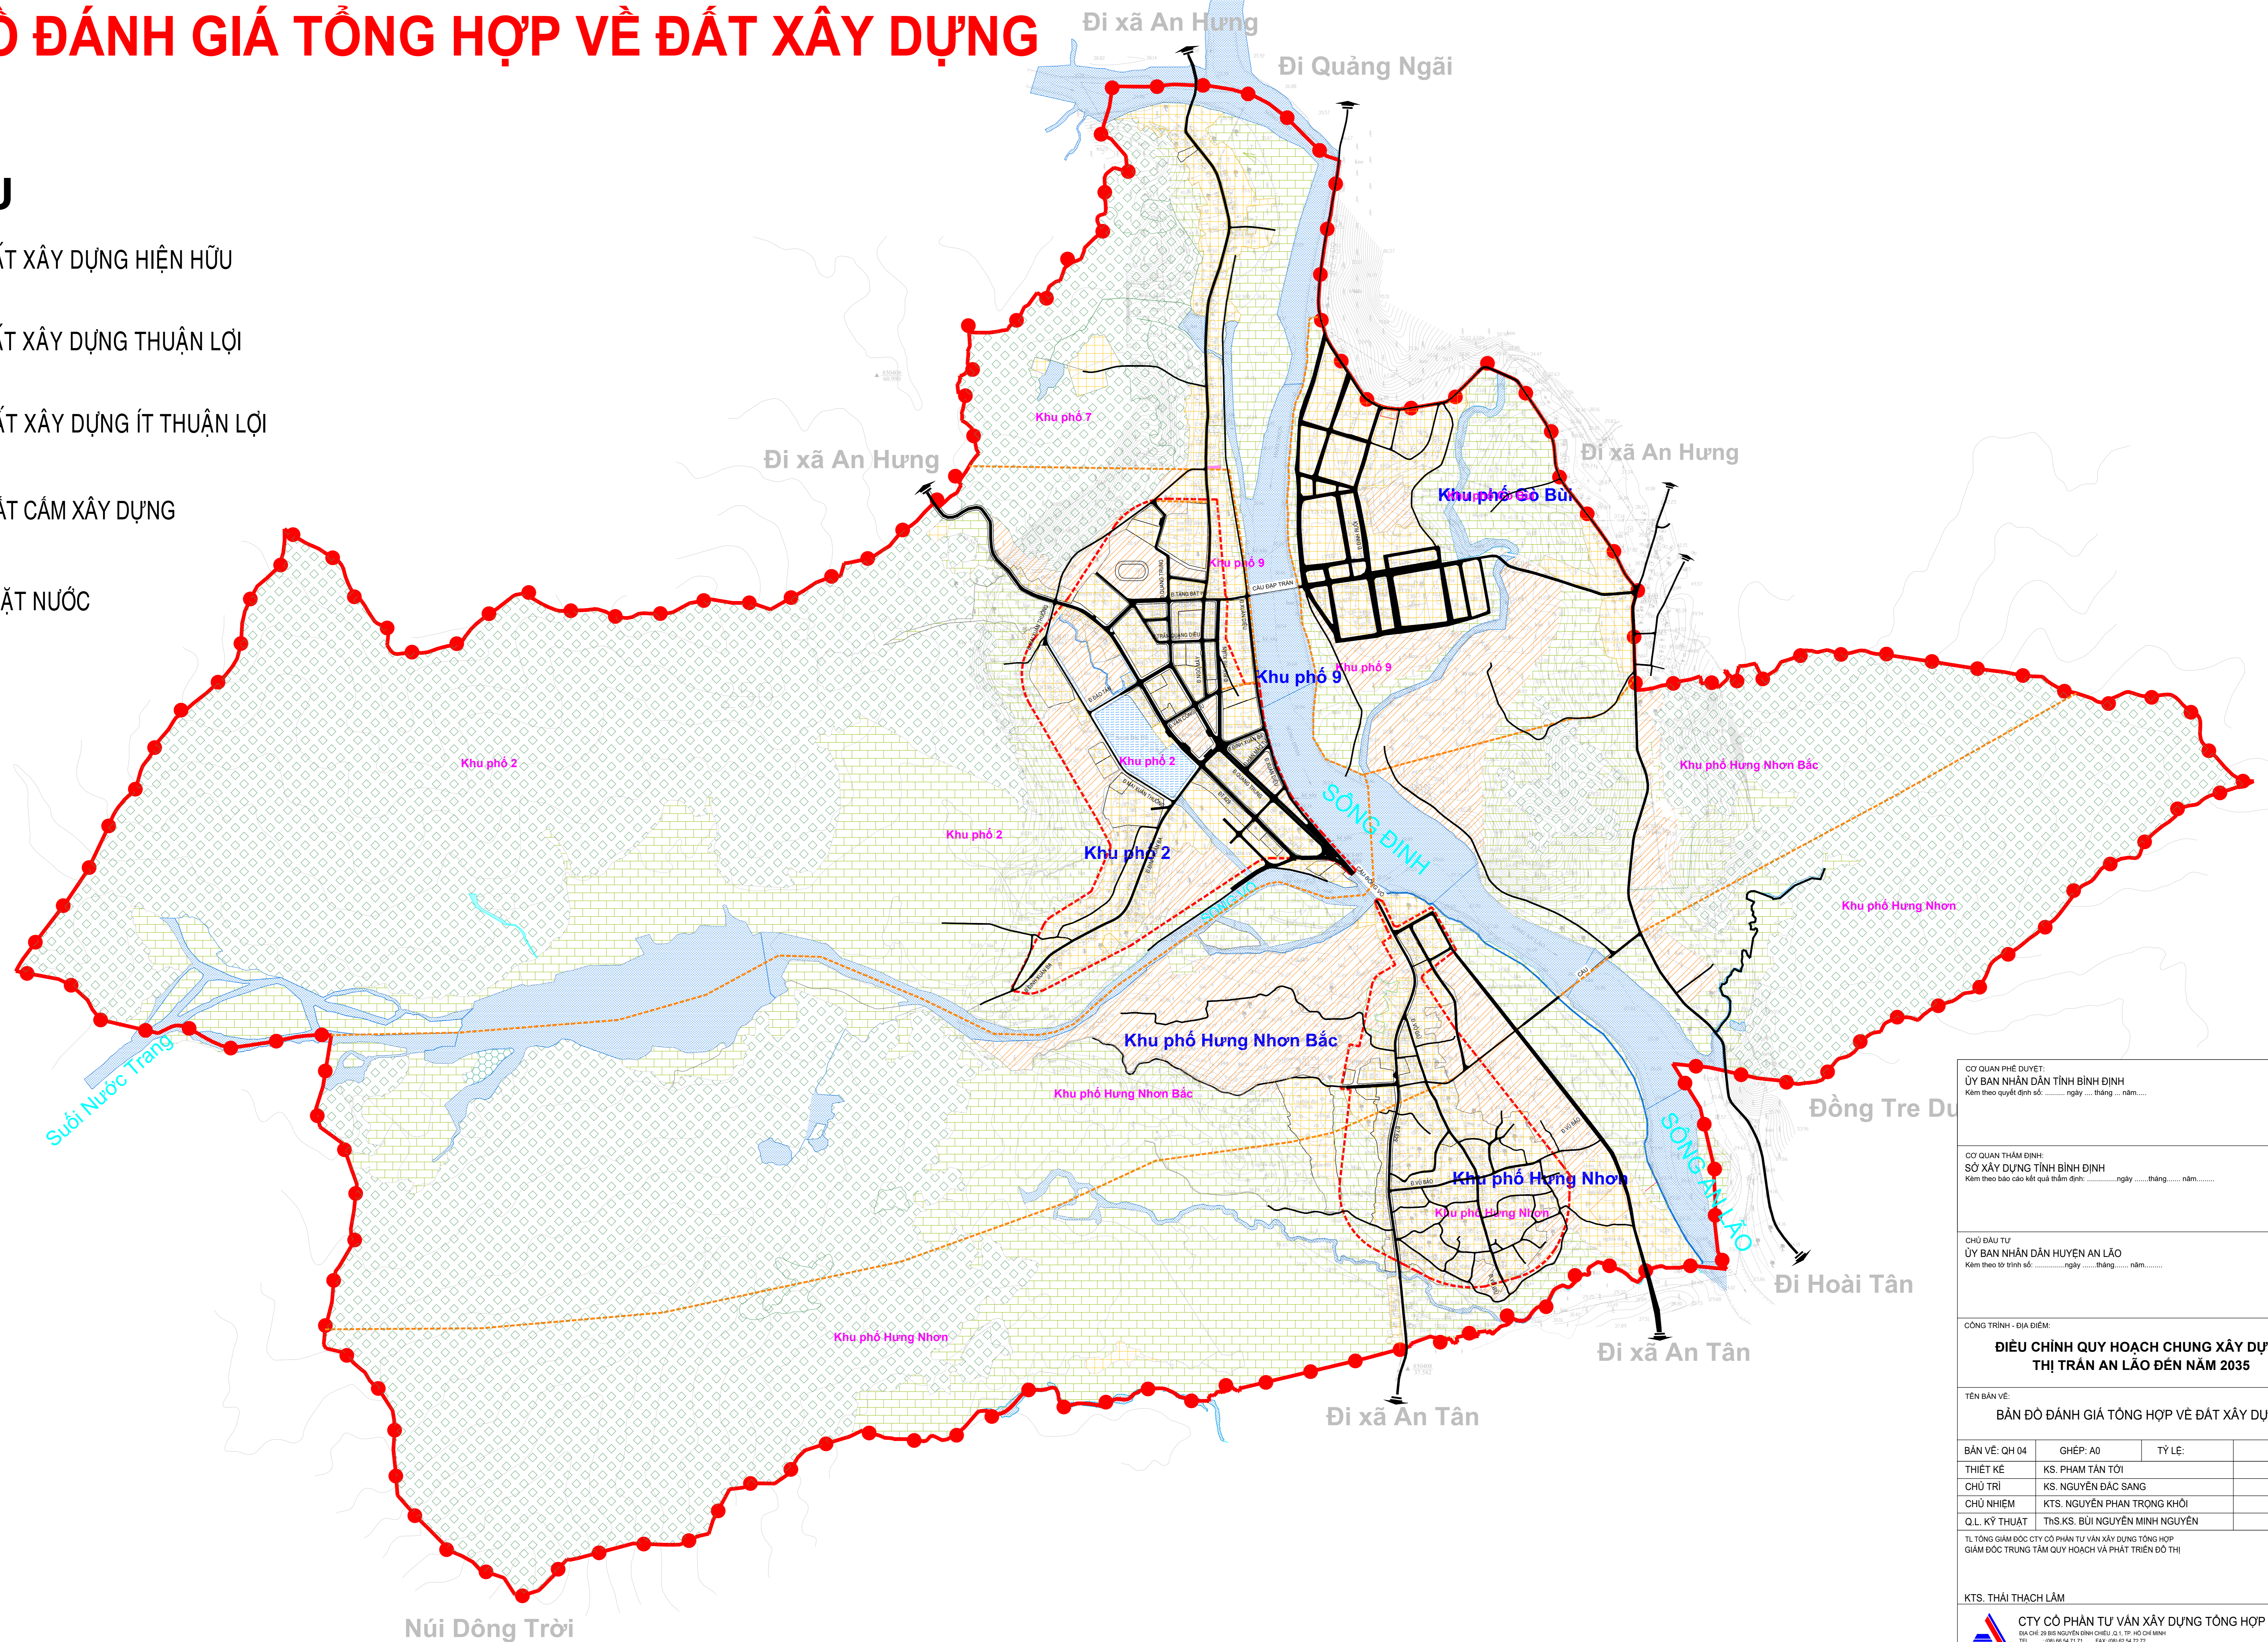

HUYỆN AN LÃO, TỈNH BÌNH ĐỊNH

ĐIỀU CHỈNH QUY HOẠCH CHUNG XÂY DỰNG THỊ TRẤN AN LÃO ĐẾN NĂM 2035

BẢN ĐỒ ĐÁNH GIÁ TỔNG HỢP VỀ ĐẤT XÂY DỰNG

KÝ HIỆU

-  ĐẤT XÂY DỰNG HIỆN HỮU
-  ĐẤT XÂY DỰNG THUẬN LỢI
-  ĐẤT XÂY DỰNG ÍT THUẬN LỢI
-  ĐẤT CẤM XÂY DỰNG
-  MẶT NƯỚC

CƠ QUAN PHÊ DUYỆT: ỦY BAN NHÂN DÂN TỈNH BÌNH ĐỊNH Kèm theo quyết định số: ngày tháng năm		
CƠ QUAN THẨM ĐỊNH: SỞ XÂY DỰNG TỈNH BÌNH ĐỊNH Kèm theo báo cáo kết quả thẩm định: ngày tháng năm		
CHỦ ĐẦU TƯ: ỦY BAN NHÂN DÂN HUYỆN AN LÃO Kèm theo tờ trình số: ngày tháng năm		
CÔNG TRÌNH - ĐỊA ĐIỂM: ĐIỀU CHỈNH QUY HOẠCH CHUNG XÂY DỰNG THỊ TRẤN AN LÃO ĐẾN NĂM 2035		
TÊN BẢN VẼ: BẢN ĐỒ ĐÁNH GIÁ TỔNG HỢP VỀ ĐẤT XÂY DỰNG		
BẢN VẼ: QH 04	GHÉP: A0	TỶ LỆ:
THIẾT KẾ	KS. PHẠM TÂN TÔI	
CHỦ TRÌ	KS. NGUYỄN ĐẮC SANG	
CHỦ NHIỆM	KTS. NGUYỄN PHAN TRỌNG KHÔI	
QL. KỸ THUẬT	ThS.KS. BÙI NGUYỄN MINH NGUYỄN	
TL TỔNG GIÁM ĐỐC: CTY CỔ PHẦN TƯ VẤN XÂY DỰNG TỔNG HỢP GIÁM ĐỐC TRUNG TÂM QUY HOẠCH VÀ PHÁT TRIỂN ĐÔ THỊ		
KTS. THÁI THẠCH LÂM		
 CTY CỔ PHẦN TƯ VẤN XÂY DỰNG TỔNG HỢP ĐÃ CHÉ: 29 BII NGUYỄN ĐÌNH CHIEU Đ.1, TP. HỒ CHÍ MINH TEL: (08) 9634.71.71 FAX: (08) 62.54.72.72		