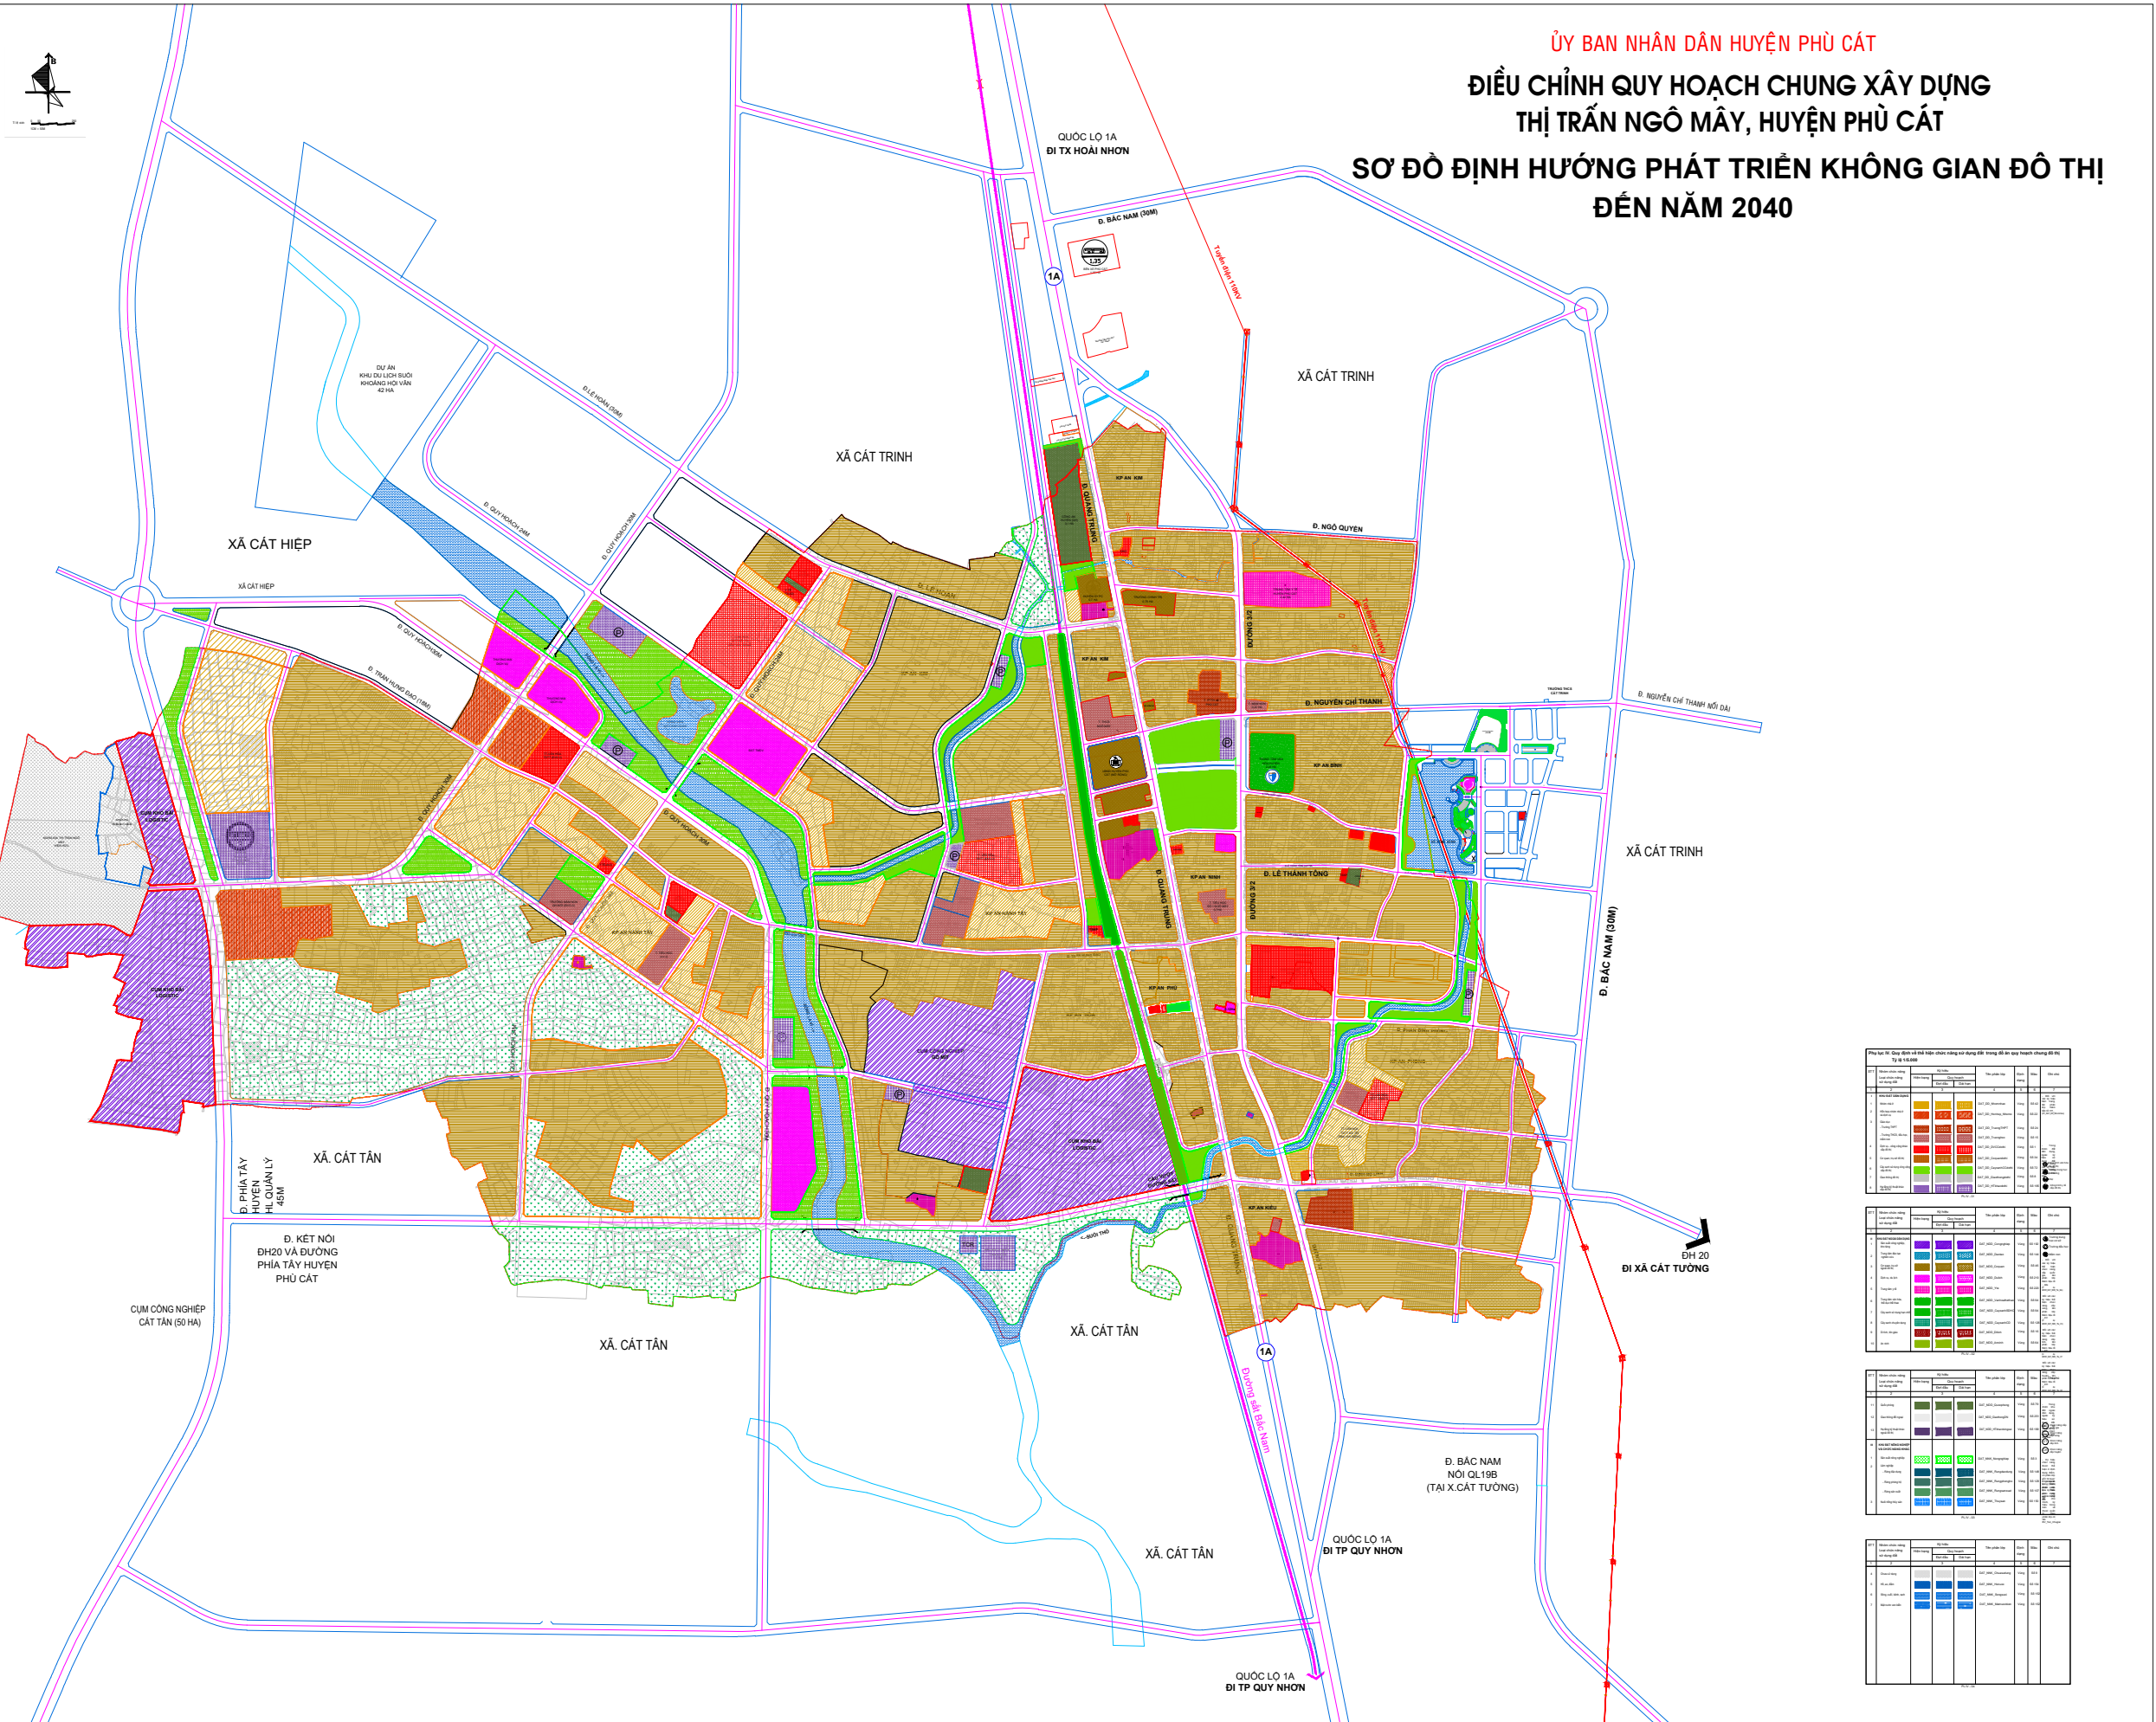

ỦY BAN NHÂN DÂN HUYỆN PHÙ CÁT
ĐIỀU CHỈNH QUY HOẠCH CHUNG XÂY DỰNG
THỊ TRẤN NGÔ MÂY, HUYỆN PHÙ CÁT
SƠ ĐỒ ĐỊNH HƯỚNG PHÁT TRIỂN KHÔNG GIAN ĐÔ THỊ
ĐẾN NĂM 2040