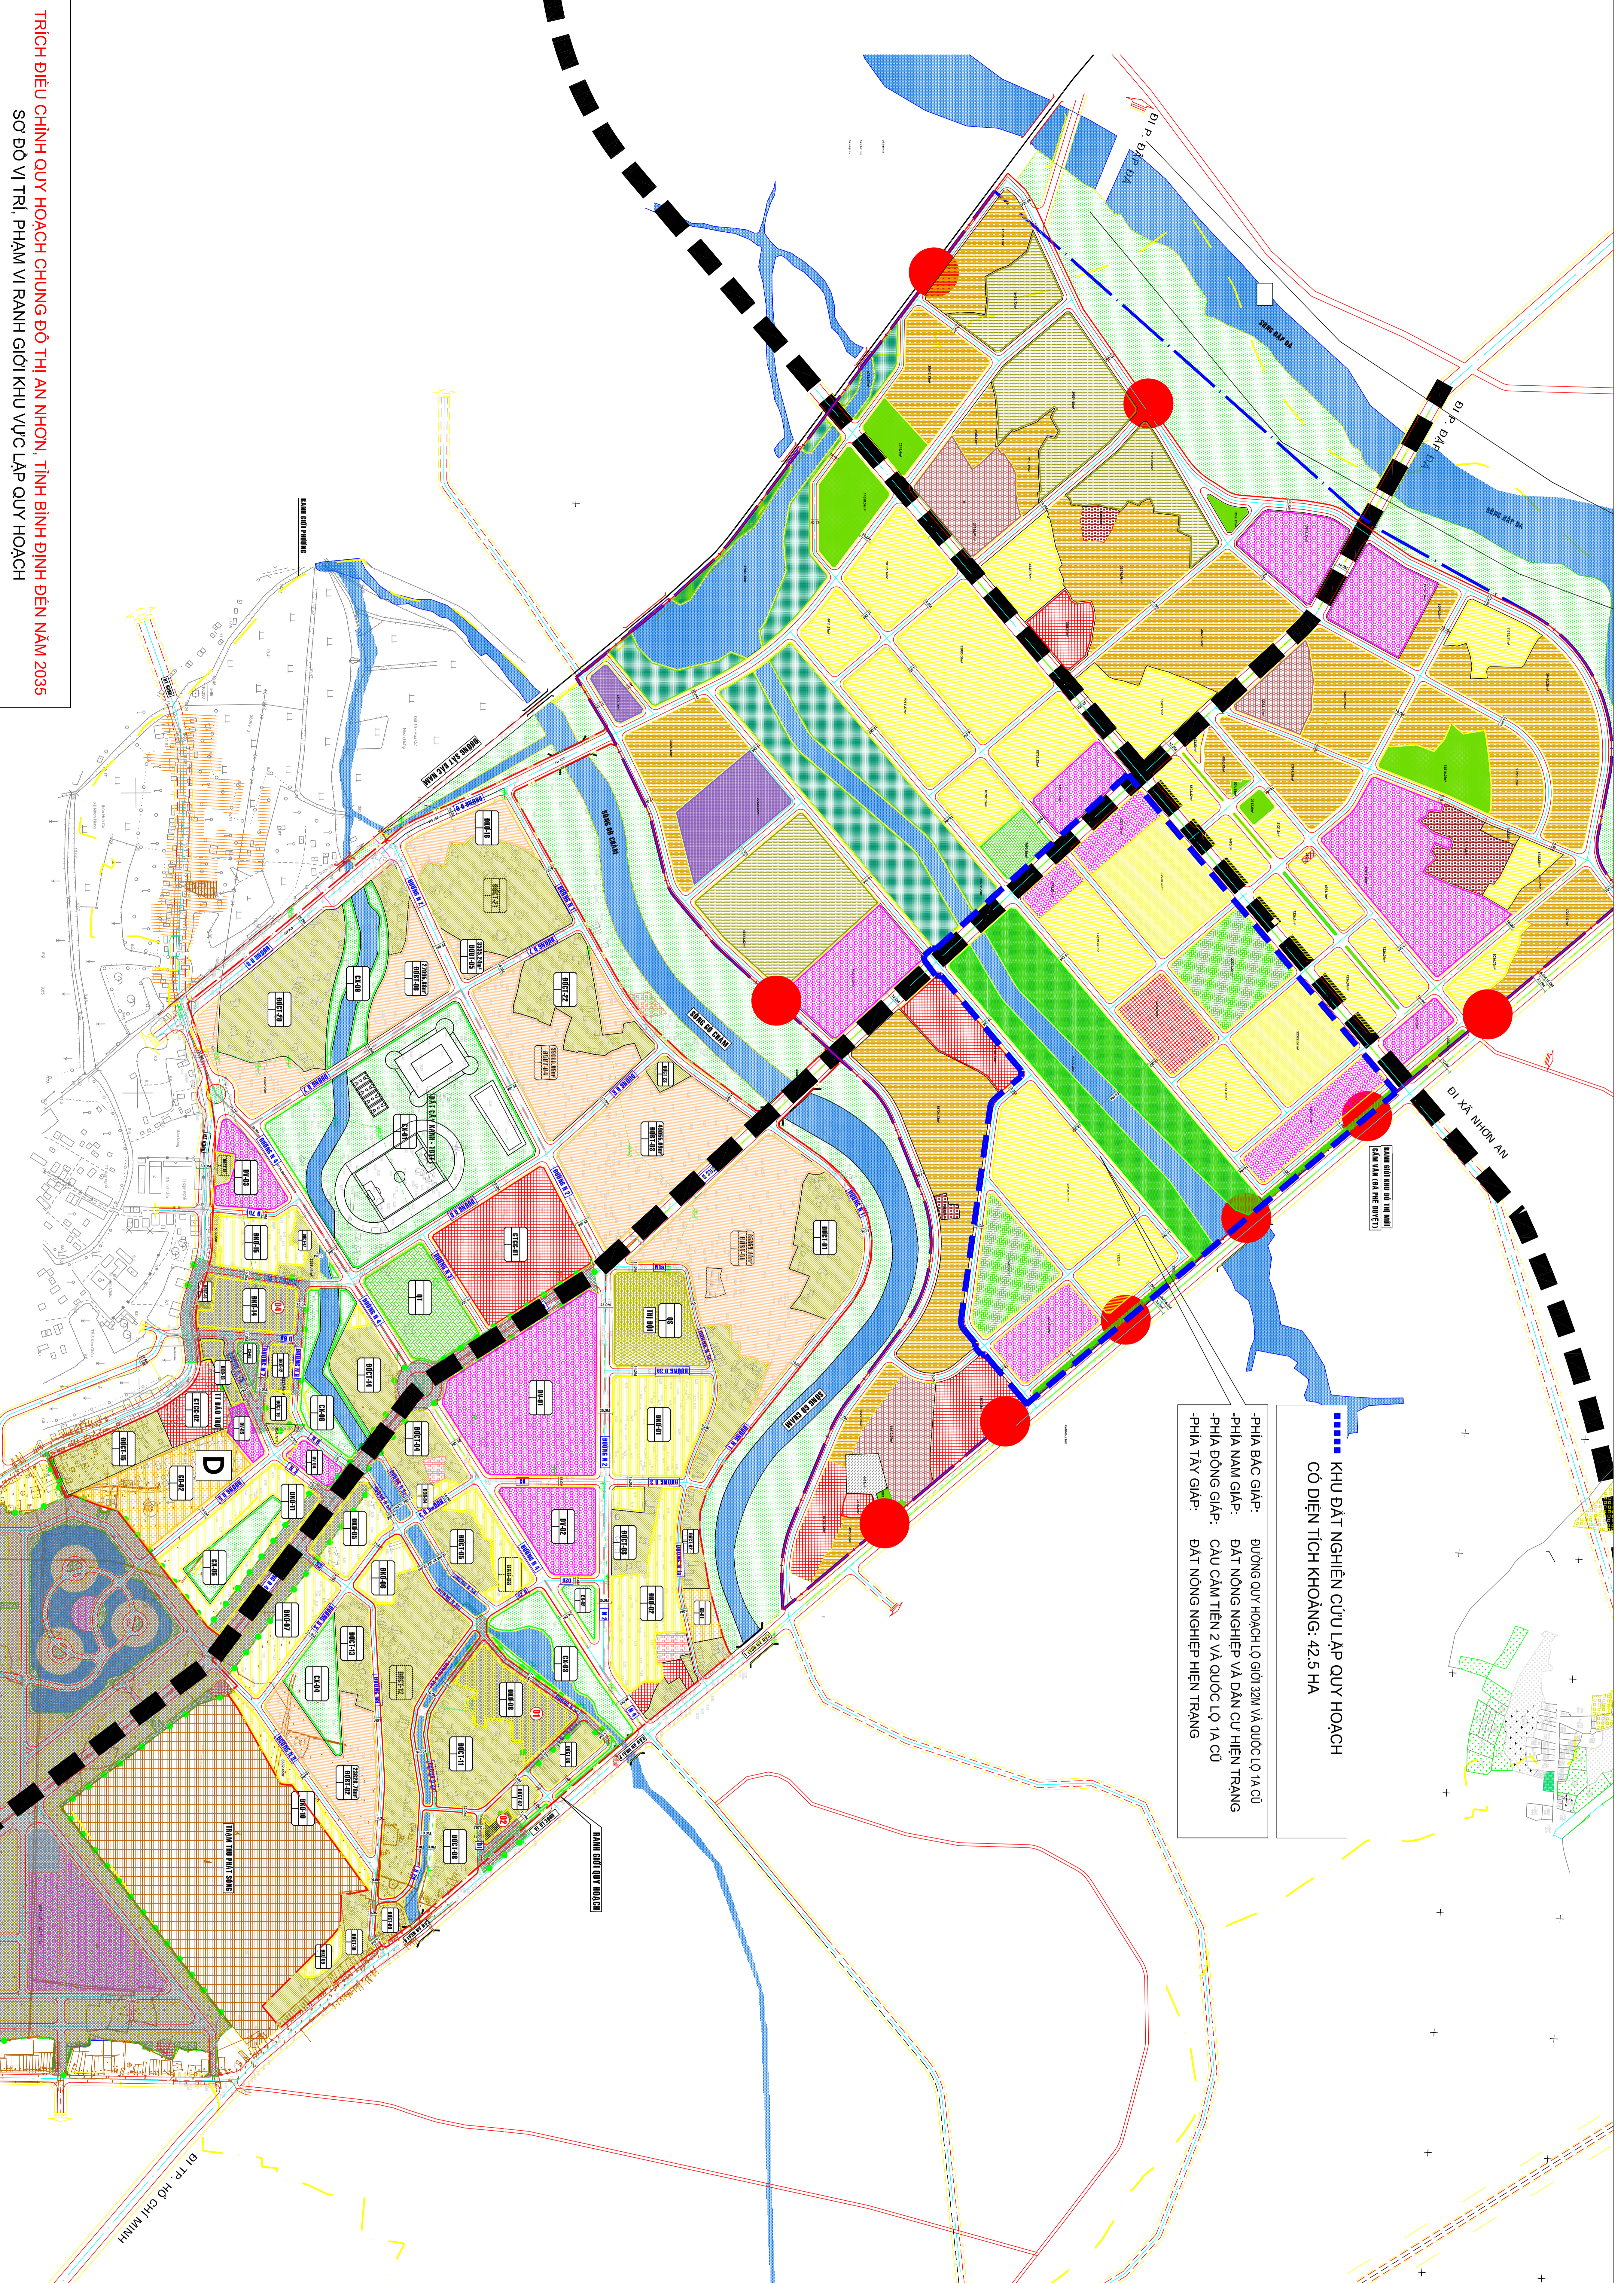

**ĐỒ ÁN QUY HOẠCH CHI TIẾT XÂY DỰNG TỶ LỆ 1/500:
KHU ĐÔ THỊ MỚI CẨM VÂN, PHƯỜNG NHƠN HƯNG, THỊ XÃ AN NHƠN, TỈNH BÌNH ĐỊNH
SƠ ĐỒ VỊ TRÍ VÀ GIỚI HẠN KHU ĐẤT**

TRÍCH ĐIỀU CHỈNH QUY HOẠCH CHUNG ĐÔ THỊ AN NHƠN, TỈNH BÌNH ĐỊNH ĐẾN NĂM 2035
SƠ ĐỒ VỊ TRÍ, PHẠM VI RANH GIỚI KHU VỰC LẬP QUY HOẠCH

CƠ QUAN PHÊ DUYỆT: ỦY BAN NHÂN DÂN TỈNH BÌNH ĐỊNH KẾM THEO DUYỆT SỐ:/KH. - TH. NG. - NĂM 2024			
CƠ QUAN THAM DINH: SỞ XÂY DỰNG TỈNH BÌNH ĐỊNH KẾM THEO XÁC ĐỊNH SỐ:/KH. - TH. NG. - NĂM 2024			
CƠ QUAN TO CHỨC LẬP QUY HOẠCH: CÔNG TY CỔ PHẦN BẮT ĐÔNG SÀI HẠNG - VỊD KẾM THEO TH. NG. SỐ:/KH. - TH. NG. - NĂM 2024			
CÔNG TRÌNH - ĐUA ĐỀ: ĐỒ ÁN QUY HOẠCH CHI TIẾT XÂY DỰNG TỶ LỆ 1/500 KHU ĐÔ THỊ MỚI CẨM VÂN PHƯỜNG NHƠN HƯNG, THỊ XÃ AN NHƠN, TỈNH BÌNH ĐỊNH TÊN BẢN VẼ:			
SƠ ĐỒ VỊ TRÍ VÀ GIỚI HẠN KHU ĐẤT			
BẢN VẼ: CH.01	GHÉP: A0	TỶ LỆ: 1/500	NGÀY: 11/02/24
THIẾT KẾ	KTS. VŨ TU TRƯỜNG		
QUẢN TRỊ	KTS. BÙI ANH TRINH		
CHỈ DẪN	KTS. BÙI ANH TRINH		
TRƯỞNG PHÒNG	KS. TRINH VĂN VŨ		
QL. KỸ THUẬT	KS. TRINH VĂN VŨ		
GIÁM ĐỐC:			