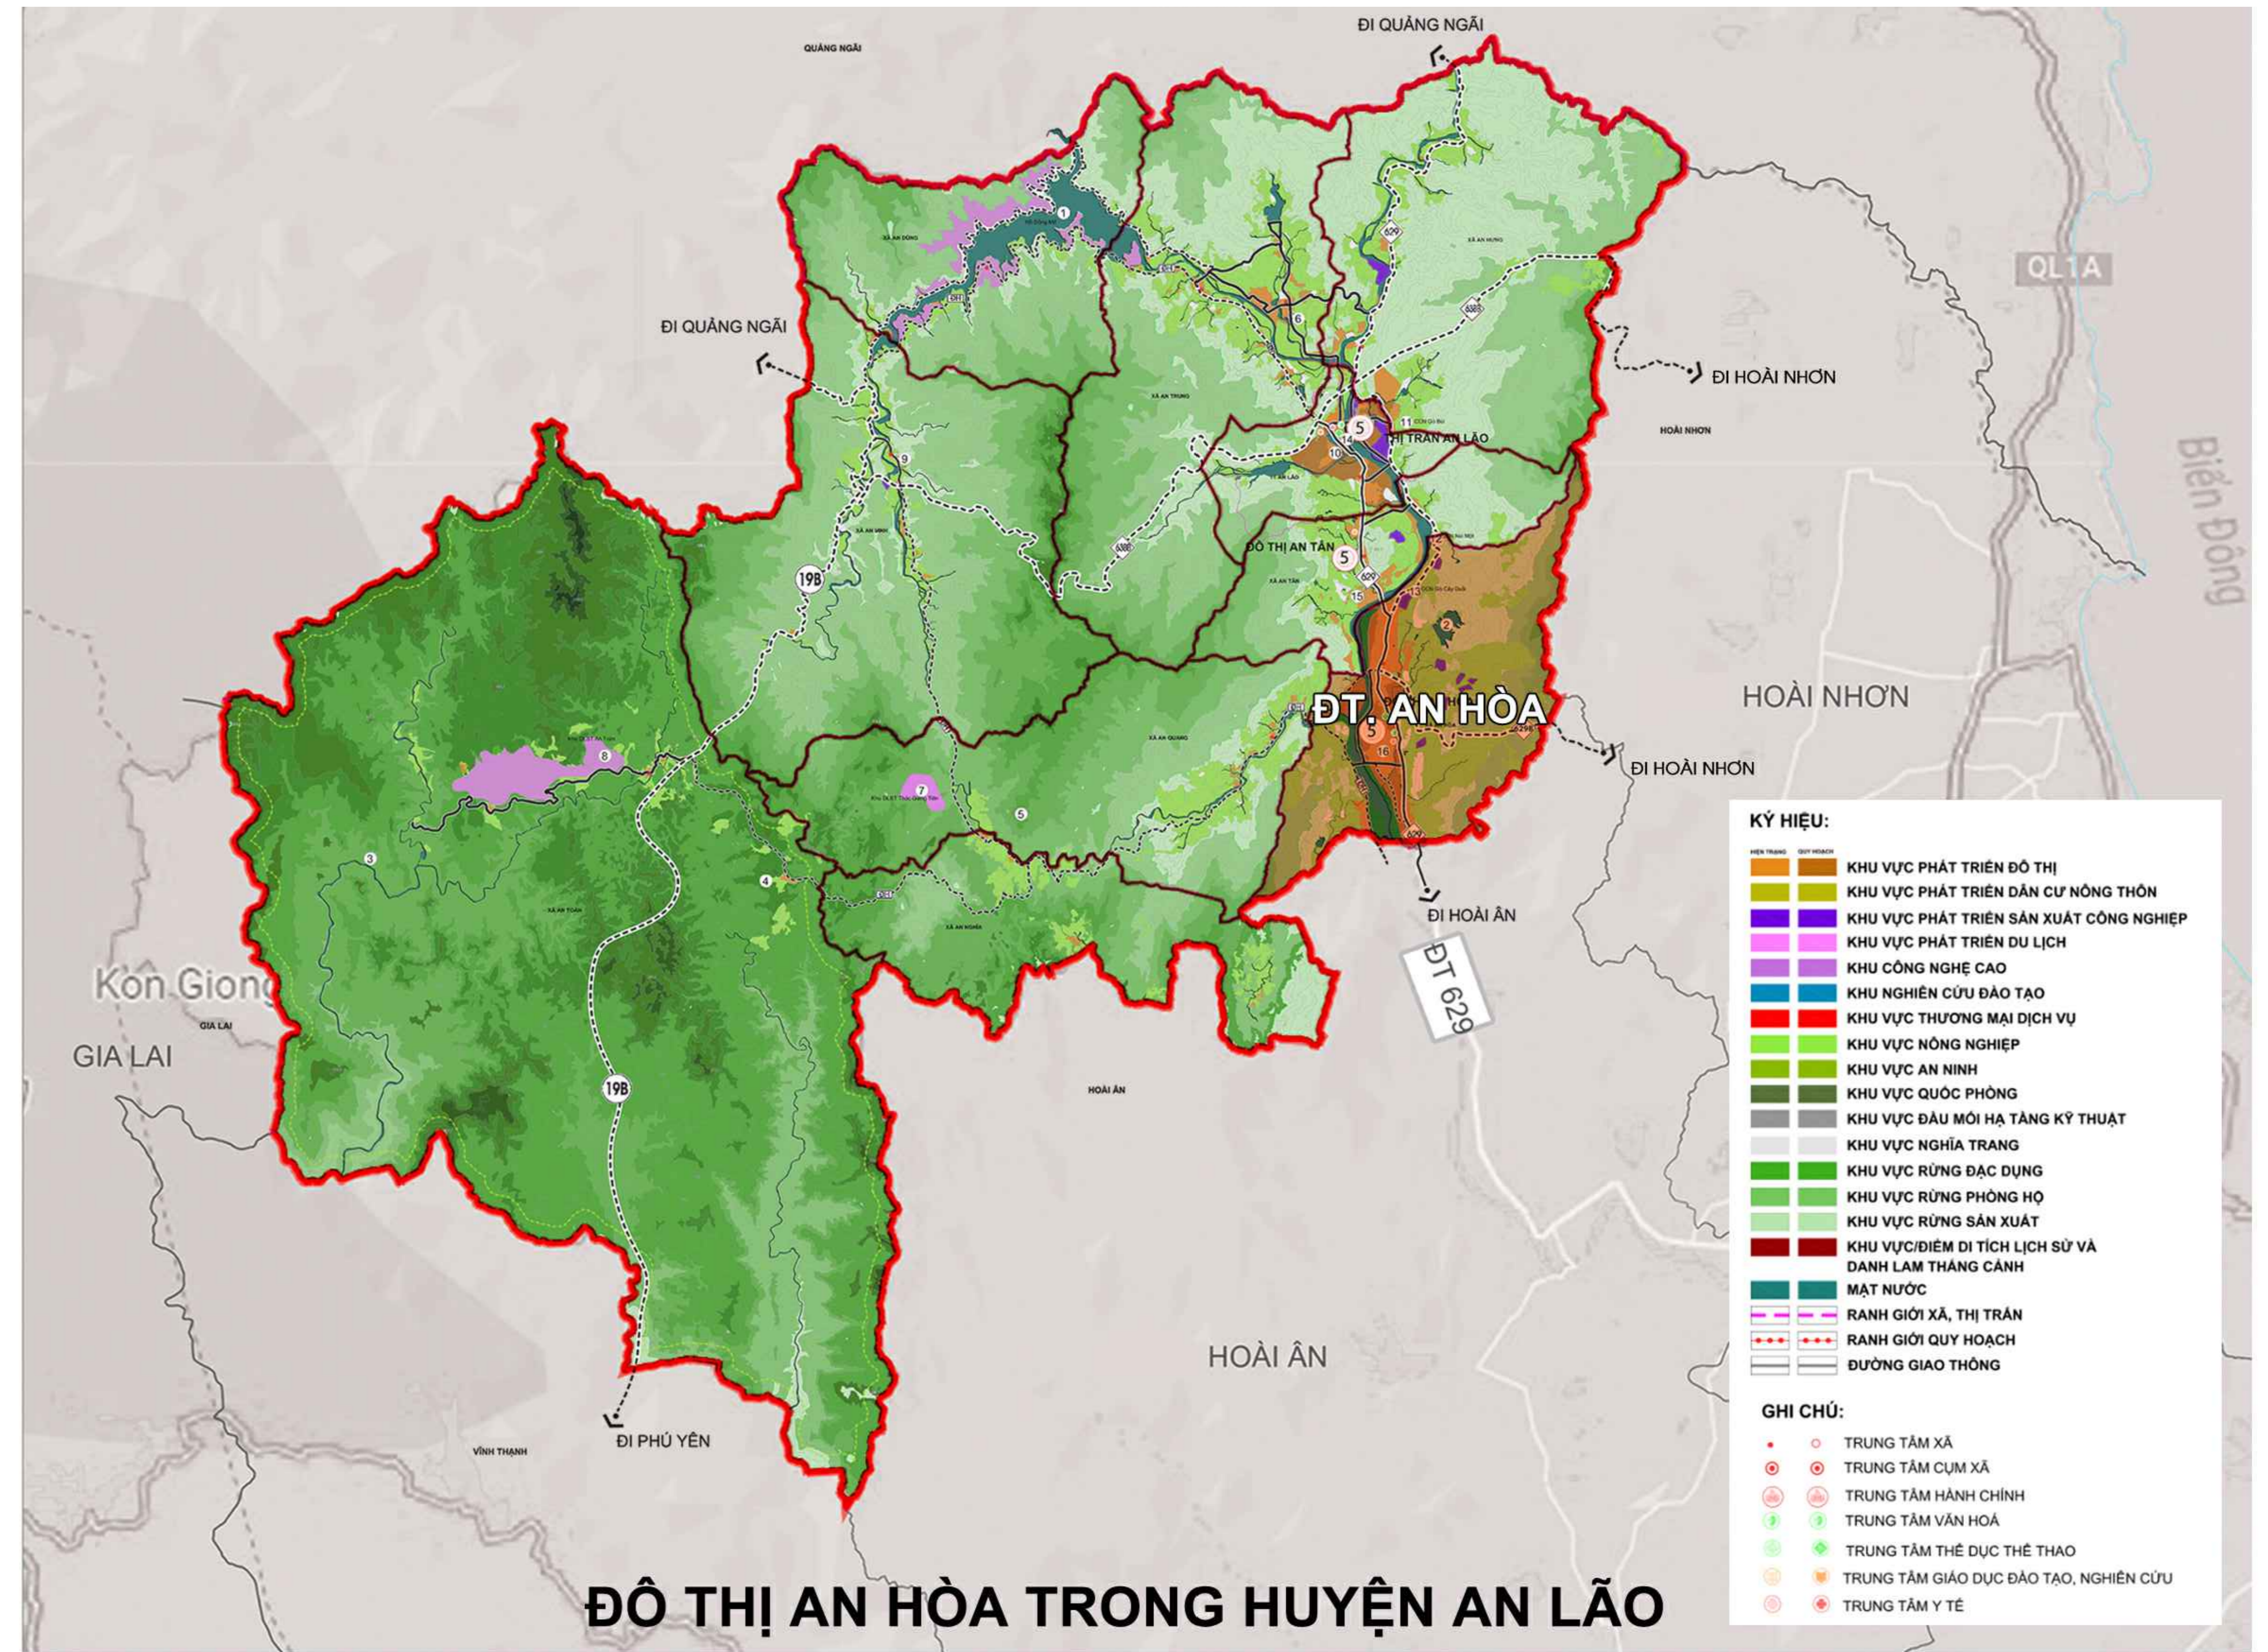

SƠ ĐỒ VỊ TRÍ VÀ LIÊN HỆ VÙNG

ĐÔ THỊ AN HÒA TRONG LIÊN HỆ VÙNG TỈNH BÌNH ĐỊNH

CƠ QUAN PHÊ DUYỆT:
 ỦY BAN NHÂN TỈNH BÌNH ĐỊNH
 Kèm theo Quyết định số: ngày tháng năm

CƠ QUAN THẨM ĐỊNH:
 SỞ XÂY DỰNG TỈNH BÌNH ĐỊNH
 Kèm theo Công văn số: ngày tháng năm

CƠ QUAN TRÌNH DUYỆT:
 ỦY BAN NHÂN DÂN HUYỆN AN LÃO
 Kèm theo Tô trình số: ngày tháng năm

CƠ QUAN TỔ CHỨC LẬP QUY HOẠCH:
 ỦY BAN NHÂN DÂN HUYỆN AN LÃO
 Kèm theo Tô trình số: ngày tháng năm

CÔNG TRÌNH - ĐỊA ĐIỂM
QUY HOẠCH CHUNG ĐÔ THỊ AN HÒA, HUYỆN AN LÃO ĐẾN NĂM 2035

QUY MÔ, PHẠM VI RANH GIỚI
 BAO GỒM TOÀN BỘ ĐỊA GIỚI HÀNH CHÍNH XÃ AN HÒA, HUYỆN AN LÃO. CÓ GIỚI CẬN CỤ THỂ NHƯ SAU:

- PHÍA BẮC GIÁP: XÃ AN TÂN VÀ XÃ AN HƯNG;
- PHÍA NAM GIÁP: XÃ AN HẢO ĐÔNG VÀ AN HẢO TÂY - HUYỆN HOÀI AN;
- PHÍA ĐÔNG GIÁP: XÃ HOÀI PHÚ - THỊ XÃ HOÀI NHƠN;
- PHÍA TÂY GIÁP: XÃ AN QUANG.

QUY MÔ DIỆN TÍCH: KHOẢNG 4.115,72 HA.
 QUY MÔ DÂN SỐ: KHOẢNG 10.313 NGƯỜI.