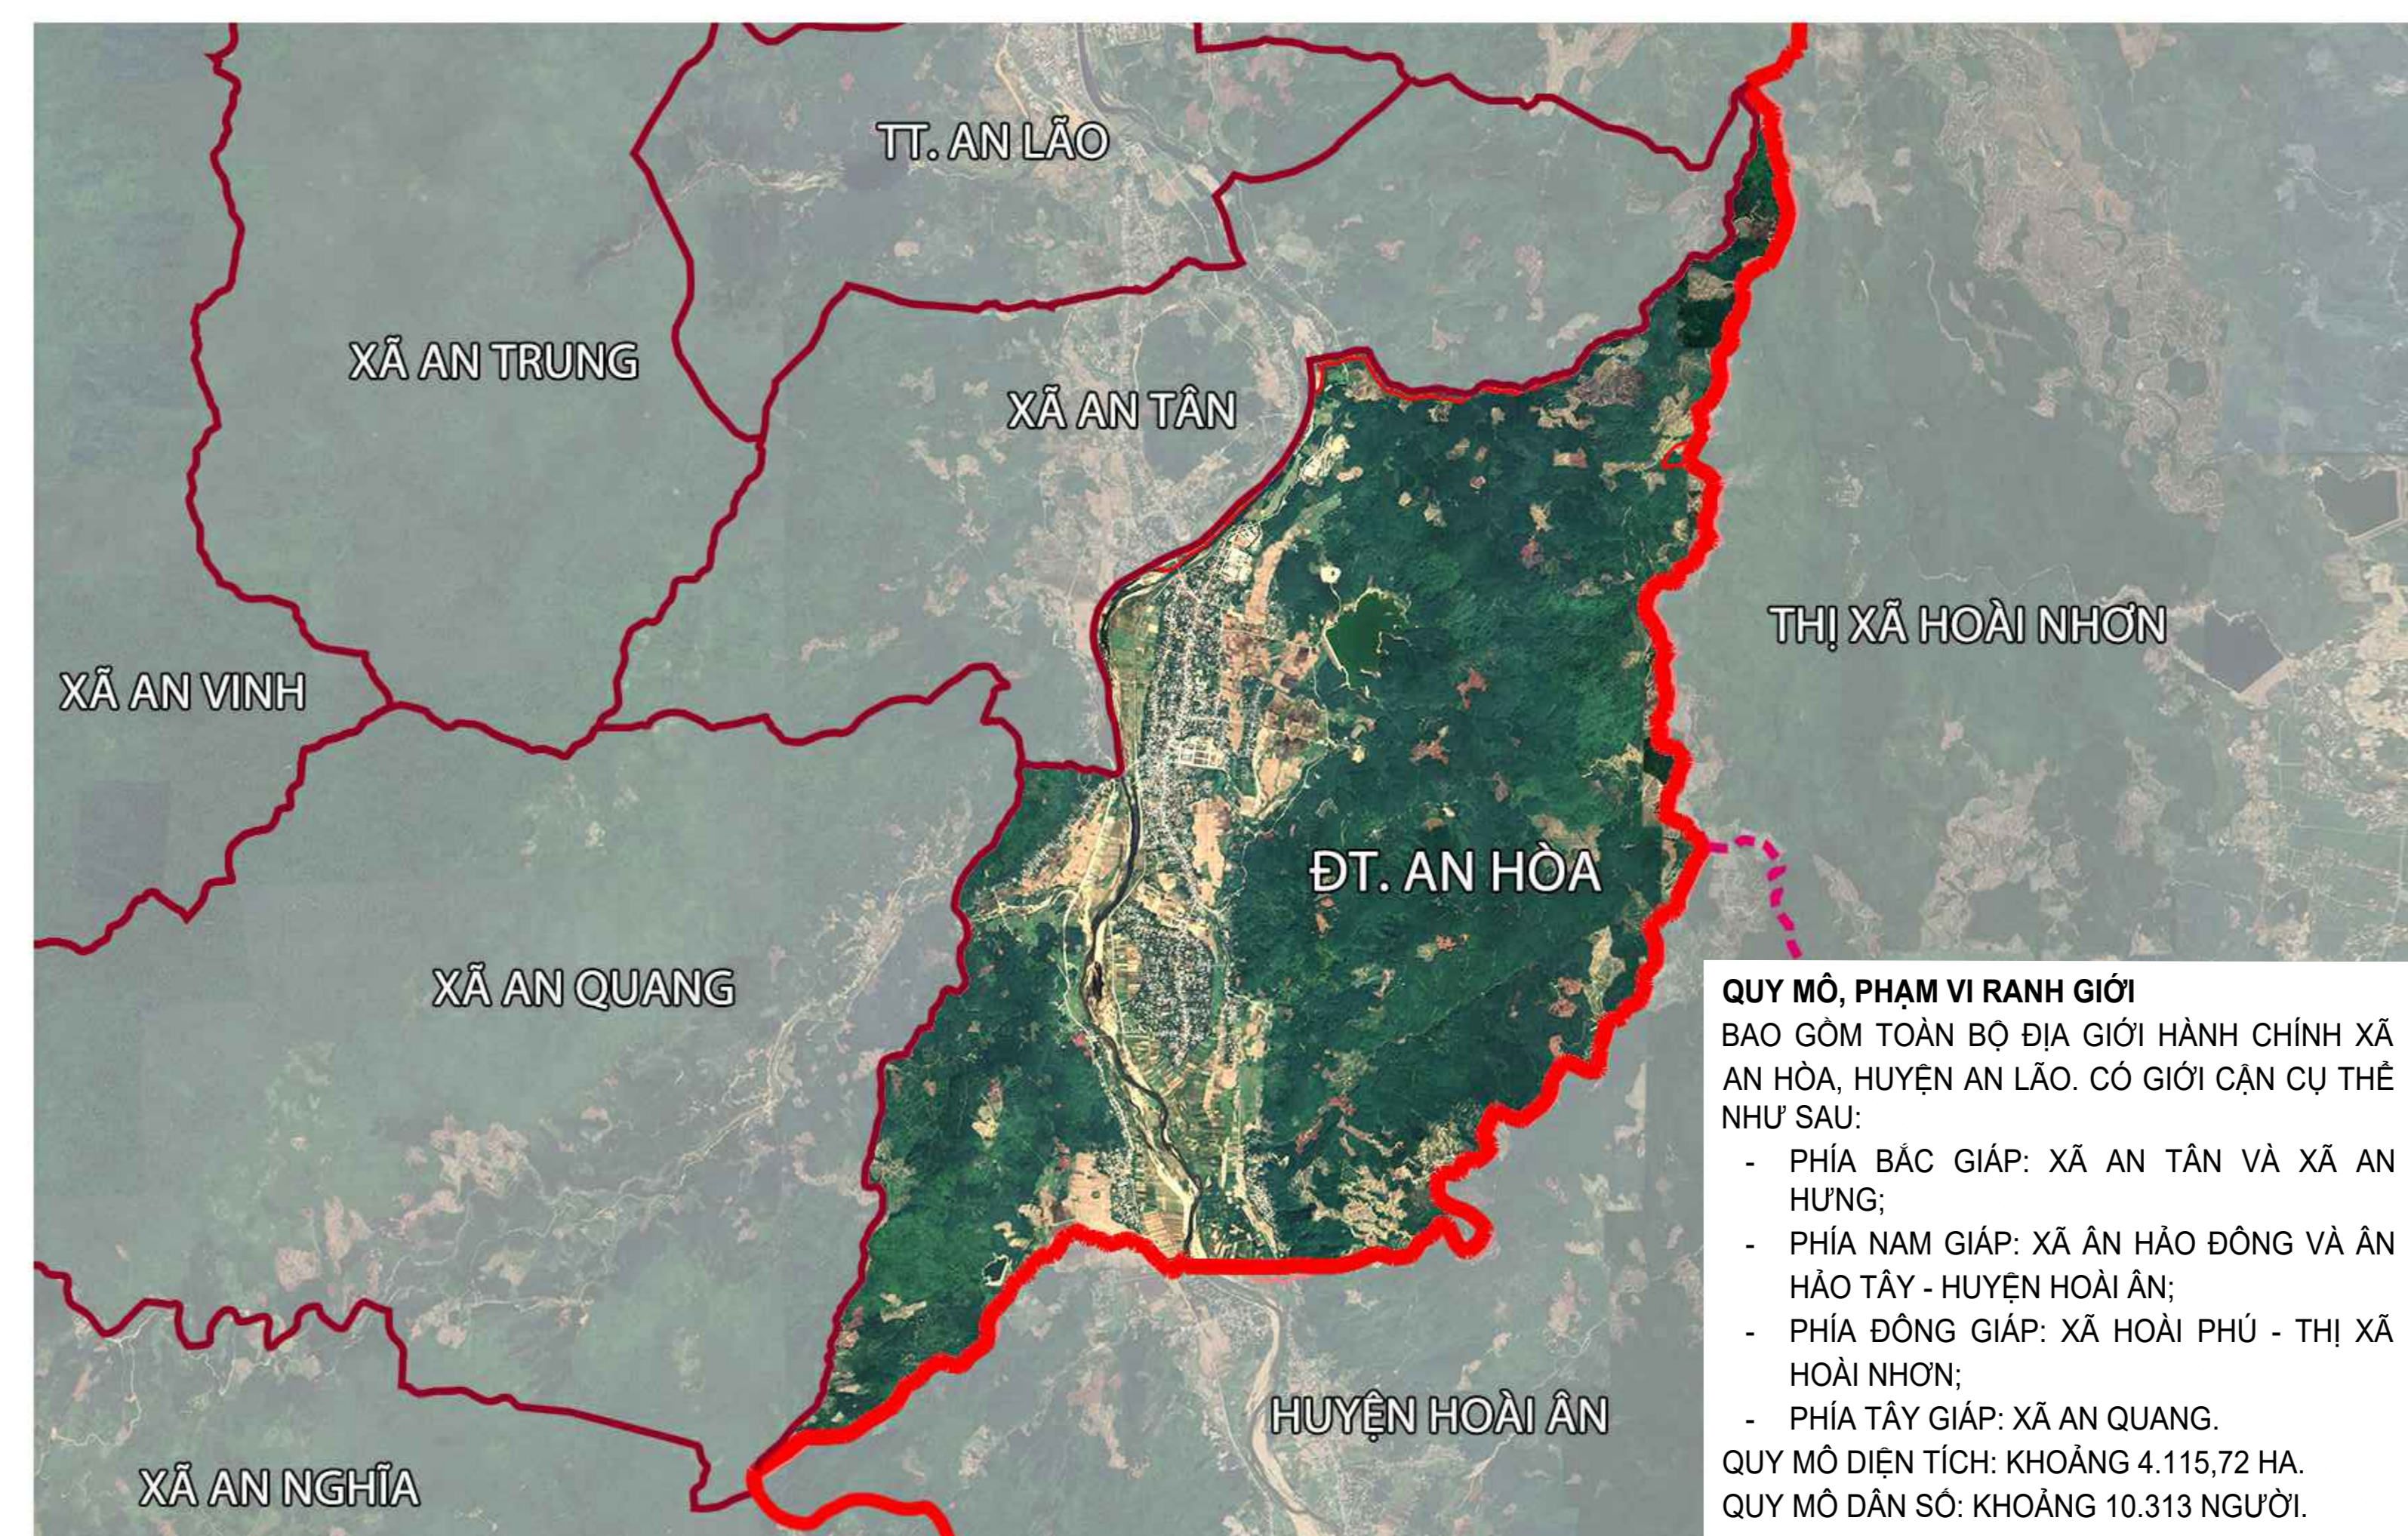

SƠ ĐỒ VỊ TRÍ VÀ LIÊN HỆ VÙNG

ĐÔ THỊ AN HÒA TRONG LIÊN HỆ VÙNG TỈNH BÌNH ĐỊNH

CƠ QUAN PHÊ DUYỆT:
 ỦY BAN NHÂN TỈNH BÌNH ĐỊNH
 Kèm theo Quyết định số: ngày tháng năm

CƠ QUAN THẨM ĐỊNH:
 SỞ XÂY DỰNG TỈNH BÌNH ĐỊNH
 Kèm theo Công văn số: ngày tháng năm

CƠ QUAN TRÌNH DUYỆT:
 ỦY BAN NHÂN DÂN HUYỆN AN LÃO
 Kèm theo Tô trình số: ngày tháng năm

CƠ QUAN TỔ CHỨC LẬP QUY HOẠCH:
 ỦY BAN NHÂN DÂN HUYỆN AN LÃO
 Kèm theo Tô trình số: ngày tháng năm

CÔNG TRÌNH - ĐỊA ĐIỂM
QUY HOẠCH CHUNG ĐÔ THỊ AN HÒA, HUYỆN AN LÃO ĐẾN NĂM 2035

QUY MÔ, PHẠM VI RANH GIỚI
 BAO GỒM TOÀN BỘ ĐỊA GIỚI HÀNH CHÍNH XÃ AN HÒA, HUYỆN AN LÃO. CÓ GIỚI CẬN CỤ THỂ NHƯ SAU:

- PHÍA BẮC GIÁP: XÃ AN TÂN VÀ XÃ AN HƯNG;
- PHÍA NAM GIÁP: XÃ AN HẢO ĐÔNG VÀ AN HẢO TÂY - HUYỆN HOÀI AN;
- PHÍA ĐÔNG GIÁP: XÃ HOÀI PHÚ - THỊ XÃ HOÀI NHƠN;
- PHÍA TÂY GIÁP: XÃ AN QUANG.

QUY MÔ DIỆN TÍCH: KHOẢNG 4.115,72 HA.
 QUY MÔ DÂN SỐ: KHOẢNG 10.313 NGƯỜI.