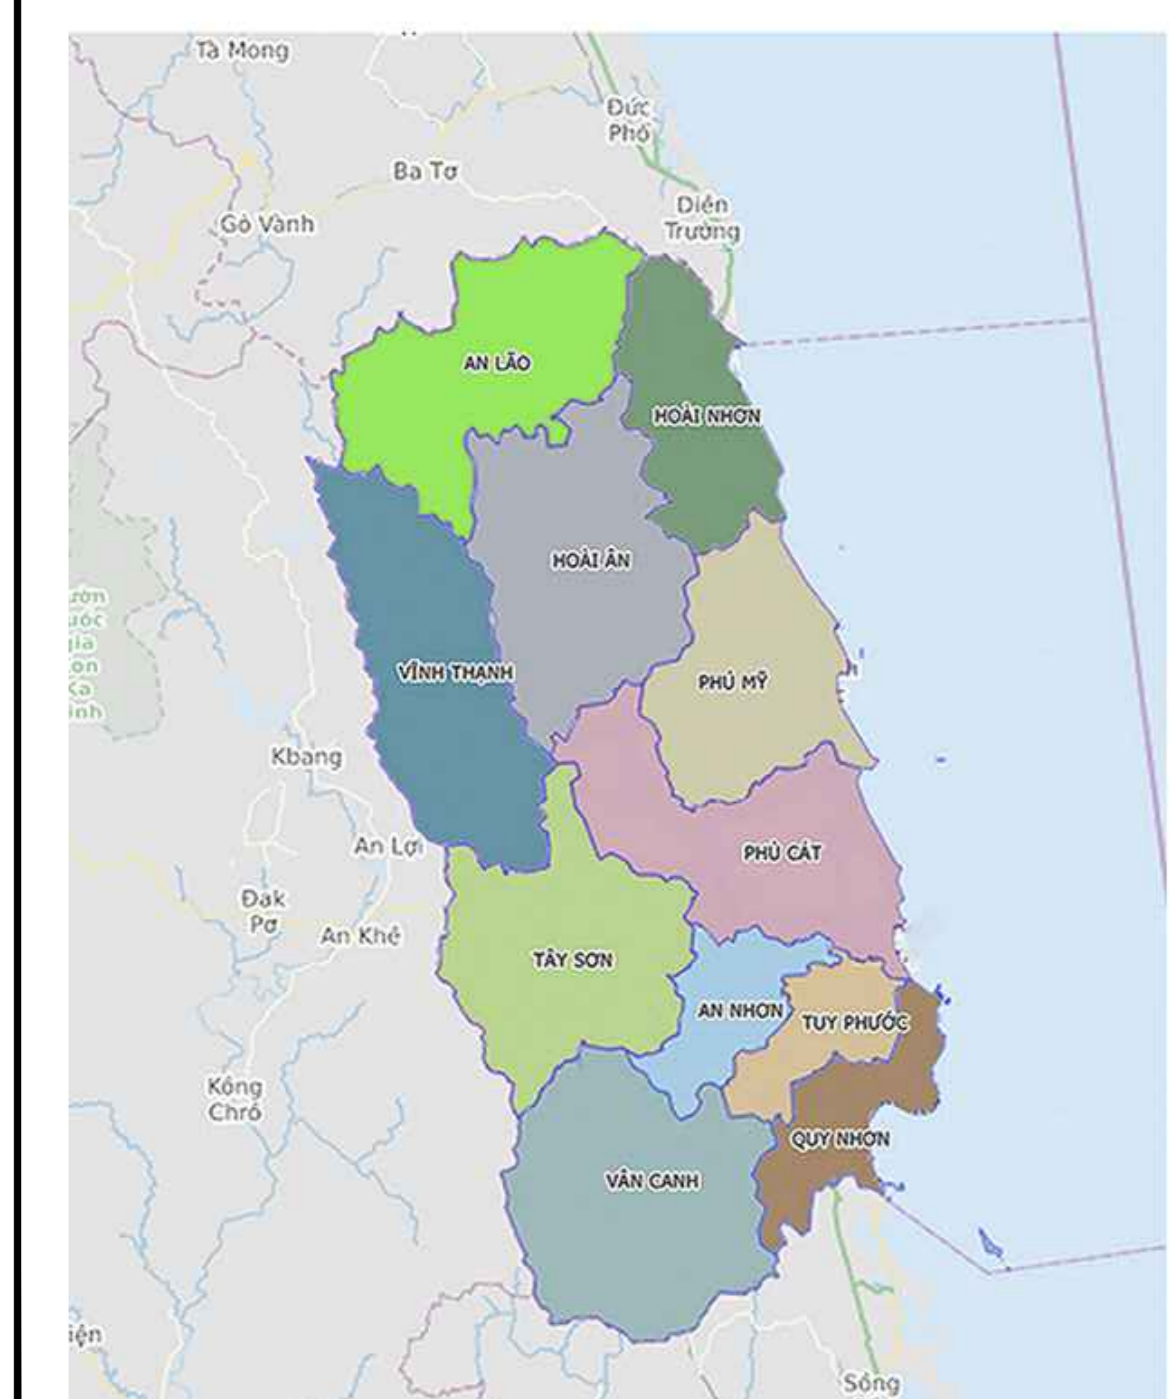

SƠ ĐỒ VỊ TRÍ VÀ LIÊN HỆ VÙNG

ĐÔ THỊ AN HÒA TRONG LIÊN HỆ VÙNG TỈNH BÌNH ĐỊNH

CƠ QUAN PHÊ DUYỆT:
 ỦY BAN NHÂN TỈNH BÌNH ĐỊNH
 Kèm theo Quyết định số: ngày tháng năm

CƠ QUAN THẨM ĐỊNH:
 SỞ XÂY DỰNG TỈNH BÌNH ĐỊNH
 Kèm theo Công văn số: ngày tháng năm

CƠ QUAN TRÌNH DUYỆT:
 ỦY BAN NHÂN DÂN HUYỆN AN LÃO
 Kèm theo Tô trình số: ngày tháng năm

CƠ QUAN TỔ CHỨC LẬP QUY HOẠCH:
 ỦY BAN NHÂN DÂN HUYỆN AN LÃO
 Kèm theo Tô trình số: ngày tháng năm

CÔNG TRÌNH - ĐỊA ĐIỂM
QUY HOẠCH CHUNG ĐÔ THỊ AN HÒA, HUYỆN AN LÃO ĐẾN NĂM 2035

QUY MÔ, PHẠM VI RANH GIỚI
 BAO GỒM TOÀN BỘ ĐỊA GIỚI HÀNH CHÍNH XÃ AN HÒA, HUYỆN AN LÃO. CÓ GIỚI CẬN CỤ THỂ NHƯ SAU:

- PHÍA BẮC GIÁP: XÃ AN TÂN VÀ XÃ AN HƯNG;
- PHÍA NAM GIÁP: XÃ AN HẢO ĐÔNG VÀ AN HẢO TÂY - HUYỆN HOÀI AN;
- PHÍA ĐÔNG GIÁP: XÃ HOÀI PHÚ - THỊ XÃ HOÀI NHƠN;
- PHÍA TÂY GIÁP: XÃ AN QUANG.

QUY MÔ DIỆN TÍCH: KHOẢNG 4.115,72 HA.
 QUY MÔ DÂN SỐ: KHOẢNG 10.313 NGƯỜI.