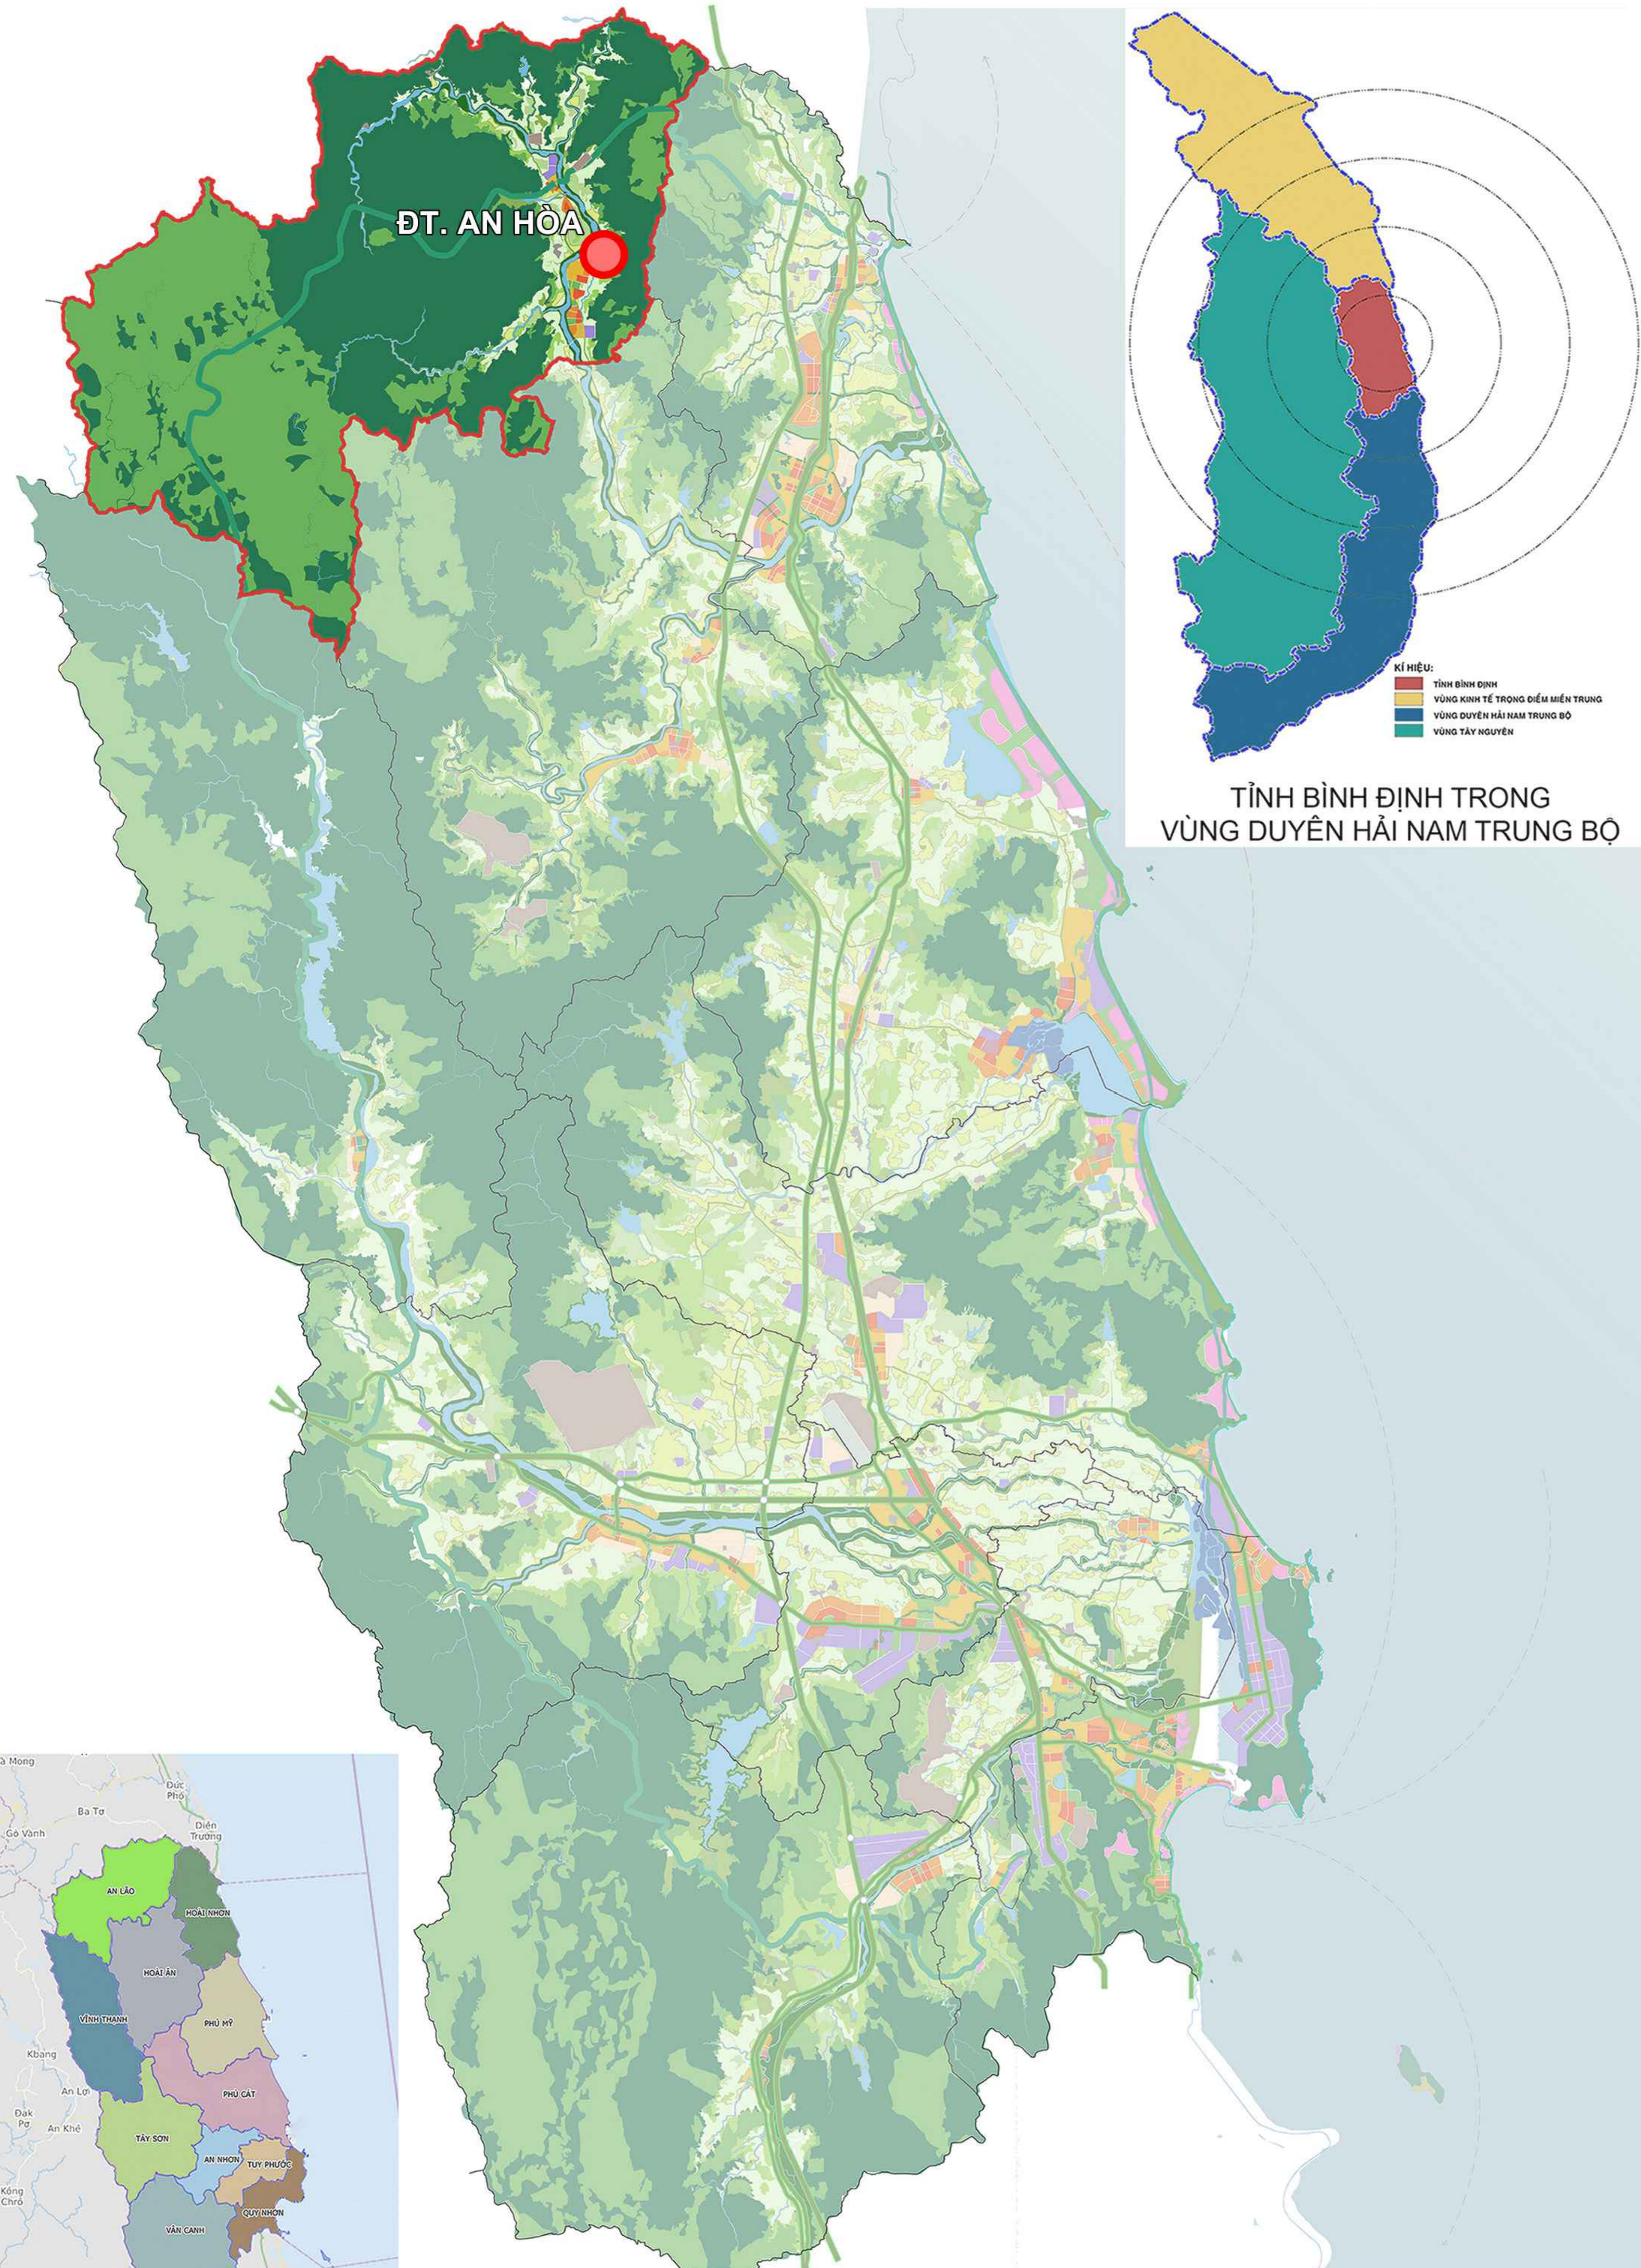

SƠ ĐỒ VỊ TRÍ VÀ LIÊN HỆ VÙNG

ĐÔ THỊ AN HÒA TRONG LIÊN HỆ VÙNG TỈNH BÌNH ĐỊNH

CƠ QUAN PHÊ DUYỆT:
 ỦY BAN NHÂN TỈNH BÌNH ĐỊNH
 Kèm theo Quyết định số: ngày tháng năm

CƠ QUAN THẨM ĐỊNH:
 SỞ XÂY DỰNG TỈNH BÌNH ĐỊNH
 Kèm theo Công văn số: ngày tháng năm

CƠ QUAN TRÌNH DUYỆT:
 ỦY BAN NHÂN DÂN HUYỆN AN LÃO
 Kèm theo Tô trình số: ngày tháng năm

CƠ QUAN TỔ CHỨC LẬP QUY HOẠCH:
 ỦY BAN NHÂN DÂN HUYỆN AN LÃO
 Kèm theo Tô trình số: ngày tháng năm

CÔNG TRÌNH - ĐỊA ĐIỂM
QUY HOẠCH CHUNG ĐÔ THỊ AN HÒA, HUYỆN AN LÃO ĐẾN NĂM 2035

QUY MÔ, PHẠM VI RANH GIỚI
 BAO GỒM TOÀN BỘ ĐỊA GIỚI HÀNH CHÍNH XÃ AN HÒA, HUYỆN AN LÃO. CÓ GIỚI CẬN CỤ THỂ NHƯ SAU:

- PHÍA BẮC GIÁP: XÃ AN TÂN VÀ XÃ AN HƯNG;
- PHÍA NAM GIÁP: XÃ AN HẢO ĐÔNG VÀ AN HẢO TÂY - HUYỆN HOÀI AN;
- PHÍA ĐÔNG GIÁP: XÃ HOÀI PHÚ - THỊ XÃ HOÀI NHƠN;
- PHÍA TÂY GIÁP: XÃ AN QUANG.

QUY MÔ DIỆN TÍCH: KHOẢNG 4.115,72 HA.
 QUY MÔ DÂN SỐ: KHOẢNG 10.313 NGƯỜI.