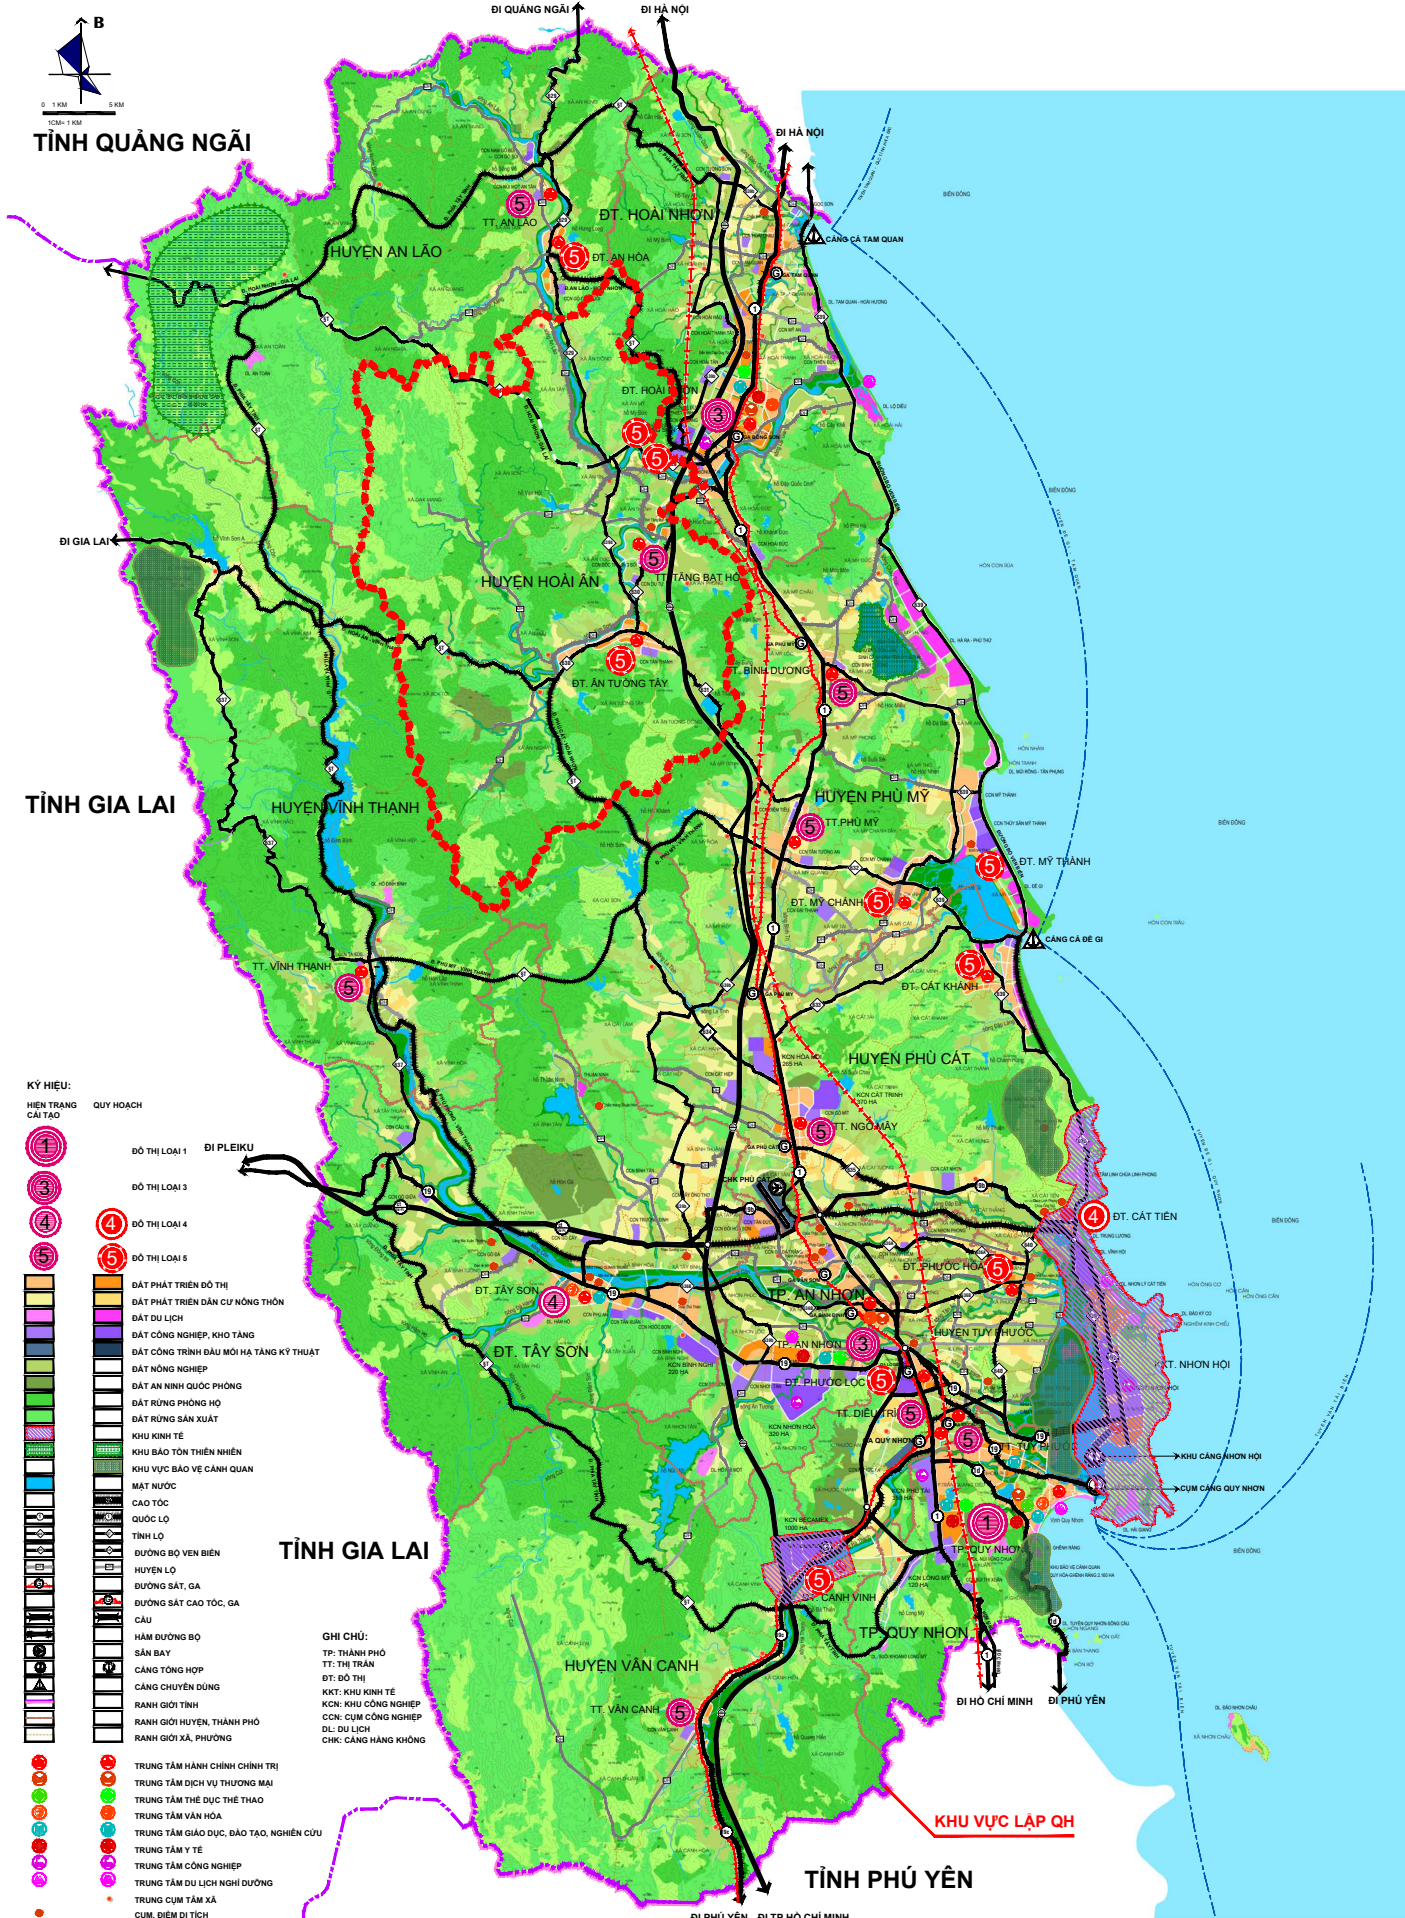

HUYỆN HOÀI AN - TỈNH BÌNH ĐỊNH
 QUY HOẠCH XÂY DỰNG VÙNG HUYỆN HOÀI AN ĐẾN NĂM 2035 VÀ TẦM NHÌN ĐẾN NĂM 2050

SƠ ĐỒ VỊ TRÍ VÀ LIÊN HỆ VÙNG

KÝ HIỆU

[Symbol]	RANH XÃ
[Symbol]	ĐẠI DANH HÀNH CHÍNH
[Symbol]	TRUNG TÂM XÃ, THỊ TRẤN
[Symbol]	RANH HUYỆN
[Symbol]	RANH QHC HUYỆN HOÀI AN
[Symbol]	CAO TỐC ĐỊNH HƯỚNG
[Symbol]	QUỐC LỘ
[Symbol]	ĐƯỜNG TỈNH
[Symbol]	ĐƯỜNG HUYỆN
[Symbol]	ĐƯỜNG ĐỒ THỊ, TRỰC XÃ

PHẠM VI RANH GIỚI LẬP QUY HOẠCH

PHẠM VI LẬP QUY HOẠCH:

- HUYỆN HOÀI AN LÀ MỘT HUYỆN MIỀN NÚI NẴM Ở PHÍA BẮC TỈNH BÌNH ĐỊNH, CÁCH THÀNH PHỐ QUY NHƠN KHOẢNG 60KM VỀ PHÍA NAM, KẾT NỐI CHỦ YẾU THÔNG QUAY TUYẾN ĐT.636 VÀ QL.1.
- DIỆN TÍCH: 75.319,8 HA (753,198 KM²);
- DÂN SỐ: 86.757 NGƯỜI (SỐ LIỆU NGK NĂM 2020);
- CÓ 15 ĐƠN VỊ HÀNH CHÍNH TRONG ĐÓ CÓ 01 THỊ TRẤN.

TỬ CÁN:

- PHÍA NAM GIÁP HUYỆN VINH THÀNH;
- PHÍA BẮC GIÁP HUYỆN HOÀI NHƠN;
- PHÍA ĐÔNG GIÁP HUYỆN PHÙ MỸ VÀ HUYỆN PHÙ CÁT;
- PHÍA TÂY GIÁP HUYỆN AN LÃO.

HUYỆN PHÙ MỸ

CƠ QUAN PHÊ DUYỆT:
 ỦY BAN NHÂN TỈNH BÌNH ĐỊNH
 Xem theo từ trình số: ngày tháng năm

TÊN BẢN VẼ:
SƠ ĐỒ VỊ TRÍ VÀ LIÊN HỆ VÙNG

BẢN VẼ: QH01	GHÉP: 01 X A0	TỶ LỆ: 1/100.000	NGÀY: .../.../2024
THIẾT KẾ & THẺ HIỆN	KTS. TRẦN TRUNG HIỆP		
CHỦ TRÌ	KTS. NGUYỄN VĂN THÁI HÒA		
CHỦ NHIỆM	KTS. NGUYỄN PHAN TRỌNG KHÔI		
QL. KỸ THUẬT	Ths.KTS. TRẦN HỮU VINH		