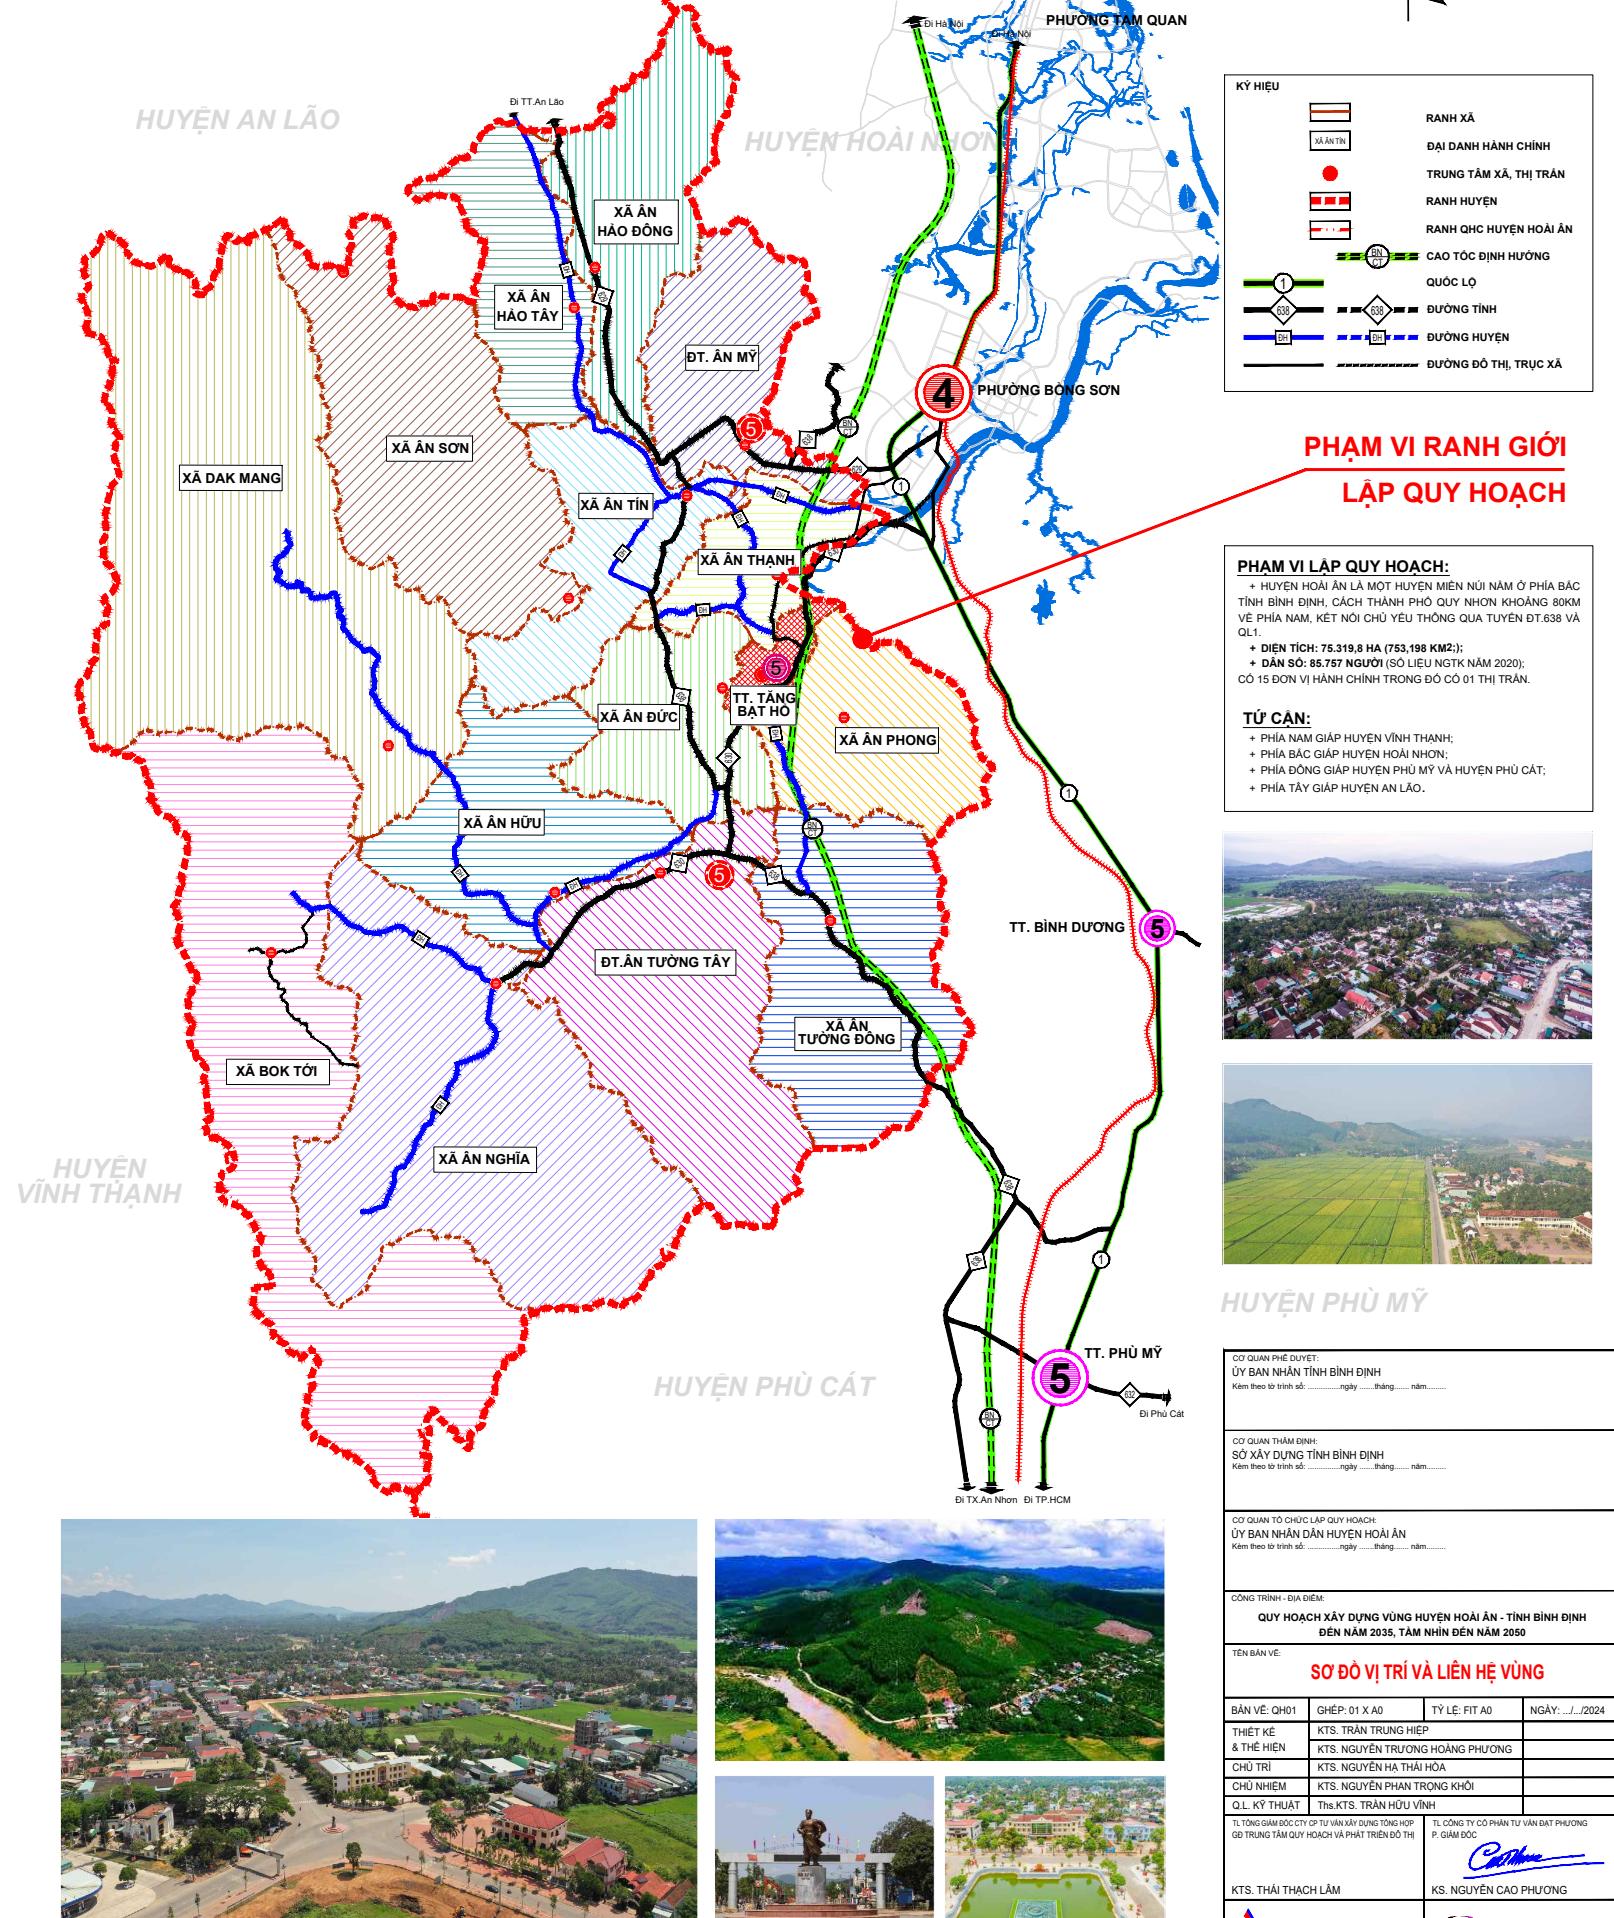

HUYỆN HOÀI AN - TỈNH BÌNH ĐỊNH
 QUY HOẠCH XÂY DỰNG VÙNG HUYỆN HOÀI AN ĐẾN NĂM 2035 VÀ TẦM NHÌN ĐẾN NĂM 2050

SƠ ĐỒ VỊ TRÍ VÀ LIÊN HỆ VÙNG

KÝ HIỆU

[Symbol]	RANH XÃ
[Symbol]	ĐẠI DANH HÀNH CHÍNH
[Symbol]	TRUNG TÂM XÃ, THỊ TRẤN
[Symbol]	RANH HUYỆN
[Symbol]	RANH QHC HUYỆN HOÀI AN
[Symbol]	CAO TỐC ĐỊNH HƯỚNG
[Symbol]	QUỐC LỘ
[Symbol]	ĐƯỜNG TỈNH
[Symbol]	ĐƯỜNG HUYỆN
[Symbol]	ĐƯỜNG ĐỒ THỊ, TRỰC XÃ

PHẠM VI RANH GIỚI LẬP QUY HOẠCH

PHẠM VI LẬP QUY HOẠCH:

- HUYỆN HOÀI AN LÀ MỘT HUYỆN MIỀN NÚI NẴM Ở PHÍA BẮC TỈNH BÌNH ĐỊNH, CÁCH THÀNH PHỐ QUY NHƠN KHOẢNG 60KM VỀ PHÍA NAM, KẾT NỐI CHỦ YẾU THÔNG QUAY TUYẾN ĐT.636 VÀ QL.1.
- DIỆN TÍCH: 75.319,8 HA (753,198 KM²);
- DÂN SỐ: 86.757 NGƯỜI (SỐ LIỆU NGK NĂM 2020);
- CÓ 15 ĐƠN VỊ HÀNH CHÍNH TRONG ĐÓ CÓ 01 THỊ TRẤN.

TỬ CÁN:

- PHÍA NAM GIÁP HUYỆN VINH THÀNH;
- PHÍA BẮC GIÁP HUYỆN HOÀI NHƠN;
- PHÍA ĐÔNG GIÁP HUYỆN PHÙ MỸ VÀ HUYỆN PHÙ CÁT;
- PHÍA TÂY GIÁP HUYỆN AN LÃO.

HUYỆN PHÙ MỸ

CƠ QUAN PHÊ DUYỆT:
 ỦY BAN NHÂN TỈNH BÌNH ĐỊNH
 Xem theo từ trình số: ngày tháng năm

TÊN BẢN VẼ:
SƠ ĐỒ VỊ TRÍ VÀ LIÊN HỆ VÙNG

BẢN VẼ: QH01	GHÉP: 01 X A0	TỶ LỆ: 1/100.000	NGÀY: .../.../2024
THIẾT KẾ & THẺ HIỆN	KTS. TRẦN TRUNG HIỆP		
CHỦ TRÌ	KTS. NGUYỄN VĂN THÁI HÒA		
CHỦ NHIỆM	KTS. NGUYỄN PHAN TRỌNG KHÔI		
QL. KỸ THUẬT	Ths.KTS. TRẦN HỮU VINH		