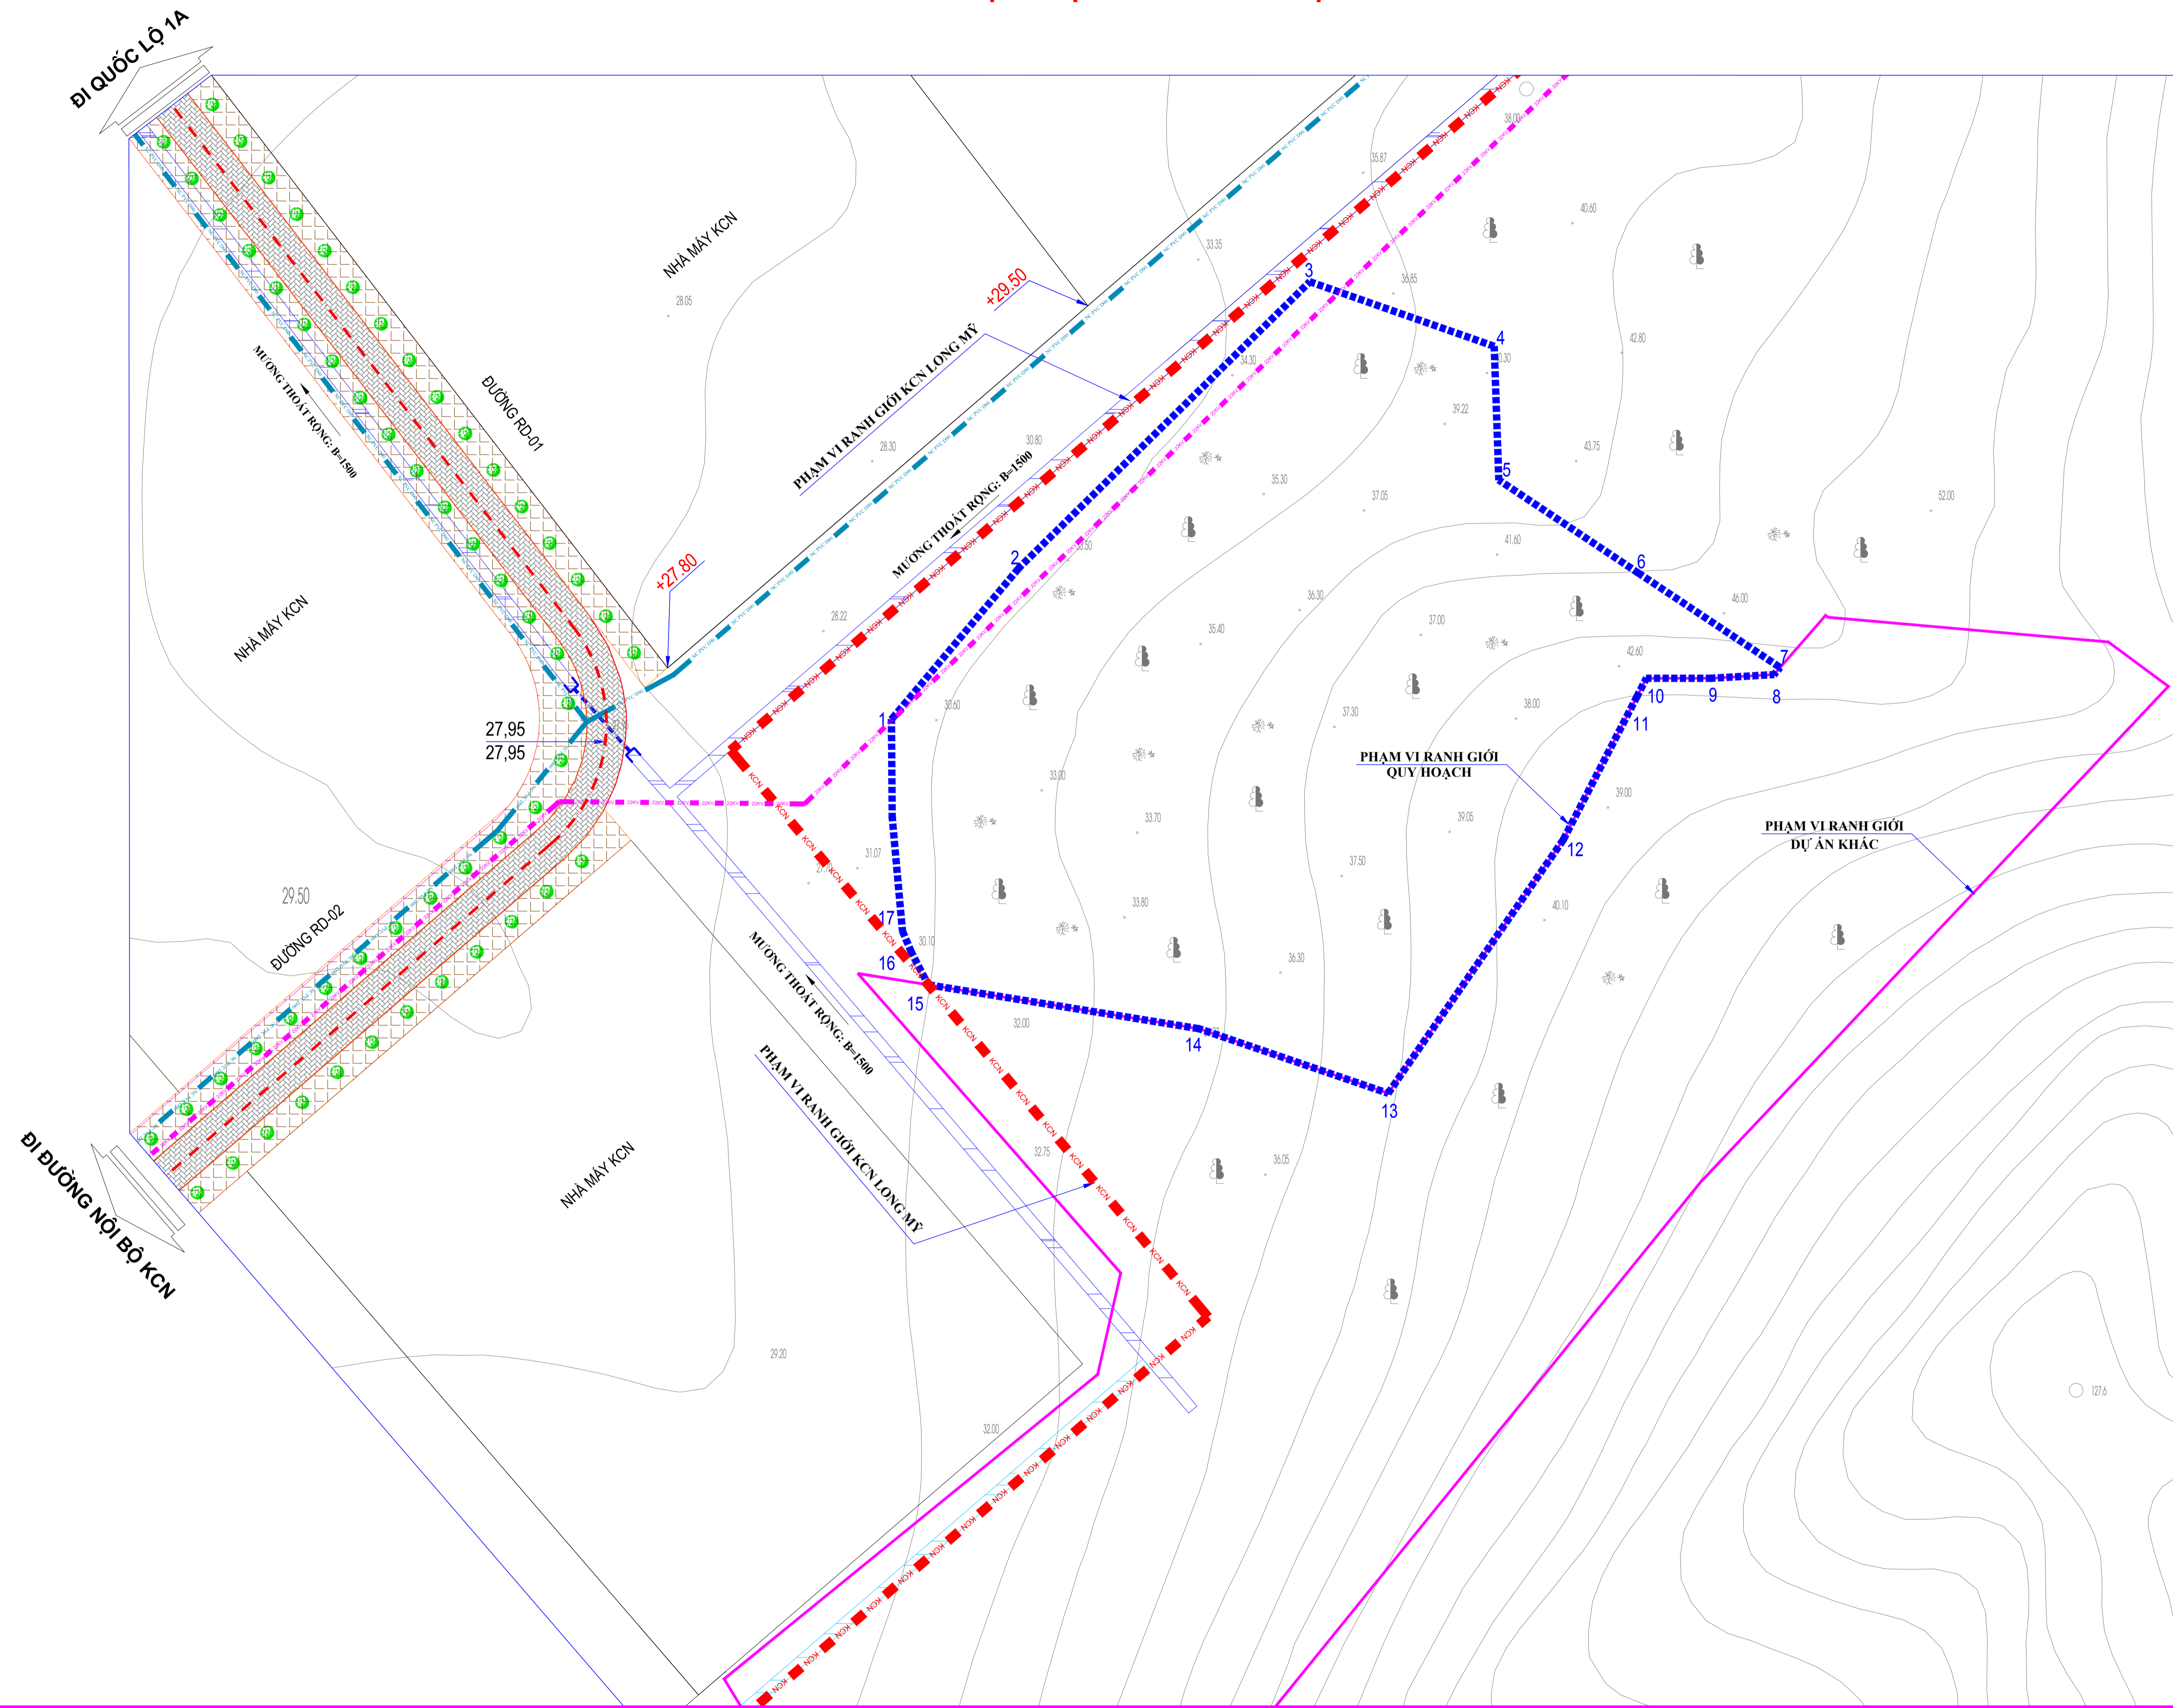

QUY HOẠCH CHI TIẾT XÂY DỰNG TỶ LỆ 1/500, DỰ ÁN: XƯỞNG SƠ CHẾ GỖ NHÂN HOÀNG PHÁT
ĐỊA CHỈ: X PHƯỚC MỸ, THÀNH PHỐ QUY NHƠN, TỈNH BÌNH ĐỊNH
BẢN ĐỒ HIỆN TRẠNG KHU QUY HOẠCH

CƠ QUAN PHÊ DUYỆT:
 ỦY BAN NHÂN DÂN TỈNH BÌNH ĐỊNH

KÈM THEO QUYẾT ĐỊNH SỐ NGÀY THÁNG NĂM 2022

CƠ QUAN THẨM ĐỊNH:
 SỞ XÂY DỰNG TỈNH BÌNH ĐỊNH

KÈM THEO KẾT QUẢ THẨM ĐỊNH SỐ NGÀY THÁNG NĂM 2022

CHỦ ĐẦU TƯ:
 CÔNG TY TNHH SẢN XUẤT THƯƠNG MẠI DỊCH VỤ
 NHÂN HOÀNG PHÁT

KÈM THEO TỜ TRÌNH SỐ NGÀY THÁNG NĂM

CÔNG TRÌNH:
 XƯỞNG SƠ CHẾ GỖ NHÂN HOÀNG PHÁT

ĐỊA ĐIỂM: XÃ PHƯỚC MỸ, THÀNH PHỐ QUY NHƠN, TỈNH BÌNH ĐỊNH

BẢN ĐỒ HIỆN TRẠNG KHU QUY HOẠCH

BẢN VẼ: QH 1/8	BẢN VẼ: A1	TỶ LỆ: 1 / 500	NGÀY / /
----------------	------------	----------------	----------------------------