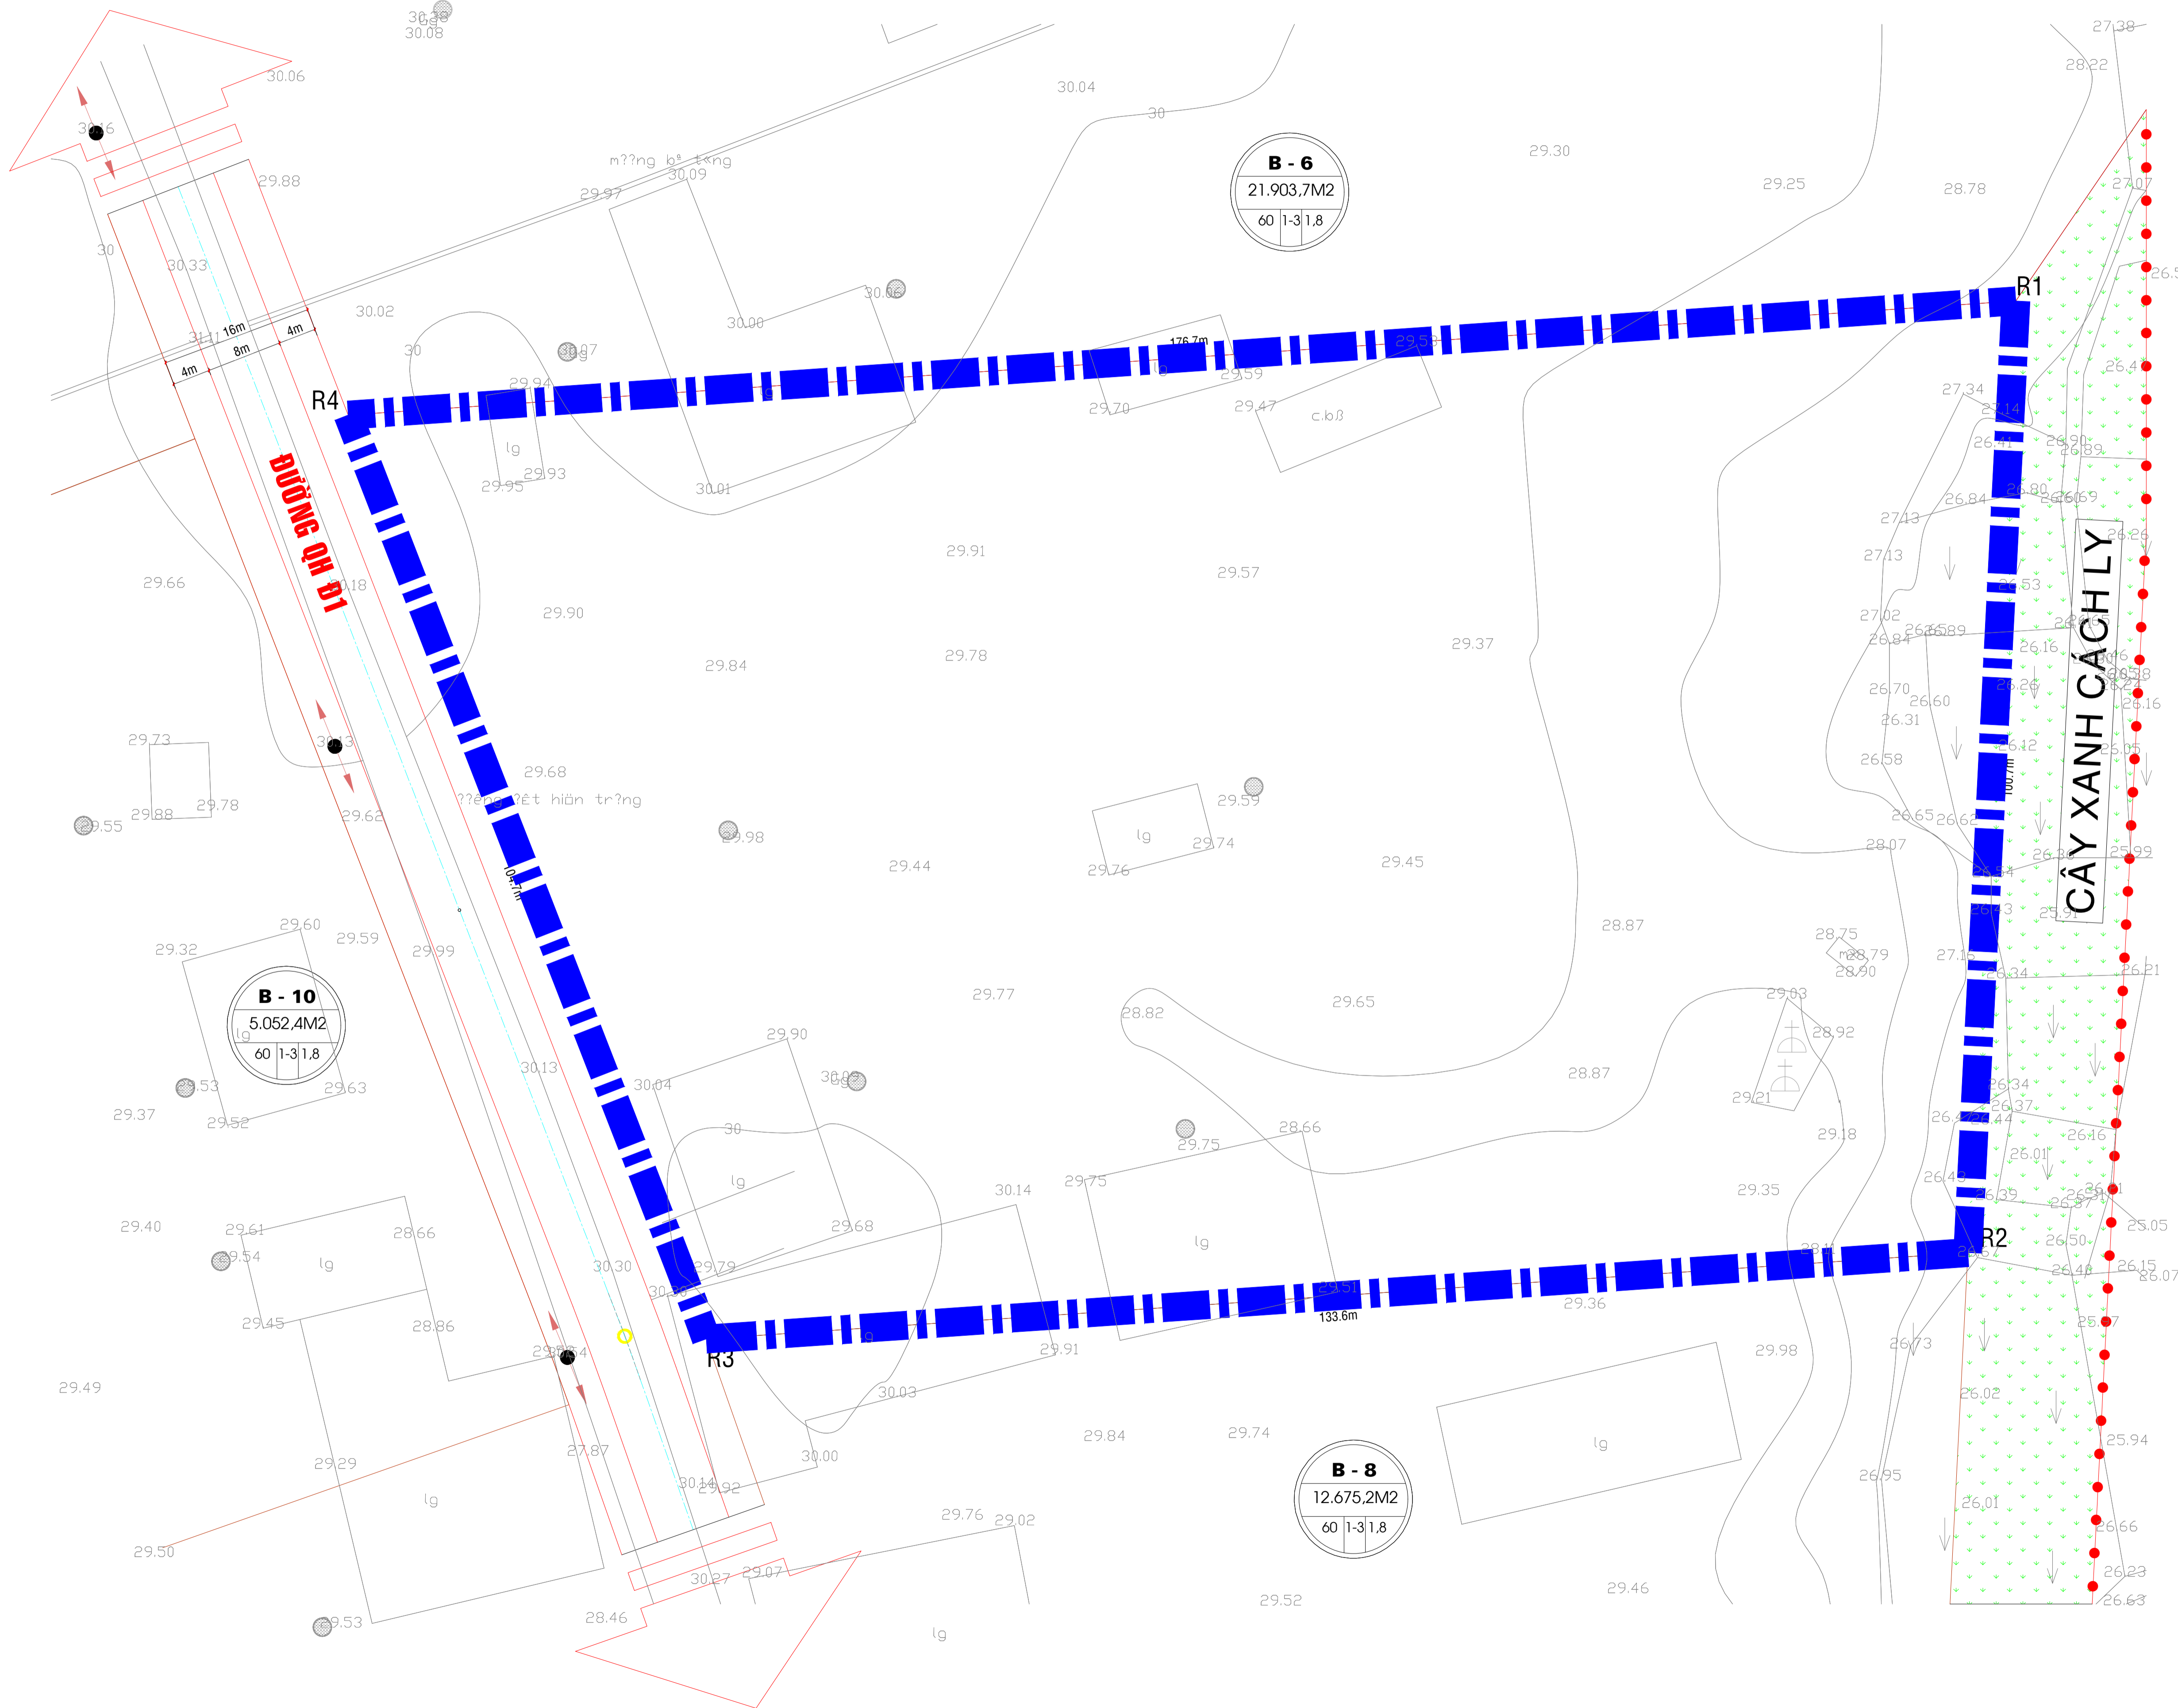

ĐIỀU CHỈNH QUY HOẠCH CHI TIẾT XÂY DỰNG TỶ LỆ 1/500 NHÀ MÁY SẢN XUẤT CÁC SẢN PHẨM NỘI THẤT TỪ GỖ VÀ KIM LOẠI ĐAN NHỰA GIẢ MÂY TẠI LÔ B7 CỦA CỤM CÔNG NGHIỆP GÒ CÂY, XÃ BÌNH THÀNH, HUYỆN TÂY SƠN

- * ĐỊA HÌNH:**
Khu vực lập quy hoạch hiện trạng có một số lô sản xuất gạch, ngói, địa hình dốc từ Tây sang Đông, phía Đông là khu vực trũng thấp.
- * GIỚI CẢN:**
 - + Phía Bắc giáp : Lô đất sản xuất B6;
 - + Phía Nam giáp: Lô đất sản xuất B8;
 - + Phía Đông giáp: Dải cây xanh cách ly của cụm công nghiệp;
 - + Phía Tây giáp : Đường quy hoạch Đ1 lộ giới 16m.
- * HÀ TẮNG KỸ THUẬT:**
 - + Giao thông: Hiện trạng có đường đất nằm phía Tây nối từ QL19B vào
 - + Hệ thống cấp thoát nước: chưa có hệ thống cấp nước, thoát nước mặt tự chảy
 - + Hệ thống cấp điện: Hiện trạng phía Tây khu vực có tuyến điện 22Kv đi qua
- * TỔNG DIỆN TÍCH QUY HOẠCH:**
S= 15.511,10M2

- CHỈ CHỤ:**
- MÁI TALLY
 - RANH GIỚI QUY HOẠCH
 - MƯƠNG BÊ TÔNG
 - ĐẤT XÂY DỰNG CÔNG TRÌNH
 - KHU MỘ
 - ĐƯỜNG ĐỒNG MỨC
- ĐƠN VỊ BẢN VẼ VÀ CAO ĐỘ LÀ M

CƠ QUAN PHÊ DUYỆT: ỦY BAN NHÂN DÂN TỈNH BÌNH ĐỊNH
KÈM THEO QUYẾT ĐỊNH SỐ: NGÀY THÁNG NĂM 2023

CƠ QUAN THẨM ĐỊNH: SỞ XÂY DỰNG BÌNH ĐỊNH
KÈM THEO TỜ TRÌNH SỐ: NGÀY THÁNG NĂM 2023

CHỦ ĐẦU TƯ: CÔNG TY TNHH SX & TM XNK MVC - FURNITURE
KÈM THEO TỜ TRÌNH SỐ: NGÀY THÁNG NĂM 2023

**ĐỒ ÁN QUY HOẠCH CHI TIẾT XÂY DỰNG TỶ LỆ 1/500
NHÀ MÁY SẢN XUẤT CÁC SẢN PHẨM NỘI THẤT TỪ GỖ
VÀ KIM LOẠI ĐAN NHỰA GIẢ MÂY**

ĐỊA ĐIỂM: LÔ B7 - CỤM GÒ CÂY, XÃ BÌNH THÀNH HUYỆN TÂY SƠN, TỈNH BÌNH ĐỊNH

**TÊN BẢN VẼ:
BẢN ĐỒ HIỆN TRẠNG KHU ĐẤT**

BẢN VẼ: QH 02/10 GHÉP: 01 x A1 TỶ LỆ: 1/500 NGÀY: ... / ... / 2023

THIẾT KẾ ĐỒ ÁN KTS. LÊ HOÀNG TIẾN