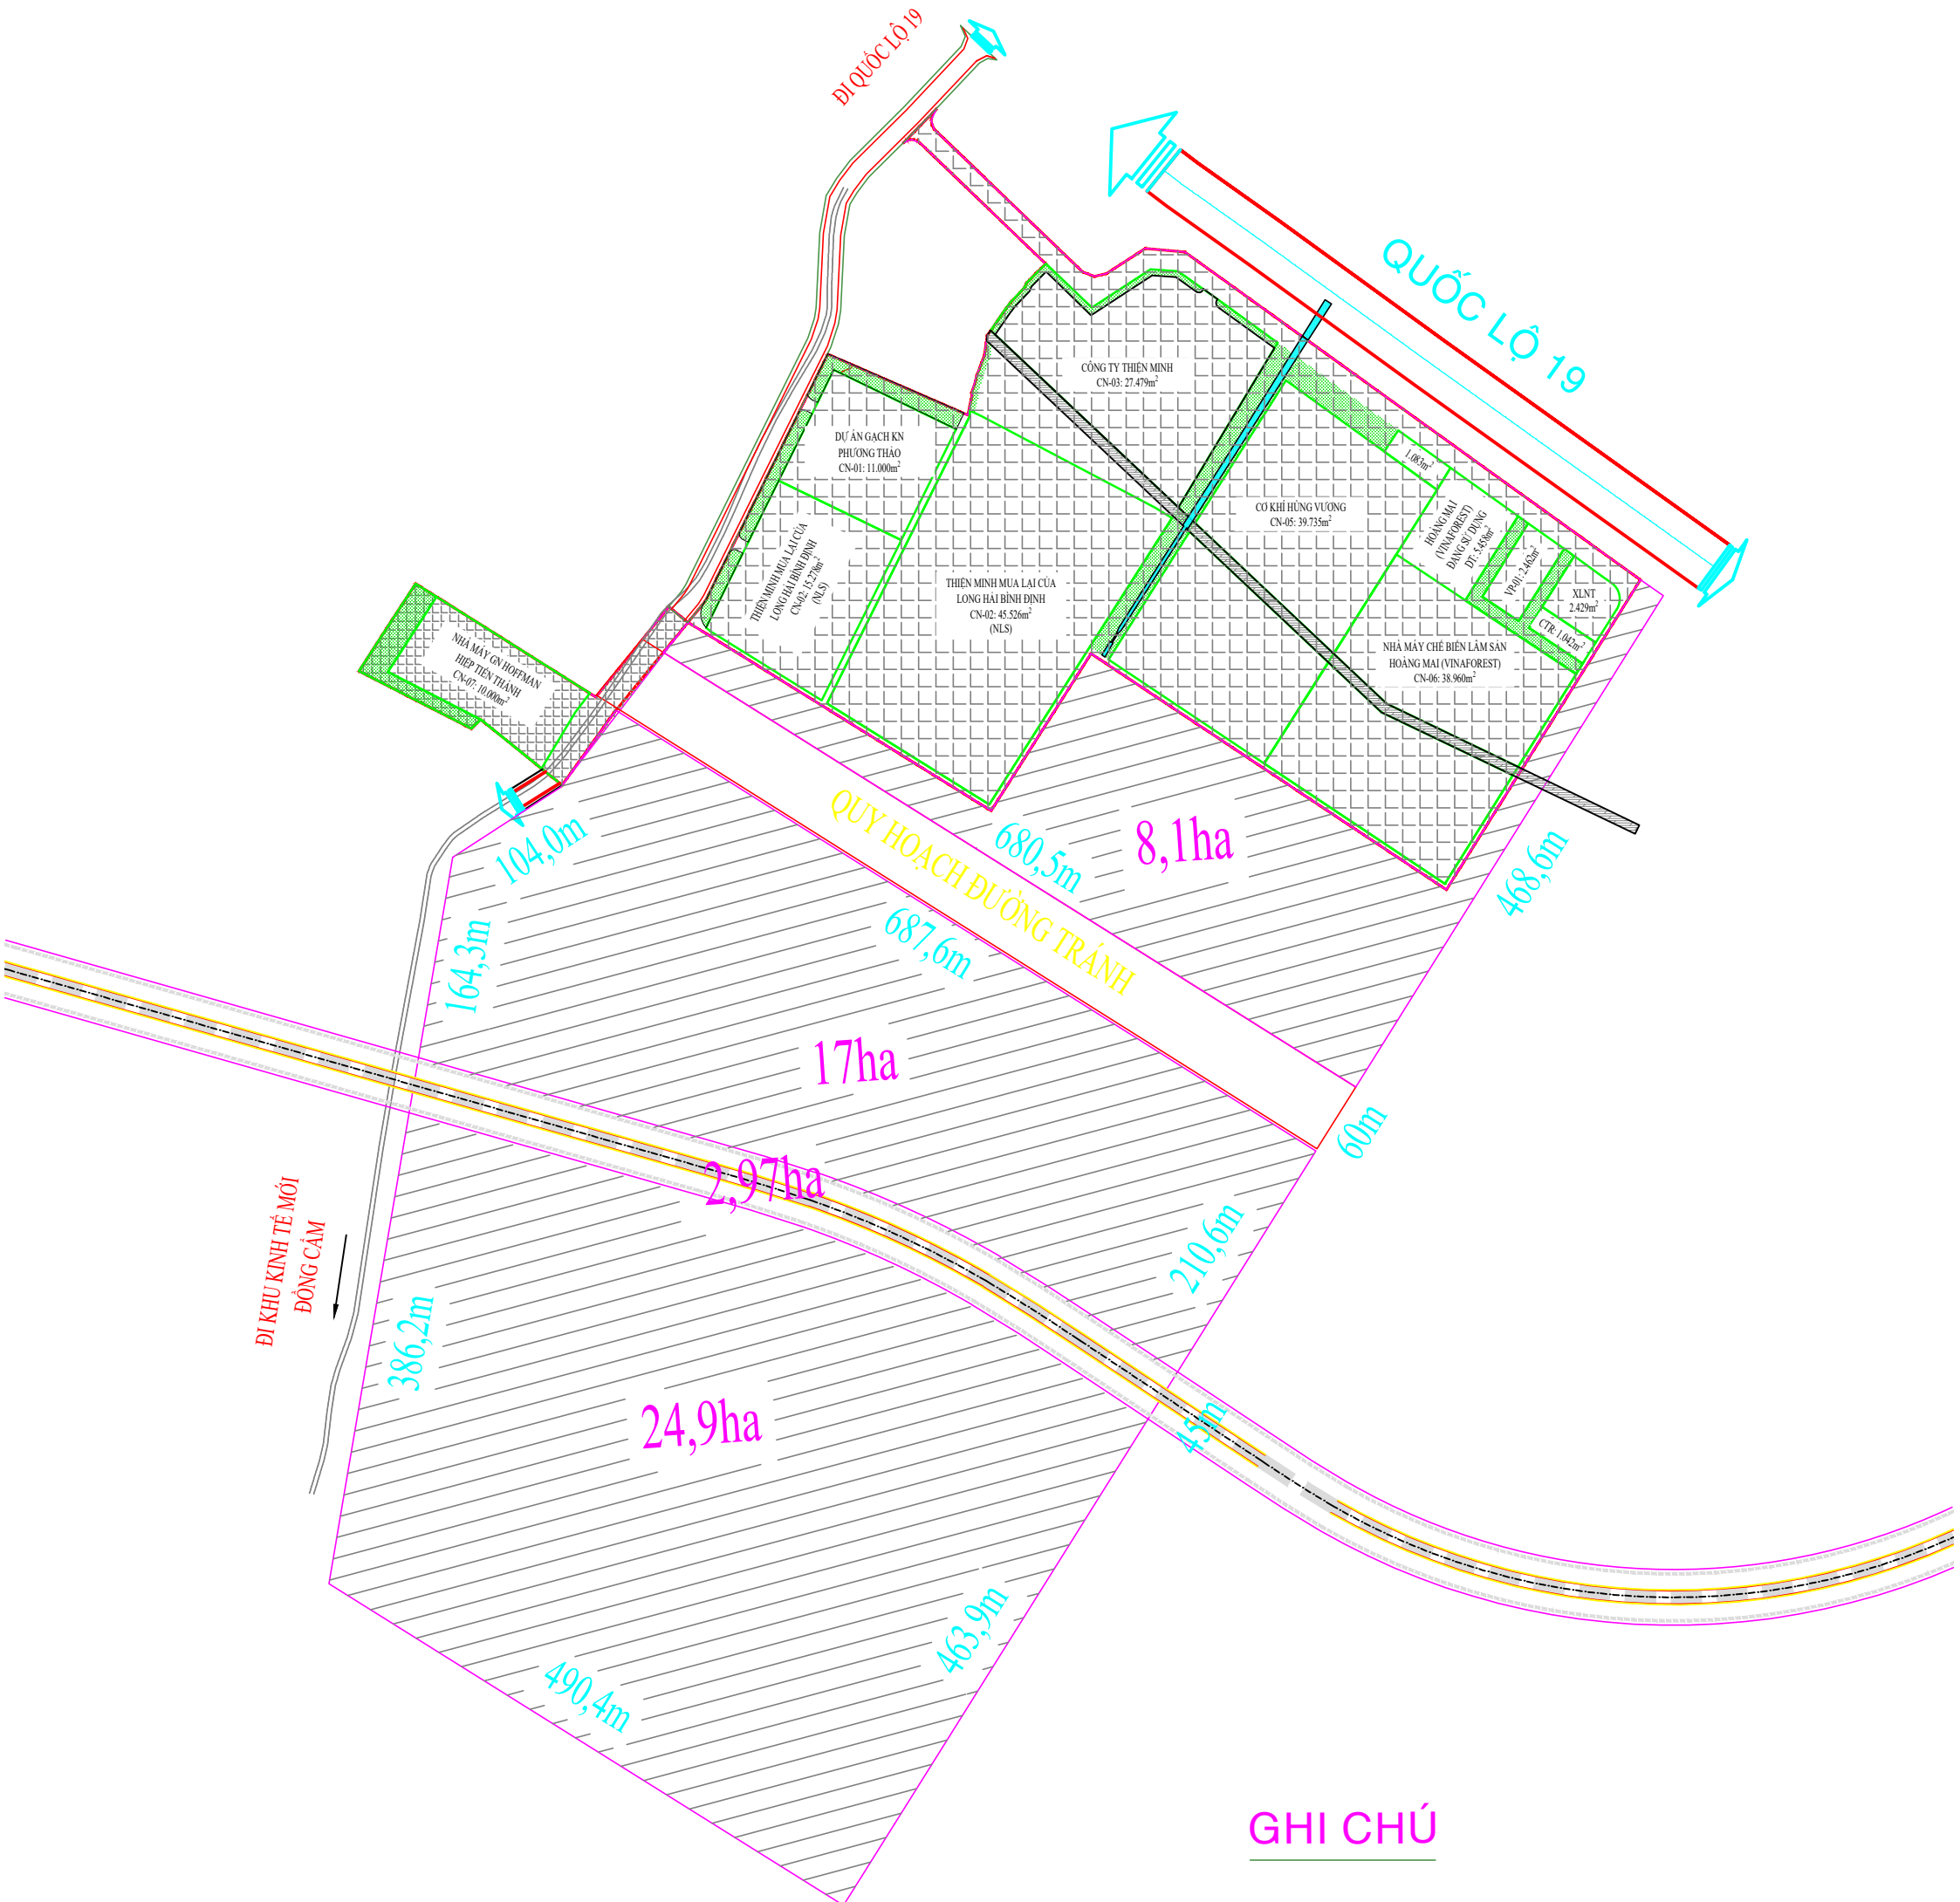

DỰ KIẾN MỞ RỘNG CỤM CÔNG NGHIỆP BÌNH NGHI
XÃ BÌNH NGHI, HUYỆN TÂY SƠN
(DIỆN TÍCH XIN MỞ RỘNG 50ha)
 Tỷ lệ: 1/7.500

GHI CHÚ

- QHCT: 23,7ha
- DT MỞ RỘNG: 50ha