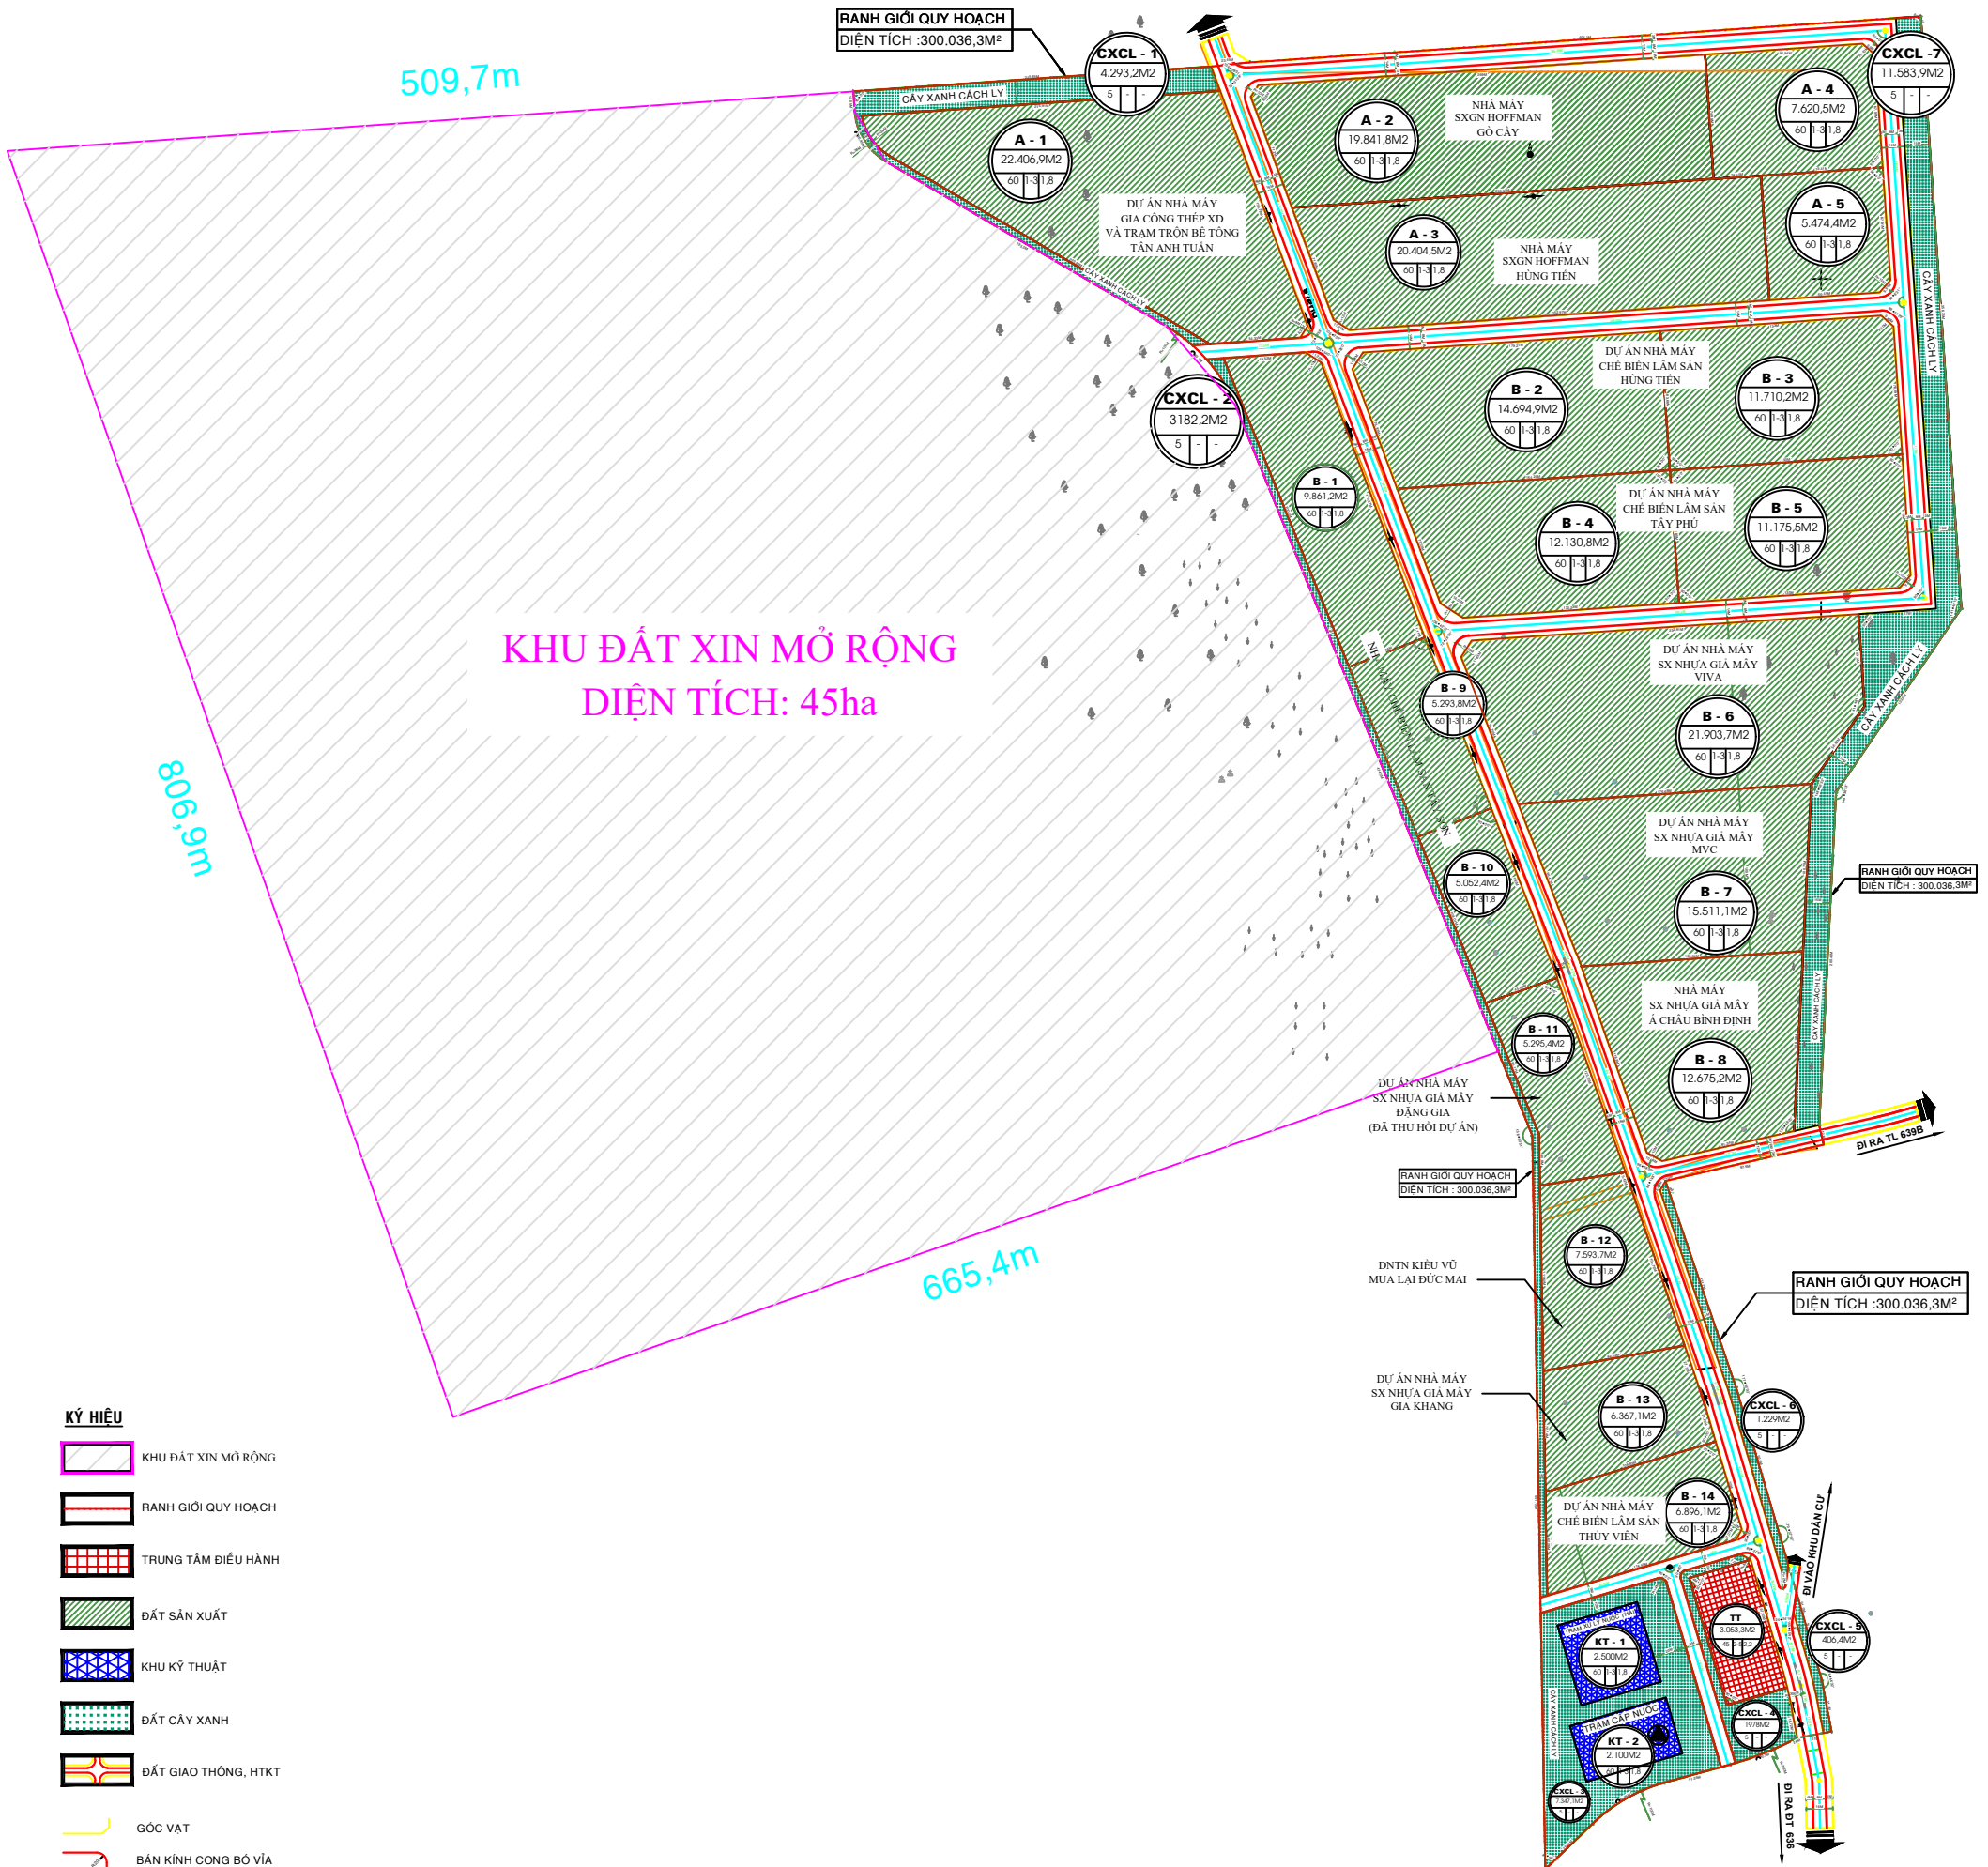

DỰ KIẾN MỞ RỘNG CỤM CÔNG NGHIỆP GÒ CÀNG

XÃ BÌNH THÀNH, HUYỆN TÂY SƠN

(DIỆN TÍCH XIN MỞ RỘNG 45ha)

Tỷ lệ: 1/6.000

KHU ĐẤT XIN MỞ RỘNG
DIỆN TÍCH: 45ha

KÝ HIỆU

- KHU ĐẤT XIN MỞ RỘNG
- RANH GIỚI QUY HOẠCH
- TRUNG TÂM ĐIỀU HÀNH
- ĐẤT SÂN XUẤT
- KHU KỸ THUẬT
- ĐẤT CÂY XANH
- ĐẤT GIAO THÔNG, HTKT
- GÓC VẬT
- BÀN KÍNH CONG BÓ VĨA
- KHU ĐẤT - KÝ HIỆU LỖ
- DIỆN TÍCH LỖ ĐẤT
- MẶT ĐỘ XÂY DỰNG TỐI ĐA - TẦNG CAO TỐI ĐA - HỆ SỐ SỬ DỤNG ĐẤT TỐI ĐA