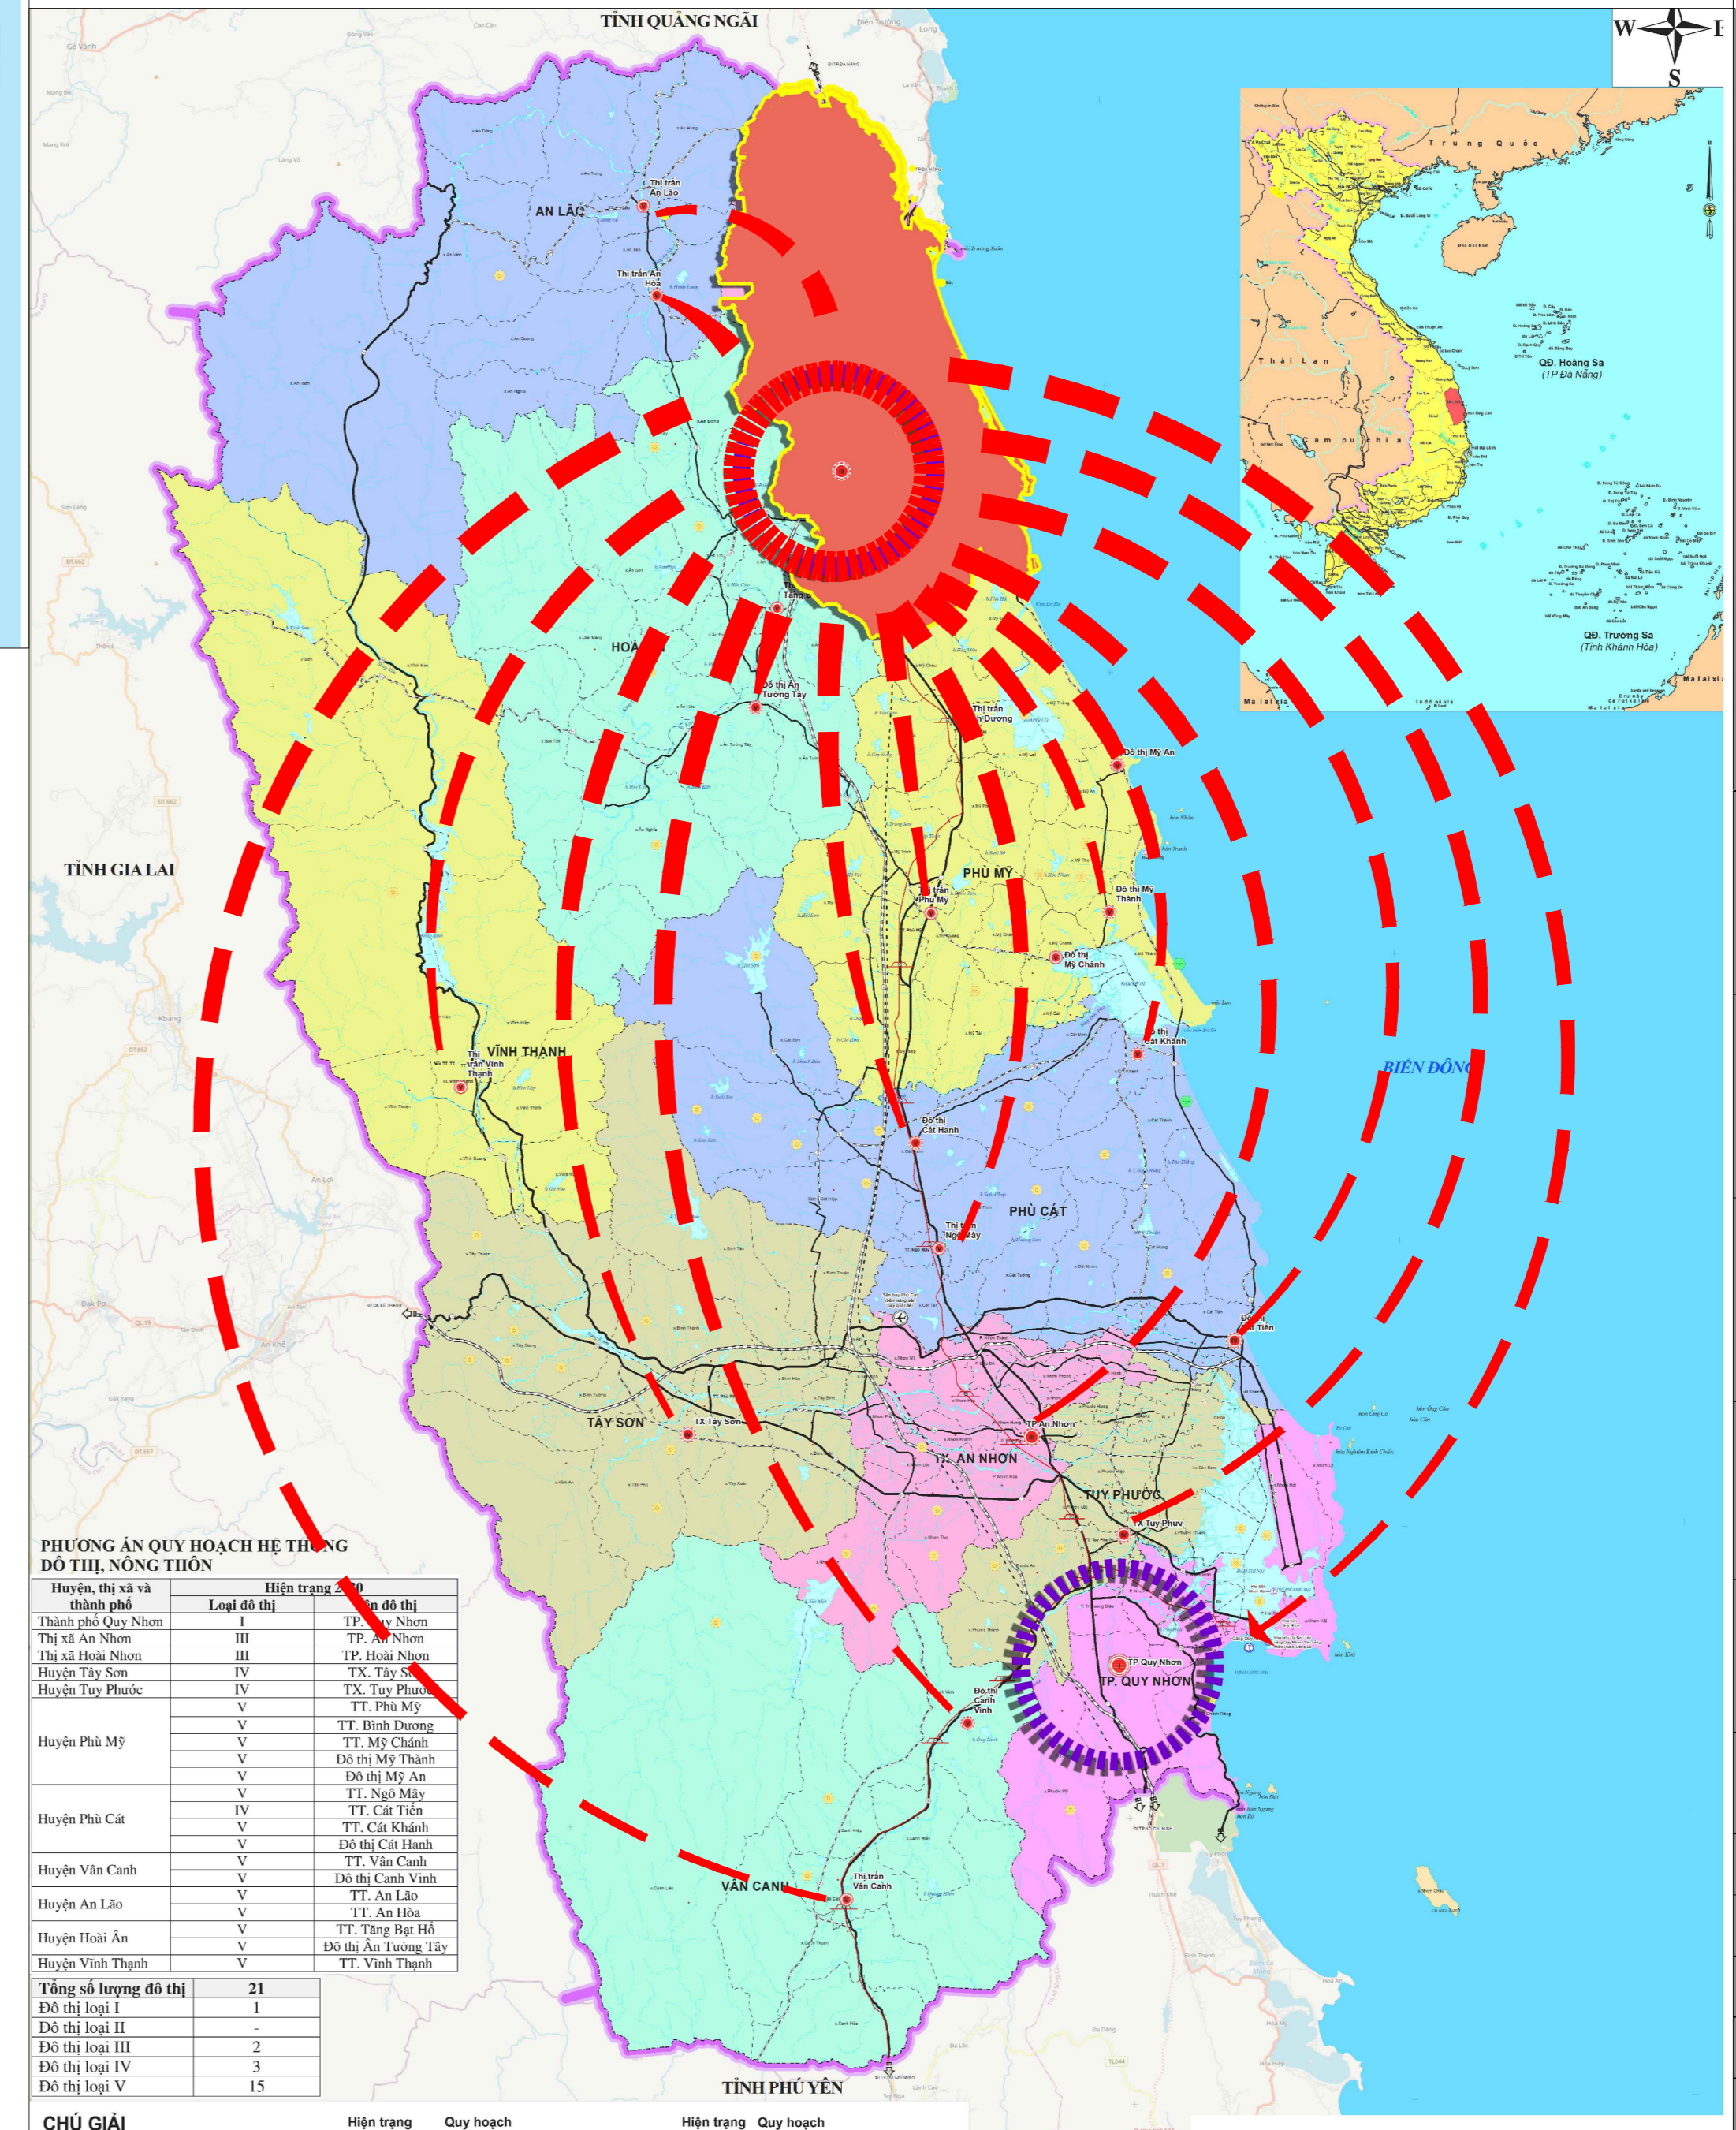

**HOÀI NHƠN LÀ ĐÔ THỊ NẪM Ở VEN BIỂN PHÍA BẮC CỦA TỈNH BÌNH ĐỊNH, CÁCH THÀNH PHỐ QUY NHƠN 85 KM; LÀ CỰC PHÁT TRIỂN VÀ TRUNG TÂM PHÍA BẮC CỦA TỈNH BÌNH ĐỊNH VỚI 17 ĐƠN VỊ HÀNH CHÍNH CẤP XÃ.**

- PHẠM VI LẬP QUY HOẠCH: ĐỊA GIỚI HÀNH CHÍNH THỊ XÃ HOÀI NHƠN, DIỆN TÍCH KHOẢNG 42.084,4 HA (KHOẢNG 420,84 KM<sup>2</sup>).
- RANH GIỚI QUY HOẠCH:
  - + PHÍA ĐÔNG GIÁP BIỂN ĐÔNG;
  - + PHÍA TÂY GIÁP HUYỆN HOÀI AN VÀ HUYỆN AN LÃO;
  - + PHÍA NAM GIÁP HUYỆN PHÙ MỸ;
  - + PHÍA BẮC GIÁP THỊ XÃ ĐỨC PHỐ, TỈNH QUẢNG NGÃI.

### SƠ ĐỒ VỊ TRÍ VÀ MỐI LIÊN HỆ ĐÔ THỊ HOÀI NHƠN TRONG TỈNH BÌNH ĐỊNH

### MỐI LIÊN HỆ TỈNH BÌNH ĐỊNH VỚI VÙNG BẮC TRUNG BỘ VÀ DUYÊN HẢI MIỀN TRUNG

**PƯƠNG HƯỚNG PHÁT TRIỂN ĐÔ THỊ TRONG QUY HOẠCH VÙNG BẮC TRUNG BỘ VÀ DUYÊN HẢI MIỀN TRUNG**

- PHÁT TRIỂN HỆ THỐNG ĐÔ THỊ XANH, THÔNG MINH, HIỆN ĐẠI, GIÀU BẢN SẮC, GIỮ GÌN VÀ PHÁT HUY CÁC YẾU TỐ VĂN HÓA ĐẶC TRƯNG CỦA VÙNG, CÓ KHẢ NĂNG CHỐNG CHỊU CAO VỚI THIÊN TAI, DỊCH BỆNH VÀ THÍCH ỨNG HIỆU QUẢ VỚI BIẾN ĐỔI KHÍ HẬU.
- PHÁT TRIỂN HỆ THỐNG ĐÔ THỊ, NÔNG THÔN CÓ TRỌNG TÂM, TRỌNG ĐIỂM, GẮN VỚI PHÁT TRIỂN CÁC KHU KINH TẾ, KHU CÔNG NGHIỆP, KHU CÔNG NGHỆ CAO, CỤM CÔNG NGHIỆP, KHU KINH TẾ CỬA KHẨU, CÁC TRUNG TÂM THƯƠNG MẠI, DỊCH VỤ THEO HƯỚNG ĐA TRUNG TÂM TẠO MẠNG LƯỚI LIÊN KẾT CHẶT CHẼ GIỮA CÁC ĐỊA PHƯƠNG TRONG VÙNG, THÀNH LẬP CÁC THÀNH PHỐ, THỊ XÃ TRỰC THUỘC CÁC TỈNH KHI ĐẢM BẢO ĐỦ CÁC ĐIỀU KIỆN, TIÊU CHÍ; HÌNH THÀNH BA TIỂU VÙNG ĐÔ THỊ TẠI BẮC TRUNG BỘ, TRUNG TRUNG BỘ VÀ NAM TRUNG BỘ.

### PƯƠNG HƯỚNG PHÁT TRIỂN THỊ XÃ HOÀI NHƠN TRONG QUY HOẠCH TỈNH: HOÀI NHƠN ĐƯỢC PHÂN CHIA THÀNH 03 PHẦN VÙNG PHÁT TRIỂN, CỤ THỂ:

- PHẦN VÙNG 1: TIỂU VÙNG ĐÔ THỊ CÔNG NGHIỆP, DỊCH VỤ CẢNG, DỊCH VỤ DU LỊCH
- PHẦN VÙNG 2: TIỂU VÙNG ĐÔ THỊ THỊ VĂN HOÁ LỊCH SỬ, THƯƠNG MẠI DỊCH VỤ.
- PHẦN VÙNG 03: TIỂU VÙNG TRUNG TÂM HÀNH CHÍNH, KINH TẾ, TÀI CHÍNH, VĂN HÓA, XÃ HỘI