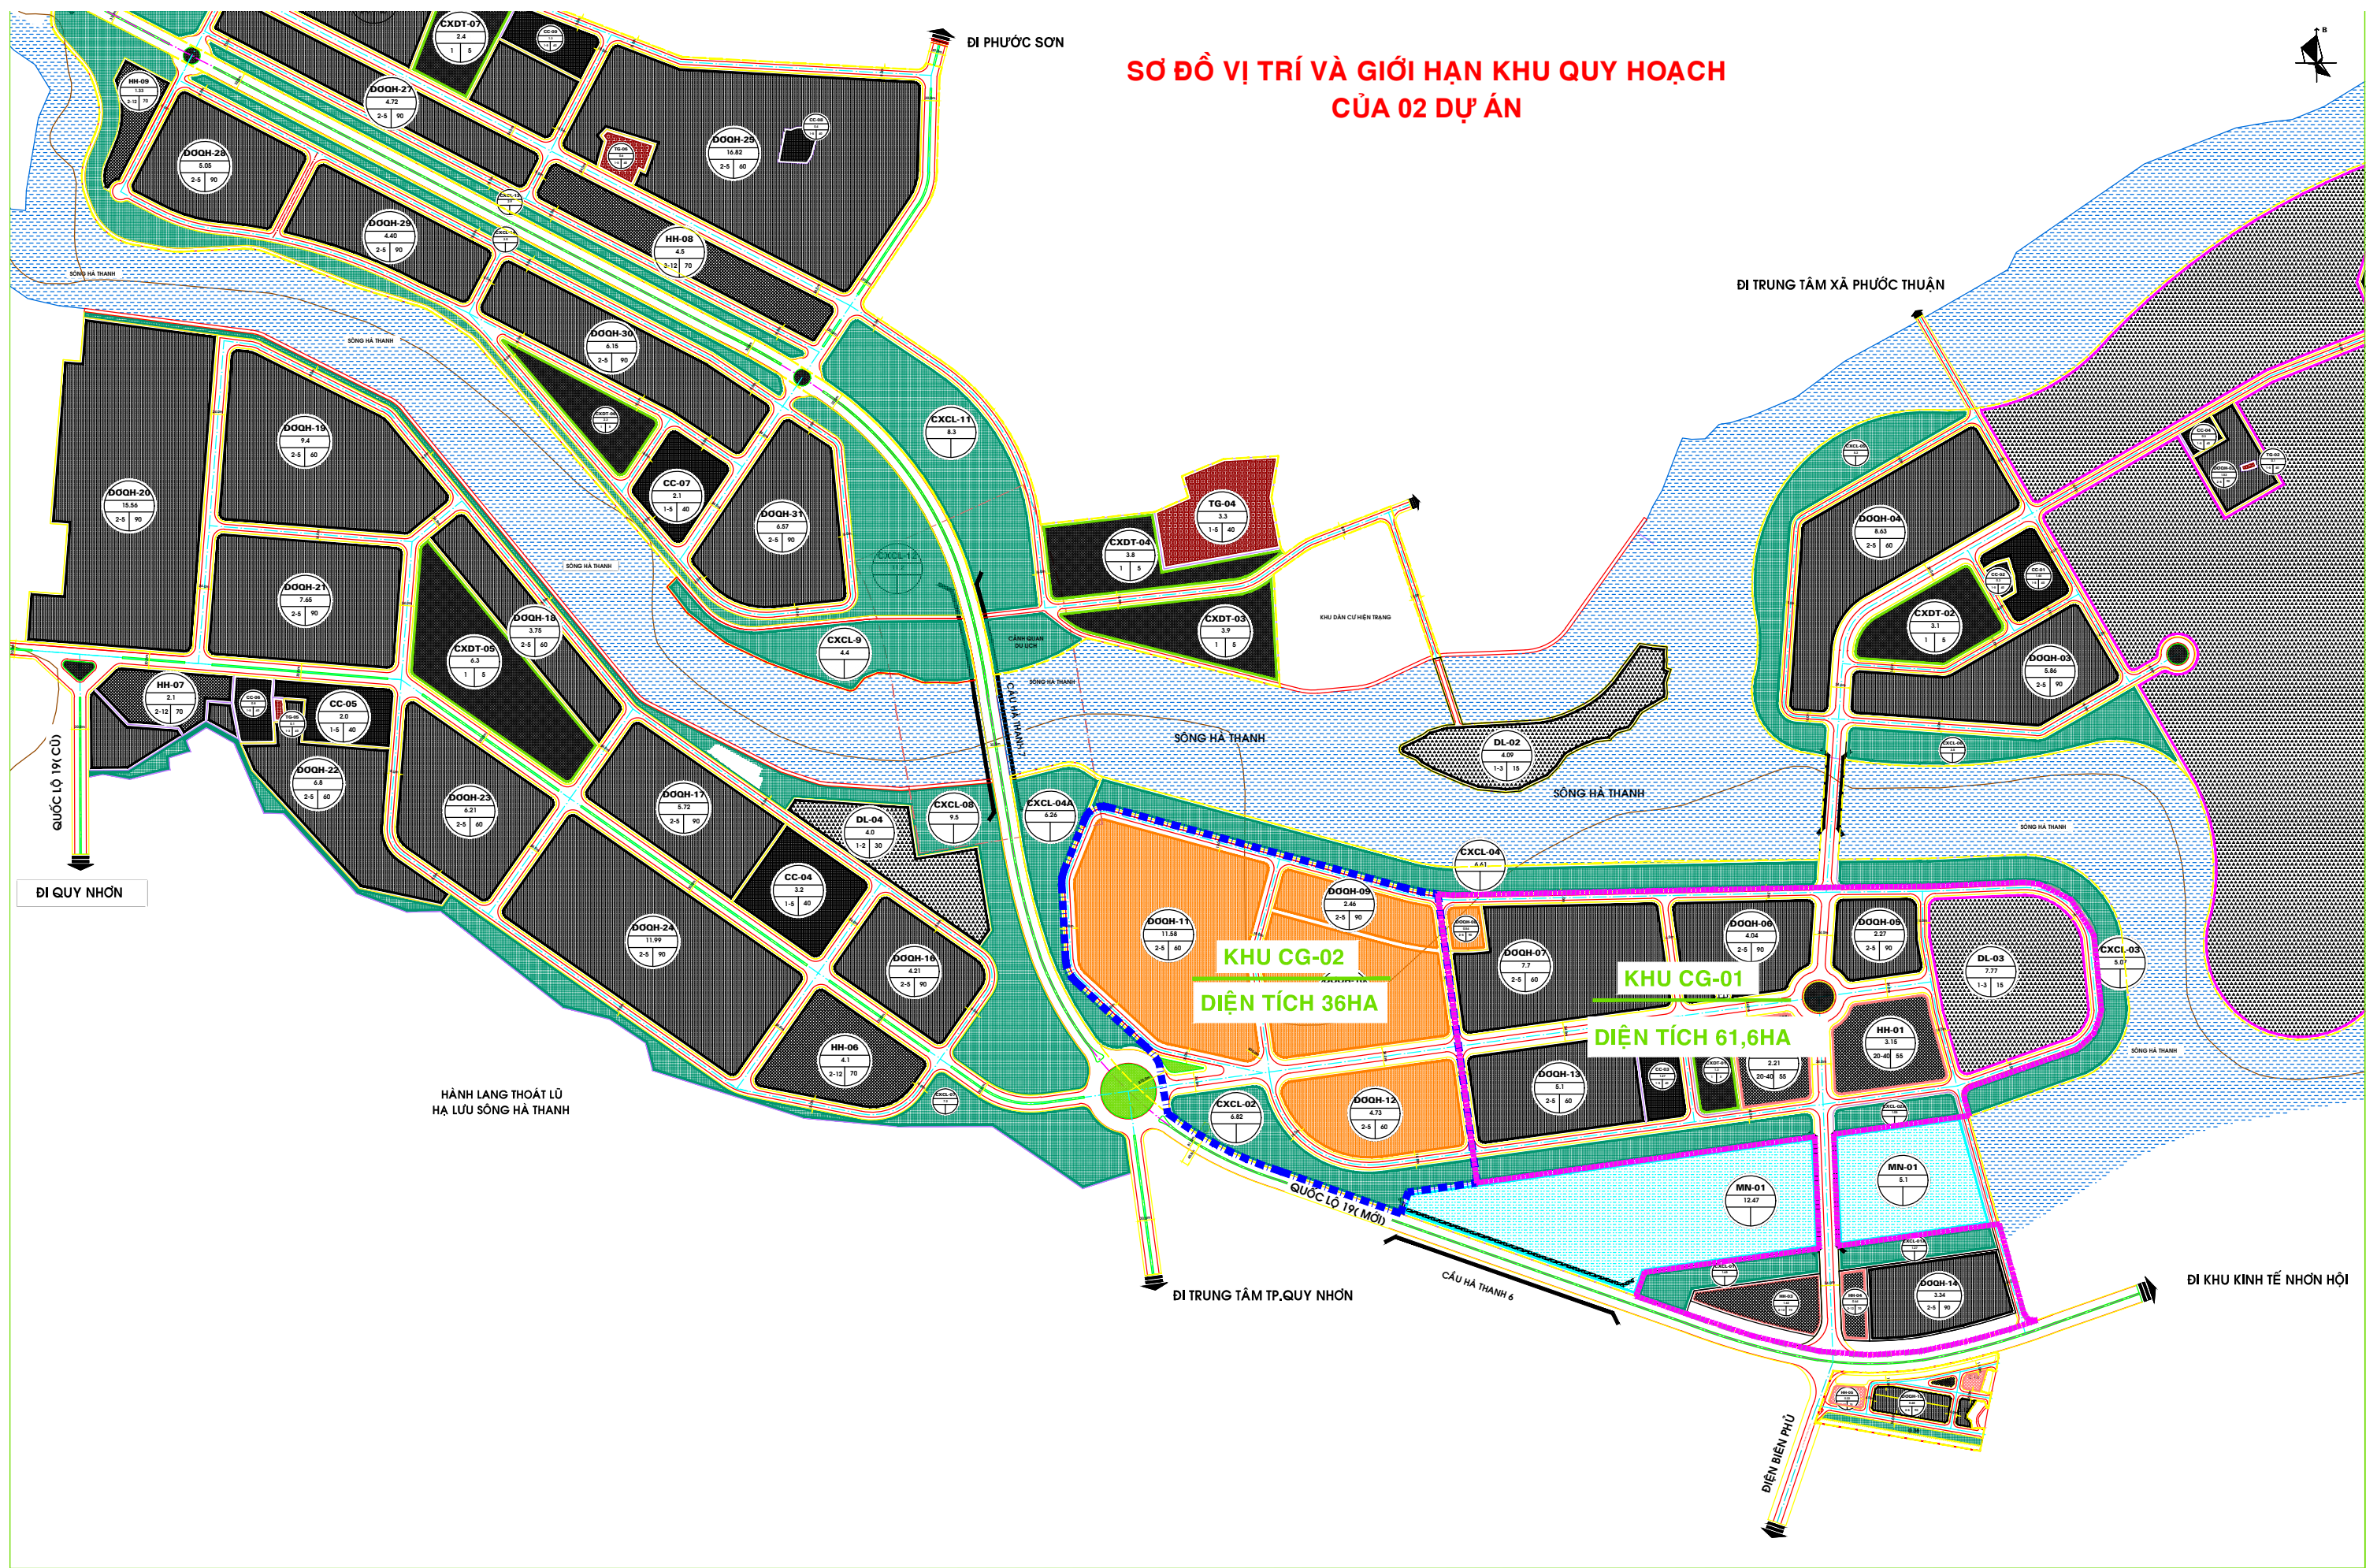

# SƠ ĐỒ VỊ TRÍ VÀ GIỚI HẠN KHU QUY HOẠCH CỦA 02 DỰ ÁN

DI QUY NHƠN

DI PHƯỚC SƠN

DI TRUNG TÂM XÃ PHƯỚC THUẬN

DI TRUNG TÂM TP. QUY NHƠN

DI KHU KINH TẾ NHƠN HỘI

**KHU CG-02**  
**DIỆN TÍCH 36HA**

**KHU CG-01**  
**DIỆN TÍCH 61,6HA**

HÀNH LANG THOÁT LŨ  
HẠ LƯU SÔNG HÀ THANH

QUỐC LỘ 19 (CŨ)

QUỐC LỘ 19 (MỚI)

CẦU HÀ THANH 6

DIỆN BIÊN PHỦ