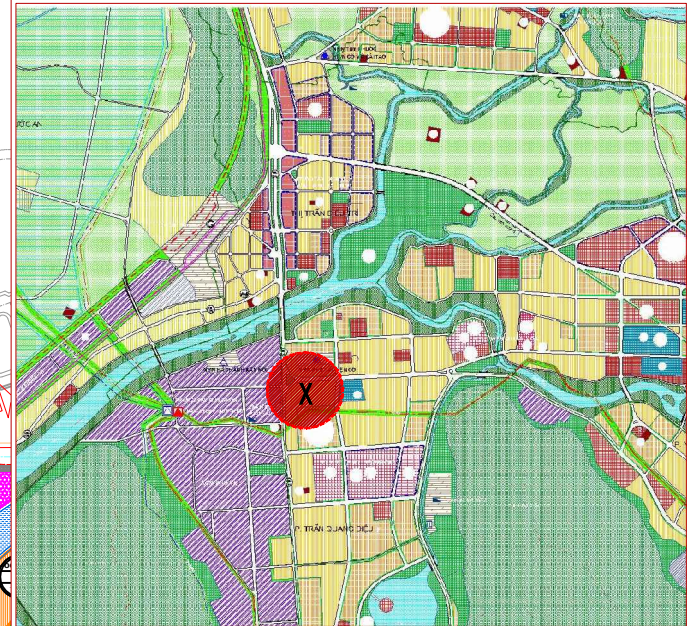

QUY HOẠCH CHI TIẾT XÂY DỰNG TỶ LỆ 1/500 DỰ ÁN NHÀ Ở XÃ HỘI CHUNG CƯ PHÚ TÀI LỘC

SƠ ĐỒ VỊ TRÍ VÀ LIÊN HỆ VÙNG

VỊ TRÍ LẬP QUY HOẠCH CHI TIẾT XÂY DỰNG
DỰ ÁN NHÀ Ở XÃ HỘI CHUNG CƯ PHÚ TÀI LỘC
(DIỆN TÍCH KHU ĐẤT 4711,2 M2)

X: VỊ TRÍ LẬP QUY HOẠCH CHI TIẾT