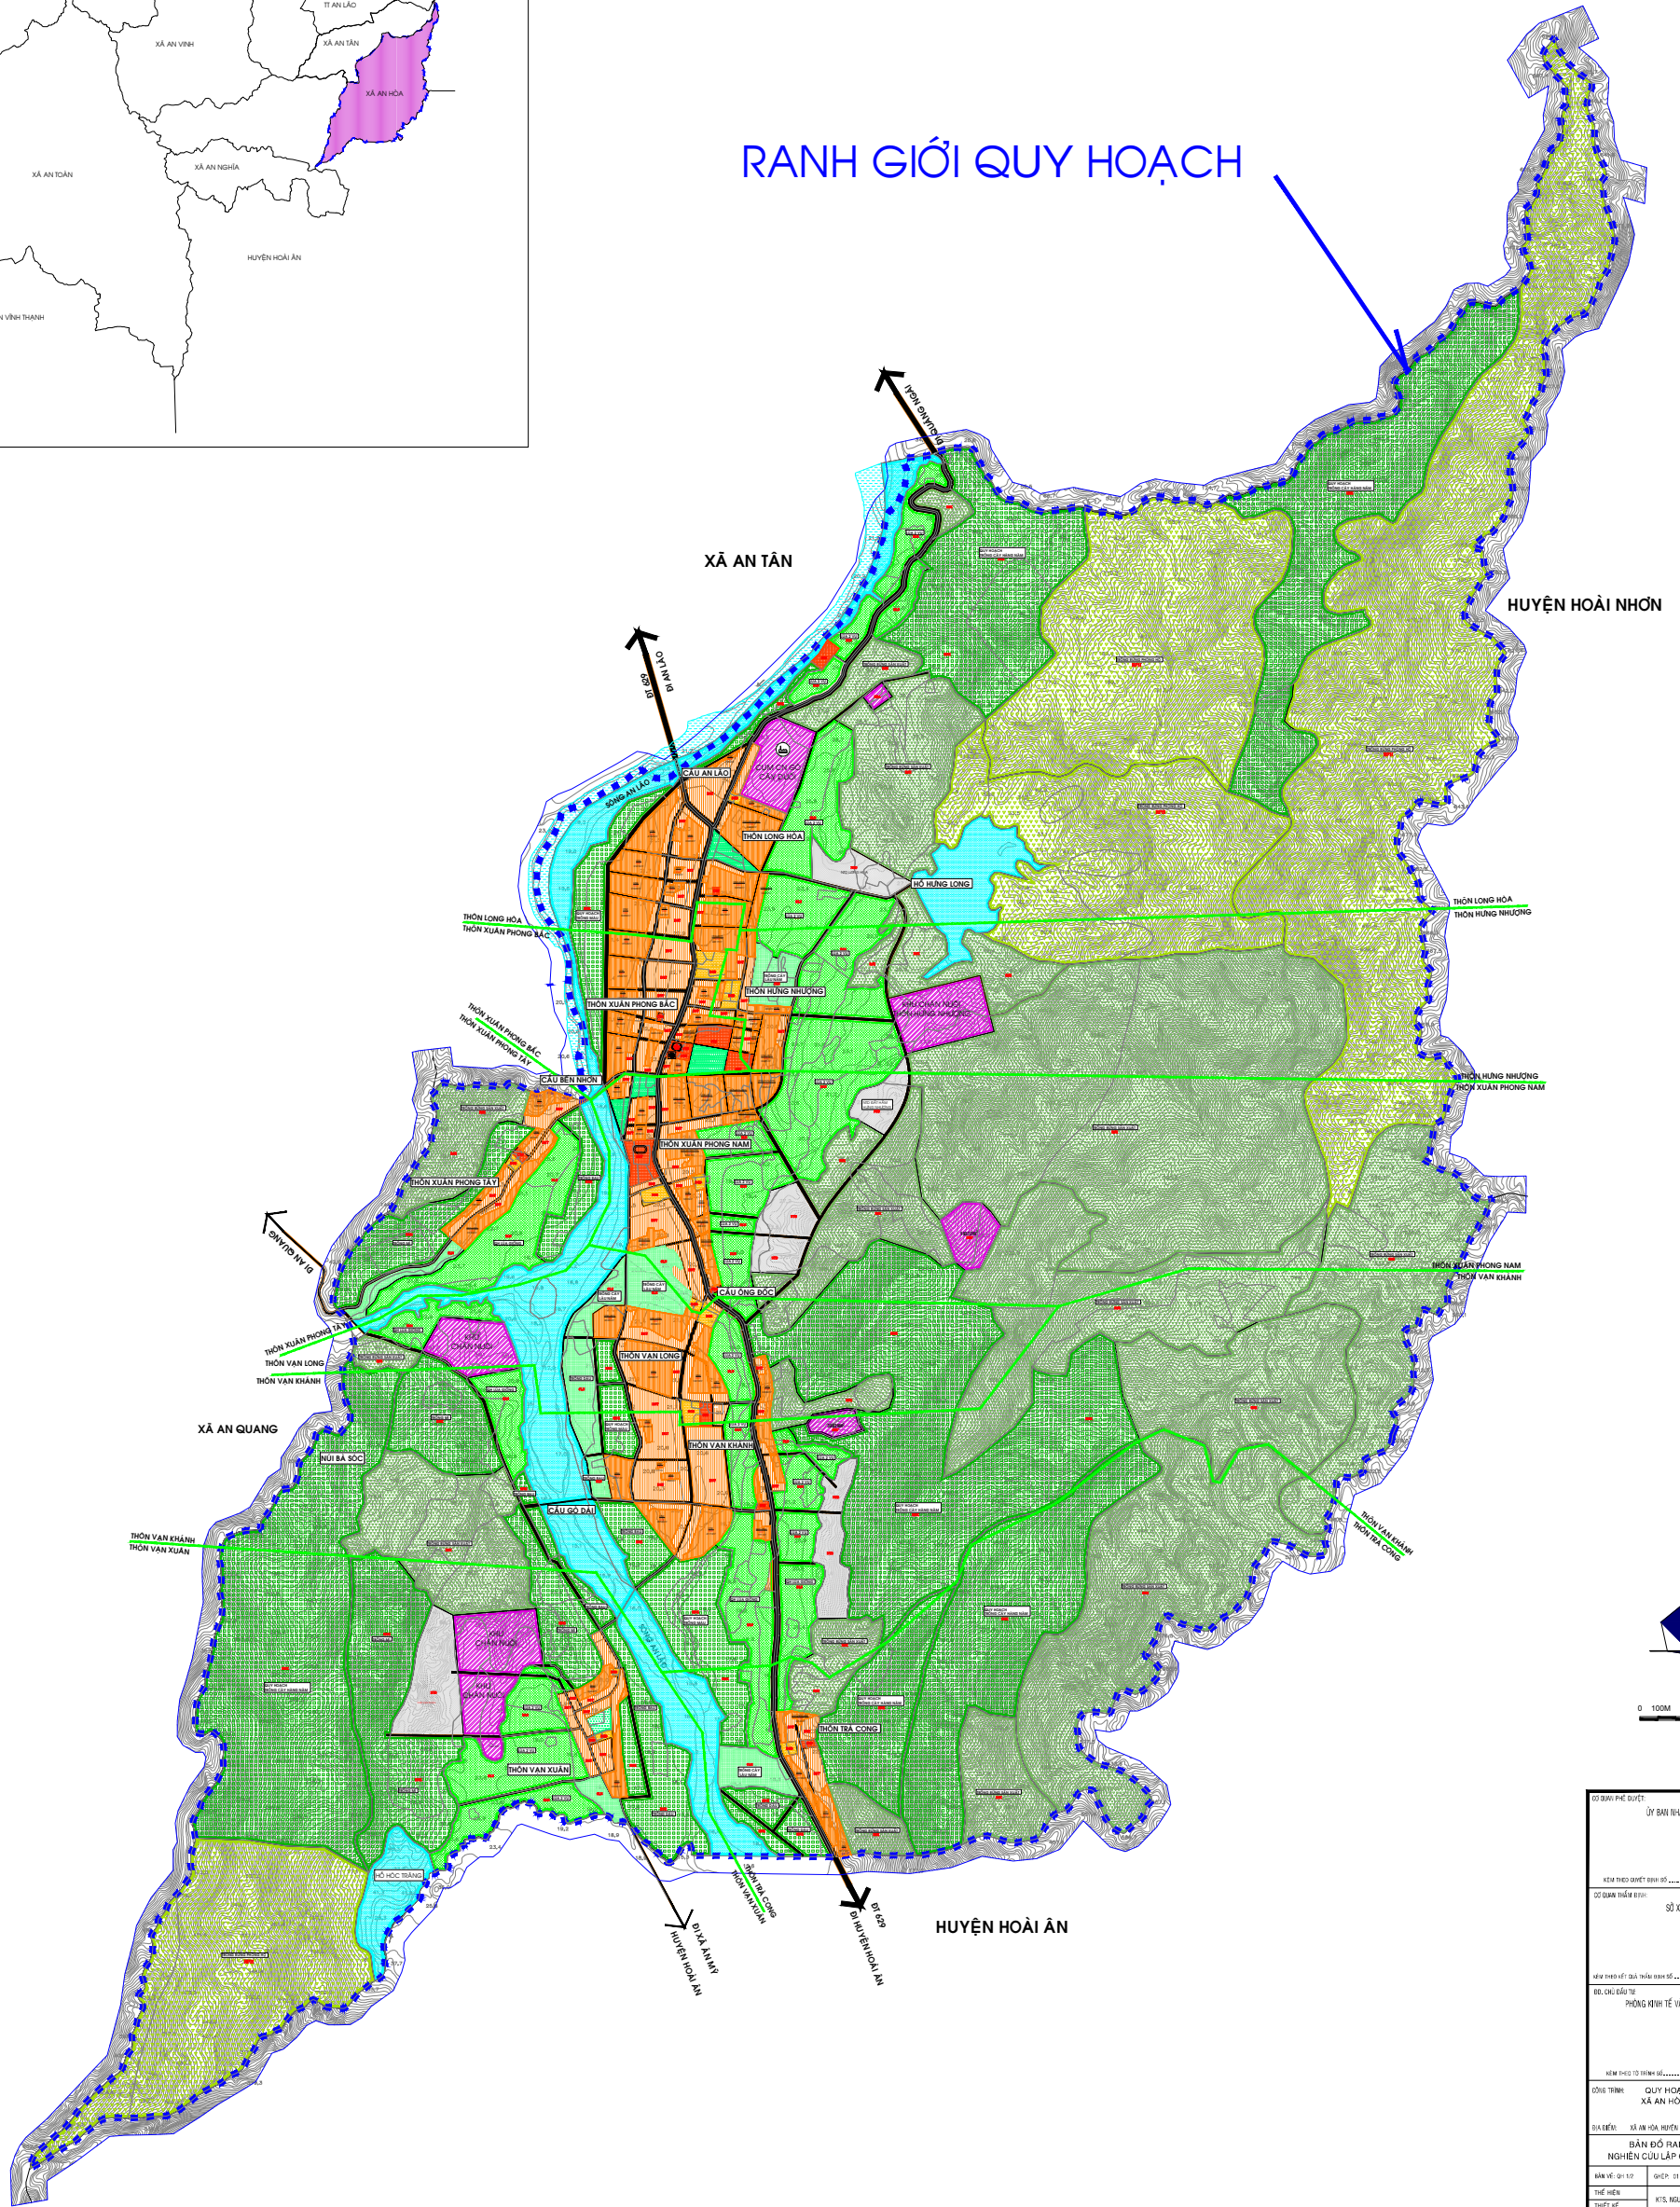

SƠ ĐỒ VỊ TRÍ XÃ AN HÒA

RANH GIỚI QUY HOẠCH

BẢN ĐỒ RANH GIỚI VÀ PHẠM VI NGHIÊN CỨU LẬP QUY HOẠCH CHUNG ĐÔ THỊ

SƠ ĐỒ PHẪY Duyệt			
ỦY BAN NHÂN DÂN TỈNH BÌNH ĐỊNH			
Kính theo Quyết định số ngày tháng năm 2019			
SỞ XÂY DỰNG BÌNH ĐỊNH			
Kính theo Quyết định số ngày tháng năm 2019			
PHÒNG KINH TẾ VÀ HẠ TẦNG HUYỆN AN LÃO			
Kính theo Quyết định số ngày tháng năm 2019			
CỘNG HÒA XÃ HỘI CHỦ NGHĨA VIỆT NAM			
Độc lập - Tự do - Hạnh phúc			
SẢN PHẨM RANH GIỚI VÀ PHẠM VI NGHIÊN CỨU LẬP QUY HOẠCH CHUNG ĐÔ THỊ			
MÀN VẼ 01/10	QUYẾT 29 AN	TITLE 1/10/20	NGÀY 11/10/20
THẺ HẸN	KTS. NGUYỄN DUY		
THẺ KẾ			
CHỦ TRƯỞNG	KTS. NGUYỄN DUY		
QUẢN LÝ KT	KTS. NGUYỄN DUY		
CHỦ NHIỆM	KTS. NGUYỄN DUY		
CHỮ KÝ			
KTS. NGUYỄN DUY			
CÔNG TY TNHH KHUÊ VĂN CẮC			
Số 04/ BQ Lê Thái Tổ, P. Quảng Trung, TP. Quy Nhơn, Tỉnh Bình Định			
Số Điện Thoại: 0938330300 - 0938330301 - 0938330302 - 0938330303 - 0938330304			
Email: kvk@kvk.vn			
ĐƠN VỊ HOẠCH CHUNG ĐÔ THỊ LẬP VẼ RANH GIỚI VÀ PHẠM VI NGHIÊN CỨU LẬP QUY HOẠCH CHUNG ĐÔ THỊ			
MÀN VẼ 01/10 - BẢN VẼ RANH GIỚI VÀ PHẠM VI NGHIÊN CỨU LẬP QUY HOẠCH CHUNG ĐÔ THỊ			