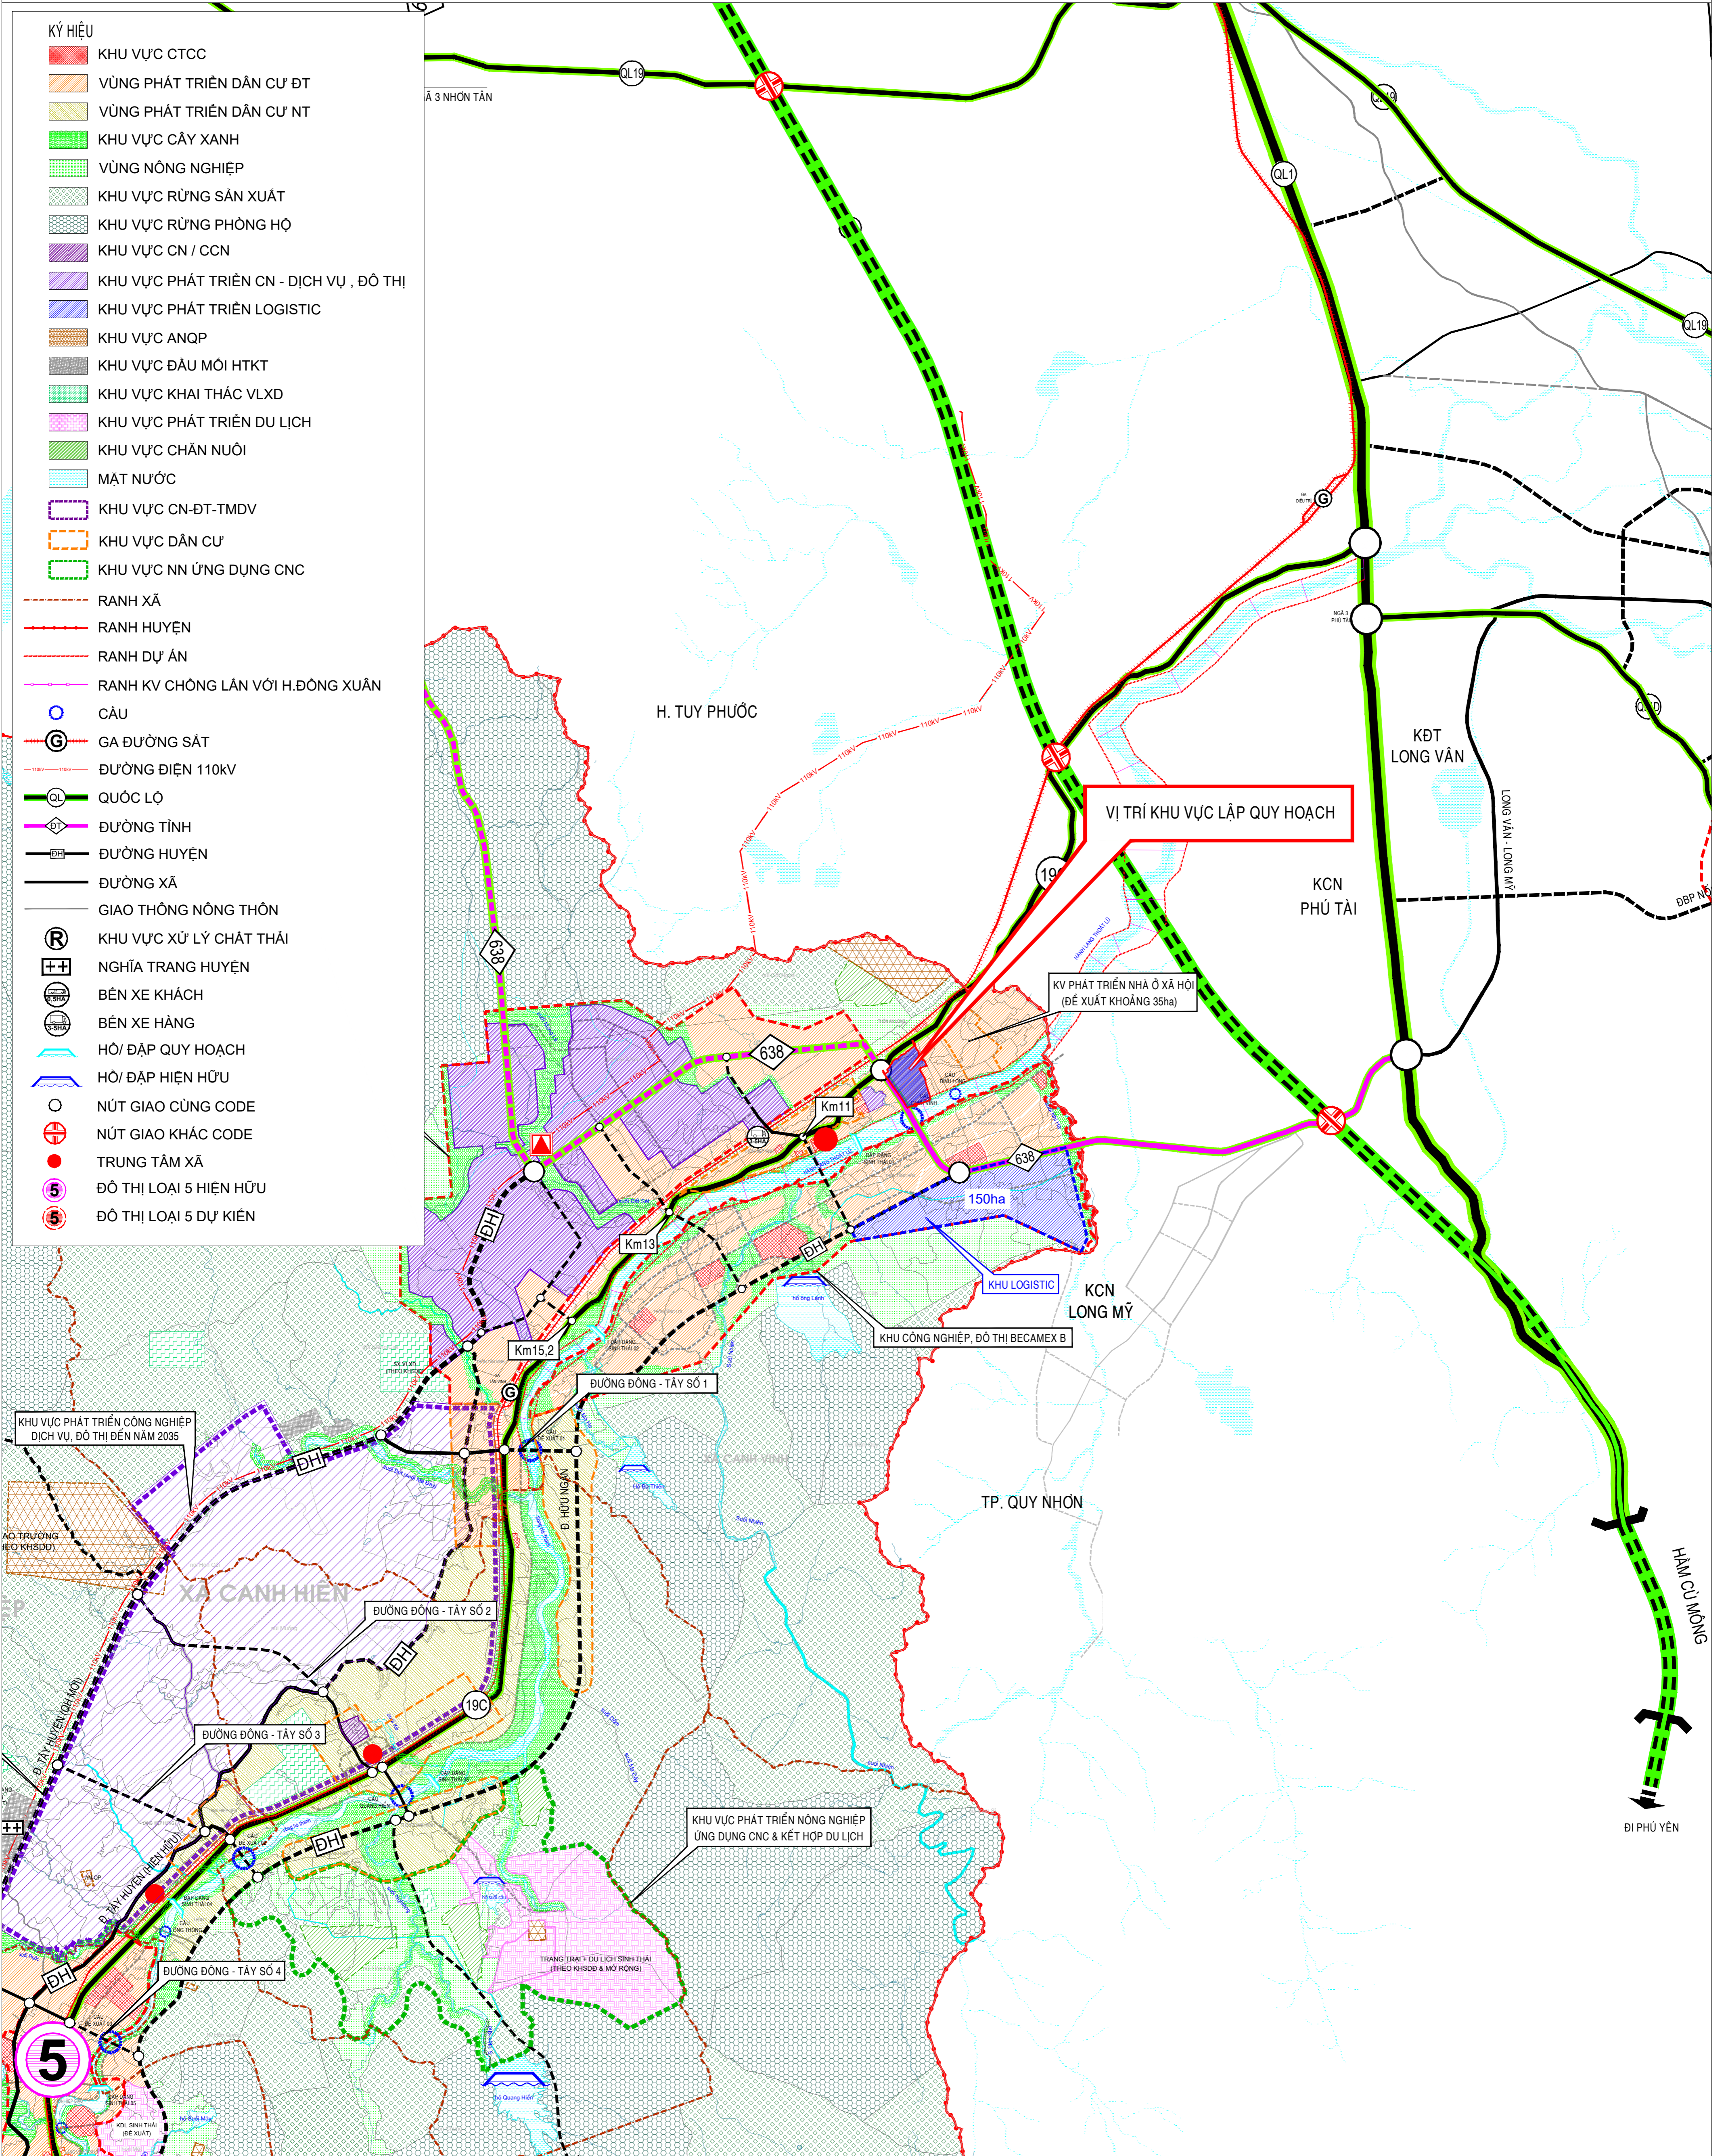

HUYỆN VÂN CANH - TỈNH BÌNH ĐỊNH
ĐỒ ÁN QUY HOẠCH CHI TIẾT XÂY DỰNG TỶ LỆ 1/500 KHU DÂN CƯ TẠI XÃ CANH VINH, HUYỆN VÂN CANH
ĐỊA ĐIỂM: THUỘC XÃ CANH VINH, HUYỆN VÂN CANH, TỈNH BÌNH ĐỊNH.

SƠ ĐỒ VỊ TRÍ KHU VỰC LẬP QUY HOẠCH - TỶ LỆ: 1/50.000

TRÍCH TỪ BẢN ĐỒ QUY HOẠCH VÙNG HUYỆN VÂN CANH, TỈNH BÌNH ĐỊNH ĐẾN NĂM 2035 TẦM NHÌN ĐẾN NĂM 2050
PHÊ DUYỆT TẠI QUYẾT ĐỊNH SỐ 719/QĐ-UBND NGÀY 08/03/2022