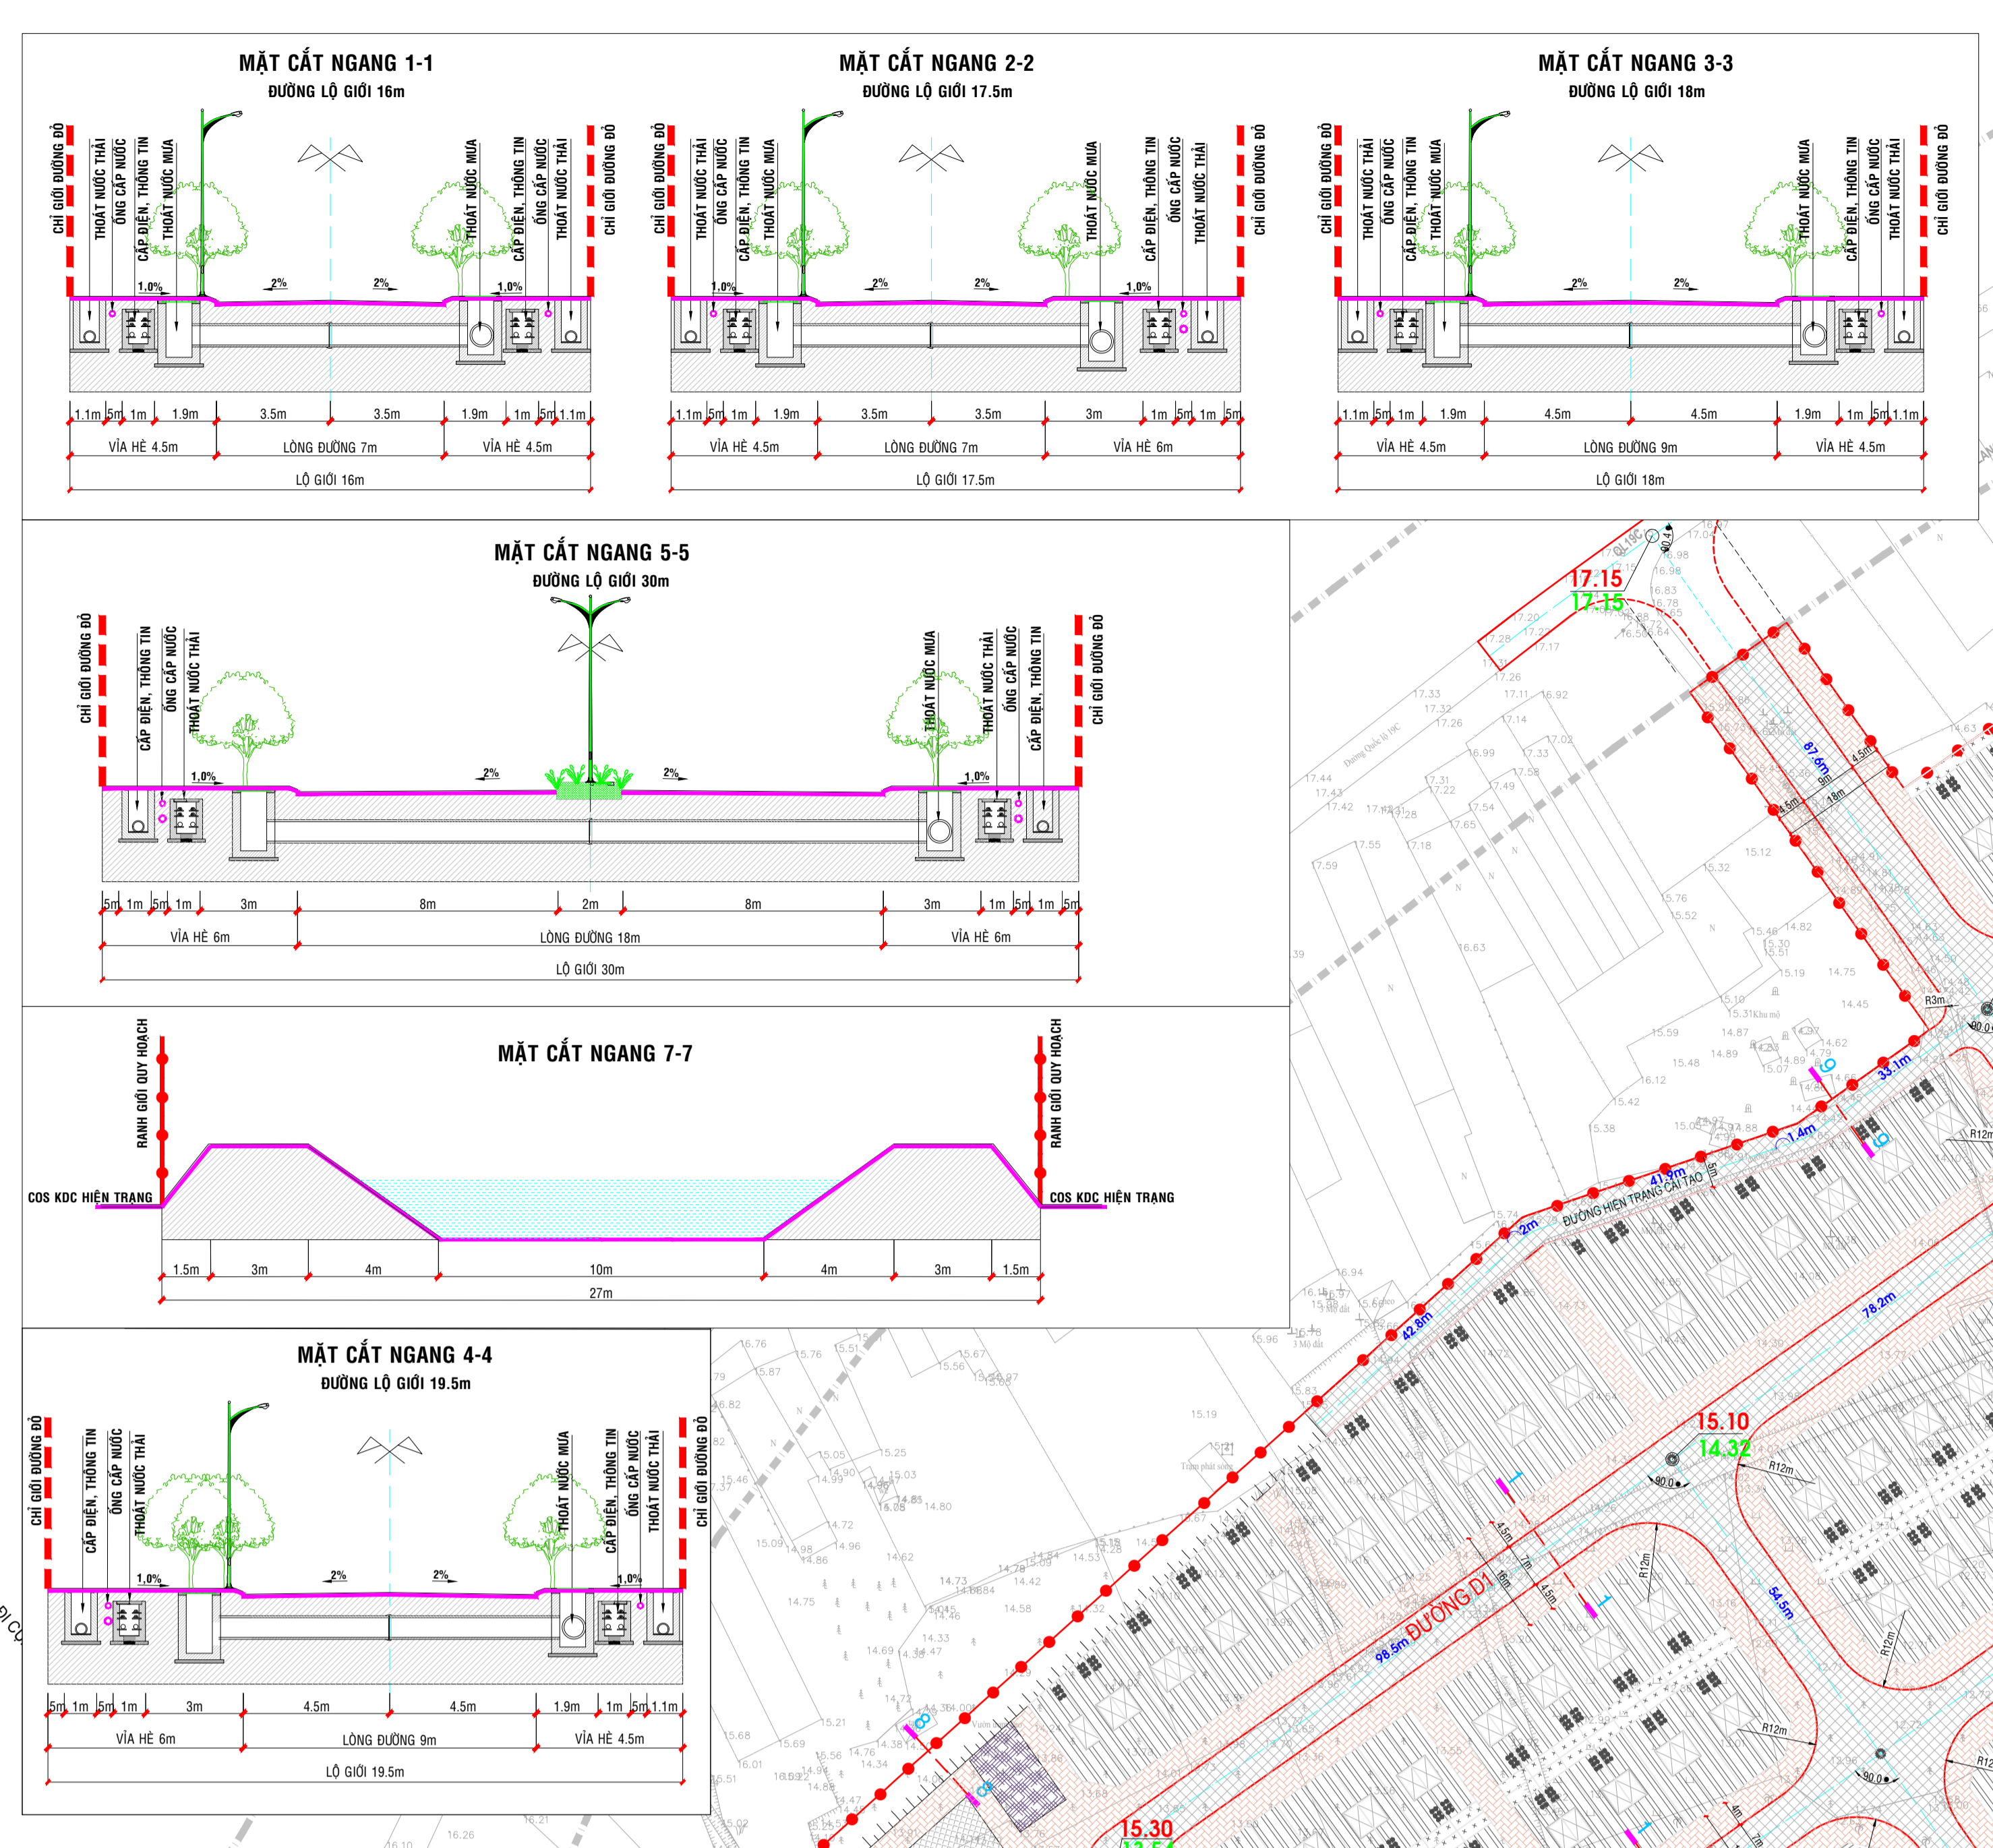

ĐỒ ÁN QUY HOẠCH CHI TIẾT XÂY DỰNG TỶ LỆ 1/500
KHU DÂN CƯ TẠI XÃ CANH VINH, HUYỆN VÂN CANH
ĐỊA ĐIỂM: THUỘC XÃ CANH VINH, HUYỆN VÂN CANH, TỈNH BÌNH ĐỊNH.

CHÚ THÍCH:

KÝ HIỆU	NỘI DUNG
	ĐƯỜNG GIAO THÔNG
	VIA HÈ
	BIÊN GIỚI QUY HOẠCH
	TÌM ĐƯỜNG QUY HOẠCH
	CHIỀU DÀI TUYẾN ĐƯỜNG
	CAO ĐỘ THIẾT KẾ
	CAO ĐỘ HIỆN TRẠNG
	GÓC ĐỊNH HƯỚNG
	CÔNG HỢP