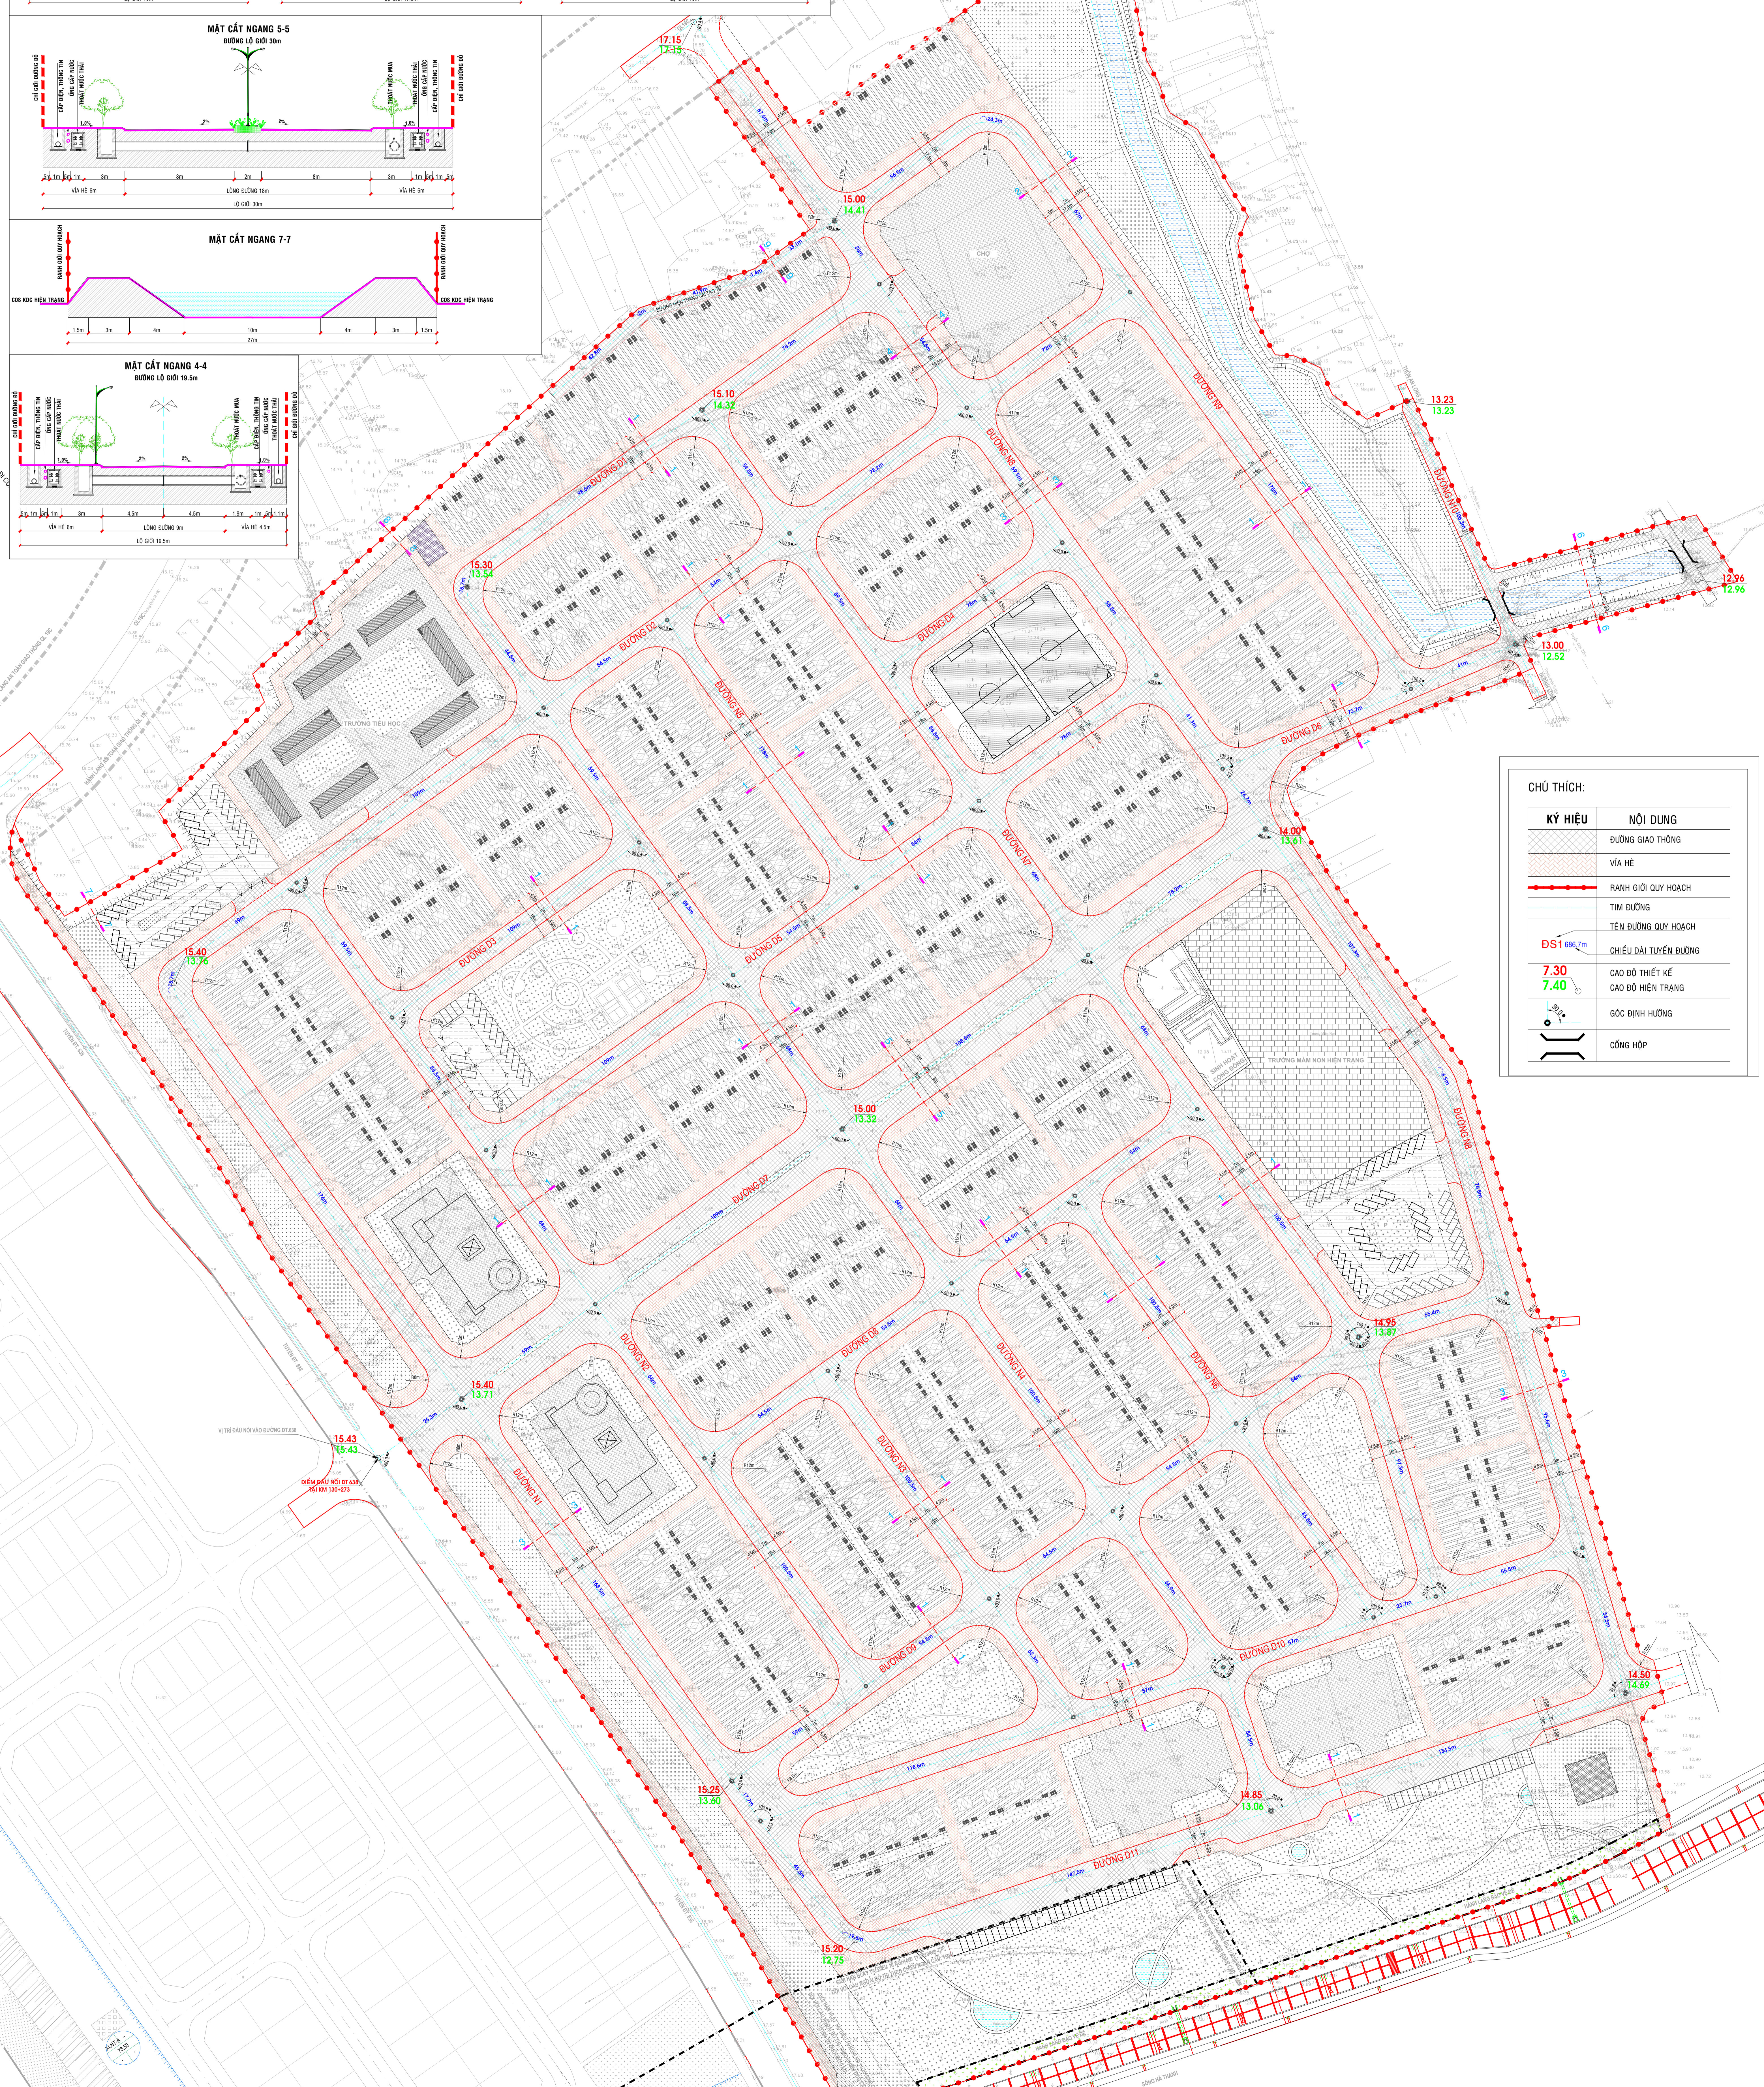

ĐỒ ÁN QUY HOẠCH CHI TIẾT XÂY DỰNG TỶ LỆ 1/500
KHU DÂN CƯ TẠI XÃ CANH VINH, HUYỆN VÂN CANH
ĐỊA ĐIỂM: THUỘC XÃ CANH VINH, HUYỆN VÂN CANH, TỈNH BÌNH ĐỊNH.

CHÚ THÍCH:

KÝ HIỆU	NỘI DUNG
	ĐƯỜNG GIAO THÔNG
	VIA HÈ
	BIÊN GIỚI QUY HOẠCH
	TÌM ĐƯỜNG QUY HOẠCH
	CHIỀU DÀI TUYẾN ĐƯỜNG
	CAO ĐỘ THIẾT KẾ
	CAO ĐỘ HIỆN TRẠNG
	GÓC ĐỊNH HƯỚNG
	CÔNG HỢP