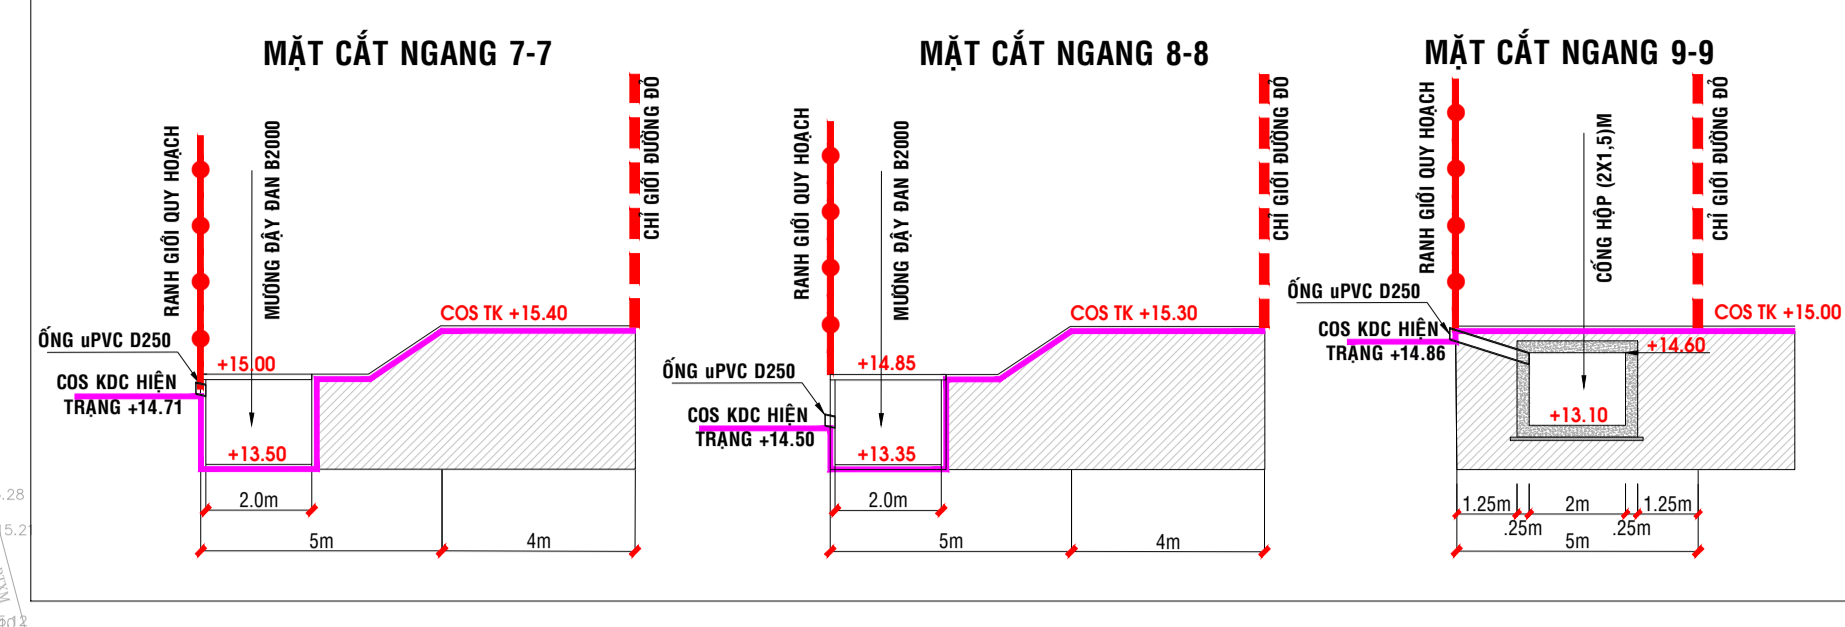

ĐỒ ÁN QUY HOẠCH CHI TIẾT XÂY DỰNG TỶ LỆ 1/500
KHU DÂN CƯ TẠI XÃ CANH VINH, HUYỆN VÂN CANH
ĐỊA ĐIỂM: THUỘC XÃ CANH VINH, HUYỆN VÂN CANH, TỈNH BÌNH ĐỊNH.

CHÚ THÍCH:

KÝ HIỆU	NỘI DUNG
	ĐƯỜNG GIAO THÔNG
	VIA HÈ
	BIÊN GIỚI QUY HOẠCH
	TÌM ĐƯỜNG QUY HOẠCH
	CHIỀU DÀI TUYẾN ĐƯỜNG
	CAO ĐỘ THIẾT KẾ
	CAO ĐỘ HIỆN TRẠNG
	GÓC ĐỊNH HƯỚNG
	CÔNG HỢP