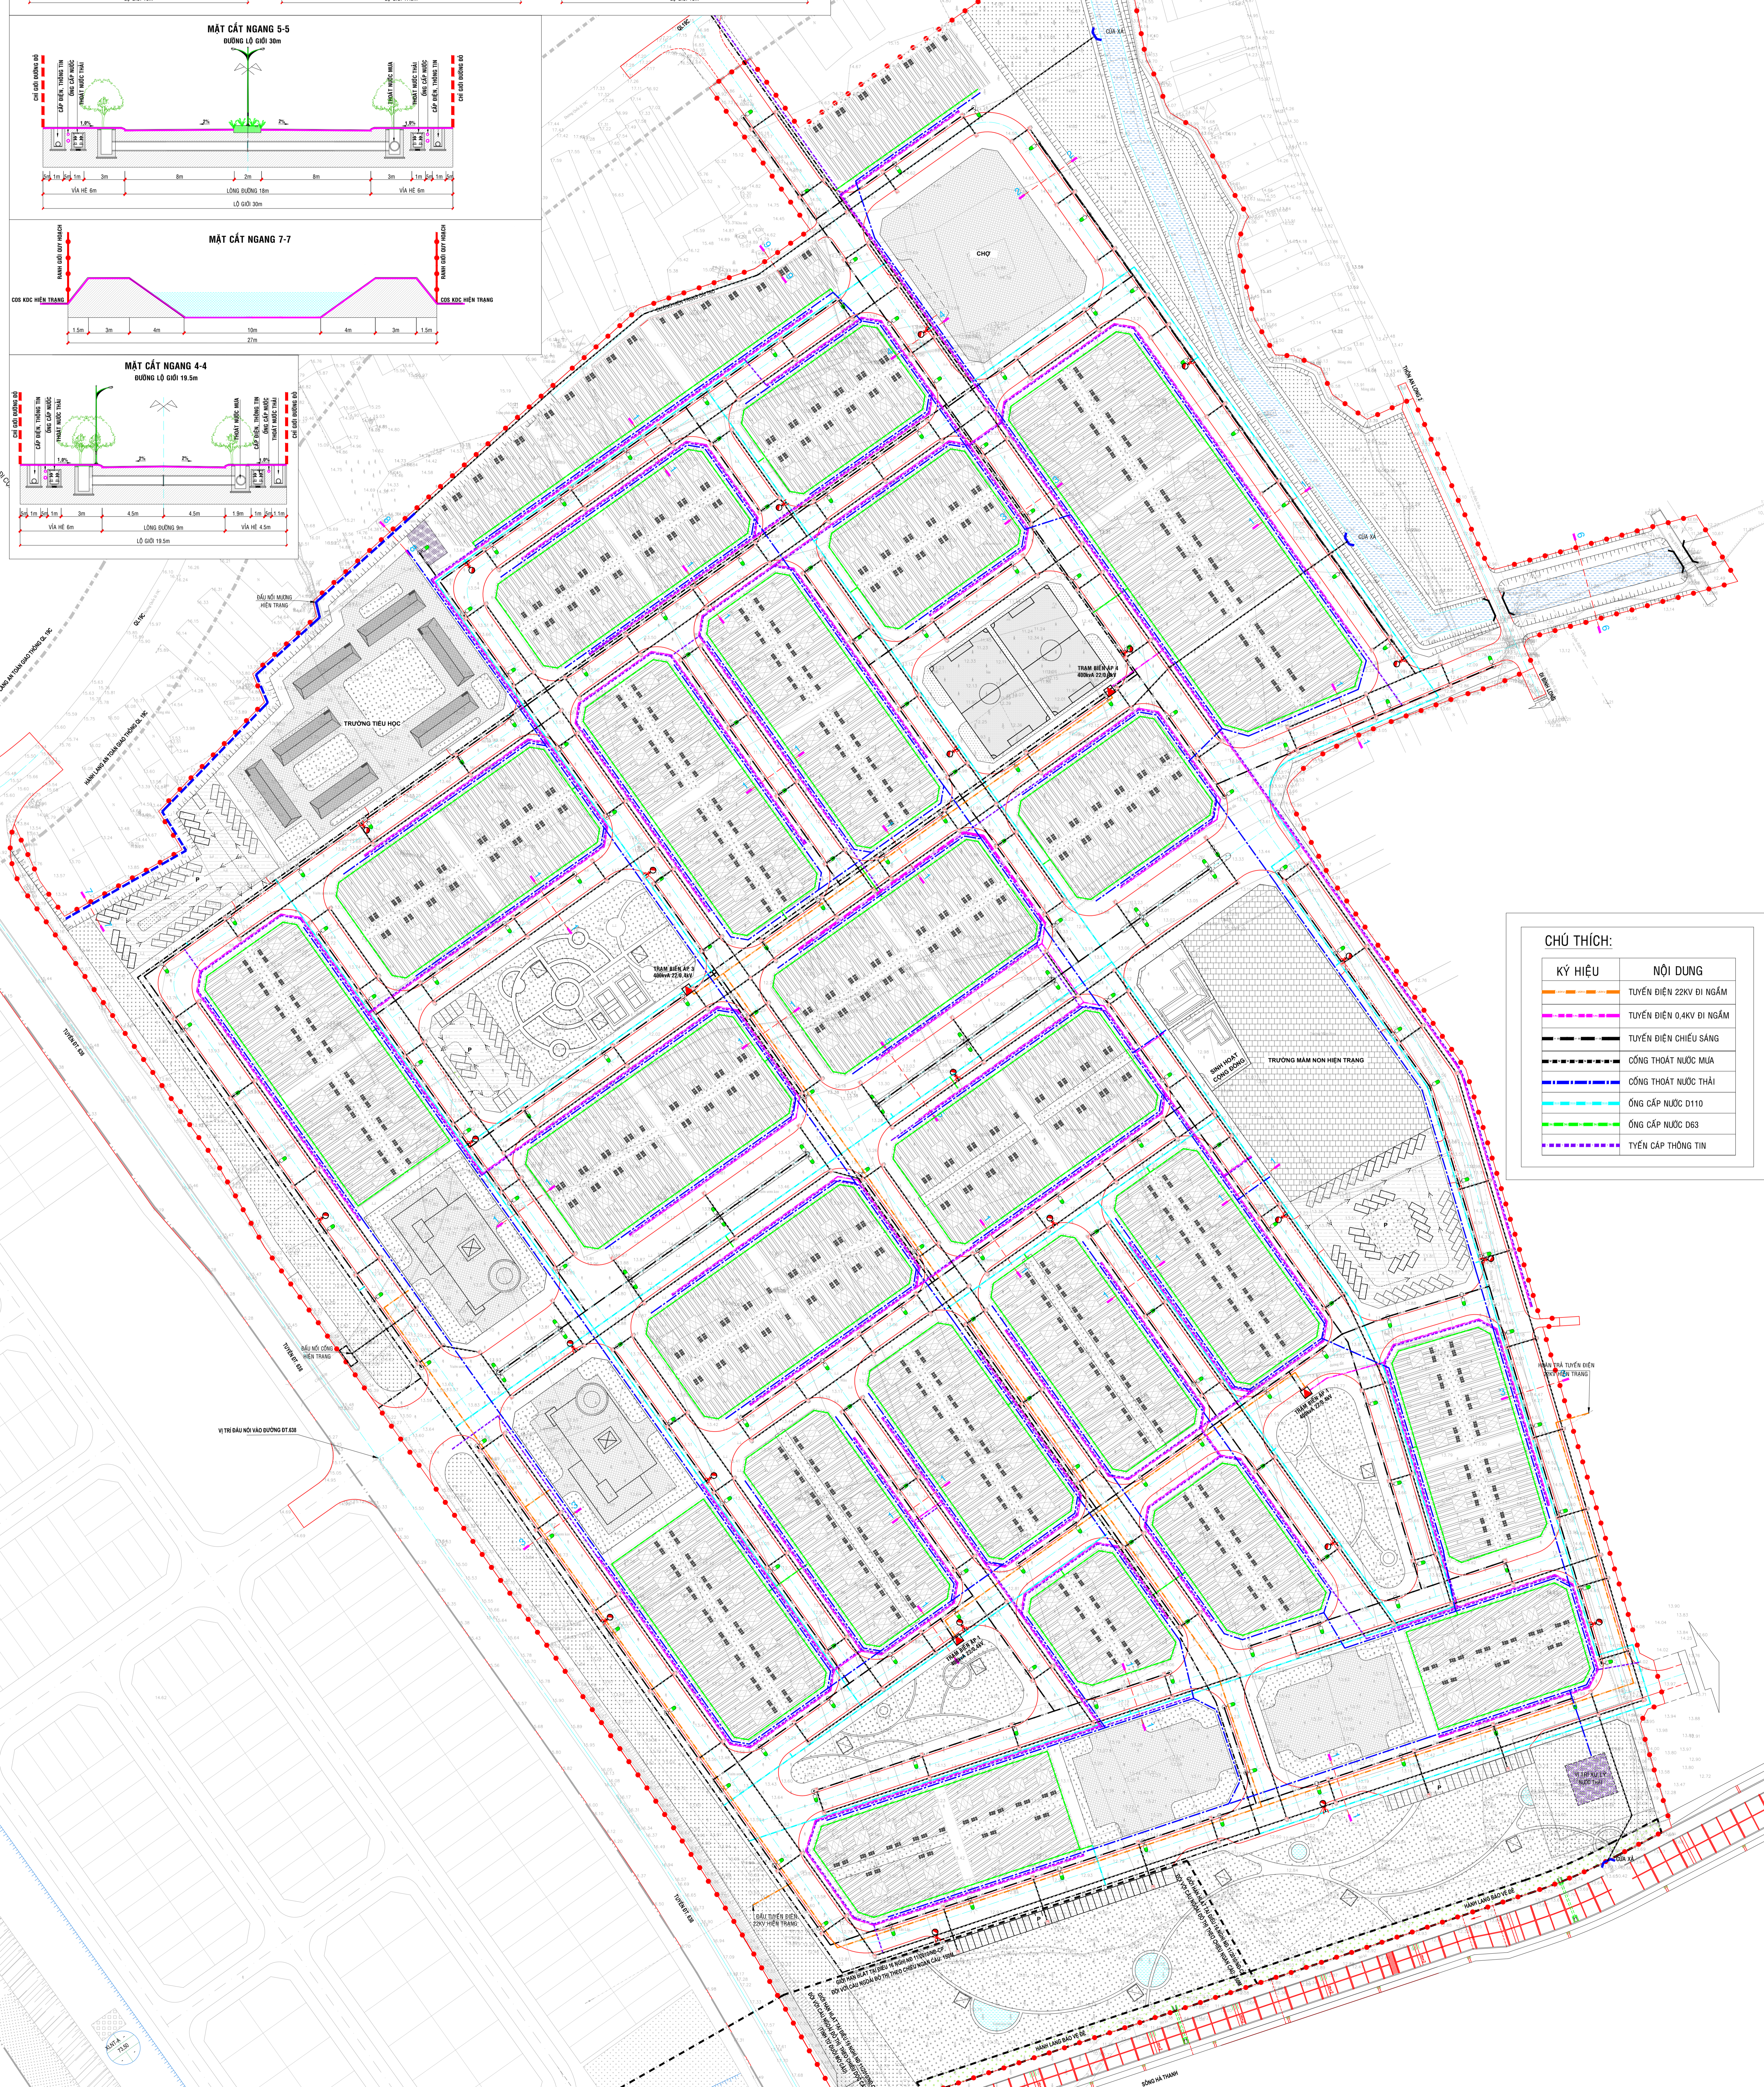

**ĐỒ ÁN QUY HOẠCH CHI TIẾT XÂY DỰNG TỶ LỆ 1/500**  
**KHU DÂN CƯ TẠI XÃ CANH VINH, HUYỆN VÂN CANH**  
**ĐỊA ĐIỂM: THUỘC XÃ CANH VINH, HUYỆN VÂN CANH, TỈNH BÌNH ĐỊNH.**

**CHÚ THÍCH:**

KÝ HIỆU	NỘI DUNG
	TUYẾN ĐIỆN 22KV ĐI NGẦM
	TUYẾN ĐIỆN 0.4KV ĐI NGẦM
	TUYẾN ĐIỆN CHIẾU SÁNG
	CÔNG THOÁT NƯỚC MƯA
	CÔNG THOÁT NƯỚC THẢI
	ỐNG CẤP NƯỚC D110
	ỐNG CẤP NƯỚC D63
	TUYẾN CẤP THÔNG TIN