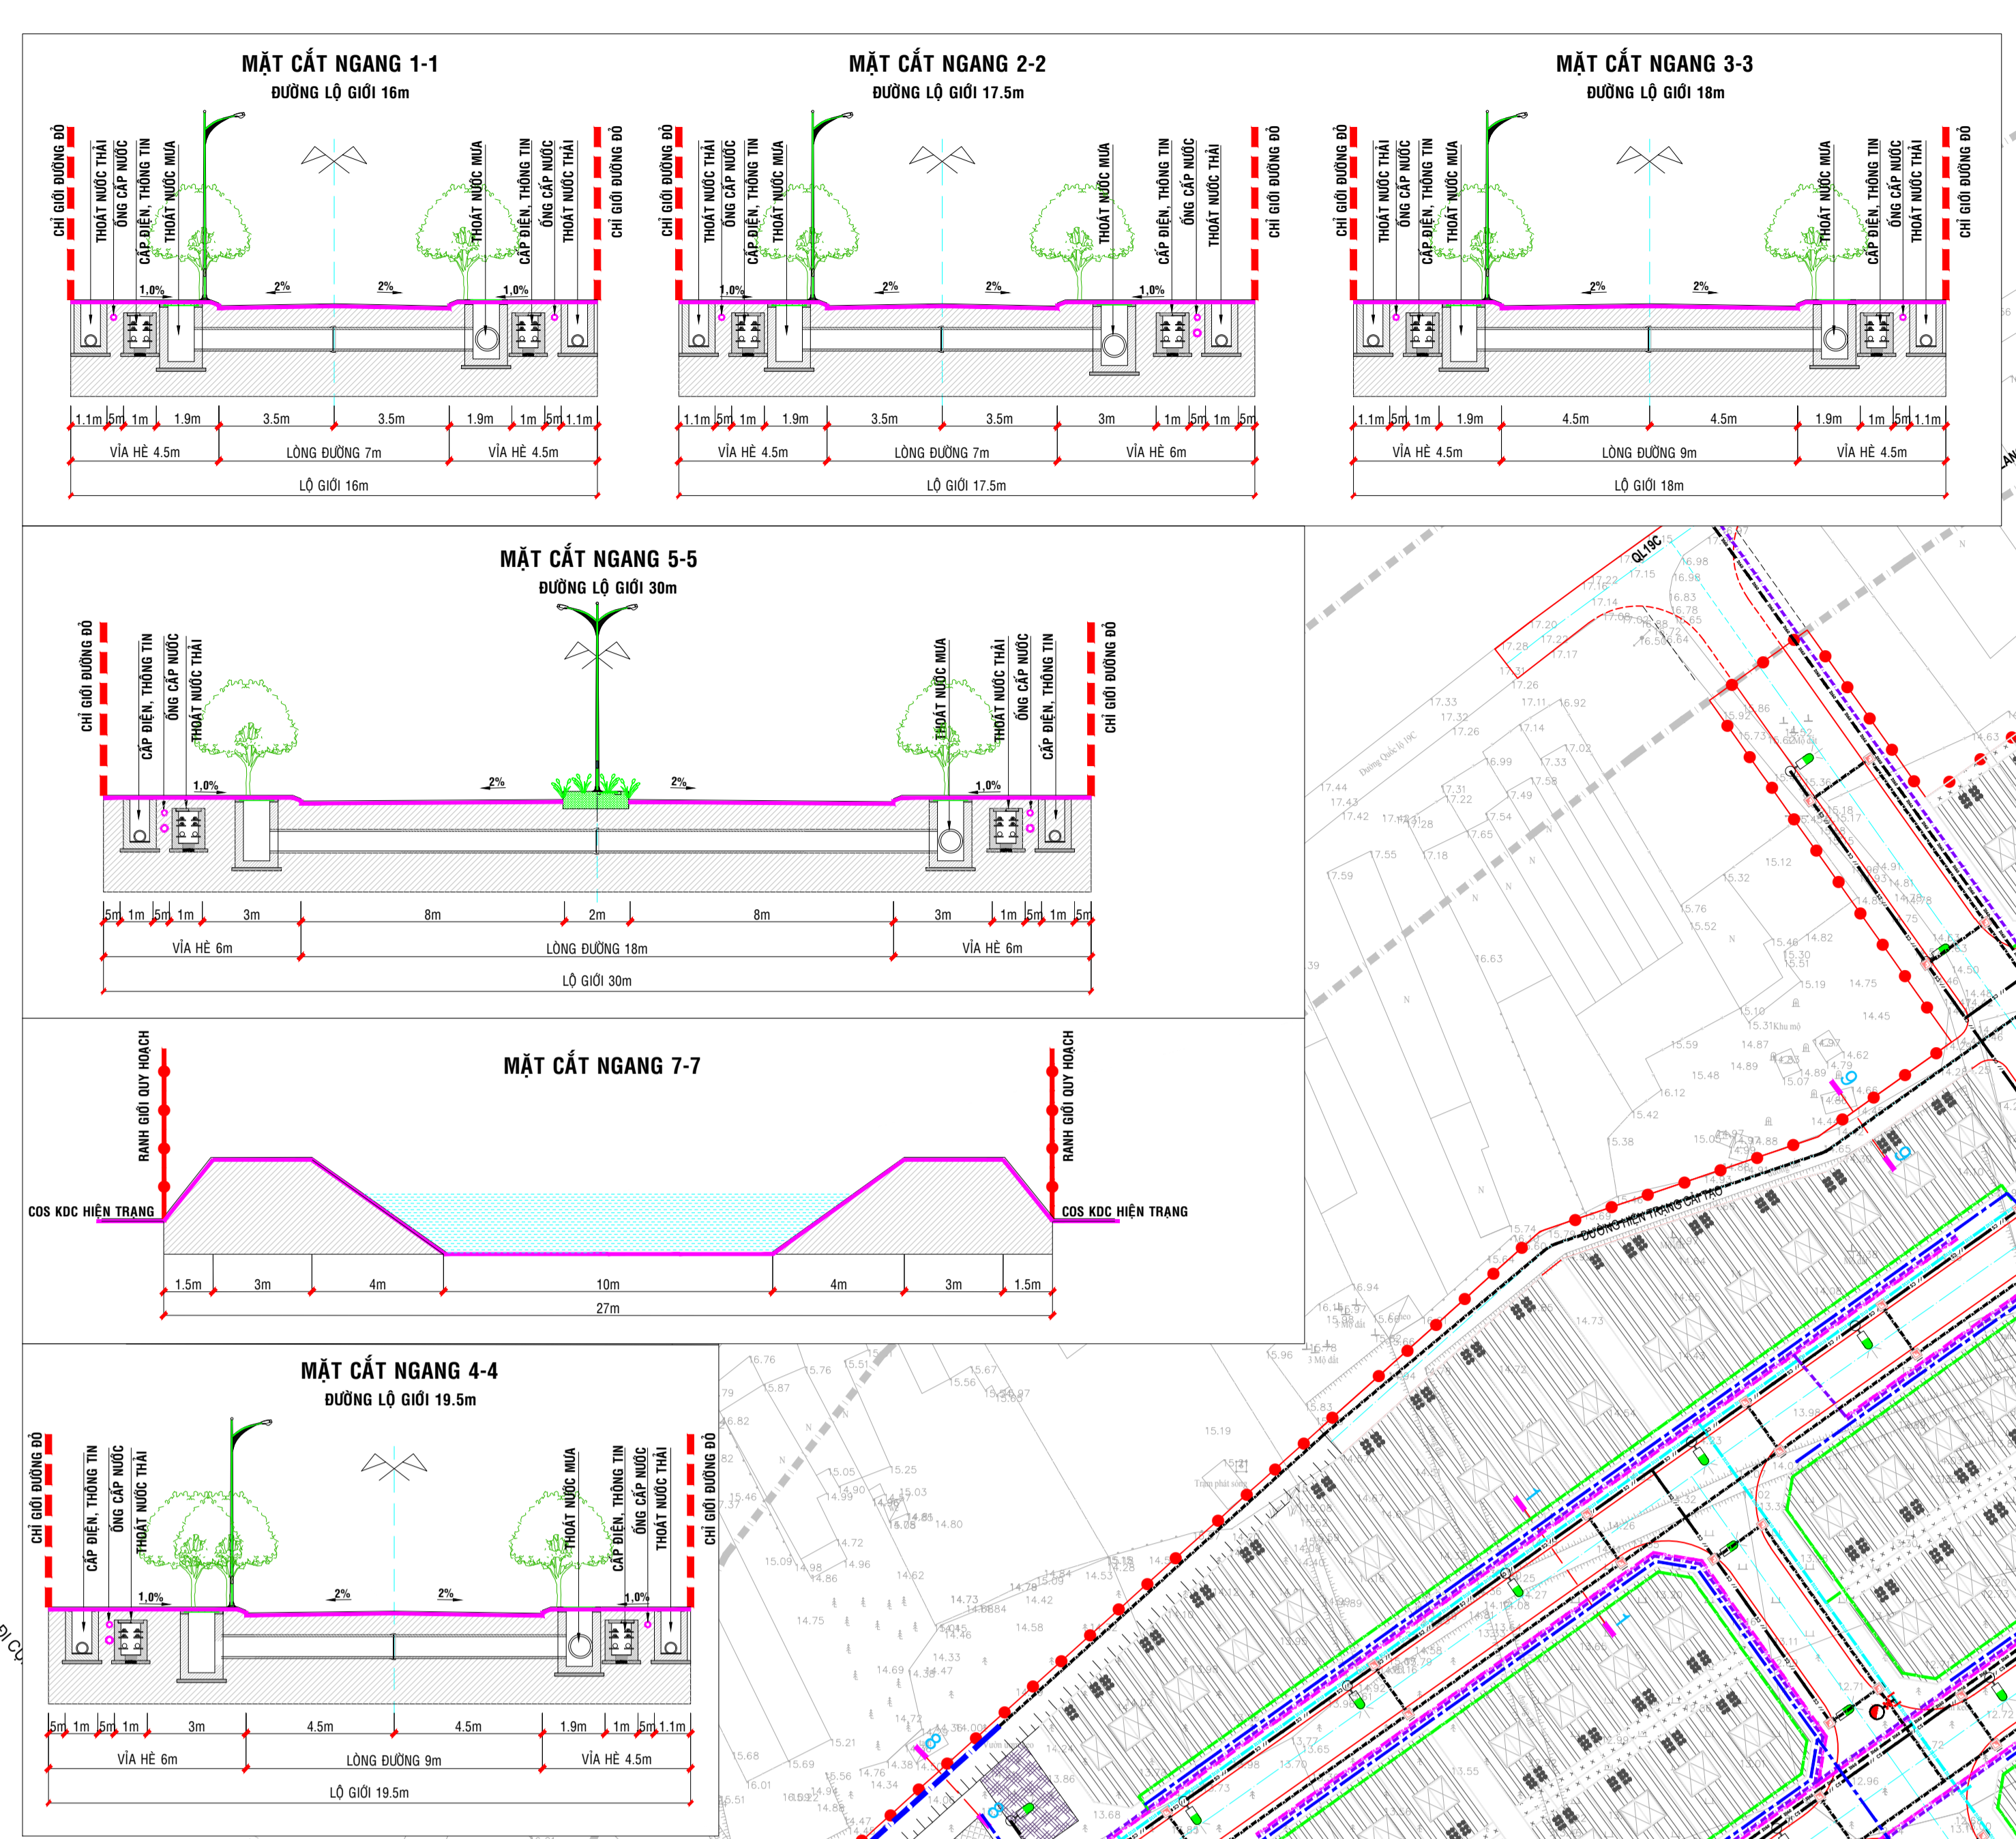

**ĐỒ ÁN QUY HOẠCH CHI TIẾT XÂY DỰNG TỶ LỆ 1/500**  
**KHU DÂN CƯ TẠI XÃ CANH VINH, HUYỆN VÂN CANH**  
**ĐỊA ĐIỂM: THUỘC XÃ CANH VINH, HUYỆN VÂN CANH, TỈNH BÌNH ĐỊNH.**

**CHÚ THÍCH:**

KÝ HIỆU	NỘI DUNG
	TUYẾN ĐIỆN 22KV ĐI NGẦM
	TUYẾN ĐIỆN 0.4KV ĐI NGẦM
	TUYẾN ĐIỆN CHIẾU SÁNG
	CÔNG THOÁT NƯỚC MƯA
	CÔNG THOÁT NƯỚC THẢI
	ỐNG CẤP NƯỚC D110
	ỐNG CẤP NƯỚC D63
	TUYẾN CẤP THÔNG TIN