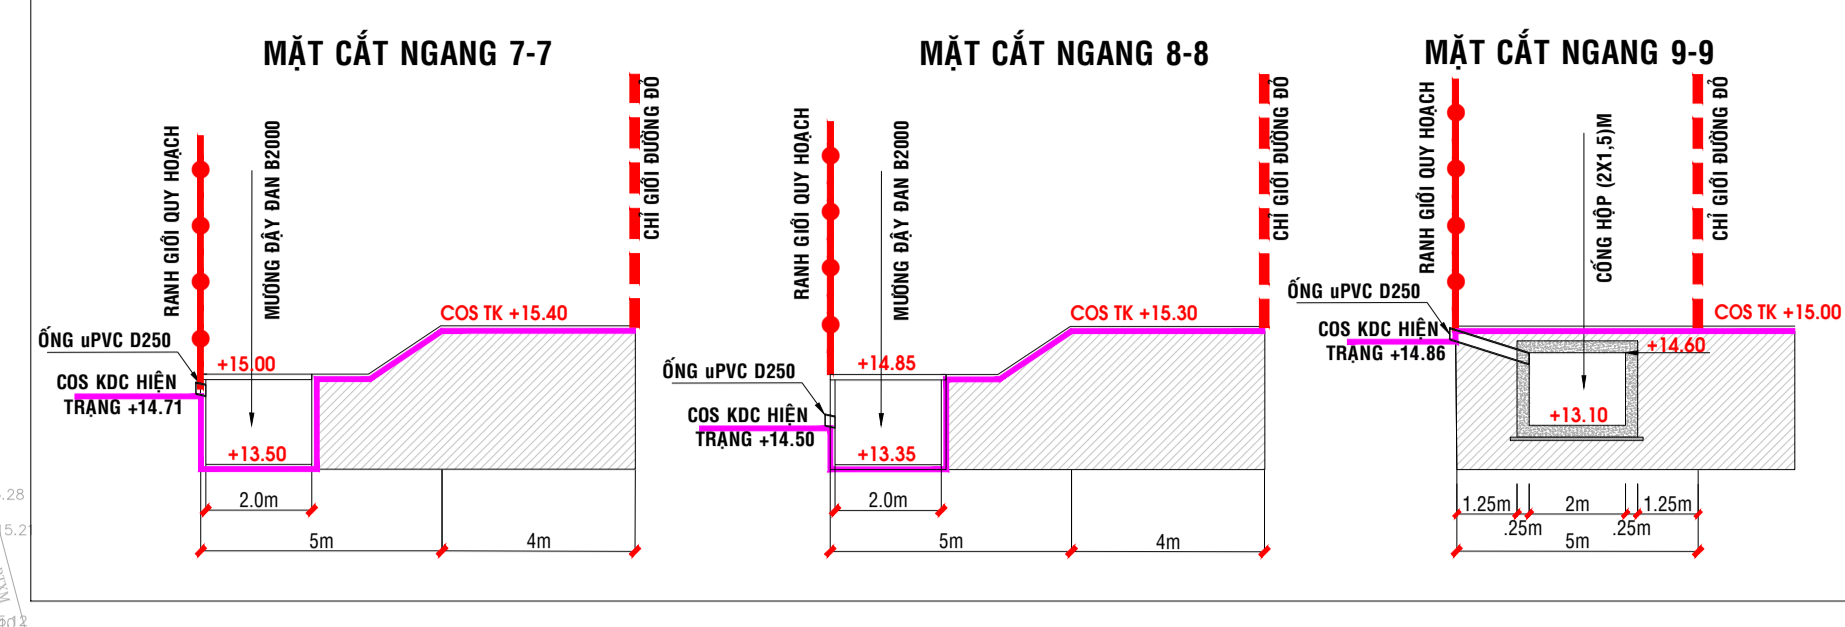

**ĐỒ ÁN QUY HOẠCH CHI TIẾT XÂY DỰNG TỶ LỆ 1/500**  
**KHU DÂN CƯ TẠI XÃ CANH VINH, HUYỆN VÂN CANH**  
**ĐỊA ĐIỂM: THUỘC XÃ CANH VINH, HUYỆN VÂN CANH, TỈNH BÌNH ĐỊNH.**

**CHÚ THÍCH:**

KÝ HIỆU	NỘI DUNG
	TUYẾN ĐIỆN 22KV ĐI NGẦM
	TUYẾN ĐIỆN 0.4KV ĐI NGẦM
	TUYẾN ĐIỆN CHIẾU SÁNG
	CÔNG THOÁT NƯỚC MƯA
	CÔNG THOÁT NƯỚC THẢI
	ỐNG CẤP NƯỚC D110
	ỐNG CẤP NƯỚC D63
	TUYẾN CẤP THÔNG TIN