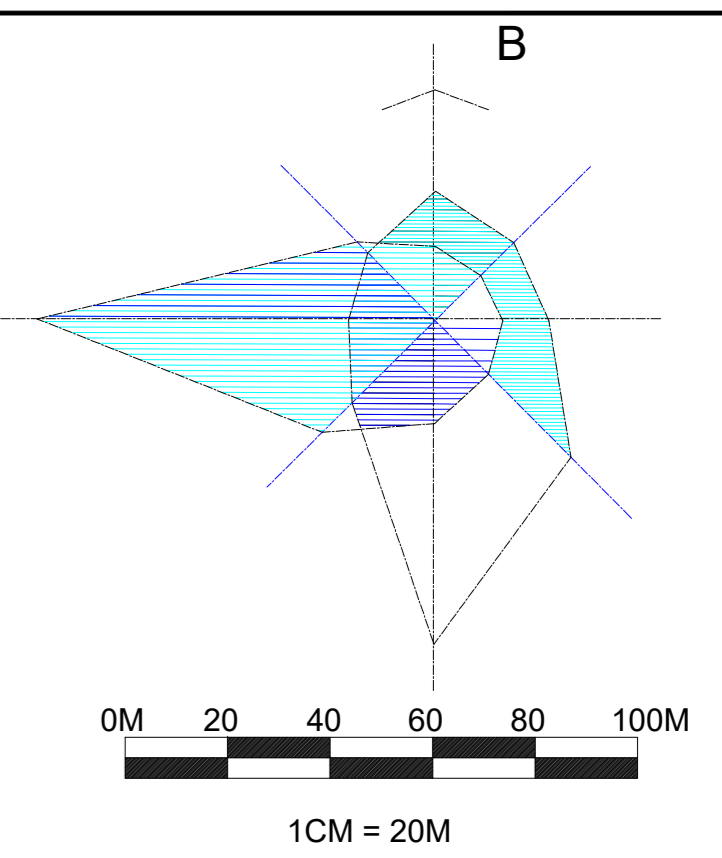

CƠ QUAN PHÊ DUYỆT: UBND TỈNH BÌNH ĐỊNH
KÈM THEO QUYẾT ĐỊNH SỐ: 2053/QĐ-UBND, NGÀY 10 THÁNG 06 NĂM 2024

CƠ QUAN THẨM ĐỊNH: SỞ XÂY DỰNG TỈNH BÌNH ĐỊNH
KÈM THEO TỜ TRÌNH SỐ: 148/TTr-SXD, NGÀY 10 THÁNG 06 NĂM 2024

CÔNG TRÌNH:
QUY HOẠCH CHI TIẾT XÂY DỰNG (TỶ LỆ 1/500)
KHU SẢN XUẤT, CHẾ BIẾN NÔNG, LÂM SẢN TẬP TRUNG
ĐỊA ĐIỂM: XÃ BÌNH NGHĨ - HUYỆN TÂY SƠN - TỈNH BÌNH ĐỊNH
TÊN BẢN VẼ

SƠ ĐỒ VỊ TRÍ VÀ GIỚI HẠN KHU ĐẤT

BẢN VẼ: QH-01	GHIẾP: 1A0	TỶ LỆ: 1/500	THÁNG: 06/2024
THỂ HIỆN	KTS. NGUYỄN LÊ ĐIỆN ĐOÀN		
THIẾT KẾ	KTS. NGUYỄN MẠNH LINH		
CHỦ NHIỆM	KTS. HUỖNH PHƯỚC ANH		
CHỦ TRÌ	KTS. HUỖNH PHƯỚC ANH		

ĐẠI DIỆN LIÊN DANH
P. GIÁM ĐỐC
HUỖNH THÁI NGỌC