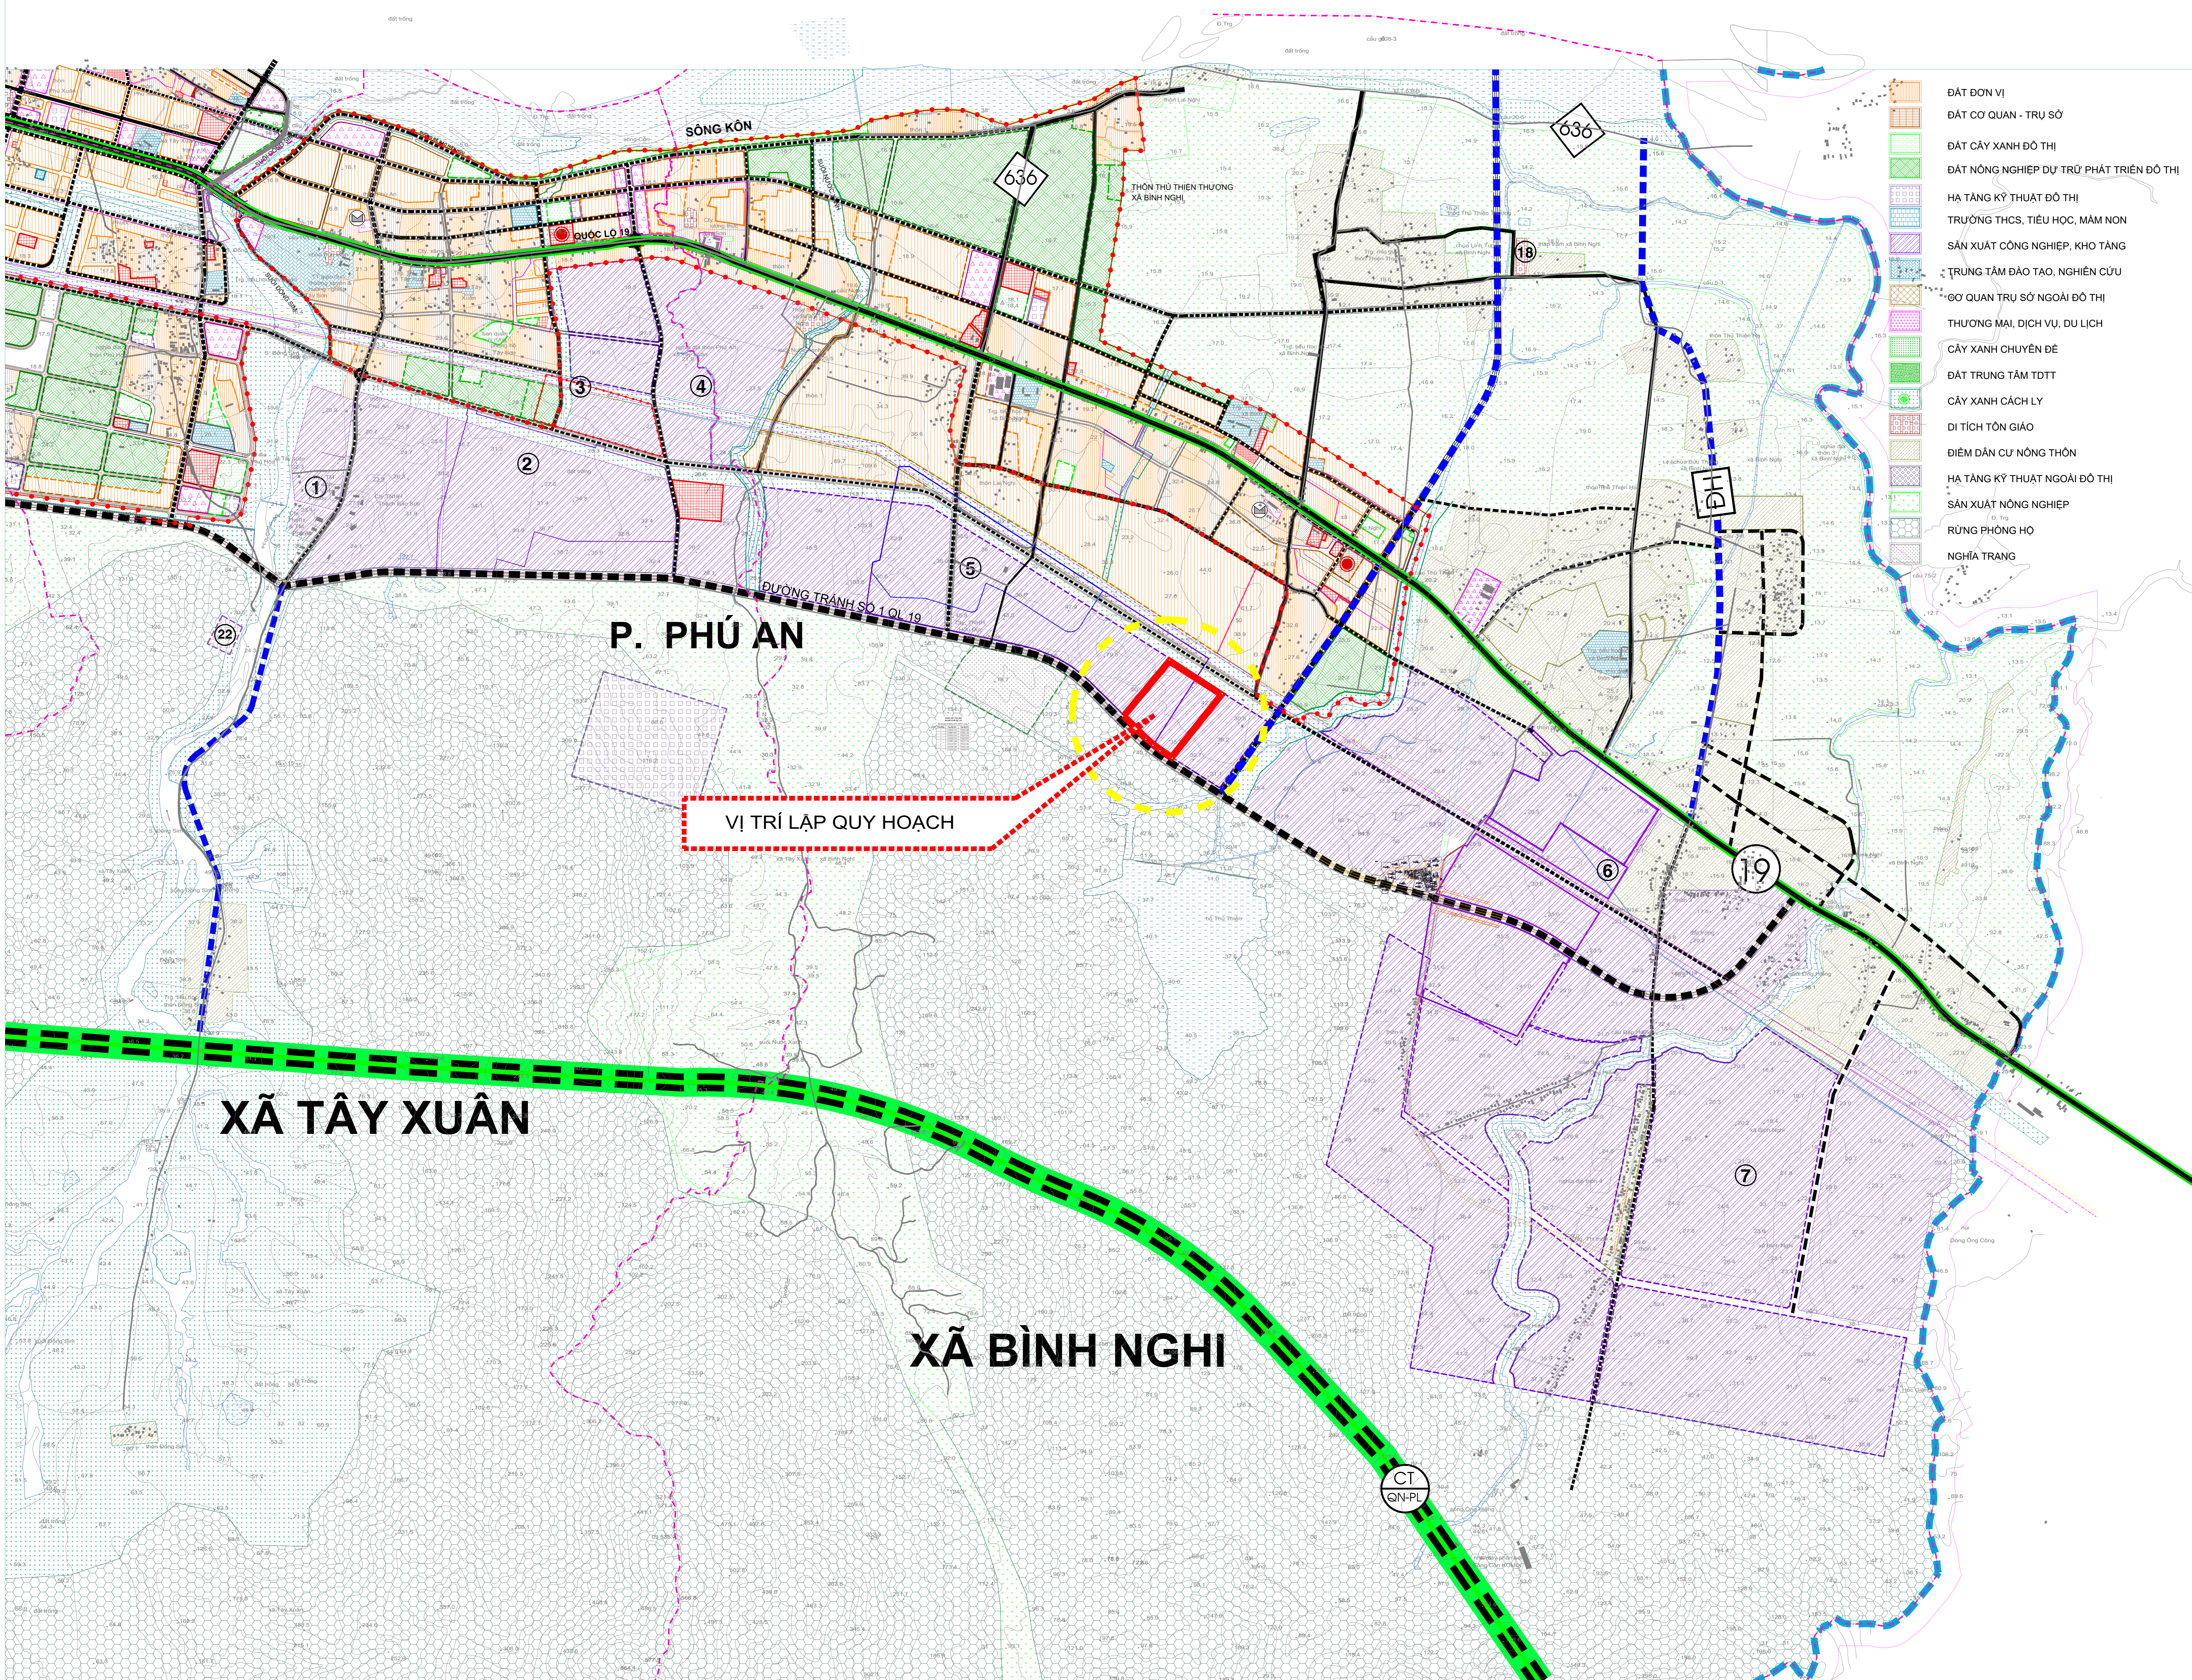

QUY HOẠCH CHI TIẾT TỶ LỆ 1/500 KHU SẢN XUẤT, CHẾ BIẾN NÔNG, LÂM SẢN TẬP TRUNG
XÃ BÌNH NGHĨ - HUYỆN TÂY SƠN - TỈNH BÌNH ĐỊNH

1. **ĐẤT ĐƠN VỊ**
2. ĐẤT CƠ QUAN - TRỤ SỞ
   - ĐẤT CÂY XANH ĐÔ THỊ
   - ĐẤT NÔNG NGHIỆP DỰ TRÙ PHÁT TRIỂN ĐÔ THỊ
   - HẠ TẦNG KỸ THUẬT ĐÔ THỊ
   - TRƯỜNG THCS, TIỂU HỌC, MẦM NON
   - SẢN XUẤT CÔNG NGHIỆP, KHO TÀNG
   - TRUNG TÂM ĐÀO TẠO, NGHIÊN CỨU
   - QUAN TRỊ SỞ NGOÀI ĐÔ THỊ
   - THƯƠNG MẠI, DỊCH VỤ, DU LỊCH
   - CÂY XANH CHUYÊN ĐỀ
   - ĐẤT TRUNG TÂM TĐTT
   - CÂY XANH CÁCH LY
   - DI TÍCH TÔN GIÁO
   - ĐIỂM DÂN CƯ NÔNG THÔN
   - HẠ TẦNG KỸ THUẬT NGOÀI ĐÔ THỊ
   - SẢN XUẤT NÔNG NGHIỆP
   - RỪNG PHÒNG HỘ
   - NGHĨA TRANG

CƠ QUAN PHÊ DUYỆT: UBND TỈNH BÌNH ĐỊNH
KÈM THEO QUYẾT ĐỊNH SỐ: 2053/QĐ-UBND, NGÀY 10 THÁNG 06 NĂM 2024

CƠ QUAN THẨM ĐỊNH: SỞ XÂY DỰNG TỈNH BÌNH ĐỊNH
KÈM THEO TỜ TRÌNH SỐ: 148/TTr-SXD, NGÀY 10 THÁNG 06 NĂM 2024

CÔNG TRÌNH:
QUY HOẠCH CHI TIẾT XÂY DỰNG (TỶ LỆ 1/500)
KHU SẢN XUẤT, CHẾ BIẾN NÔNG, LÂM SẢN TẬP TRUNG
ĐỊA ĐIỂM: XÃ BÌNH NGHĨ - HUYỆN TÂY SƠN - TỈNH BÌNH ĐỊNH
TÊN BẢN VẼ

SƠ ĐỒ VỊ TRÍ VÀ GIỚI HẠN KHU ĐẤT

BẢN VẼ: QH-01	GHIẾP: 1A0	TỶ LỆ: 1/500	THÁNG: 06/2024
THỂ HIỆN	KTS. NGUYỄN LÊ ĐIỆN ĐOÀN		
THIẾT KẾ	KTS. NGUYỄN MẠNH LINH		
CHỦ NHIỆM	KTS. HUỖNH PHƯỚC ANH		
CHỦ TRÌ	KTS. HUỖNH PHƯỚC ANH		

ĐẠI DIỆN LIÊN DANH
P. GIÁM ĐỐC
HUỖNH THÁI NGỌC