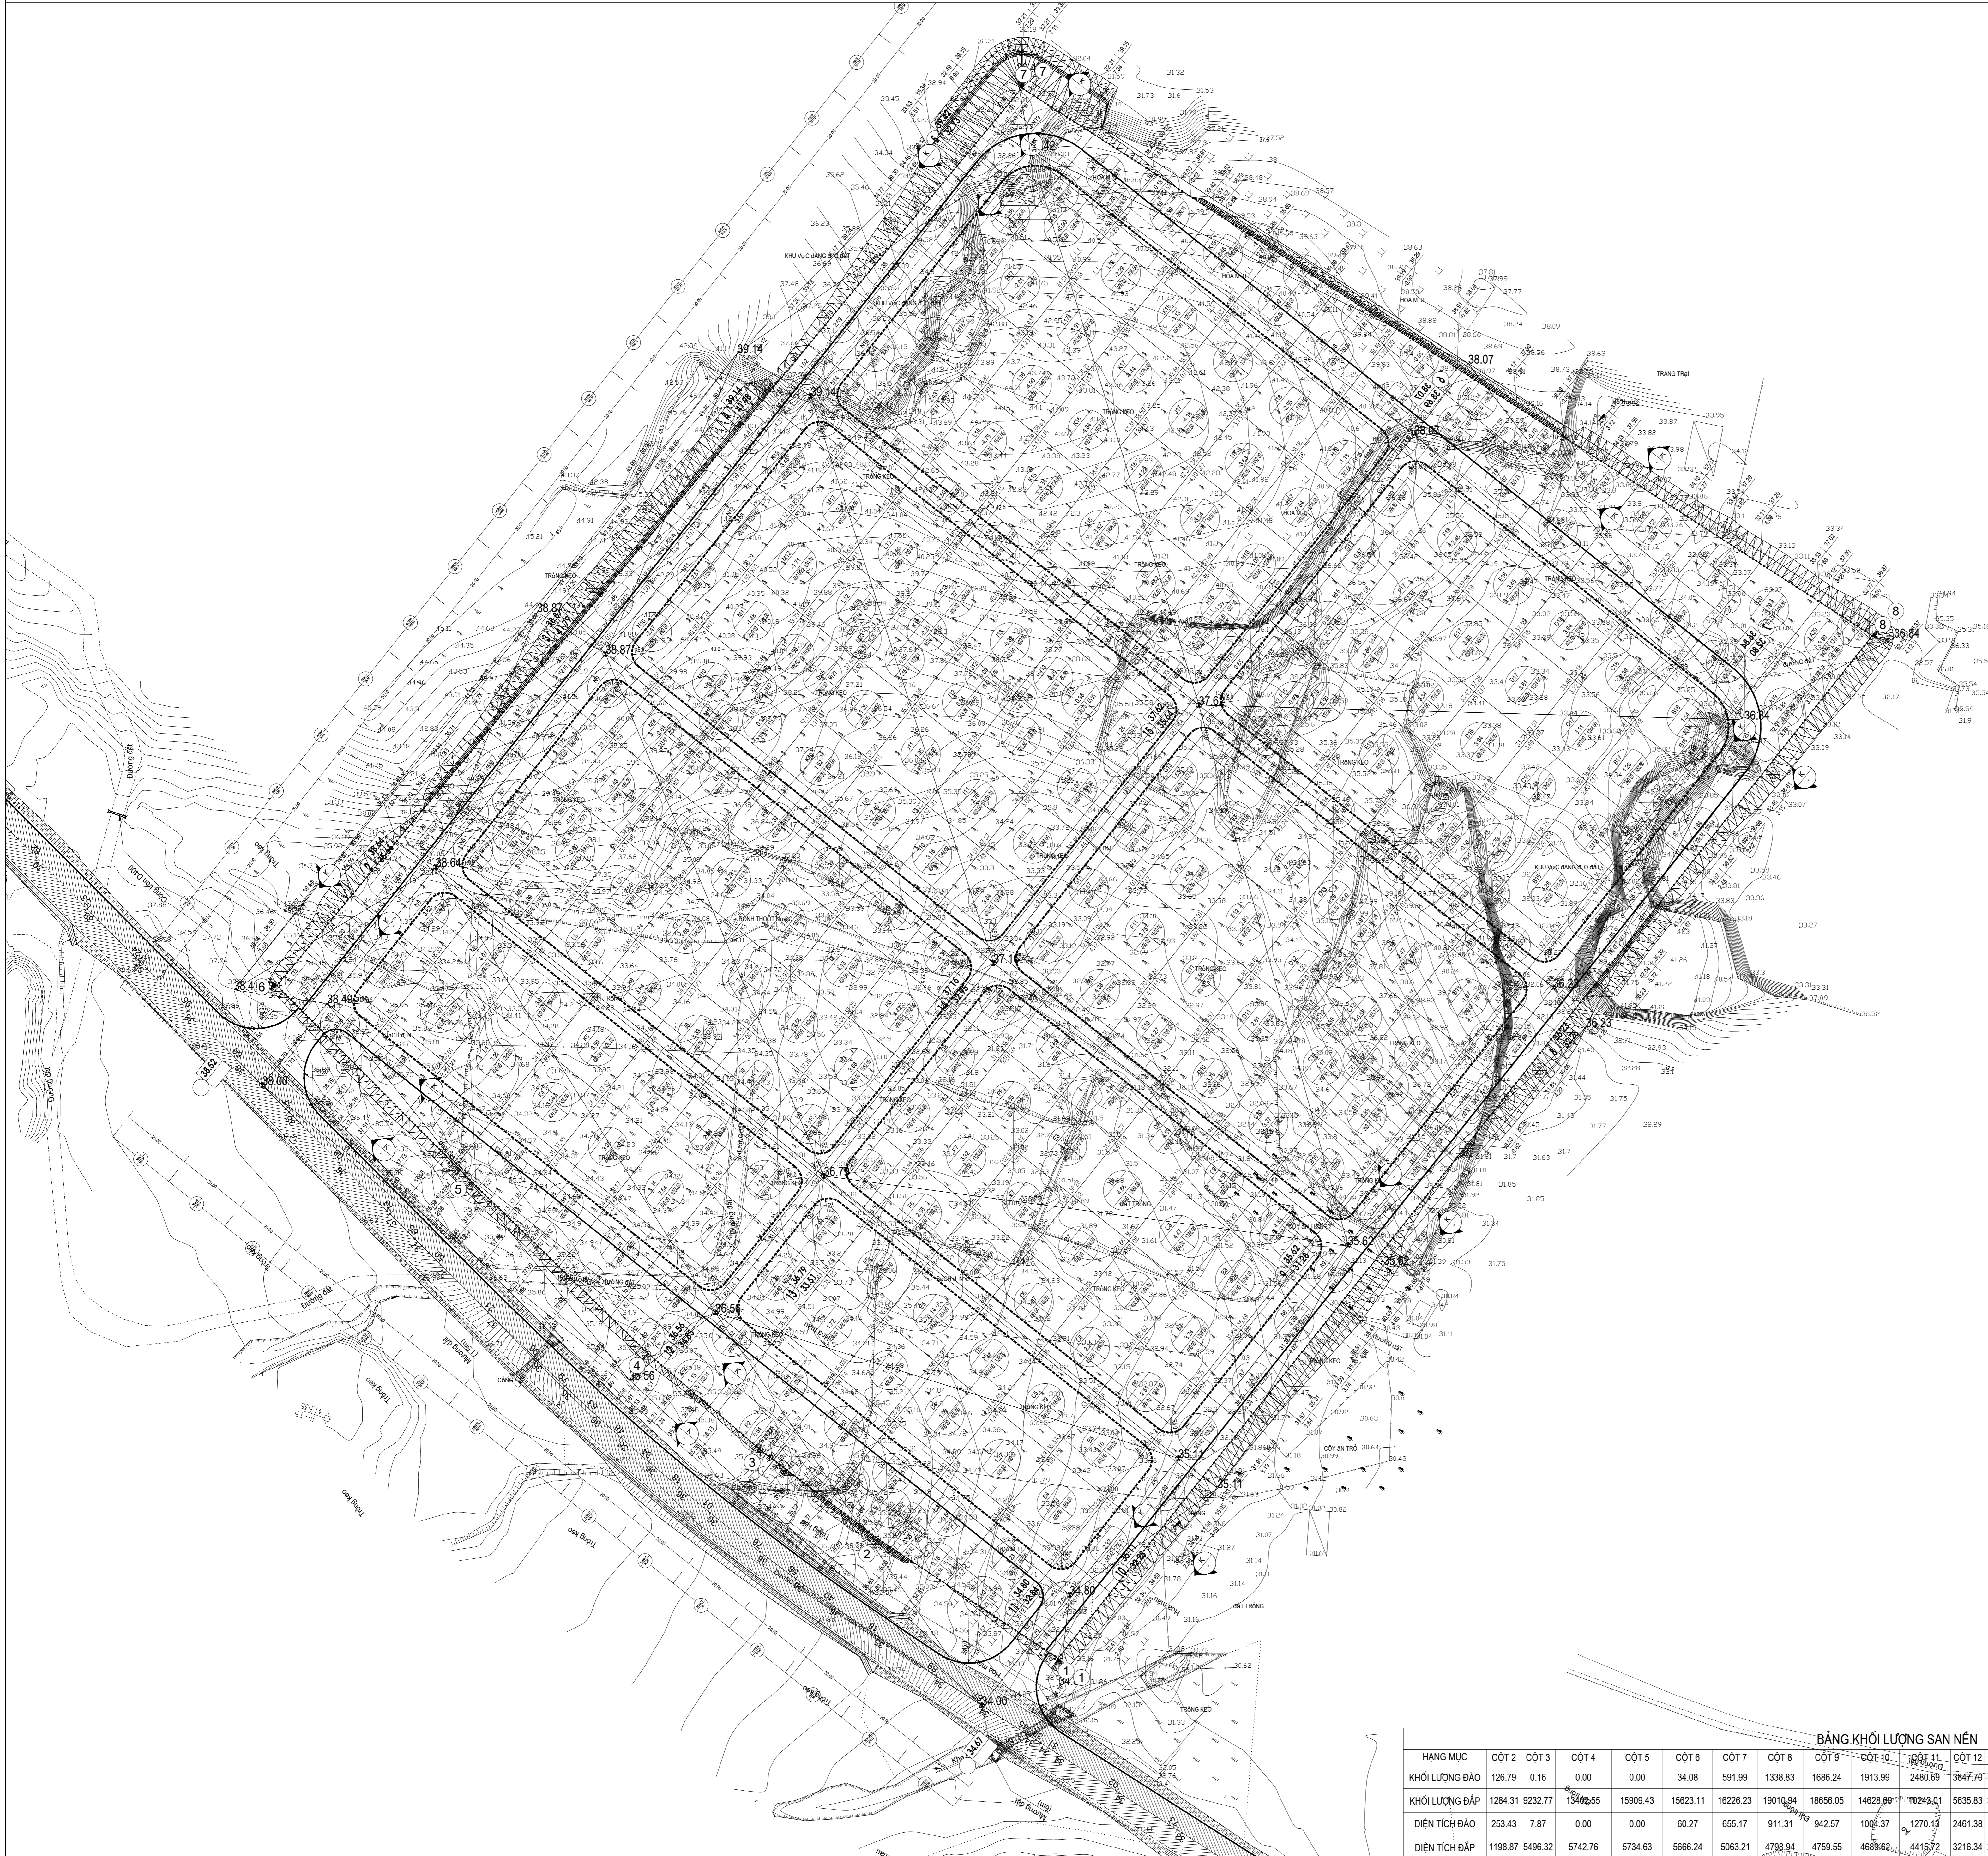

QUY HOẠCH CHI TIẾT TỶ LỆ 1/500 KHU SẢN XUẤT, CHẾ BIẾN NÔNG, LÂM SẢN TẬP TRUNG
XÃ BÌNH NGHỊ - HUYỆN TÂY SƠN - TỈNH BÌNH ĐỊNH

MẶT CẮT K-K (KẾ CHẤM ĐẤT)

1. GHI CHÚ :
2. KÍCH THƯỚC ĐƠN VỊ LÀ M
   - BÊ TÔNG ĐÁ 1X2, CẤP ĐỘ BÊN B20
   - CỐT THÉP : D <10 DUNG LOẠI CB240-T
     D >=10 DUNG LOẠI CB400-V

BẢNG TỔNG HỢP KHỐI LƯỢNG SAN NÉN

HANG MỤC	ĐƠN VỊ	KHỐI LƯỢNG
DIỆN TÍCH KHU ĐẤT	M2	99907.77
DIỆN TÍCH ĐÀO	M2	27964.02
DIỆN TÍCH ĐẬP	M2	71943.73
KHỐI LƯỢNG ĐÀO	M3	60269.69
KHỐI LƯỢNG ĐẬP	M3	190891.51
KHỐI LƯỢNG ĐÀO TẦNG	M3	3160.81
KHỐI LƯỢNG ĐẬP TẦNG	M3	8027.44

BẢNG KHỐI LƯỢNG SAN NÉN

HANG MỤC	CỘT 2	CỘT 3	CỘT 4	CỘT 5	CỘT 6	CỘT 7	CỘT 8	CỘT 9	CỘT 10	CỘT 11	CỘT 12	CỘT 13	CỘT 14	CỘT 15	CỘT 16	CỘT 17	CỘT 18	CỘT 19	CỘT 20	CỘT 21	ĐƠN VỊ	KHỐI LƯỢNG
KHỐI LƯỢNG ĐÀO	126.79	0.16	0.00	0.00	34.08	591.99	1338.83	1686.24	1913.99	2480.09	3847.70	6595.71	6727.87	7807.24	9439.28	8727.07	5519.60	2825.61	606.84	0.00	M3	60269.69
KHỐI LƯỢNG ĐẬP	1284.31	9232.77	1370.65	15909.43	15623.11	16226.23	19010.04	18656.05	14628.60	10243.01	5635.83	3542.07	3685.46	6047.46	7266.31	7152.58	7926.59	9358.33	6020.62	39.17	M3	190891.51
DIỆN TÍCH ĐÀO	253.43	7.87	0.00	0.00	60.27	655.17	911.31	942.57	1004.37	1270.13	2461.38	3439.81	3159.20	2901.37	2730.32	2820.14	2491.95	2218.81	596.92	0.00	M2	27964.02
DIỆN TÍCH ĐẬP	1198.87	5496.32	5742.76	5734.63	5666.24	5063.21	4798.94	4759.55	4669.62	4415.72	3216.34	2229.79	2463.26	2751.90	2814.88	2816.94	3137.00	3168.39	1669.57	9.72	M2	71943.73

KÝ HIỆU:

- ● ● RANH GIỚI LẬP QUY HOẠCH

GHI CHÚ:

CHÉNH CAO ĐÀO (Y) ĐẬP (H) TRUNG BÌNH: 1.17
DIỆN TÍCH ĐÀO / ĐẬP: 399.95 / 467.94
KHỐI LƯỢNG ĐÀO / ĐẬP: C11

KÝ HIỆU:

1 MỐC BÊN RANH GIỚI SAN HẸN TOÀN KHU
CAO ĐỘ TỰ NHIÊN: 62.52 | 63.50 | CAO ĐỘ THIẾT KẾ SAN HẸN
CHIỀU CAO ĐÀO (Y) ĐẬP (H): 0.98 | 0.60 | ĐỊA CHỈ 0

CO QUAN PHÊ DUYỆT: UBND TỈNH BÌNH ĐỊNH
KÈM THEO QUYẾT ĐỊNH SỐ: 2053/QĐ-UBND, NGÀY 10 THÁNG 06 NĂM 2024

CO QUAN THẨM ĐỊNH: SỞ XÂY DỰNG TỈNH BÌNH ĐỊNH
KÈM THEO TỜ TRÌNH SỐ: 148/TTr-SXD, NGÀY 10 THÁNG 06 NĂM 2024

CÔNG TRÌNH:
QUY HOẠCH CHI TIẾT XÂY DỰNG (TỶ LỆ 1/500)
KHU SẢN XUẤT, CHẾ BIẾN NÔNG, LÂM SẢN TẬP TRUNG
ĐỊA ĐIỂM: XÃ BÌNH NGHỊ - HUYỆN TÂY SƠN - TỈNH BÌNH ĐỊNH
TÊN BẢN VẼ:
BẢN ĐỒ QUY HOẠCH CHUẨN BỊ KỸ THUẬT

BẢN VẼ: QH- 06	GHIẾP: 1A0	TỶ LỆ: 1/500	THÁNG: 06/2024
THỰC HIỆN	KS. NGUYỄN THỊ KIM TRANG		
THIẾT KẾ	KS. NGUYỄN THỊ KIM TRANG		
CHỦ NHIỆM	KTS. HUỖNH PHƯỚC ANH		
CHỦ TRÌ	KS. ĐOÀN PHÁT LỢI		

ĐẠI DIỆN LIÊN DANH
P. GIÁM ĐỐC
HUỖNH THÁI NGOC