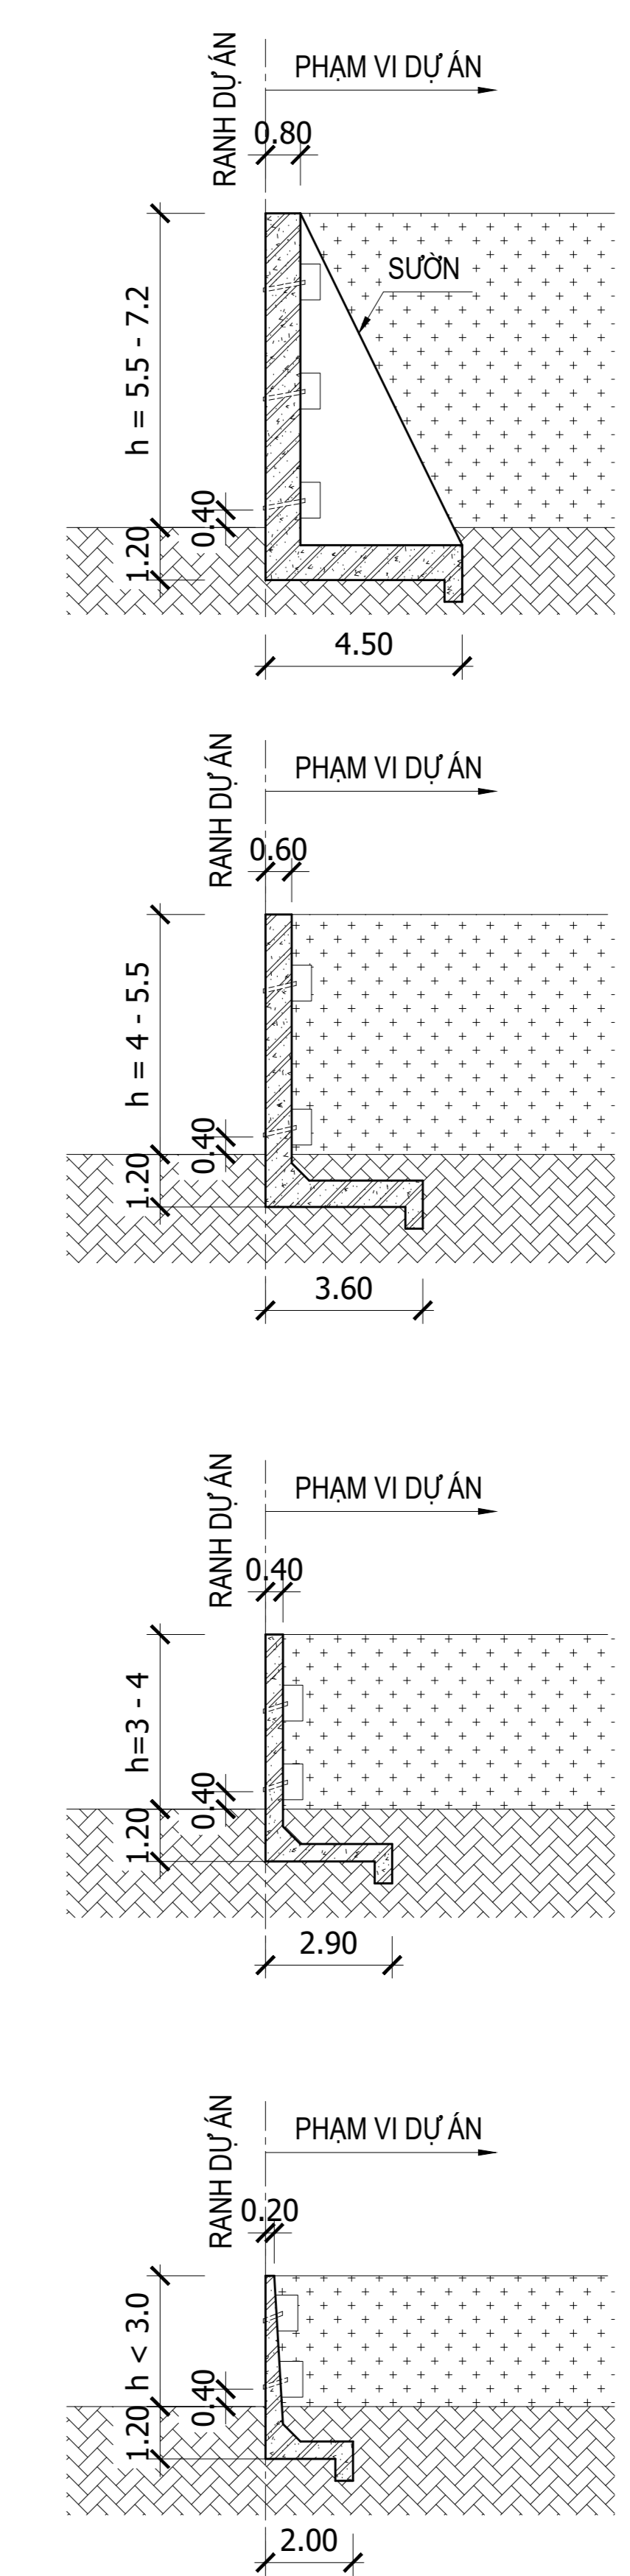

QUY HOẠCH CHI TIẾT TỶ LỆ 1/500 KHU SẢN XUẤT, CHẾ BIẾN NÔNG, LÂM SẢN TẬP TRUNG
XÃ BÌNH NGHỊ - HUYỆN TÂY SƠN - TỈNH BÌNH ĐỊNH

MẶT CẮT K-K (KẾ CHẤM ĐẤT)

1. GHI CHÚ :
2. KÍCH THƯỚC ĐƠN VỊ LÀ M
   - BÊ TÔNG ĐÁ 1X2, CẤP ĐỘ BÊN B20
   - CỐT THÉP : D <10 DUNG LOẠI CB240-T
     D >=10 DUNG LOẠI CB400-V

BẢNG TỔNG HỢP KHỐI LƯỢNG SAN NÉN

HANG MỤC	ĐƠN VỊ	KHỐI LƯỢNG
DIỆN TÍCH KHU ĐẤT	M2	99907.77
DIỆN TÍCH ĐÀO	M2	27964.02
DIỆN TÍCH ĐẬP	M2	71943.73
KHỐI LƯỢNG ĐÀO	M3	60269.69
KHỐI LƯỢNG ĐẬP	M3	190891.51
KHỐI LƯỢNG ĐÀO TẦNG	M3	3160.81
KHỐI LƯỢNG ĐẬP TẦNG	M3	8027.44

BẢNG KHỐI LƯỢNG SAN NÉN

HANG MỤC	CỘT 2	CỘT 3	CỘT 4	CỘT 5	CỘT 6	CỘT 7	CỘT 8	CỘT 9	CỘT 10	CỘT 11	CỘT 12	CỘT 13	CỘT 14	CỘT 15	CỘT 16	CỘT 17	CỘT 18	CỘT 19	CỘT 20	CỘT 21	ĐƠN VỊ	KHỐI LƯỢNG
KHỐI LƯỢNG ĐÀO	126.79	0.16	0.00	0.00	34.08	591.99	1338.83	1686.24	1913.99	2480.09	3847.70	6595.71	6727.87	7807.24	9439.28	8727.07	5519.60	2825.61	606.84	0.00	M3	60269.69
KHỐI LƯỢNG ĐẬP	1284.31	9232.77	1370.65	15909.43	15623.11	16226.23	19010.04	18656.05	14628.60	10243.01	5635.83	3542.07	3685.46	6047.46	7266.31	7152.58	7926.59	9358.33	6020.62	39.17	M3	190891.51
DIỆN TÍCH ĐÀO	253.43	7.87	0.00	0.00	60.27	655.17	911.31	942.57	1004.37	1270.13	2461.38	3439.81	3159.20	2901.37	2730.32	2820.14	2491.95	2218.81	596.92	0.00	M2	27964.02
DIỆN TÍCH ĐẬP	1198.87	5496.32	5742.76	5734.63	5666.24	5063.21	4798.94	4759.55	4669.62	4415.72	3216.34	2229.79	2463.26	2751.90	2814.88	2816.94	3137.00	3168.39	1669.57	9.72	M2	71943.73

KÝ HIỆU:

- ● ● RANH GIỚI LẬP QUY HOẠCH

GHI CHÚ:

CHÉNH CAO ĐÀO (Y) ĐẬP (H) TRUNG BÌNH: 1.17
DIỆN TÍCH ĐÀO / ĐẬP: 399.95 / 467.94
KHỐI LƯỢNG ĐÀO / ĐẬP: C11

KÝ HIỆU:

1 MỐC BÊN RANH GIỚI SAN HẸN TOÀN KHU
CAO ĐỘ TỰ NHIÊN: 62.52 | 63.50 | CAO ĐỘ THIẾT KẾ SAN HẸN
CHIỀU CAO ĐÀO (Y) ĐẬP (H): 0.98 | 0.60 | ĐỊA CHỈ 0

CO QUAN PHÊ DUYỆT: UBND TỈNH BÌNH ĐỊNH
KÈM THEO QUYẾT ĐỊNH SỐ: 2053/QĐ-UBND, NGÀY 10 THÁNG 06 NĂM 2024

CO QUAN THẨM ĐỊNH: SỞ XÂY DỰNG TỈNH BÌNH ĐỊNH
KÈM THEO TỜ TRÌNH SỐ: 148/TTr-SXD, NGÀY 10 THÁNG 06 NĂM 2024

CÔNG TRÌNH:
QUY HOẠCH CHI TIẾT XÂY DỰNG (TỶ LỆ 1/500)
KHU SẢN XUẤT, CHẾ BIẾN NÔNG, LÂM SẢN TẬP TRUNG
ĐỊA ĐIỂM: XÃ BÌNH NGHỊ - HUYỆN TÂY SƠN - TỈNH BÌNH ĐỊNH
TÊN BẢN VẼ:
BẢN ĐỒ QUY HOẠCH CHUẨN BỊ KỸ THUẬT

BẢN VẼ: QH- 06	GHIẾP: 1A0	TỶ LỆ: 1/500	THÁNG: 06/2024
THỰC HIỆN	KS. NGUYỄN THỊ KIM TRANG		
THIẾT KẾ	KS. NGUYỄN THỊ KIM TRANG		
CHỦ NHIỆM	KTS. HUỖNH PHƯỚC ANH		
CHỦ TRÌ	KS. ĐOÀN PHÁT LỢI		

ĐẠI DIỆN LIÊN DANH
P. GIÁM ĐỐC
HUỖNH THÁI NGOC