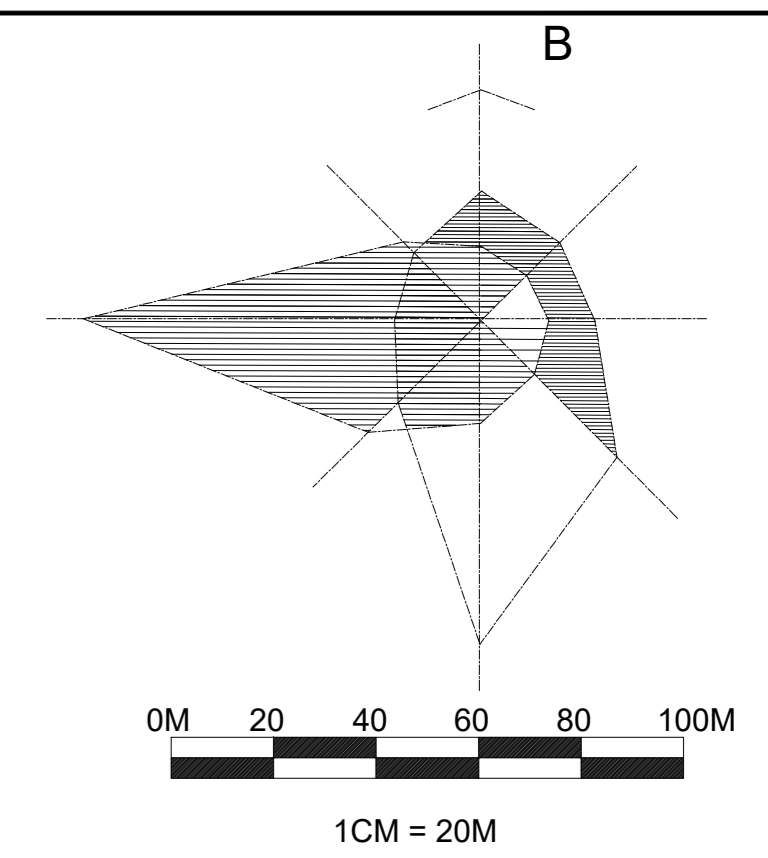

QUY HOẠCH CHI TIẾT TỶ LỆ 1/500 KHU SẢN XUẤT, CHẾ BIẾN NÔNG, LÂM SẢN TẬP TRUNG
XÃ BÌNH NGHỊ - HUYỆN TÂY SƠN - TỈNH BÌNH ĐỊNH

1. GHI CHÚ :
2. KÍCH THƯỚC ĐƠN VỊ LÀ M
   - BÊ TÔNG ĐÁ 1X2, CẤP ĐỘ BÊN B20
   - CỐT THÉP : D <10 DUNG LOẠI CB240-T
     D >=10 DUNG LOẠI CB400-V

BẢNG TỔNG HỢP KHỐI LƯỢNG SAN NÉN

HANG MỤC	ĐƠN VỊ	KHỐI LƯỢNG
DIỆN TÍCH KHU ĐẤT	M2	99907.77
DIỆN TÍCH ĐÀO	M2	27964.02
DIỆN TÍCH ĐẬP	M2	71943.73
KHỐI LƯỢNG ĐÀO	M3	60269.69
KHỐI LƯỢNG ĐẬP	M3	190891.51
KHỐI LƯỢNG ĐÀO TẦNG	M3	3160.81
KHỐI LƯỢNG ĐẬP TẦNG	M3	8027.44

BẢNG KHỐI LƯỢNG SAN NÉN

HANG MỤC	CỘT 2	CỘT 3	CỘT 4	CỘT 5	CỘT 6	CỘT 7	CỘT 8	CỘT 9	CỘT 10	CỘT 11	CỘT 12	CỘT 13	CỘT 14	CỘT 15	CỘT 16	CỘT 17	CỘT 18	CỘT 19	CỘT 20	CỘT 21	ĐƠN VỊ	KHỐI LƯỢNG
KHỐI LƯỢNG ĐÀO	126.79	0.16	0.00	0.00	34.08	591.99	1338.83	1686.24	1913.99	2480.09	3847.70	6595.71	6727.87	7807.24	9439.28	8727.07	5519.60	2825.61	606.84	0.00	M3	60269.69
KHỐI LƯỢNG ĐẬP	1284.31	9232.77	1370.65	15909.43	15623.11	16226.23	19010.04	18656.05	14628.60	10243.01	5635.83	3542.07	3685.46	6047.46	7266.31	7152.58	7926.59	9358.33	6020.62	39.17	M3	190891.51
DIỆN TÍCH ĐÀO	253.43	7.87	0.00	0.00	60.27	655.17	911.31	942.57	1004.37	1270.13	2461.38	3439.81	3159.20	2901.37	2730.32	2820.14	2491.95	2218.81	596.92	0.00	M2	27964.02
DIỆN TÍCH ĐẬP	1198.87	5496.32	5742.76	5734.63	5666.24	5063.21	4798.94	4759.55	4669.62	4415.72	3216.34	2229.79	2463.26	2751.90	2814.88	2816.94	3137.00	3168.39	1669.57	9.72	M2	71943.73

KÝ HIỆU:

- ● ● RANH GIỚI LẬP QUY HOẠCH

GHI CHÚ:

CHÉNH CAO ĐÀO (Y) ĐẬP (H) TRUNG BÌNH: 1.17
DIỆN TÍCH ĐÀO / ĐẬP: 399.95 / 467.94
KHỐI LƯỢNG ĐÀO / ĐẬP: C11

KÝ HIỆU:

1 MỐC BÊN RANH GIỚI SAN HẸN TOÀN KHU
CAO ĐỘ TỰ NHIÊN: 62.52 | 63.50 | CAO ĐỘ THIẾT KẾ SAN HẸN
CHIỀU CAO ĐÀO (Y) ĐẬP (H): 0.98 | 0.60 | ĐỊA CHỈ 0

CO QUAN PHÊ DUYỆT: UBND TỈNH BÌNH ĐỊNH
KÈM THEO QUYẾT ĐỊNH SỐ: 2053/QĐ-UBND, NGÀY 10 THÁNG 06 NĂM 2024