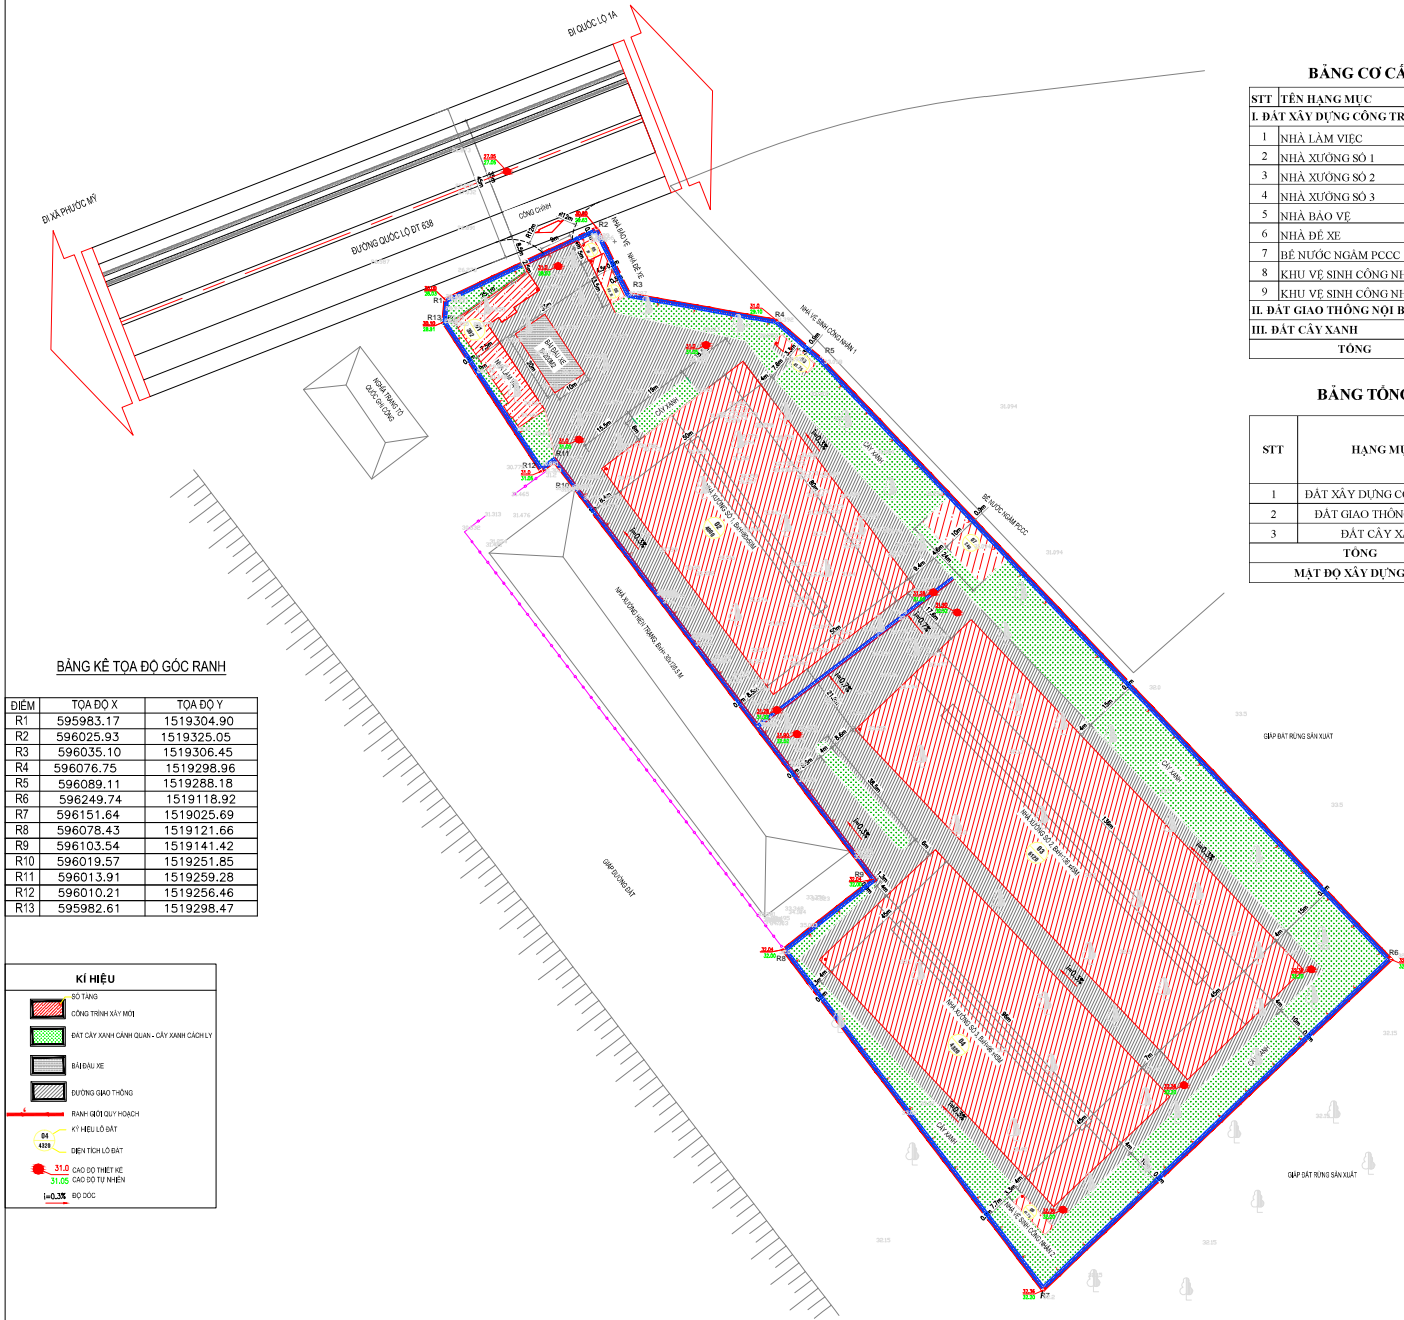

BẢN ĐỒ QUY HOẠCH TỔNG MẶT BẰNG SỬ DỤNG ĐẤT (TL: 1-500)

BẢNG KÊ TOA ĐỘ GÓC RANH

ĐIỂM	TỌA ĐỘ X	TỌA ĐỘ Y
R1	595983.17	1519304.90
R2	596025.93	1519325.05
R3	596035.10	1519306.45
R4	596076.75	1519298.96
R5	596089.11	1519288.18
R6	596249.74	1519118.92
R7	596151.64	1519025.69
R8	596078.43	1519121.66
R9	596103.54	1519141.42
R10	596019.57	1519251.85
R11	596013.91	1519259.28
R12	596010.21	1519256.46
R13	595982.61	1519298.47

KÍ HIỆU	
	SỎ TANG
	CÔNG TRÌNH XÂY DỰNG
	ĐẤT CÂY XANH CẢNH QUAN - CÂY XANH CÁCH LY
	BIỆU XE
	ĐƯỜNG GIAO THÔNG
	RANH GIỚI QUY HOẠCH
	KÝ HIỆU LỘ ĐẤT
	DIỆN TÍCH LỘ ĐẤT
	CẠO ĐỘ THIẾT KẾ
	CẠO ĐỘ TỰ NHIÊN
	ĐỘ ĐỐC

BẢNG CƠ CẤU SỬ DỤNG ĐẤT

STT	TÊN HẠNG MỤC	DTXD (m2)	TỶ LỆ (%)
I. ĐẤT XÂY DỰNG CÔNG TRÌNH		15.236,25	51,28
1	NHÀ LÀM VIỆC	392	1,32
2	NHÀ XƯƠNG SỐ 1	4000	13,46
3	NHÀ XƯƠNG SỐ 2	6120	20,6
4	NHÀ XƯƠNG SỐ 3	4320	14,54
5	NHÀ BẢO VỆ	20	0,07
6	NHÀ DỂ XE	60,75	0,2
7	BỂ NƯỚC NGÂM PCCC	240	0,81
8	KHU VỆ SINH CÔNG NHÂN 1	41,75	0,14
9	KHU VỆ SINH CÔNG NHÂN 2	41,75	0,14
II. ĐẤT GIAO THÔNG NỘI BỘ		8.527,55	28,7
III. ĐẤT CÂY XANH		5.947,60	20,02
TỔNG		29.711,40	100

BẢNG TỔNG HỢP SỬ DỤNG ĐẤT

STT	HẠNG MỤC	CĂN CỨ QCVN: 01/2021/BXD	
		DIỆN TÍCH (m2)	TỶ LỆ (%)
1	ĐẤT XÂY DỰNG CÔNG TRÌNH	15.236,25	51,28
2	ĐẤT GIAO THÔNG NỘI BỘ	8.527,55	28,7
3	ĐẤT CÂY XANH	5.947,60	20,02
TỔNG		29.711,40	100
MẬT ĐỘ XÂY DỰNG (%)			51,28