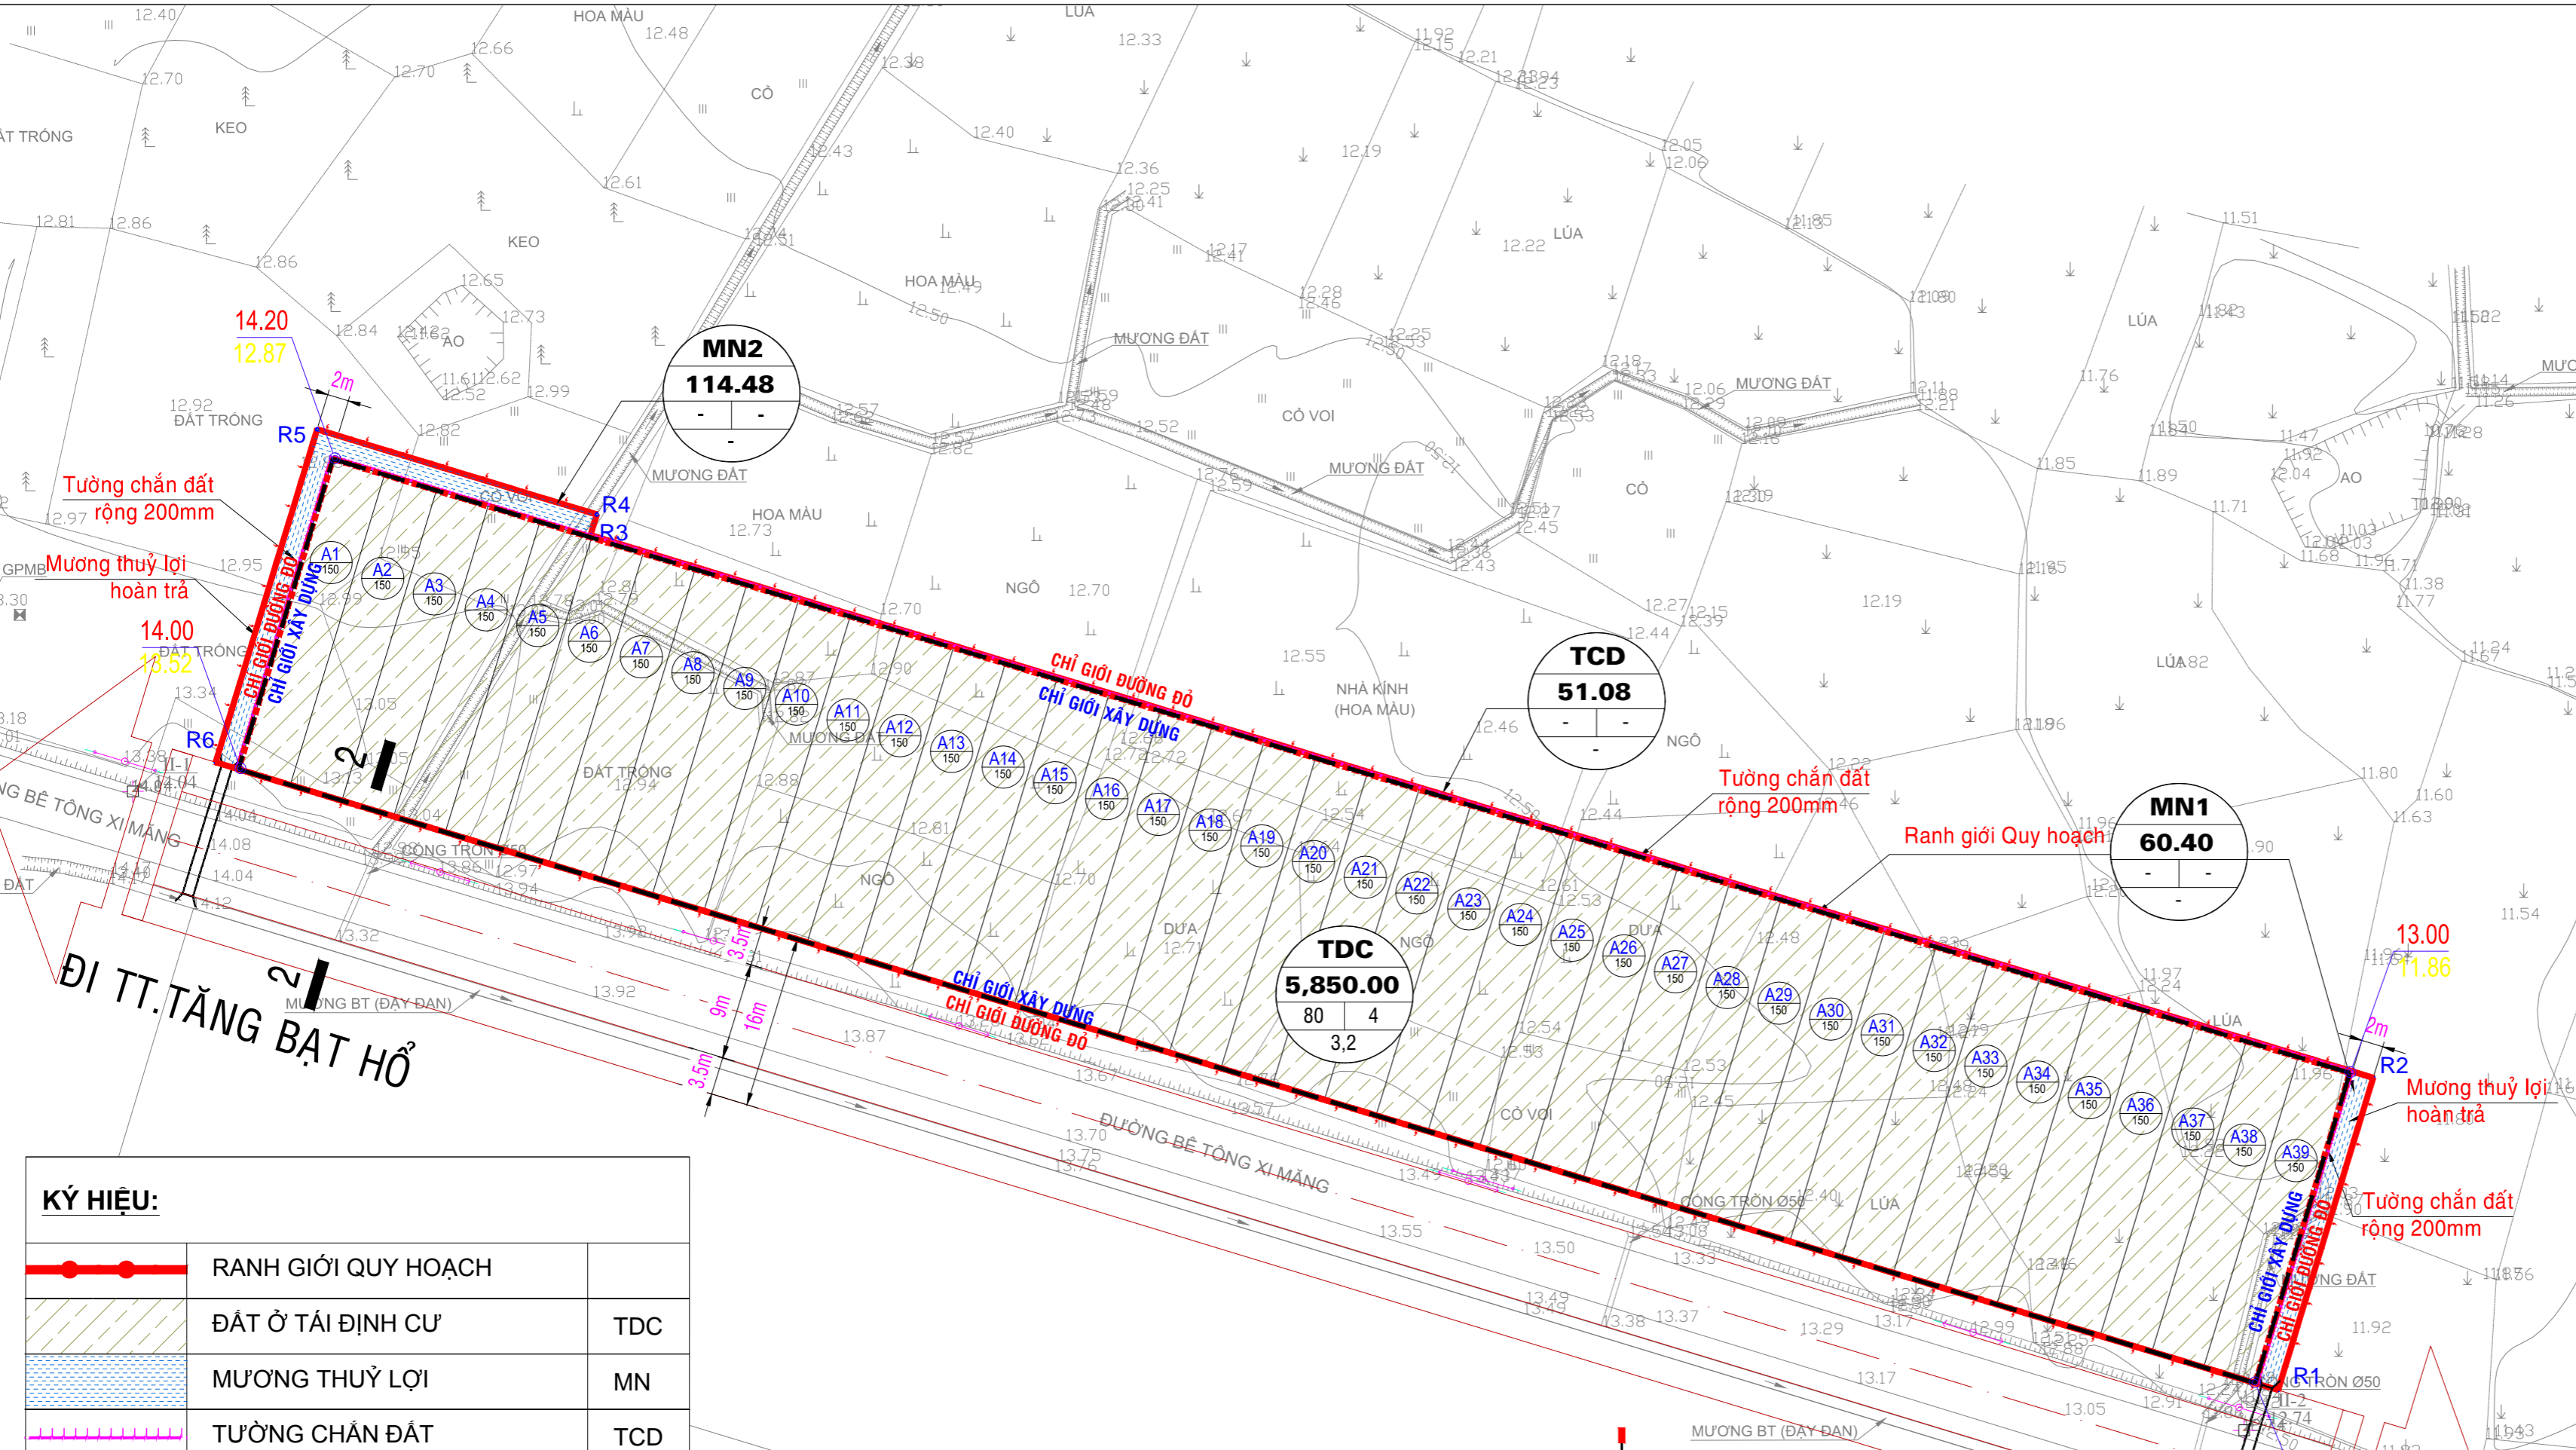

ĐỒ ÁN: QUY HOẠCH CHI TIẾT XÂY DỰNG TỶ LỆ 1/500 BỔ SUNG KHU TÁI ĐỊNH CƯ TẠI ĐỘI 5, THÔN AN HẬU, XÃ AN PHONG

ĐỊA ĐIỂM: THÔN AN HẬU, XÃ AN PHONG, HUYỆN HOÀI AN

QUY HOẠCH GIAO THÔNG, CGĐĐ, CGXD VÀ HÀNH LANG BẢO VỆ CÁC CÔNG TRÌNH HẠ TẦNG KỸ THUẬT

TỶ LỆ XÍCH

ĐI TT. TẦNG BẠT HỒ

ĐI THÔN LINH CHIỂU

KÝ HIỆU:

	LANH GIỚI QUY HOẠCH	
	ĐẤT Ở TÁI ĐỊNH CƯ	TDC
	MƯƠNG THUỖ LỢI	MN
	TƯỜNG CHẨN ĐẤT	TCD
	ĐƯỜNG GIAO THÔNG	
	CÓNG QUUA ĐƯỜNG	
	CHỈ GIỚI ĐƯỜNG ĐỎ	
	CHỈ GIỚI XÂY DỰNG	

TDC	KÝ HIỆU LÔ ĐẤT
5.850,00	DIỆN TÍCH (m ²)
80 4	MỖXD TỶ ĐA(%) - TẦNG CAO TỐI ĐA
3,2	HỆ SỐ SỬ DỤNG ĐẤT TỐI ĐA

1	SỐ THỨ TỰ LÔ NHÀ Ở
100	DIỆN TÍCH LÔ NHÀ Ở (m ²)

MẮT CẮT 2-2

CƠ QUAN PHÊ DUYỆT:
ỦY BAN NHÂN DÂN HUYỆN HOÀI AN

CÔNG TRÌNH:

ĐỒ ÁN: QUY HOẠCH CHI TIẾT XÂY DỰNG TỶ LỆ 1/500 BỔ SUNG KHU TÁI ĐỊNH CƯ TẠI ĐỘI 5, THÔN AN HẬU, XÃ AN PHONG

ĐỊA ĐIỂM: THÔN AN HẬU, XÃ AN PHONG, HUYỆN HOÀI AN

TÊN BẢN VẼ:
QUY HOẠCH GIAO THÔNG, CGĐĐ, CGXD VÀ HÀNH LANG BẢO VỆ CÁC CÔNG TRÌNH HẠ TẦNG KỸ THUẬT