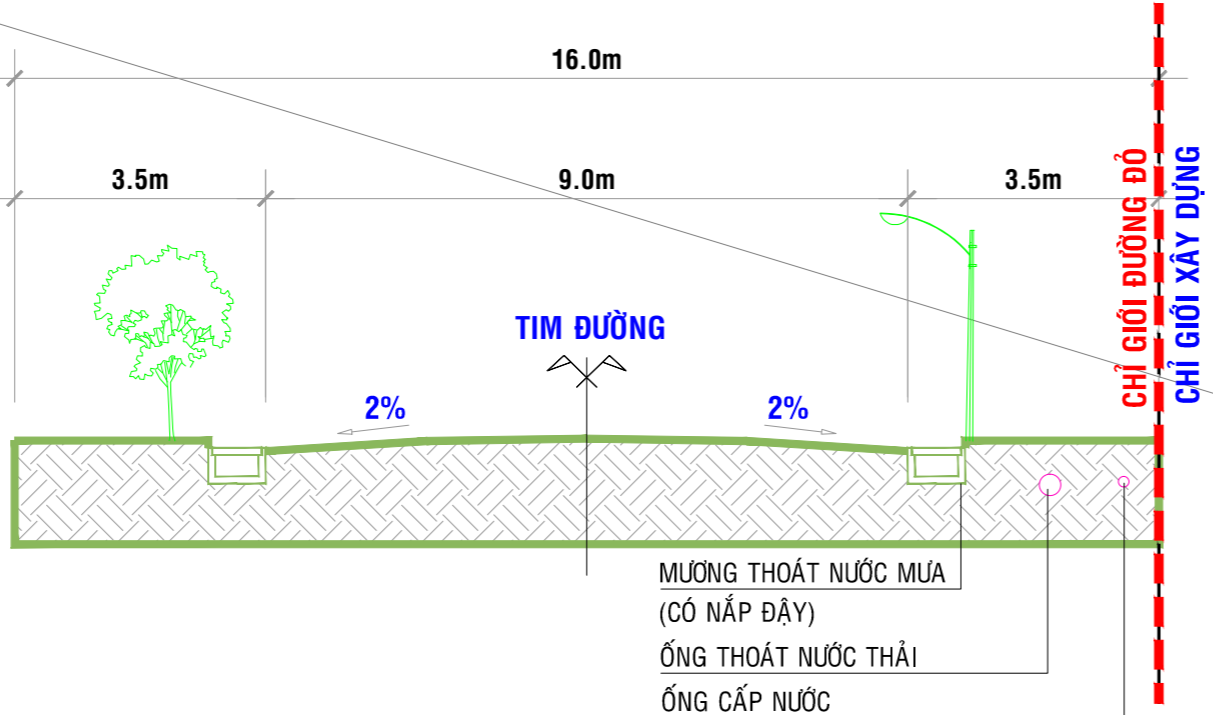

ĐỒ ÁN: QUY HOẠCH CHI TIẾT XÂY DỰNG TỶ LỆ 1/500 BỔ SUNG KHU TÁI ĐỊNH CƯ TẠI ĐỘI 5, THÔN AN HẬU, XÃ AN PHONG

ĐỊA ĐIỂM: THÔN AN HẬU, XÃ AN PHONG, HUYỆN HOÀI AN

QUY HOẠCH GIAO THÔNG, CGĐĐ, CGXD VÀ HÀNH LANG BẢO VỆ CÁC CÔNG TRÌNH HẠ TẦNG KỸ THUẬT

TỶ LỆ XÍCH

ĐI TT. TẦNG BẠT HỒ

ĐI THÔN LINH CHIỂU

KÝ HIỆU:

	LANH GIỚI QUY HOẠCH	
	ĐẤT Ở TÁI ĐỊNH CƯ	TDC
	MƯƠNG THUỖ LỢI	MN
	TƯỜNG CHẨN ĐẤT	TCD
	ĐƯỜNG GIAO THÔNG	
	CÓNG QUUA ĐƯỜNG	
	CHỈ GIỚI ĐƯỜNG ĐỎ	
	CHỈ GIỚI XÂY DỰNG	

TDC	KÝ HIỆU LÔ ĐẤT
5.850,00	DIỆN TÍCH (m ²)
80 4	MỖXD TỶ ĐA(%) - TẦNG CAO TỐI ĐA
3,2	HỆ SỐ SỬ DỤNG ĐẤT TỐI ĐA

1	SỐ THỨ TỰ LÔ NHÀ Ở
100	DIỆN TÍCH LÔ NHÀ Ở (m ²)

MẮT CẮT 2-2

CƠ QUAN PHÊ DUYỆT:
ỦY BAN NHÂN DÂN HUYỆN HOÀI AN

CÔNG TRÌNH:

ĐỒ ÁN: QUY HOẠCH CHI TIẾT XÂY DỰNG TỶ LỆ 1/500 BỔ SUNG KHU TÁI ĐỊNH CƯ TẠI ĐỘI 5, THÔN AN HẬU, XÃ AN PHONG

ĐỊA ĐIỂM: THÔN AN HẬU, XÃ AN PHONG, HUYỆN HOÀI AN

TÊN BẢN VẼ:
QUY HOẠCH GIAO THÔNG, CGĐĐ, CGXD VÀ HÀNH LANG BẢO VỆ CÁC CÔNG TRÌNH HẠ TẦNG KỸ THUẬT