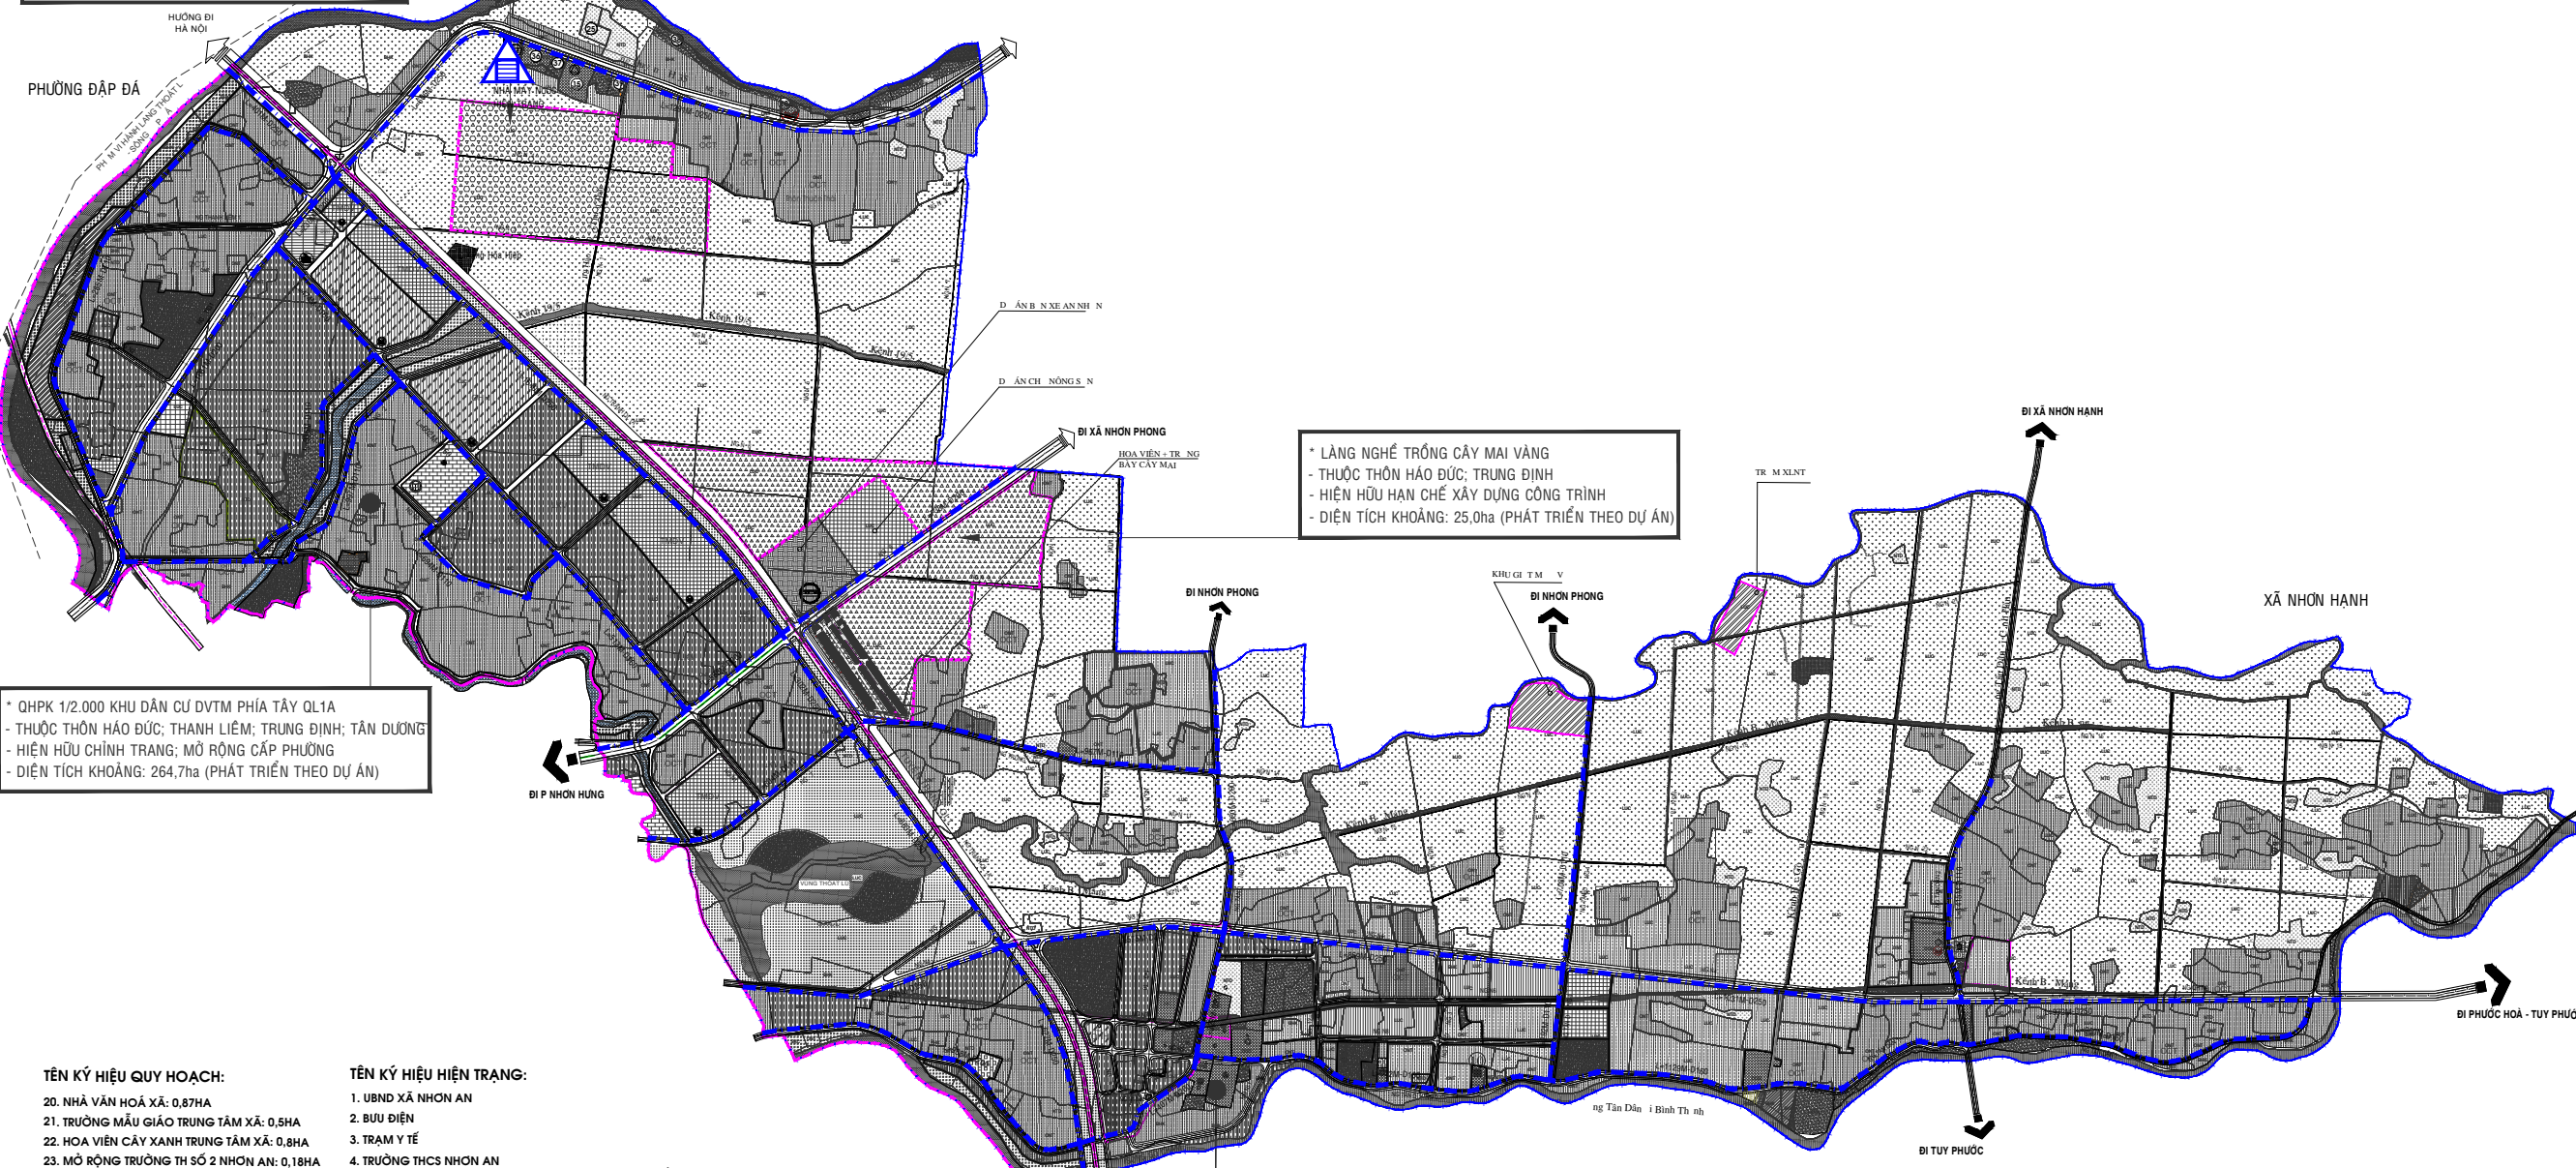

ĐIỀU CHỈNH TỔNG THỂ QUY HOẠCH CHUNG XÂY DỰNG XÃ NHƠN AN, THỊ XÃ AN NHƠN
BẢN ĐỒ QUY HOẠCH HỆ THỐNG CẤP NƯỚC

* LÀNG NGHỀ TRỒNG CÂY MAI VÀNG
- THUỘC THÔN THANH LIÊM; THUẬN THÁI
- HIỆN HỮU HẠN CHẾ XÂY DỰNG CÔNG TRÌNH
- DIỆN TÍCH KHOẢNG: 20,0ha (PHÁT TRIỂN THEO DỰ ÁN)

* QHPK 1/2.000 KHU DÂN CƯ DVTM PHÍA TÂY QL1A
- THUỘC THÔN HẢO ĐỨC; THANH LIÊM; TRUNG ĐỊNH; TÂN DƯƠNG
- HIỆN HỮU CHÍNH TRANG; MỞ RỘNG CẤP PHƯỜNG
- DIỆN TÍCH KHOẢNG: 264,7ha (PHÁT TRIỂN THEO DỰ ÁN)

* LÀNG NGHỀ TRỒNG CÂY MAI VÀNG
- THUỘC THÔN HẢO ĐỨC; TRUNG ĐỊNH
- HIỆN HỮU HẠN CHẾ XÂY DỰNG CÔNG TRÌNH
- DIỆN TÍCH KHOẢNG: 25,0ha (PHÁT TRIỂN THEO DỰ ÁN)

* QHPK 1/500 ĐIỀU CHỈNH KHU TRUNG TÂM XÃ
- THUỘC THÔN TÂN DƯƠNG
- HIỆN HỮU VÀ MỞ RỘNG PHÍA TÂY
- DIỆN TÍCH KHOẢNG: 33ha
- DÂN SỐ : 1.500 NGƯỜI

TÊN KÝ HIỆU QUY HOẠCH:

20. NHÀ VĂN HOÁ XÃ: 0,87HA
21. TRƯỜNG MẪU GIÁO TRUNG TÂM XÃ: 0,5HA
22. HOA VIÊN CÂY XANH TRUNG TÂM XÃ: 0,8HA
23. MỞ RỘNG TRƯỜNG TH SỐ 2 NHƠN AN: 0,18HA
24. MỞ RỘNG TRƯỜNG THCS NHƠN AN: 0,63HA
25. MỞ RỘNG NGHĨA TRANG NHÂN DÂN: 2,96HA
26. MỞ RỘNG SÂN VẬN ĐỘNG: 0,9HA
27. NVH THÔN TÂN DÂN: 0,05HA
28. KHU THỂ THAO THÔN TÂN DÂN: 0,2HA
29. HOA VIÊN CÂY XANH THÔN TÂN DÂN: 0,14HA
30. KHU THỂ THAO THÔN TRUNG ĐỊNH: 0,2HA
31. KHU TRỒNG MAI CÀNH: 14HA
32. KHU THỂ THAO THÔN HẢO ĐỨC: 0,2HA
33. HOA VIÊN CÂY XANH THÔN THANH LIÊM: 1,2HA
34. KHU TM - DV THÔN THANH LIÊM: 8,9HA
35. KHU THỂ THAO THÔN THANH LIÊM: 0,2HA
36. TRƯỜNG MẪU GIÁO THÔN THUẬN THÁI: 0,24HA
37. KHU THỂ THAO THÔN THUẬN THÁI: 0,2HA
38. HOA VIÊN CÂY XANH THÔN THUẬN THÁI: 0,2HA
39. SÂN PHƠI HTX: 0,035HA
40. CÂY XANH CÁCH LY: 0,5HA

TÊN KÝ HIỆU HIỆN TRẠNG:

1. UBND XÃ NHƠN AN
2. BUỒN ĐIỆN
3. TRẠM Y TẾ
4. TRƯỜNG THCS NHƠN AN
5. TRƯỜNG TH SỐ 2 NHƠN AN
6. HTX NHƠN AN
7. NGHĨA TRANG LIỆT SĨ
8. SÂN VẬN ĐỘNG
9. NVH THÔN TÂN DƯƠNG
10. LỚP MẪU GIÁO
11. CHỢ PHỦ ĐÁ
12. NVH THÔN TRUNG ĐỊNH
13. NVH THÔN HẢO ĐỨC
14. TRƯỜNG TH SỐ 1 NHƠN AN
15. CỤM CÔNG NGHIỆP THANH LIÊM
16. NVH THÔN THANH LIÊM
17. NHÀ MÁY NƯỚC SẠCH
18. CHỢ RƯỢU
19. NVH THÔN THUẬN THÁI

KÝ HIỆU CẤP NƯỚC:

- TUYẾN CẤP NƯỚC QUY HOẠCH
- CHIẾU DÀI TUYẾN - ĐƯỜNG KÍNH ỐNG
- NHÀ MÁY NƯỚC HIỆN TRẠNG
- THƯƠNG MẠI DỊCH VỤ CẤP ĐÓ THỊ
- THƯƠNG MẠI DỊCH VỤ CẤP VÙNG
- GIÁO DỤC CẤP ĐÓ THỊ (TIỂU HỌC, THCS, THPT)
- GIÁO DỤC CẤP TIỂU VÙNG, CẤP VÙNG
- CÔNG TRÌNH HÀNH CHÍNH

Phụ lục IV. Quy định về thể hiện chức năng sử dụng đất trong đồ án quy hoạch chung đô thị
Tỷ lệ 1/15.000

Loại chức năng sử dụng đất	Ký hiệu	
	Quy hoạch	Hiện trạng
KHU ĐẤT DÂN DỤNG		
Nhóm nhà		
Hình phố nhà		
Giải trí		
- Tr. ng THPT		
- Tr. ng THCS & h.c. m. m. m.		
Đền & công trình khác cấp Đ.Đ.		
C. quan tr. s. ết		
Cây xanh đ. ng. đ. ng. cấp Đ.Đ.		
Quảng cáo		
H. t. ng. đ. ng. đ. ng. cấp Đ.Đ.		
KHU ĐẤT NGOÀI DÂN DỤNG		
S. m. u. t. đ. ng. đ. ng.		
Trung tâm h. h. m. đ. c. th. m. a.		
Cây xanh đ. ng. đ. ng.		

Loại chức năng sử dụng đất	Ký hiệu	
	Quy hoạch	Hiện trạng
Đất nông nghiệp		
- Tr. ng. đ. ng.		
Đất xây dựng		
- Tr. ng. đ. ng.		
- Tr. ng. đ. ng.		
- Tr. ng. đ. ng.		
- Tr. ng. đ. ng.		
- Tr. ng. đ. ng.		
- Tr. ng. đ. ng.		
- Tr. ng. đ. ng.		
- Tr. ng. đ. ng.		
- Tr. ng. đ. ng.		
Đất khác		
- Tr. ng. đ. ng.		
- Tr. ng. đ. ng.		

CƠ QUAN PHÊ DUYỆT: UBND THỊ XÃ AN NHƠN
KÈM THEO QUYẾT ĐỊNH SỐ ..... NGÀY ..... THÁNG ..... NĂM 202...

CƠ QUAN THẨM ĐỊNH: PHÒNG QUẢN LÝ ĐÔ THỊ & HỒI ĐỒNG THẨM ĐỊNH
KÈM THEO TỜ TRÌNH ..... NGÀY ..... THÁNG ..... NĂM 202...

CƠ QUAN TỔ CHỨC LẬP QUY HOẠCH (CHỦ ĐẦU TƯ): UBND XÃ NHƠN AN
KÈM THEO TỜ TRÌNH ..... NGÀY ..... THÁNG ..... NĂM 202...